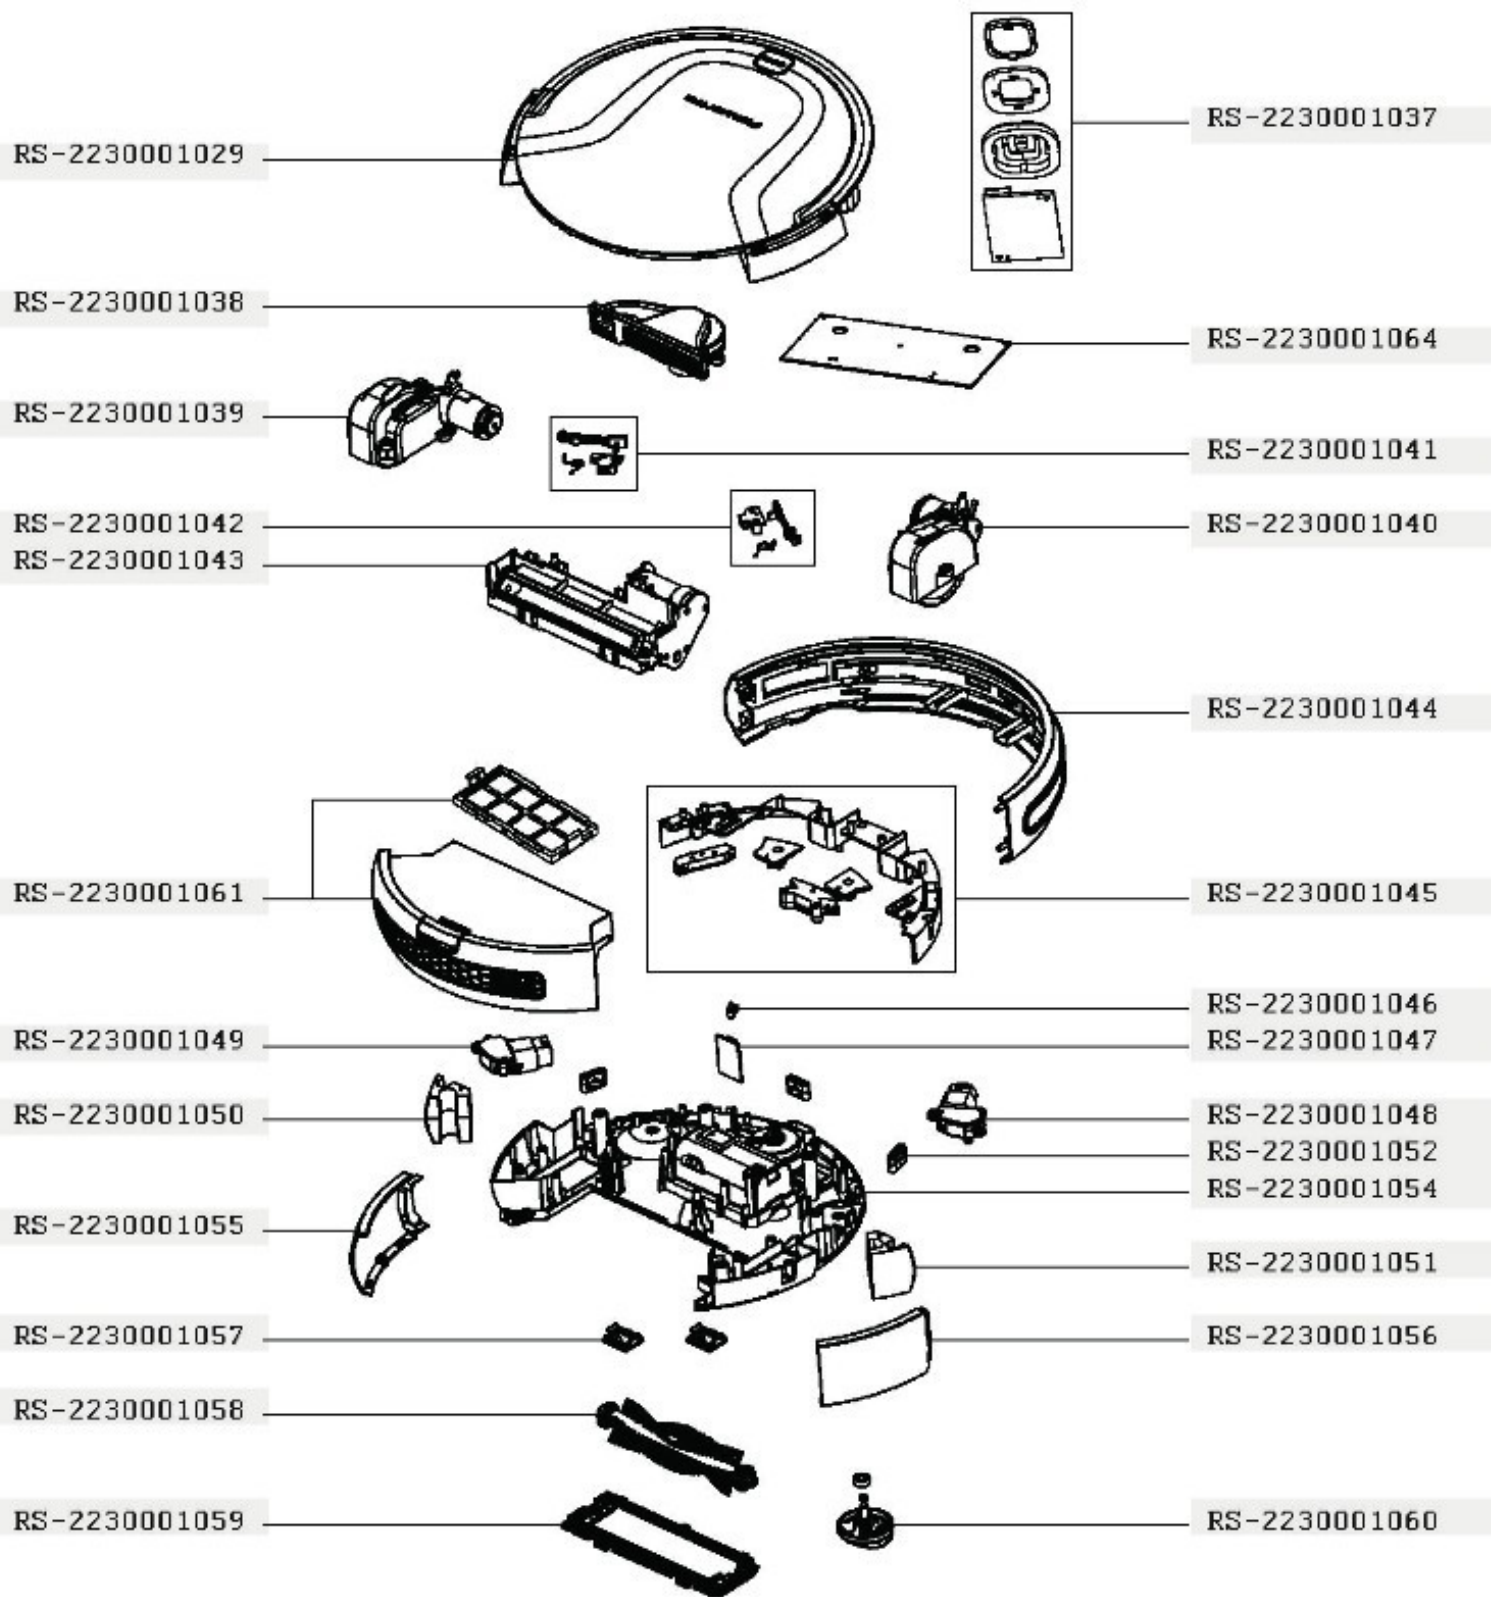

RR6971WH/NS0

Rowenta

RR6971WH/NS0