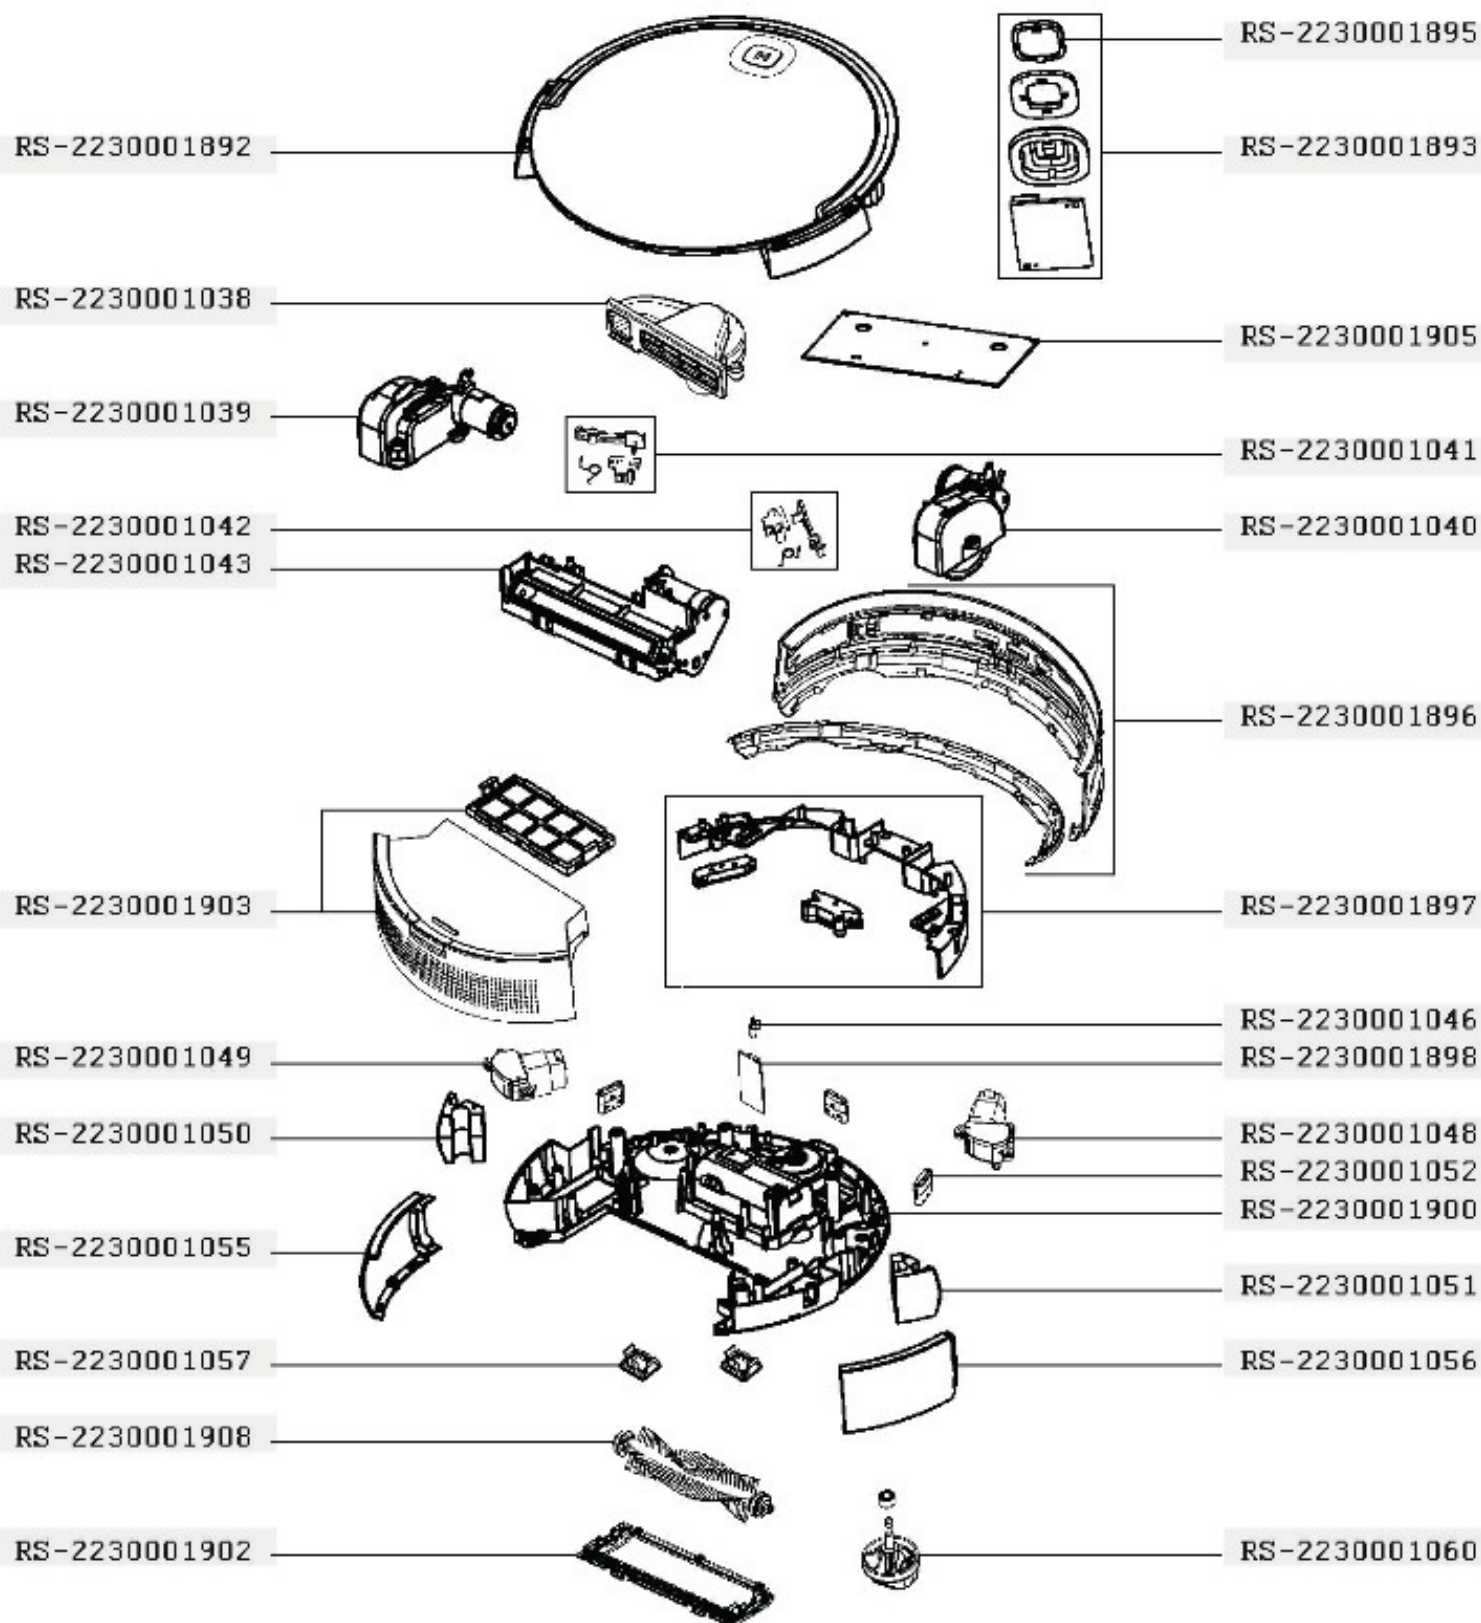

ROWENTA

RR7255WH/NS0

RR7255WH/NS0

ZR690002

RS-2230001906

ZR690202

RS-RT900867

RS-RT900866

ZR720001

ZR720002

ZR720004

ZR720003

RS-2230001065

RS-2230001065