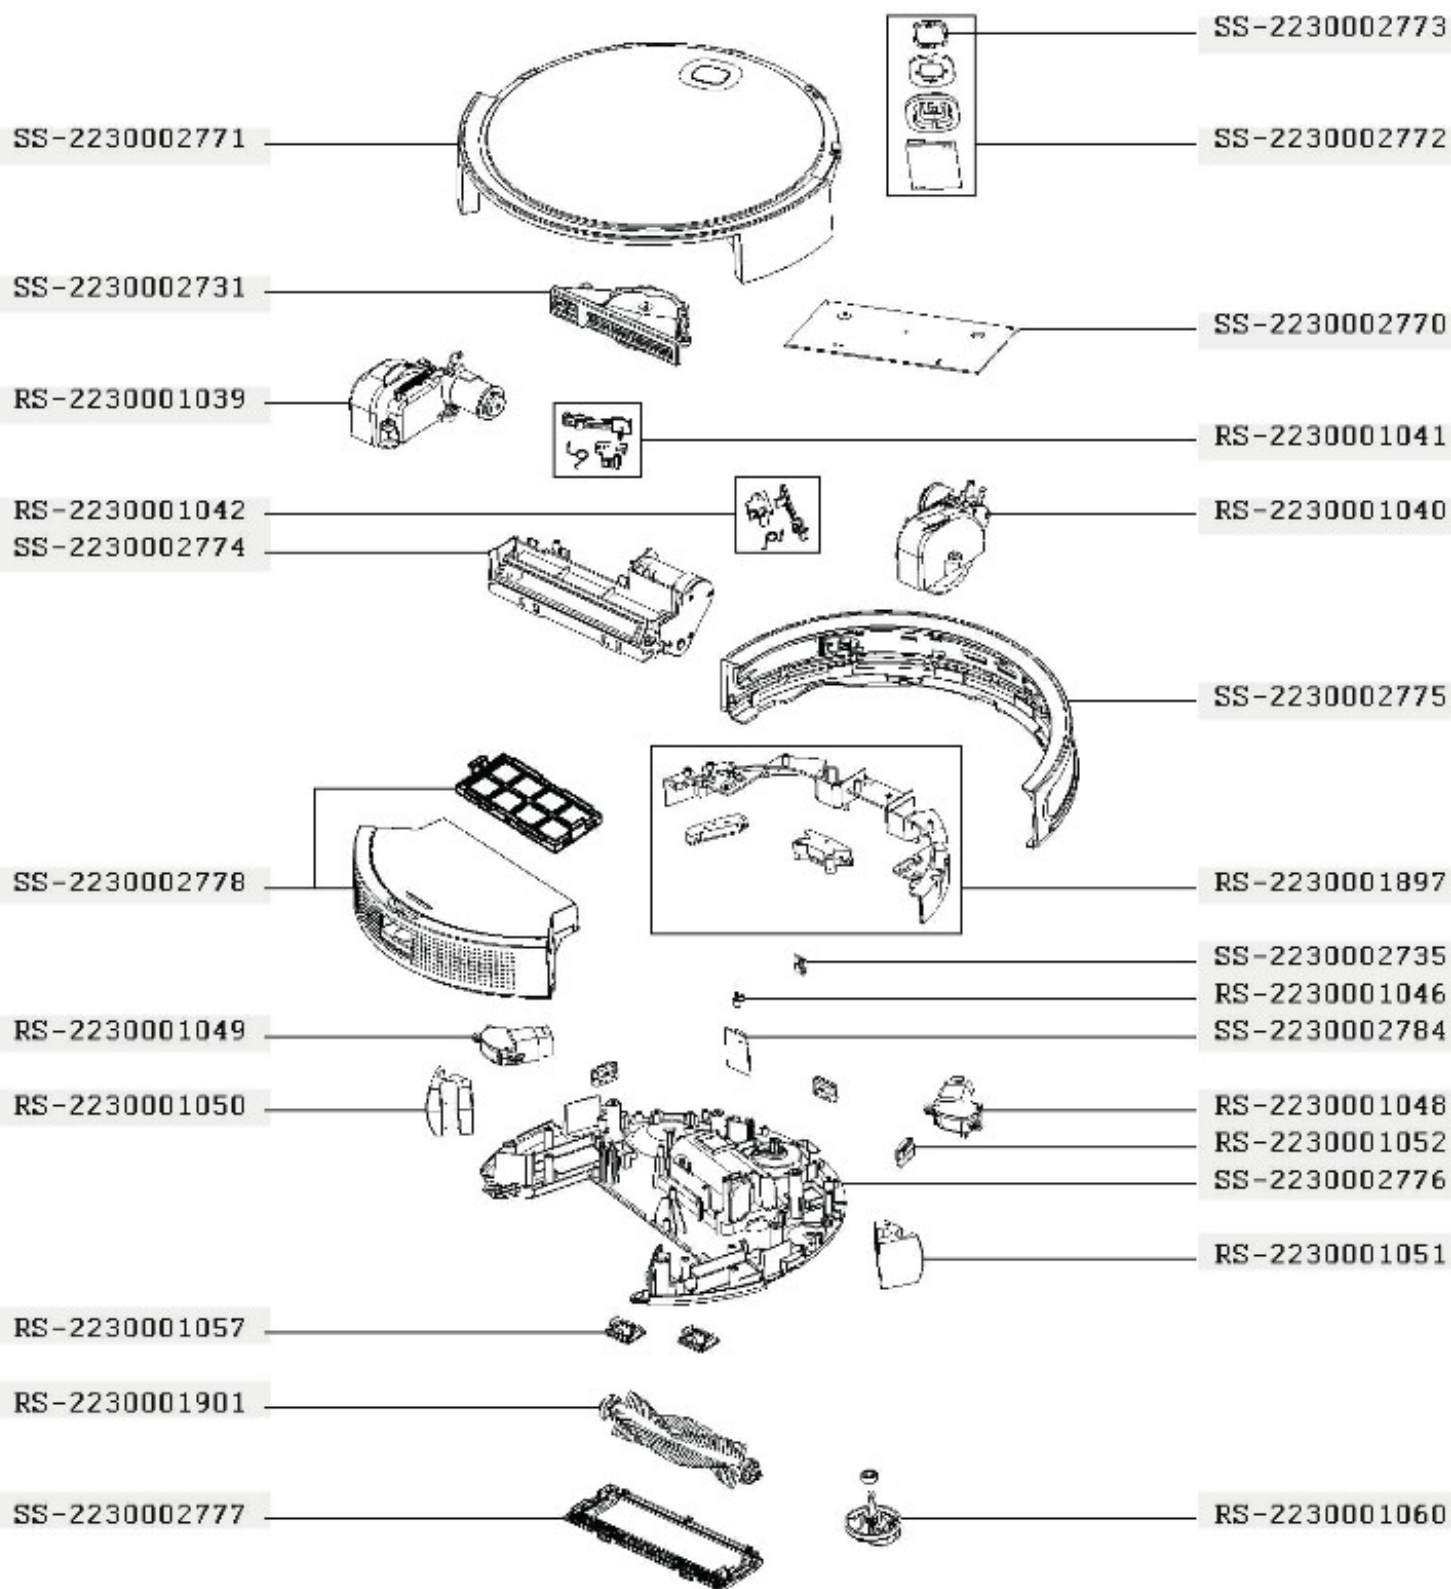

ROWENTA

RR7325WH/NS0

RR7325WH/NS0

ZR690002

ZR731000

ZR720001

ZR720004

RS-2230001065

ZR690202

SS-2230002758

RS-RT900867

RS-RT900866

ZR720002

ZR720003

RS-2230001065

ZR690001