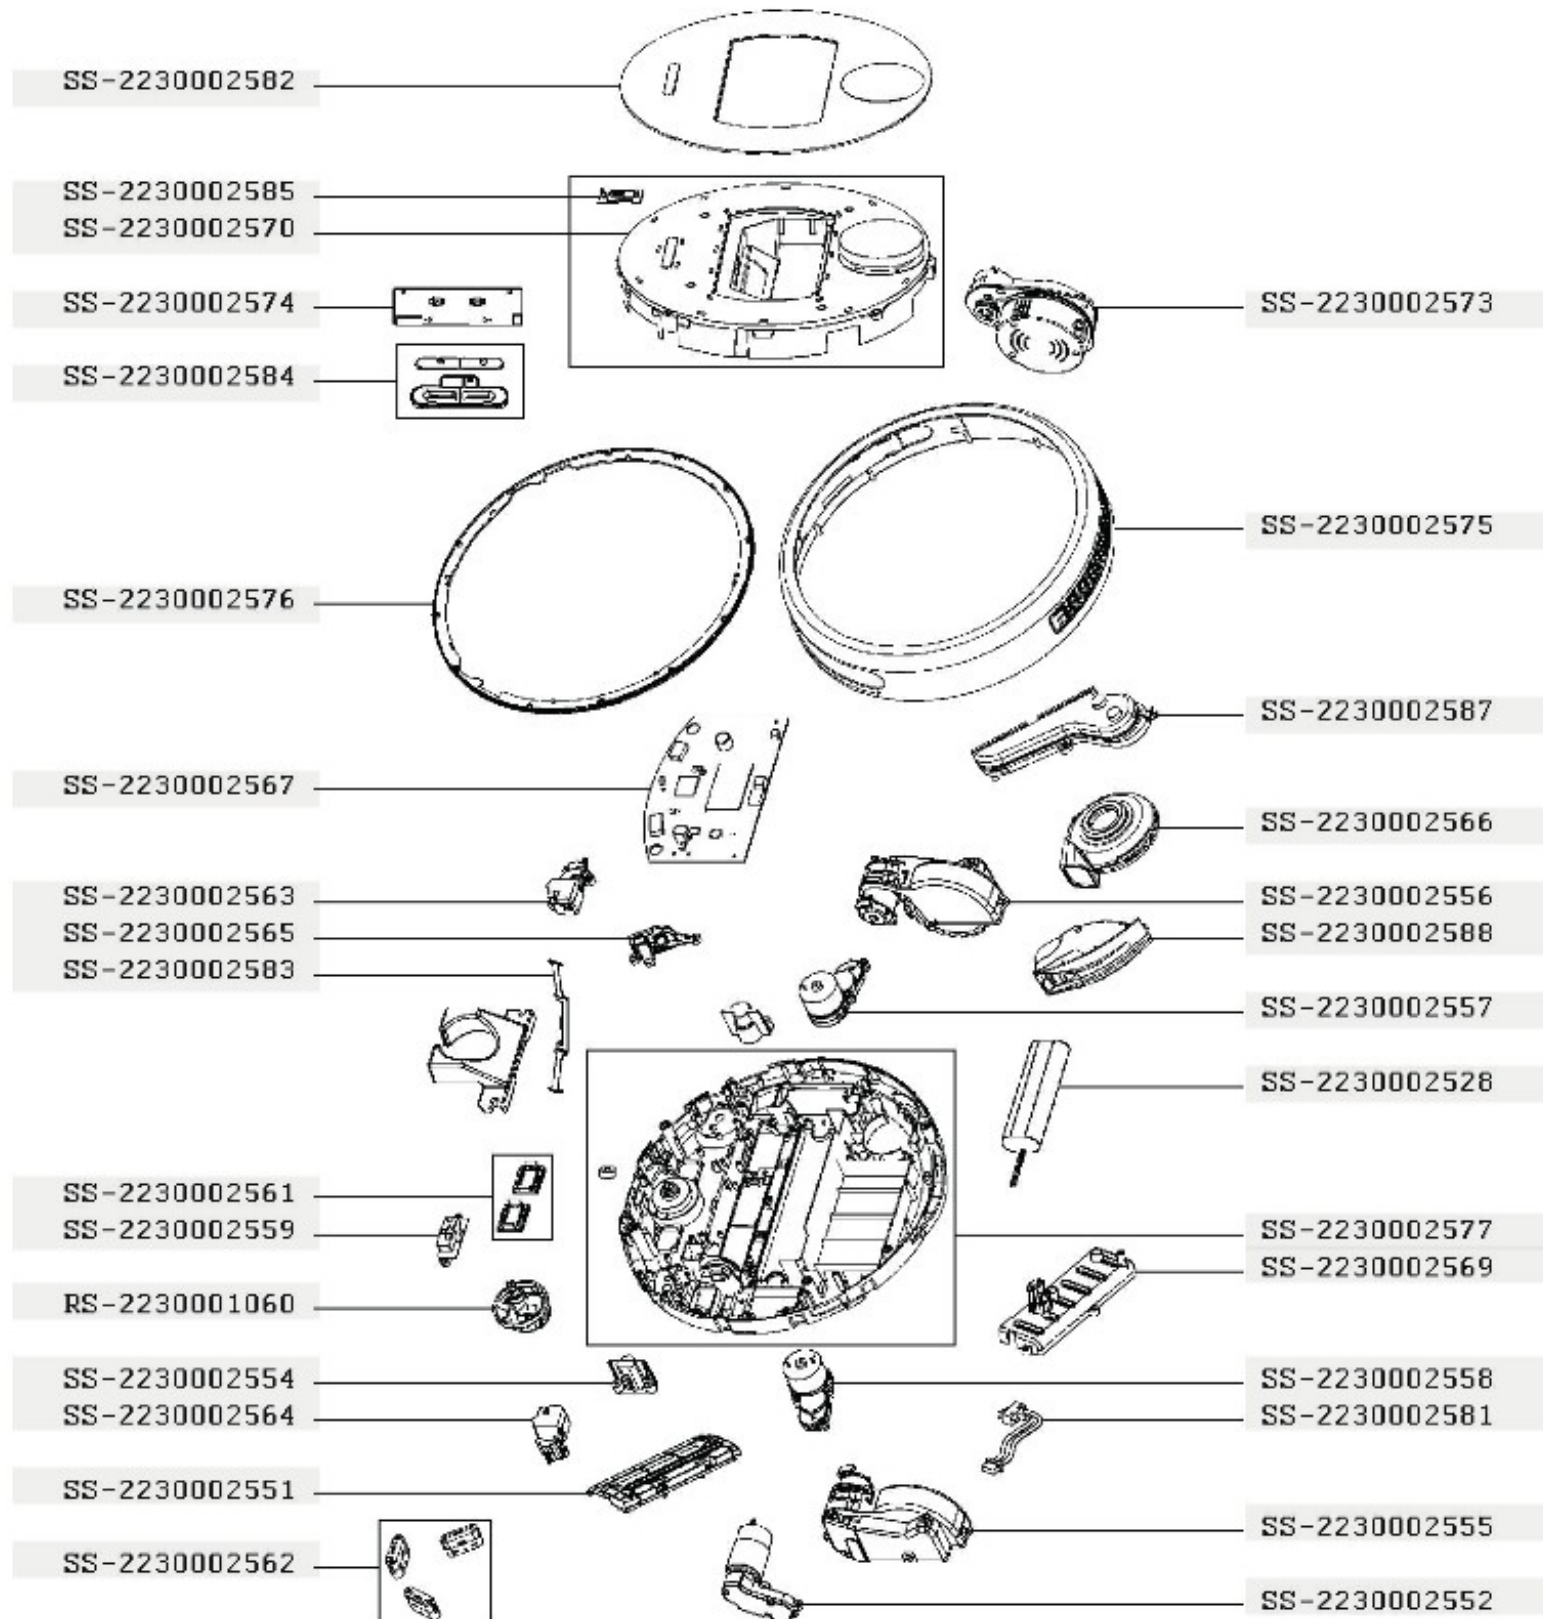

**RR7675WH/NS0**

**Rowenta**

# RR7675WH/NS0

SS-2230002530

SS-2230002534

SS-2230002550

SS-2230002548

SS-2230002586

ZR763000

SS-2230002580

ZR762000

SS-2230002580

SS-2230002578

ZR761000