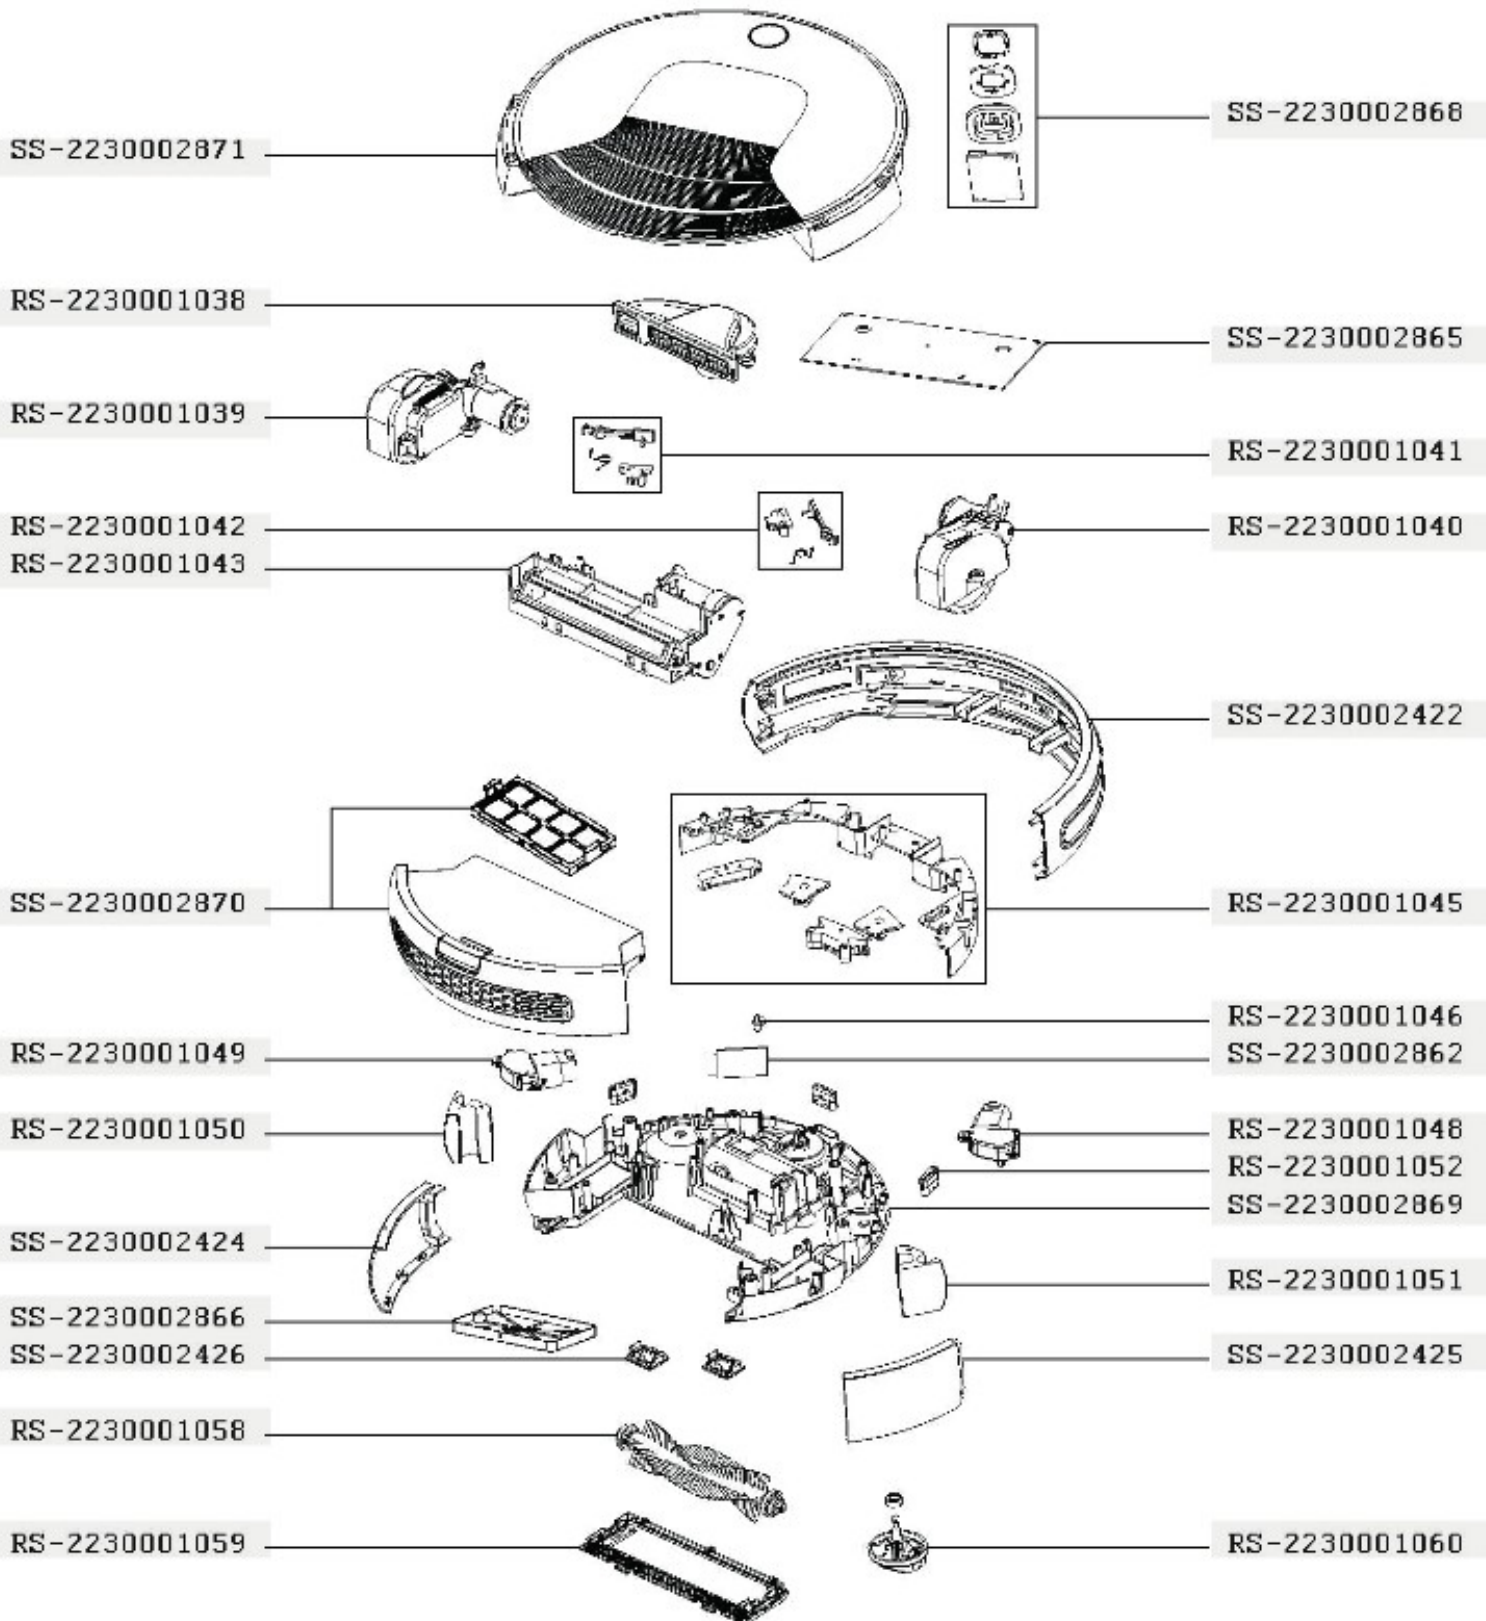

RR8277WH/NS0

ROWENTA

RR8277WH/NS0

SS-2230002791

RS-RT900867

RS-RT900866

RS-2230001065

ZR690101

ZR690002

x4

ZR690202

x2