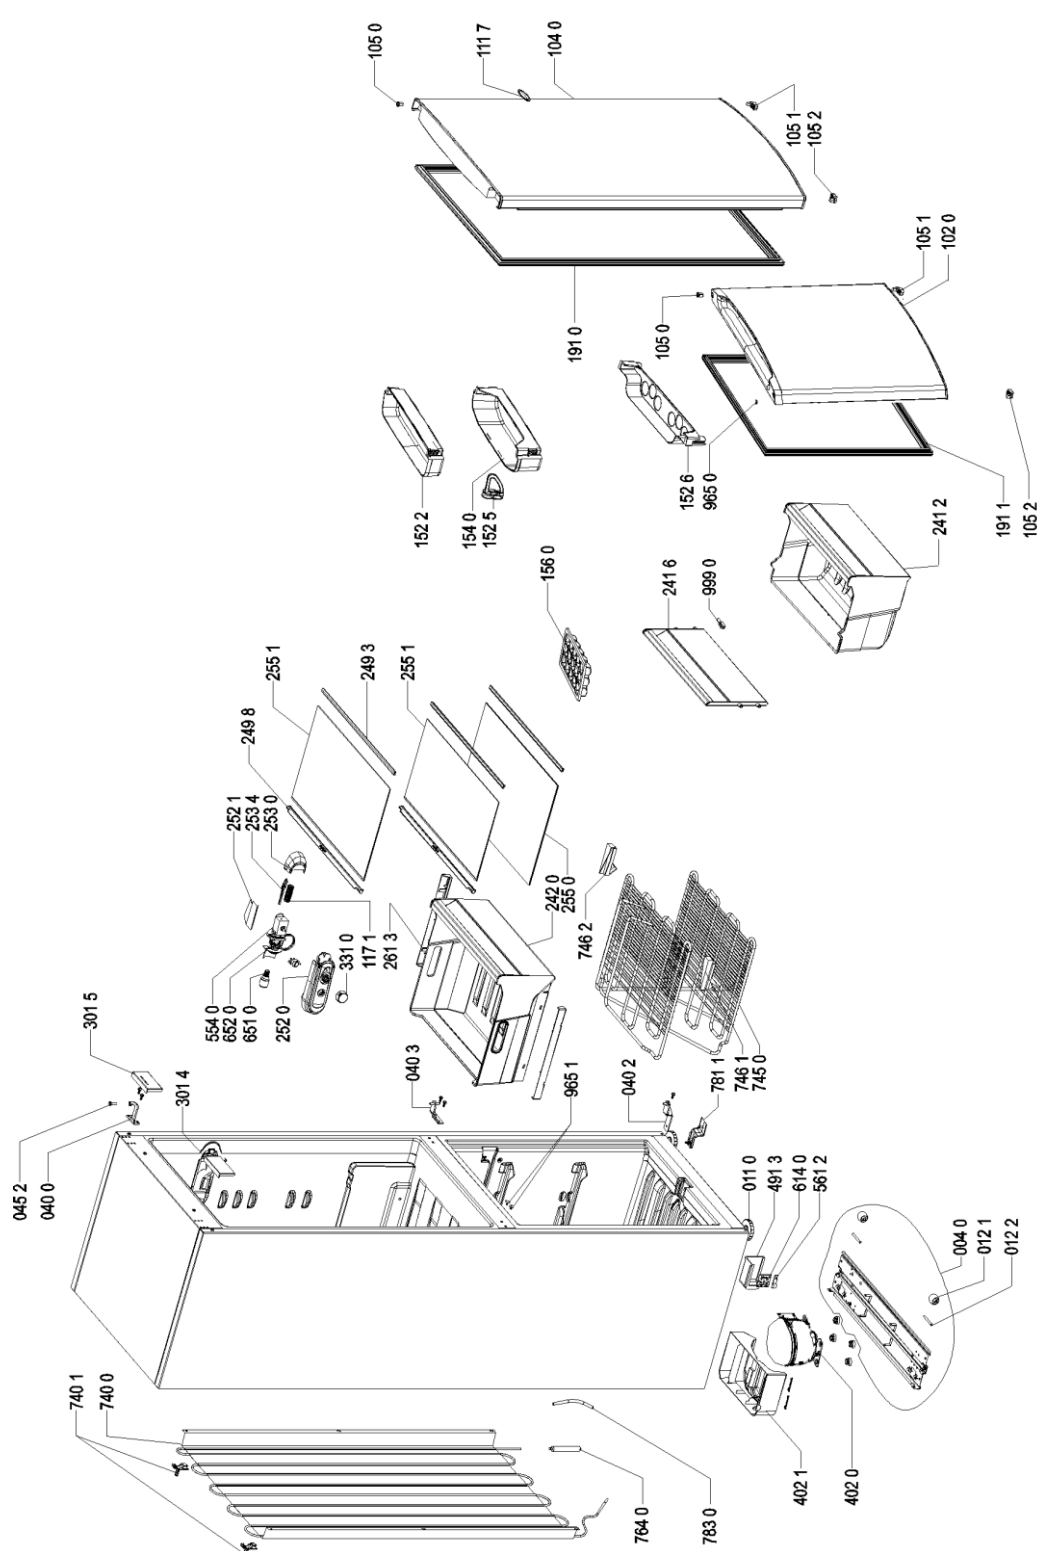

Whirlpool

Sigla Modello:

WBE2611 W

WBE2611 W

Codice commerciale:

850525611000

850525611000

KitchenAid

Whirlpool

Hotpoint

Bauknecht

i INDESIT

WHR18232

Tavole

0000 001 54760

WHR18232

Lista

Ricambi

Rif.	Cod.Ricam	Dal S/N	Al S/N	Sostituto	Descrizione	Notizia	Codice
004 0	481246428054 (C00330828)				traversa		
011 0	481246218321 (C00330473)			1 x 481246218263 (C00330455)	piedino regolabile grande		
012 1	481252878062 (C00332373)				ruota		
012 2	481253578074 (C00332726)				perno ruota		
040 0	481241719517 (C00329779)				cerniera super.		
040 2	481241719518 (C00329780)				cerniera infer.		
040 3	481241719519 (C00319920)				cerniera centr.		
045 2	481222608025 (C00316600)				perno cerniera		
102 0	480132103221 (C00432978)				porta congelat.		
104 0	480132101727 (C00319530)				porta frigo.		
105 0	481253288064 (C00314960)			1 x 481010628165 (C00314049)	bussola bianco gw		
105 1	481253288102 (C00332709)			1 x 481010627601 (C00325740)	aiuto chiusura dx bianco gw		
105 2	481253288103 (C00332710)			1 x 481010632826 (C00325759)	aiuto chiusura sx bianco gw		
111 7	481245918218 (C00480209)			1 x C00312872 (481010465600)	inserto portat.		
117 1	481249148014 (C00312939)				molla		
152 2	480132102006 (C00315342)				sportel.formagg		

781 1	481217158005 (C00319432)		condotto
783 0	481281719208 (C00313237)		valvola, corpo 1/4 + tubo 100mm
965 0	481222608017 (C00327078)		tappo
965 1	481253288029 (C00332688)	1 x 480132102378 (C00323643)	tappo cerniera bianco gw 11,8 mm
999	C00346164		schema funzionale whp
999	C00552811		caratt. tecniche whp
999 0	481240449879 (C00311949)		perno