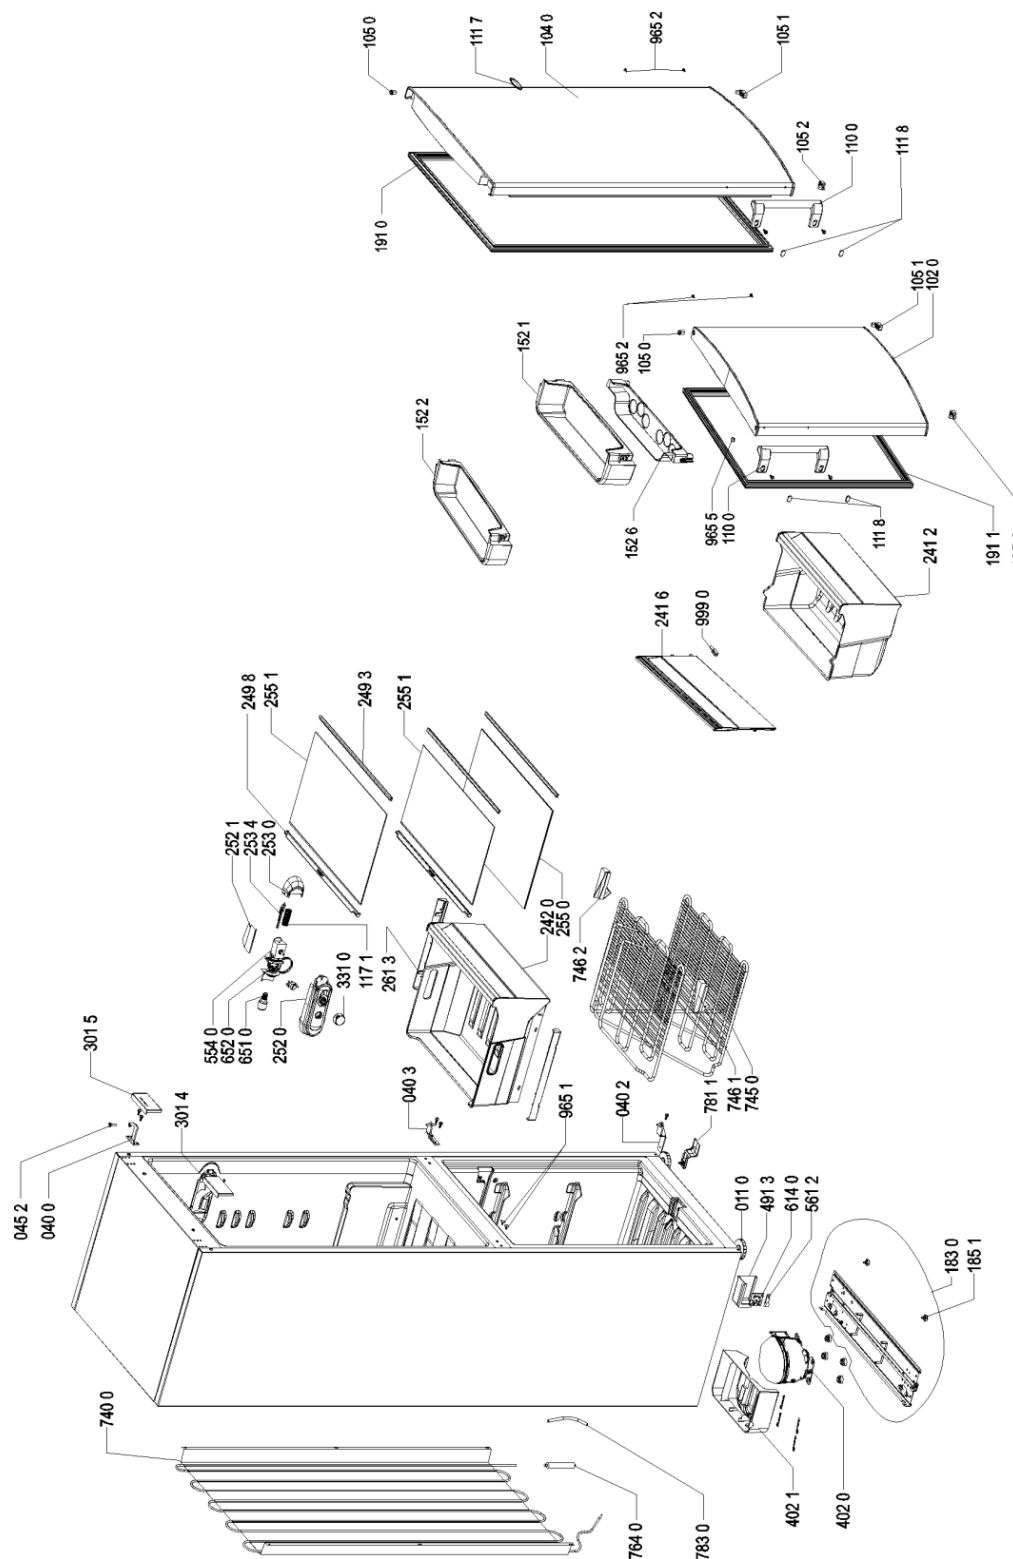

Whirlpool

Sigla Modello:

WBE2614 TS

WBE2614 TS

Codice commerciale:

850525711080

850525711080

KitchenAid

Whirlpool

Hotpoint

Bauknecht

i INDESIT

LA PRESENTE DOCUMENTAZIONE SI RIVOLGE SOLO A TECNICI QUALIFICATI CHE SONO A CONOSCENZA DELLE RISPETTIVE NORME DI SICUREZZA. SOGGETTA A MODIFICHE

WHR18235

Tavole

4000 104 92079

WHR18235

Lista

Ricambi

Rif.	Cod.Ricam	Dal S/N	Al S/N	Sostituto	Descrizione	Notizia	Codice
0110	481246218263 (C00330455)				pedino regolabile		
0400	481241719517 (C00329779)				cerniera super.		
0402	481241719518 (C00329780)				cerniera infer.		
0403	481241719519 (C00319920)				cerniera centr.		
0452	481222608025 (C00316600)				perno cerniera		
1020	481010463486 (C00438479)				porta congelat. ts 569x588 mm		
1040	481010463460 (C00438475)				porta frigo. ts 1002x588 mm		
1050	481253288056 (C00314330)			1 x 481010628165 (C00314049)	bussola		
1051	481253288104 (C00317176)				guaina		
1052	481253288105 (C00320239)				guaina		
1100	480132101116 (C00323381)				maniglia ix,wh09		
1117	481245918218 (C00480209)			1 x C00312872 (481010465600)	inserto portat.		
1118	480132101176 (C00323409)				spina		
1171	481249148014 (C00312939)				molla		
1521	480132102633 (C00323671)			1 x 481010467690 (C00380758)	portabottiglie		
1522	480132102001 (C00314112)			1 x 481010467687 (C00438603)	sportel.formagg		