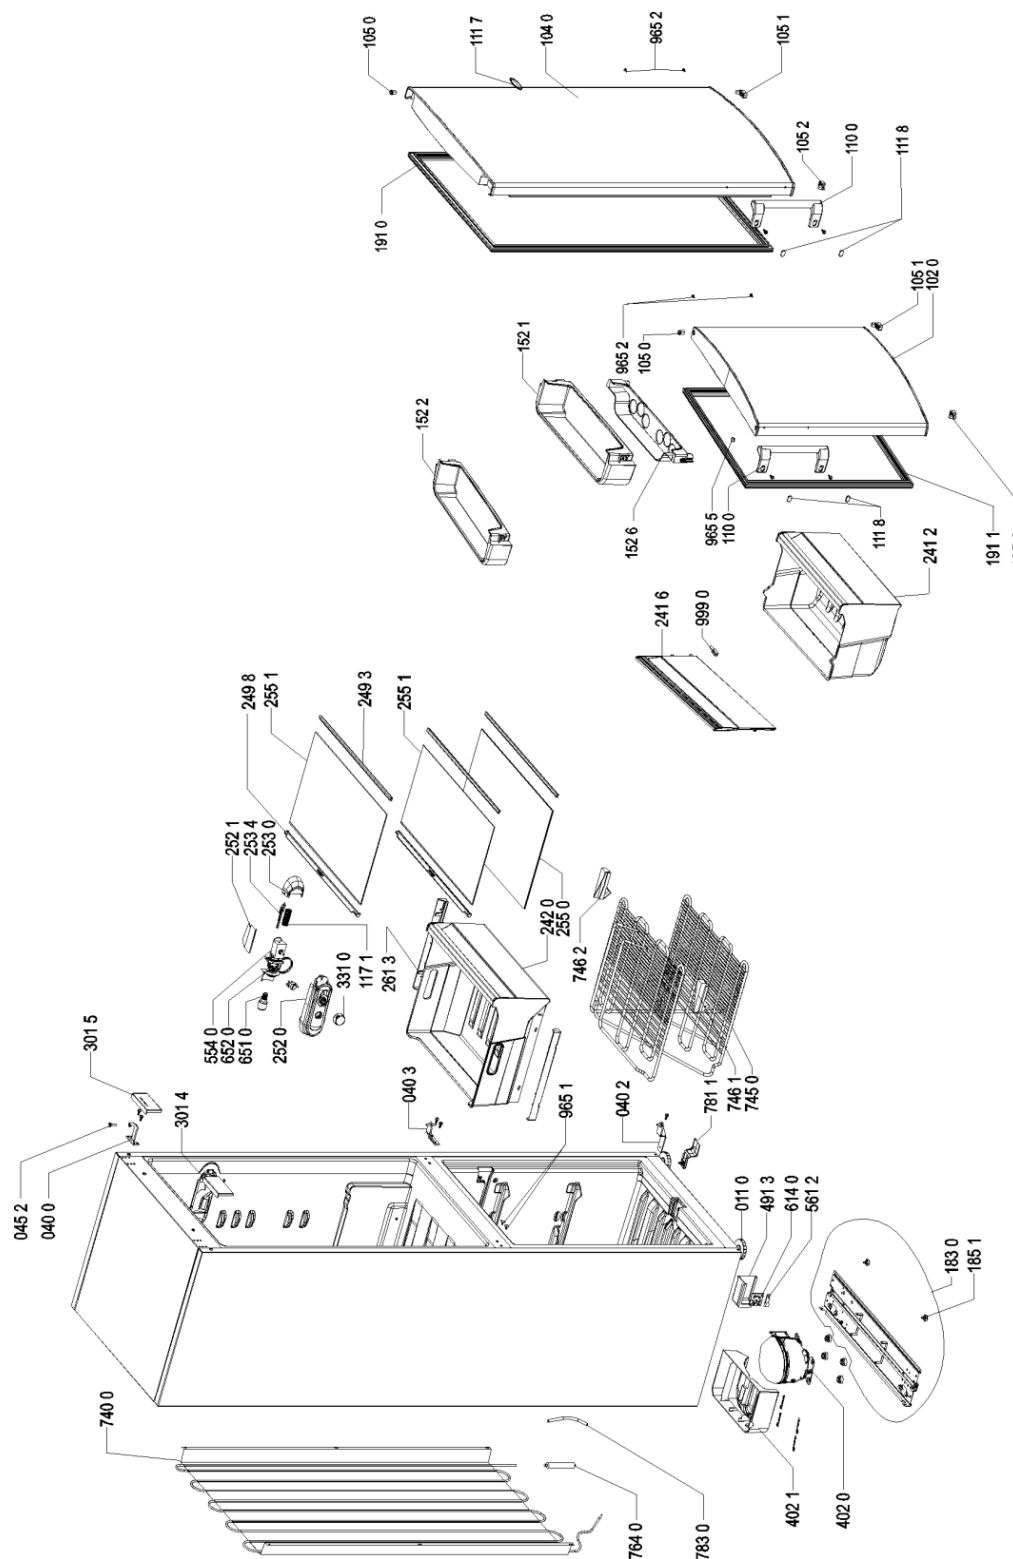

Whirlpool

Hotpoint

**Bauknecht**

**i** INDESIT

LA PRESENTE DOCUMENTAZIONE SI RIVOLGE SOLO A TECNICI QUALIFICATI CHE SONO A CONOSCENZA DELLE RISPETTIVE NORME DI SICUREZZA. SOGGETTA A MODIFICHE

WHR18235

Tavole

4000 104 92079

WHR18235

Lista

Ricambi

Rif.	Cod.Ricam	Dal S/N	Al S/N	Sostituto	Descrizione	Notizia	Codice
0110	481246218263 (C00330455)				pedino regolabile		
0400	481241719517 (C00329779)				cerniera super.		
0402	481241719518 (C00329780)				cerniera infer.		
0403	481241719519 (C00319920)				cerniera centr.		
0452	481222608025 (C00316600)				perno cerniera		
1020	481010481659 (C00438978)				porta congelat. gw 569x588 mm		
1040	480132101248 (C00432203)				porta frigo.		
1050	481253288064 (C00314960)			1 x 481010628165 (C00314049)	bussola bianco gw		
1051	481253288102 (C00332709)			1 x 481010627601 (C00325740)	aiuto chiusura dx bianco gw		
1052	481253288103 (C00332710)			1 x 481010632826 (C00325759)	aiuto chiusura sx bianco gw		
1100	480132101115 (C00323380)				maniglia gw,wh09		
1117	481245918218 (C00480209)			1 x C00312872 (481010465600)	inserto portat.		
1118	480132101169 (C00323405)				spina gw		
1171	481249148014 (C00312939)				molla		
1521	480132102633 (C00323671)			1 x 481010467690 (C00380758)	portabottiglie		
1522	480132102001 (C00314112)			1 x 481010467687 (C00438603)	sportel.formagg		