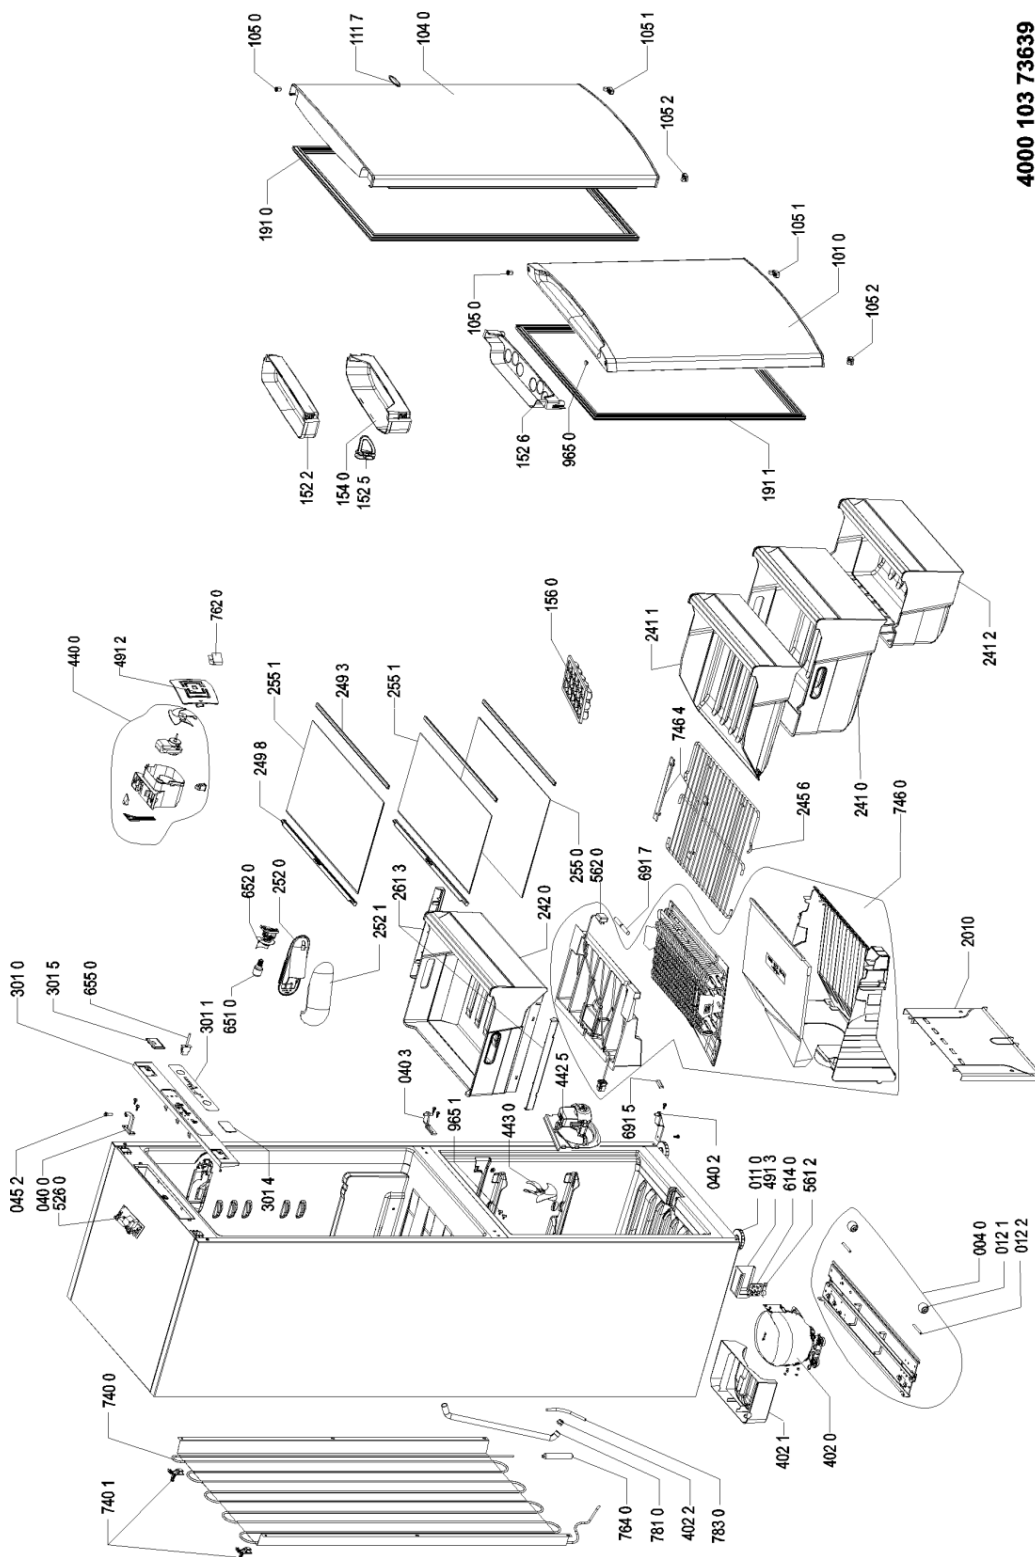

Whirlpool

Hotpoint

**Bauknecht**

**i** INDESIT

LA PRESENTE DOCUMENTAZIONE SI RIVOLGE SOLO A TECNICI QUALIFICATI CHE SONO A CONOSCENZA DELLE RISPETTIVE NORME DI SICUREZZA. SOGGETTA A MODIFICHE

WHR18032

Tavole

4000 103 73639

WHR18032

Lista

Ricambi

Rif.	Cod.Ricam	Dal S/N	Al S/N	Sostituto	Descrizione	Notizia	Codice
004 0	481246428054 (C00330828)				traversa		
011 0	481246218321 (C00330473)			1 x 481246218263 (C00330455)	piedino regolabile grande		
012 1	481252878062 (C00332373)				ruota		
012 2	481253578074 (C00332726)				perno ruota		
040 0	481241719517 (C00329779)				cerniera super.		
040 2	481241719518 (C00329780)				cerniera infer.		
040 3	481241719519 (C00319920)				cerniera centr.		
045 2	481222608025 (C00316600)				perno cerniera		
101 0	481241610791 (C00314302)				porta congelat.		
104 0	480132101727 (C00319530)				porta frigo.		
105 0	481253288064 (C00314960)			1 x 481010628165 (C00314049)	bussola bianco gw		
105 1	481253288102 (C00332709)			1 x 481010627601 (C00325740)	aiuto chiusura dx bianco gw		
105 2	481253288103 (C00332710)			1 x 481010632826 (C00325759)	aiuto chiusura sx bianco gw		
111 7	481245918218 (C00480209)			1 x C00312872 (481010465600)	inserto portat.		
152 2	480132102006 (C00315342)				sportel.formagg		
152 5	481241820164 (C00329894)			1 x 480132103305 (C00380759)	separatore		