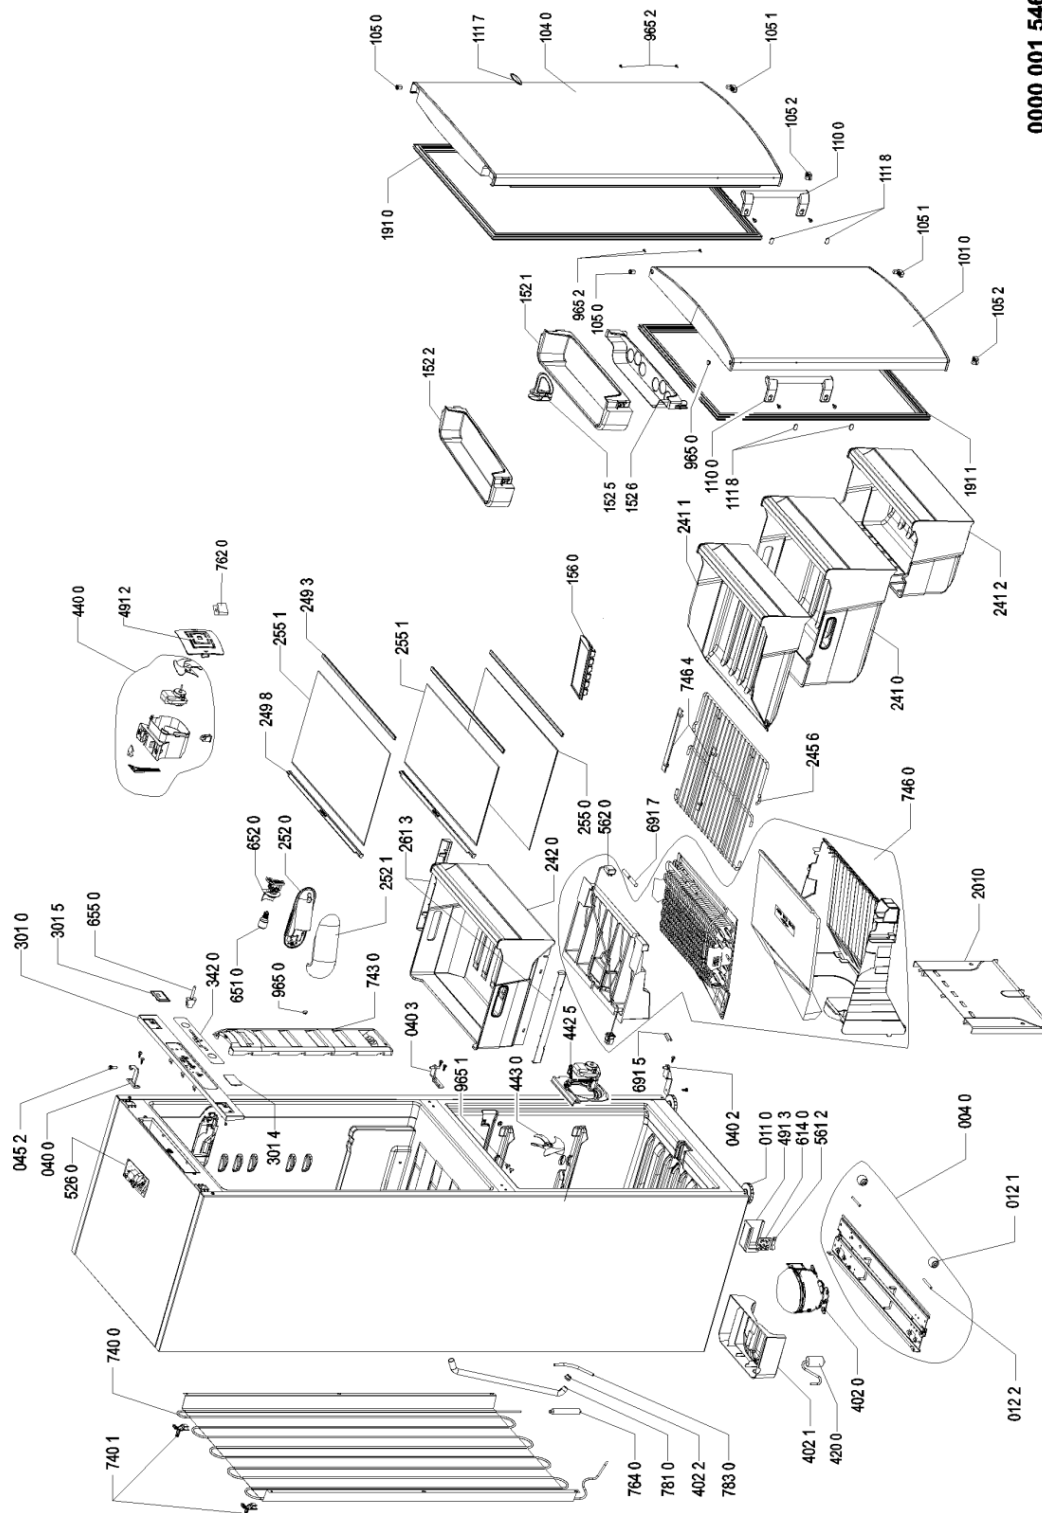

Whirlpool

Hotpoint

Bauknecht

i INDESIT

LA PRESENTE DOCUMENTAZIONE SI RIVOLGE SOLO A TECNICI QUALIFICATI CHE SONO A CONOSCENZA DELLE RISPETTIVE NORME DI SICUREZZA. SOGGETTA A MODIFICHE

WHR18027

Tavole

0000 001 54639

WHR18027

Lista

Ricambi

Rif.	Cod.Ricam	Dal S/N	Al S/N	Sostituto	Descrizione	Notizia	Codice
004 0	481246428054 (C00330828)				traversa		
011 0	481246218321 (C00330473)			1 x 481246218263 (C00330455)	piedino regolabile grande		
012 1	481252878062 (C00332373)				ruota		
012 2	481253578074 (C00332726)				perno ruota		
040 0	481241719517 (C00329779)				cerniera super.		
040 2	481241719518 (C00329780)				cerniera infer.		
040 3	481241719519 (C00319920)				cerniera centr.		
045 2	481222608025 (C00316600)				perno cerniera		
101 0	481241610788 (C00458415)				porta congelat.		
104 0	480132101249 (C00432204)				porta frigo.		
105 0	481253288064 (C00314960)			1 x 481010628165 (C00314049)	bussola bianco gw		
105 1	481253288102 (C00332709)			1 x 481010627601 (C00325740)	aiuto chiusura dx bianco gw		
105 2	481253288103 (C00332710)			1 x 481010632826 (C00325759)	aiuto chiusura sx bianco gw		
110 0	480132101115 (C00323380)				maniglia gw,wh09		
111 7	481245918218 (C00480209)			1 x C00312872 (481010465600)	inserto portat.		
111 8	480132101169 (C00323405)				spina gw		