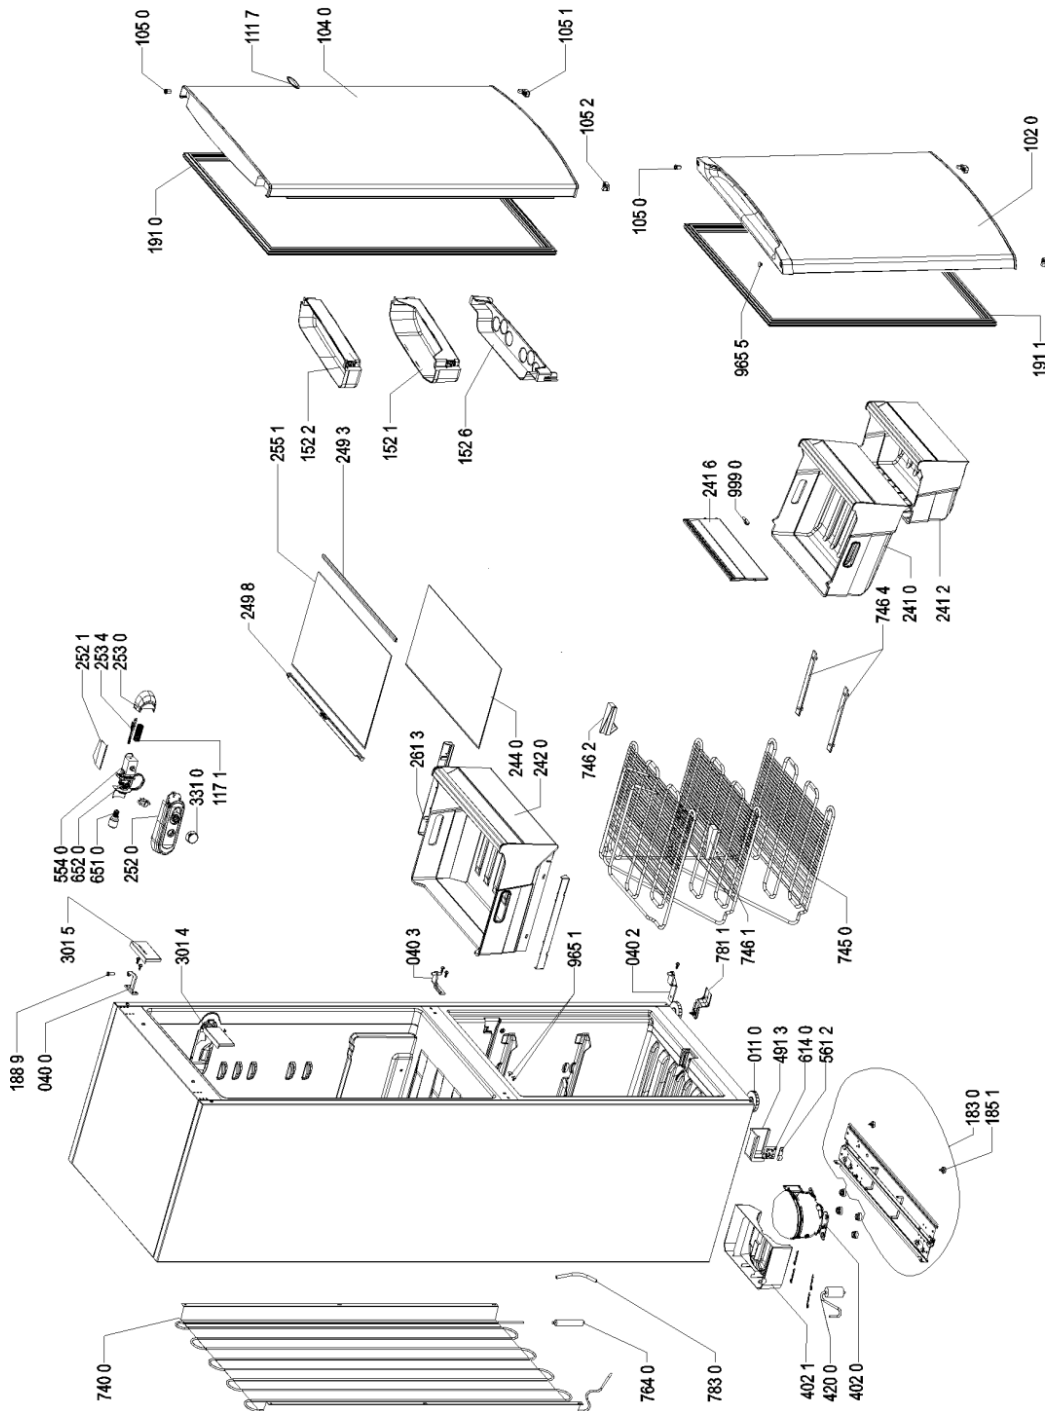

WHR17978

Tavole

4000 105 56087