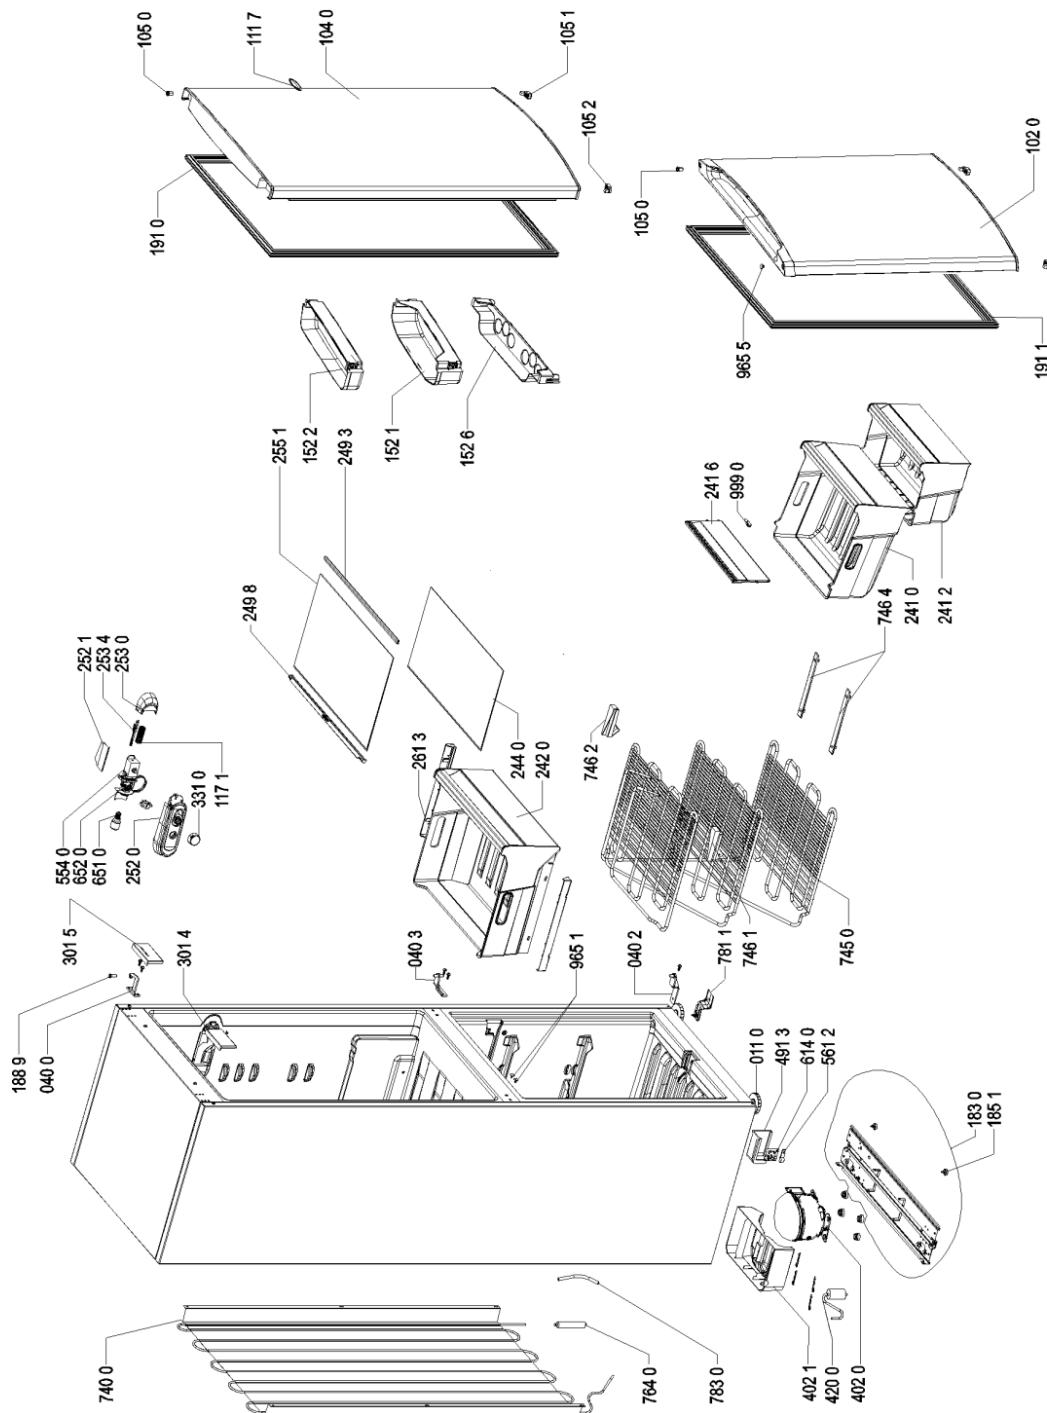

Whirlpool

Hotpoint

Bauknecht

i INDESIT

LA PRESENTE DOCUMENTAZIONE SI RIVOLGE SOLO A TECNICI QUALIFICATI CHE SONO A CONOSCENZA DELLE RISPETTIVE NORME DI SICUREZZA. SOGGETTA A MODIFICHE

WHR17978

Tavole

4000 105 56087

WHR17978

Lista

Ricambi

Rif.	Cod.Ricam	Dal S/N	Al S/N	Sostituto	Descrizione	Notizia	Codice
0110	481246218263 (C00330455)				piedino regolabile		
0400	481241719517 (C00329779)				cerniera super.		
0402	481241719518 (C00329780)				cerniera infer.		
0403	481241719519 (C00319920)				cerniera centr.		
1020	481241610791 (C00314302)				porta congelat.		
1040	480132101727 (C00319530)				porta frigo.		
1050	481253288064 (C00314960)			1 x 481010628165 (C00314049)	bussola bianco gw		
1051	481253288102 (C00332709)			1 x 481010627601 (C00325740)	aiuto chiusura dx bianco gw		
1052	481253288103 (C00332710)			1 x 481010632826 (C00325759)	aiuto chiusura sx bianco gw		
1117	C00312872 (481010465600)				logo whirlpool 2012		
1171	481249148014 (C00312939)				molla		
1521	480132102007 (C00312595)				portabottiglie		
1522	480132102006 (C00315342)				sportel.formagg		
1526	480132102008 (C00323602)				sportel. formagg, transparent blue		
1830	481010461412 (C00324399)				traversa compressore +piedino posteriore		
1851	481010443535 (C00522120)				piedino posteriore		