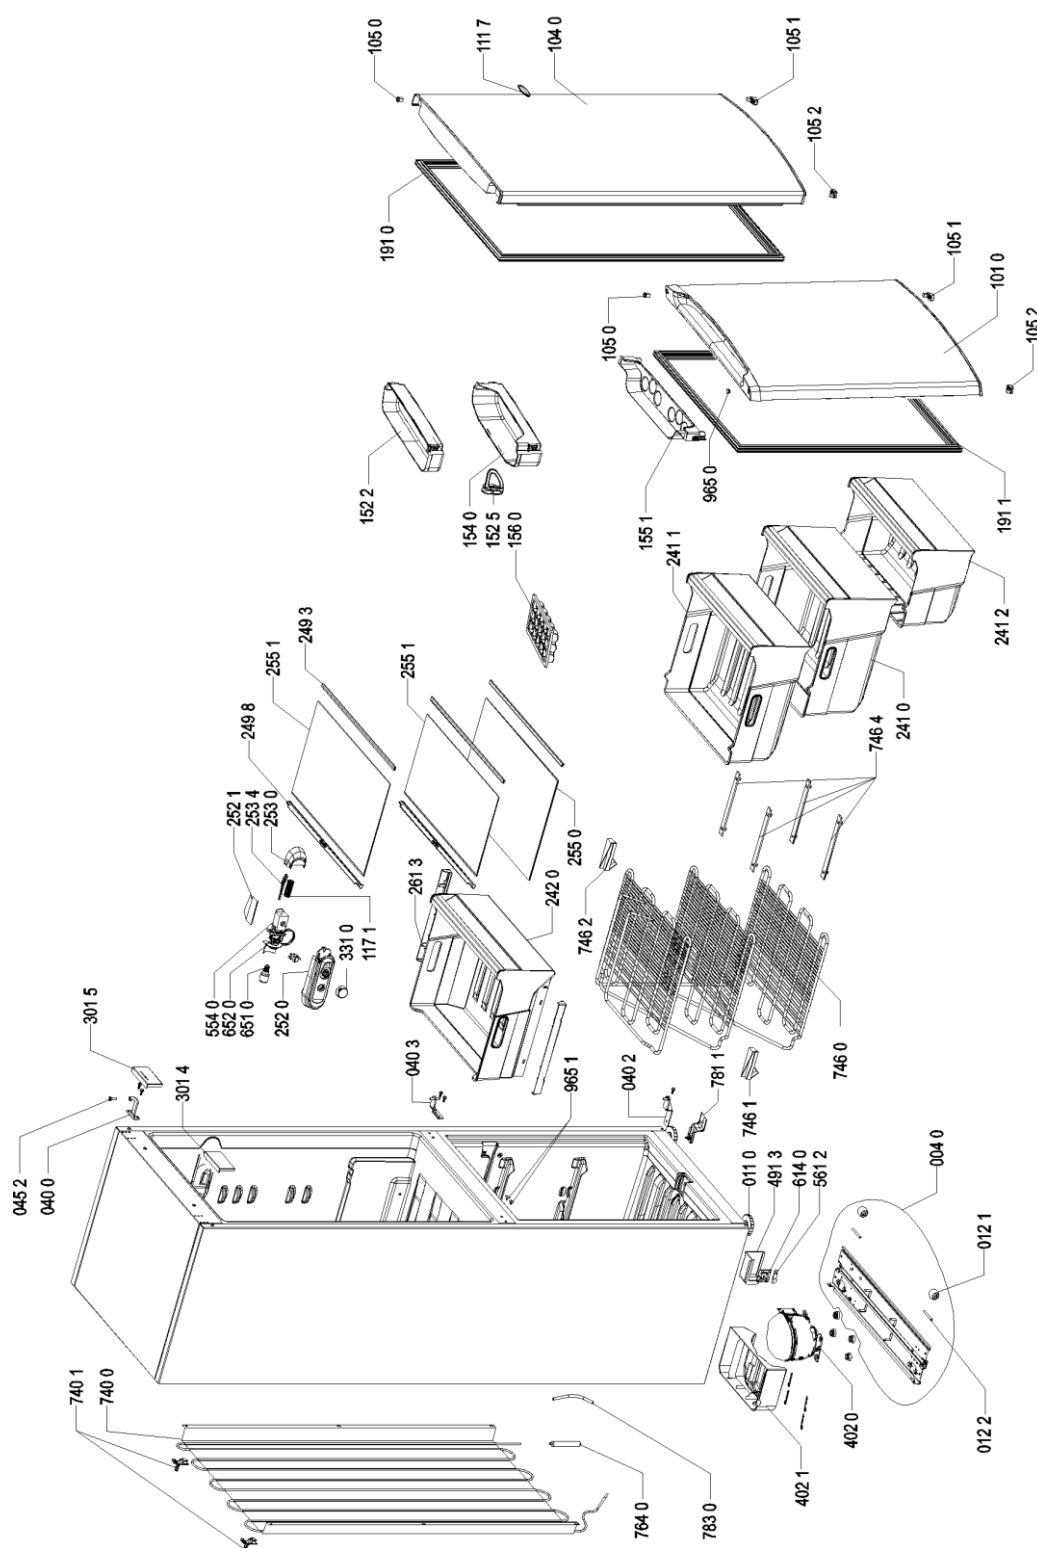

Whirlpool

Hotpoint

**Bauknecht**

**i** INDESIT

LA PRESENTE DOCUMENTAZIONE SI RIVOLGE SOLO A TECNICI QUALIFICATI CHE SONO A CONOSCENZA DELLE RISPETTIVE NORME DI SICUREZZA. SOGGETTA A MODIFICHE

WHR17906

Tavole

0000 001 54459

WHR17906

Lista

Ricambi

Rif.	Cod.Ricam	Dal S/N	Al S/N	Sostituto	Descrizione	Notizia	Codice
004 0	481246428054 (C00330828)				traversa		
011 0	481246218321 (C00330473)			1 x 481246218263 (C00330455)	piedino regolabile grande		
012 1	481252878062 (C00332373)				ruota		
012 2	481253578074 (C00332726)				perno ruota		
040 0	481241719517 (C00329779)				cerniera super.		
040 2	481241719518 (C00329780)				cerniera infer.		
040 3	481241719519 (C00319920)				cerniera centr.		
045 2	481222608025 (C00316600)				perno cerniera		
101 0	481241610791 (C00314302)				porta congelat.		
104 0	480132101727 (C00319530)				porta frigo.		
105 0	481253288064 (C00314960)			1 x 481010628165 (C00314049)	bussola bianco gw		
105 1	481253288102 (C00332709)			1 x 481010627601 (C00325740)	aiuto chiusura dx bianco gw		
105 2	481253288103 (C00332710)			1 x 481010632826 (C00325759)	aiuto chiusura sx bianco gw		
111 7	481245918218 (C00480209)			1 x C00312872 (481010465600)	inserto portat.		
117 1	481249148014 (C00312939)				molla		
152 2	481241820165 (C00329895)			1 x 480132102006 (C00315342)	sportel.formagg		