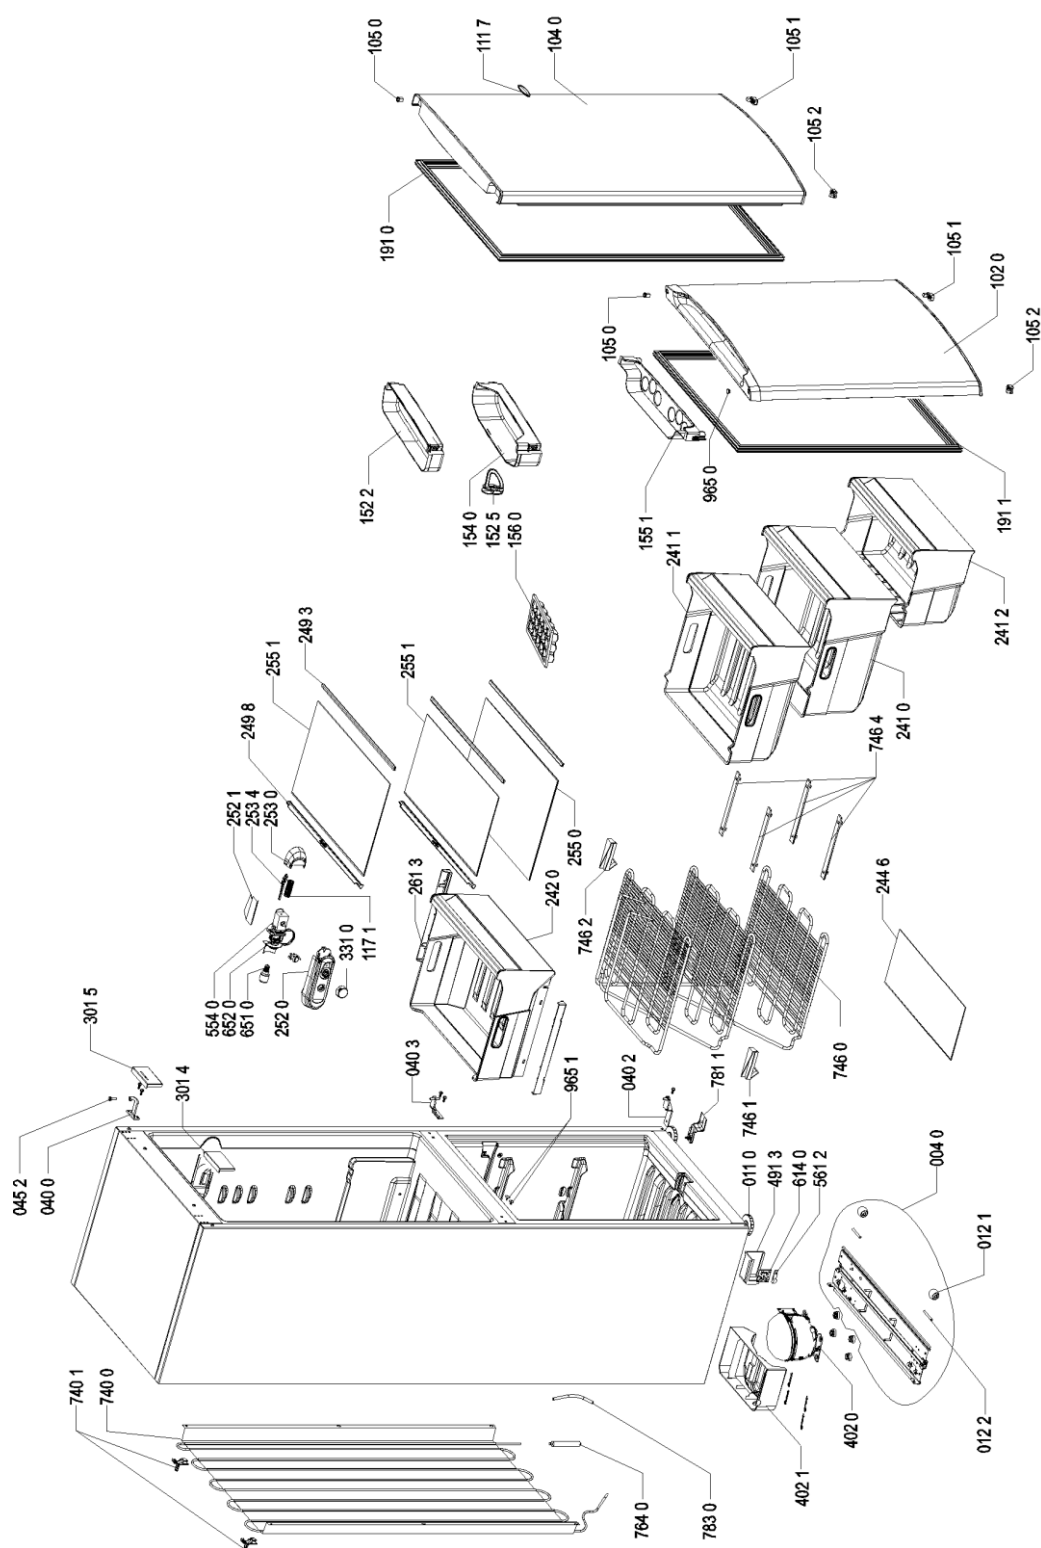

Whirlpool

Hotpoint

**Bauknecht**

**i** INDESIT

LA PRESENTE DOCUMENTAZIONE SI RIVOLGE SOLO A TECNICI QUALIFICATI CHE SONO A CONOSCENZA DELLE RISPETTIVE NORME DI SICUREZZA. SOGGETTA A MODIFICHE

WHR17975

Tavole

0000 001 54718

WHR17975

Lista

Ricambi

Rif.	Cod.Ricam	Dal S/N	Al S/N	Sostituto	Descrizione	Notizia	Codice
004 0	481246428054 (C00330828)				traversa		
011 0	481246218321 (C00330473)			1 x 481246218263 (C00330455)	piedino regolabile grande		
012 1	481252878062 (C00332373)				ruota		
012 2	481253578074 (C00332726)				perno ruota		
040 0	481241719517 (C00329779)				cerniera super.		
040 2	481241719518 (C00329780)				cerniera infer.		
040 3	481241719519 (C00319920)				cerniera centr.		
045 2	481222608025 (C00316600)				perno cerniera		
102 0	480132103005 (C00432899)				porta congelat. gw		
104 0	480132103006 (C00432900)				porta frigo.		
105 0	481253288064 (C00314960)			1 x 481010628165 (C00314049)	bussola bianco gw		
105 1	481253288102 (C00332709)			1 x 481010627601 (C00325740)	aiuto chiusura dx bianco gw		
105 2	481253288103 (C00332710)			1 x 481010632826 (C00325759)	aiuto chiusura sx bianco gw		
111 7	481245918218 (C00480209)			1 x C00312872 (481010465600)	inserto portat.		
117 1	481249148014 (C00312939)				molla		
152 2	480132102006 (C00315342)				sportel.formagg		