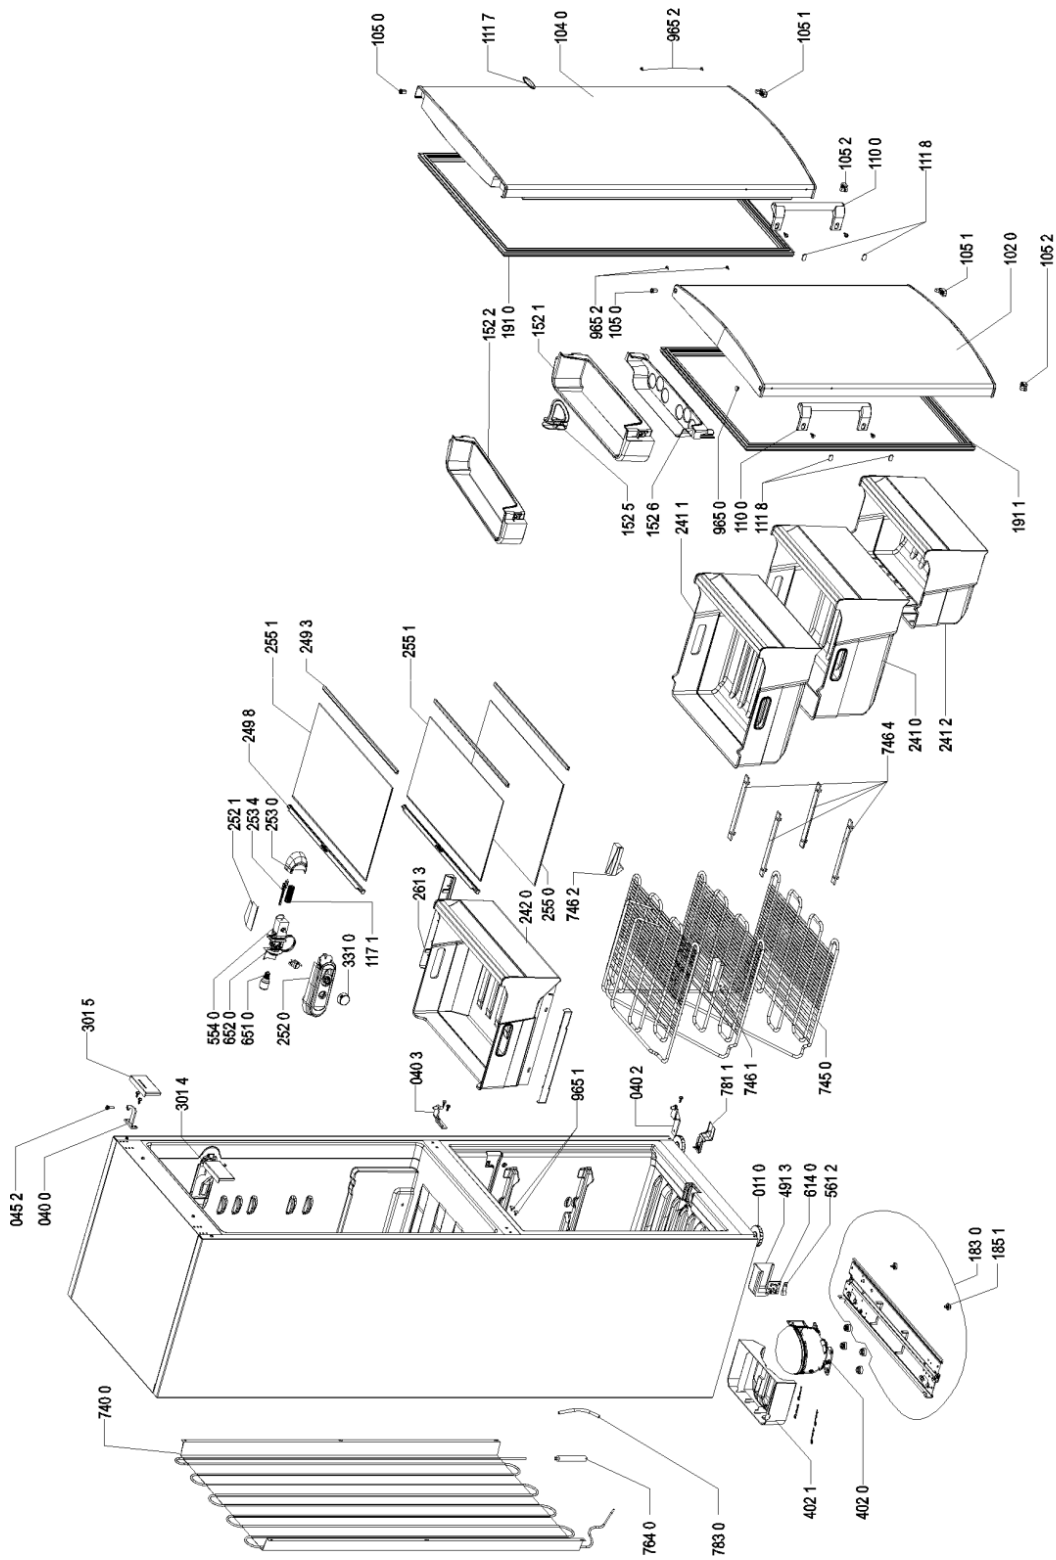

# Whirlpool

Sigla Modello:

**WBE3114 TS**

**WBE3114 TS**

Codice commerciale:

**850515711080**

**850515711080**

**F095980**

**KitchenAid**

Whirlpool

Hotpoint

**Bauknecht**

**i** INDESIT

WHR17981

Tavole

4000 104 92044

WHR17981

Lista

Ricambi

Rif.	Cod.Ricam	Dal S/N	Al S/N	Sostituto	Descrizione	Notizia	Codice
0110	481246218263 (C00330455)				pedino regolabile		
0400	481241719517 (C00329779)				cerniera super.		
0402	481241719518 (C00329780)				cerniera infer.		
0403	481241719519 (C00319920)				cerniera centr.		
0452	481222608025 (C00316600)				perno cerniera		
1020	481010463467 (C00438477)				porta congelat. ts 779x588 mm		
1040	481010463460 (C00438475)				porta frigo. ts 1002x588 mm		
1050	481253288056 (C00314330)			1 x 481010628165 (C00314049)	bussola		
1051	481253288104 (C00317176)				guaina		
1052	481253288105 (C00320239)				guaina		
1100	480132101116 (C00323381)				maniglia ix,wh09		
1117	481245918218 (C00480209)			1 x C00312872 (481010465600)	inserto portat.		
1118	480132101176 (C00323409)				spina		
1171	481249148014 (C00312939)				molla		
1521	480132102633 (C00323671)			1 x 481010467690 (C00380758)	portabottiglie		
1522	480132102001 (C00314112)			1 x 481010467687 (C00438603)	sportel.formagg		