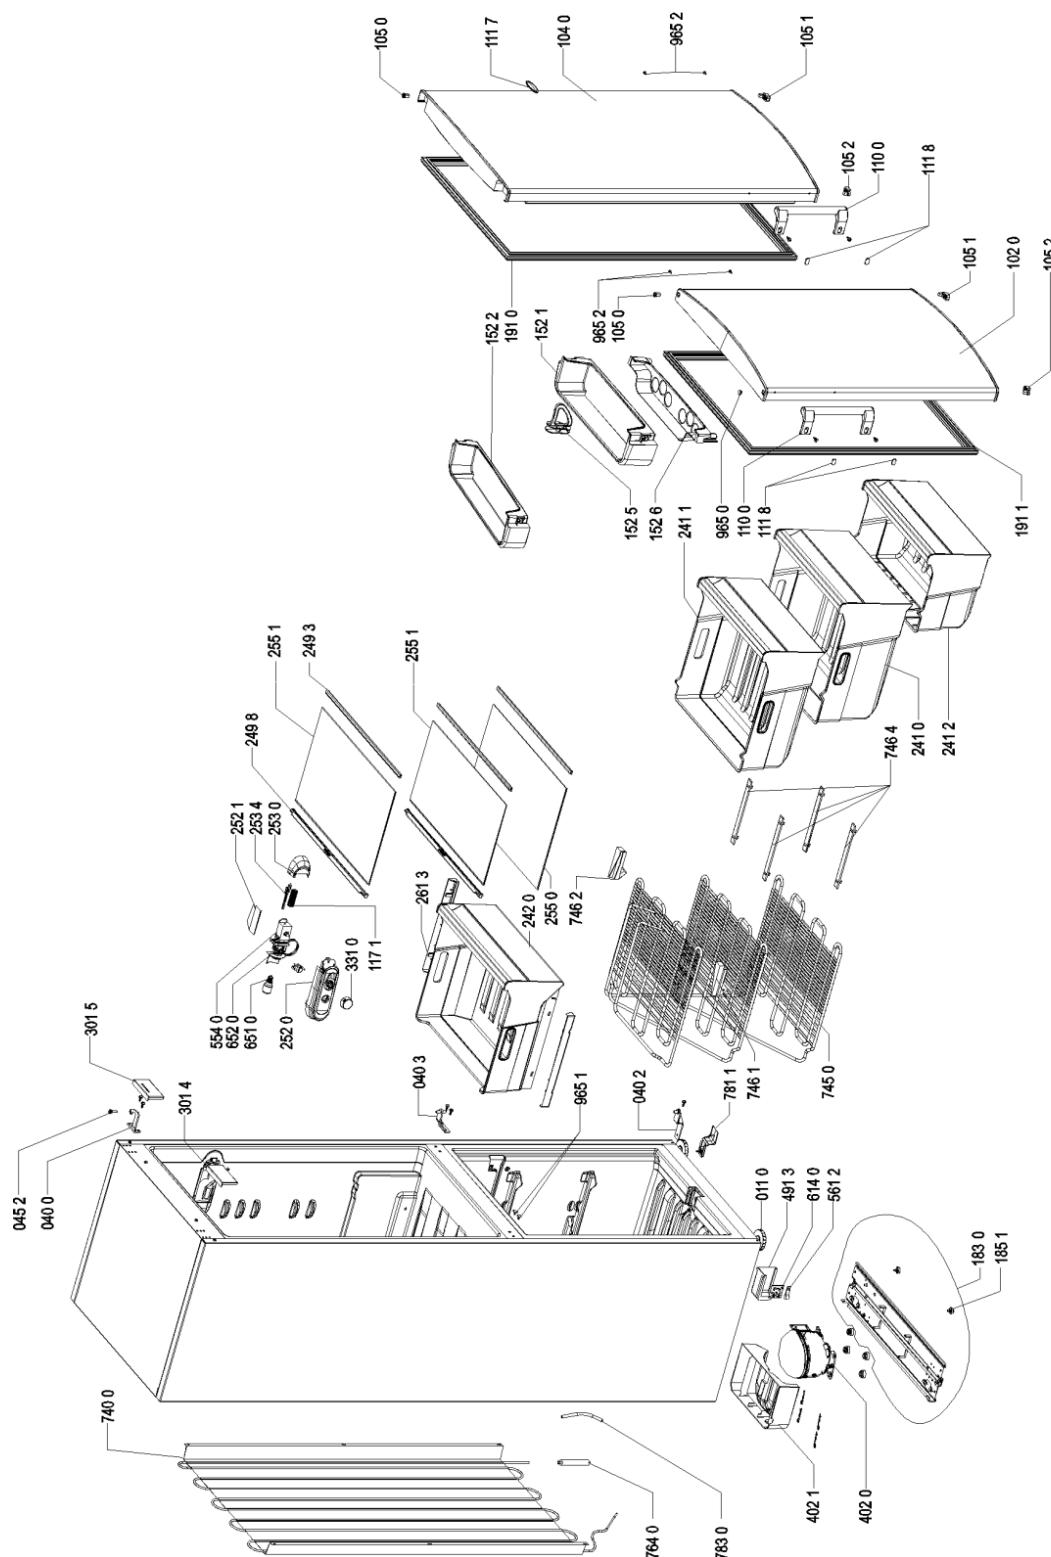

# Whirlpool

Sigla Modello:

**WBE3114 W**

**WBE3114 W**

Codice commerciale:

**850515711000**

**850515711000**

**F095979**

**KitchenAid**

Whirlpool

Hotpoint

**Bauknecht**

**i** INDESIT

WHR17981

Tavole

4000 104 92044

WHR17981

Lista

Ricambi

Rif.	Cod.Ricam	Dal S/N	Al S/N	Sostituto	Descrizione	Notizia	Codice
0110	481246218263 (C00330455)				pedino regolabile		
0400	481241719517 (C00329779)				cerniera super.		
0402	481241719518 (C00329780)				cerniera infer.		
0403	481241719519 (C00319920)				cerniera centr.		
0452	481222608025 (C00316600)				perno cerniera		
1020	480132100307 (C00323238)				porta congelat. gw 779x588 mm		
1040	480132101248 (C00432203)				porta frigo.		
1050	481253288064 (C00314960)			1 x 481010628165 (C00314049)	bussola bianco gw		
1051	481253288102 (C00332709)			1 x 481010627601 (C00325740)	aiuto chiusura dx bianco gw		
1052	481253288103 (C00332710)			1 x 481010632826 (C00325759)	aiuto chiusura sx bianco gw		
1100	480132101115 (C00323380)				maniglia gw,wh09		
1117	481245918218 (C00480209)			1 x C00312872 (481010465600)	inserto portat.		
1118	480132101169 (C00323405)				spina gw		
1171	481249148014 (C00312939)				molla		
1521	480132102633 (C00323671)			1 x 481010467690 (C00380758)	portabottiglie		
1522	480132102001 (C00314112)			1 x 481010467687 (C00438603)	sportel.formagg		