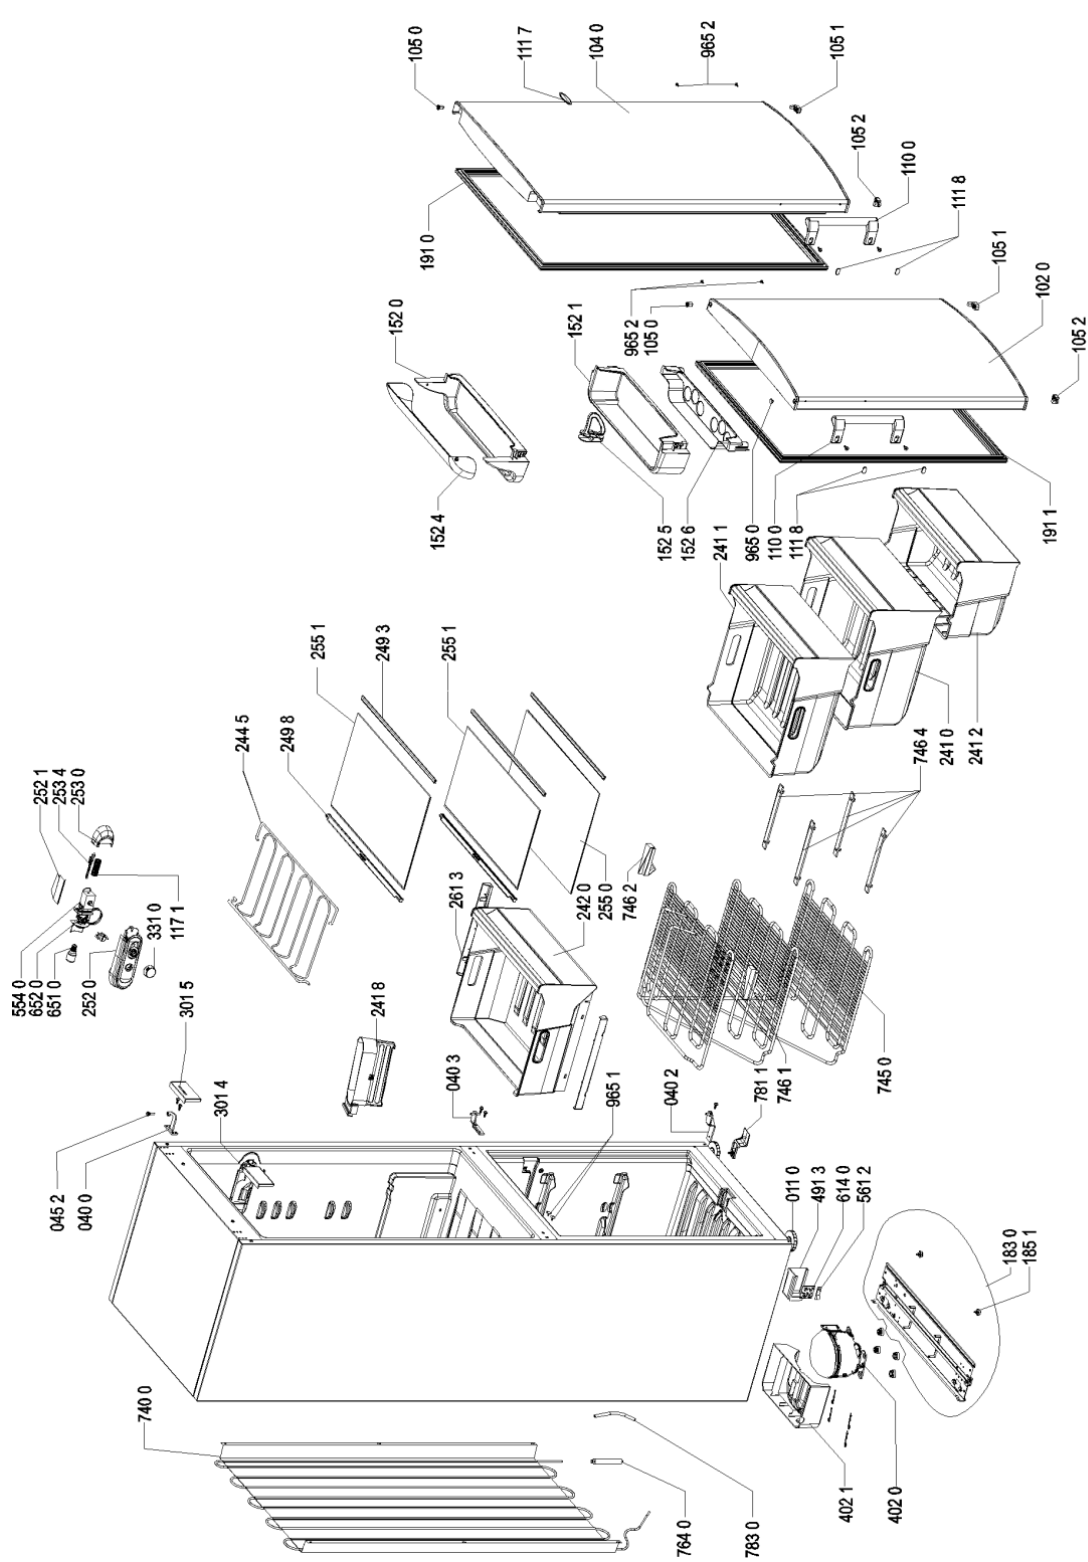

Whirlpool

Sigla Modello:

WBE3116 TS

WBE3116 TS

Codice commerciale:

850515711280

850515711280

KitchenAid

Whirlpool

Hotpoint

Bauknecht

i INDESIT

LA PRESENTE DOCUMENTAZIONE SI RIVOLGE SOLO A TECNICI QUALIFICATI CHE SONO A CONOSCENZA DELLE RISPETTIVE NORME DI SICUREZZA. SOGGETTA A MODIFICHE

WHR17984

Tavole

4000 104 92046

WHR17984

Lista

Ricambi

Rif.	Cod.Ricam	Dal S/N	Al S/N	Sostituto	Descrizione	Notizia	Codice
0110	481246218263 (C00330455)				pedino regolabile		
0400	481241719517 (C00329779)				cerniera super.		
0402	481241719518 (C00329780)				cerniera infer.		
0403	481241719519 (C00319920)				cerniera centr.		
0452	481222608025 (C00316600)				perno cerniera		
1020	481010463467 (C00438477)				porta congelat. ts 779x588 mm		
1040	481010463460 (C00438475)				porta frigo. ts 1002x588 mm		
1050	481253288056 (C00314330)			1 x 481010628165 (C00314049)	bussola		
1051	481253288104 (C00317176)				guaina		
1052	481253288105 (C00320239)				guaina		
1100	480132101116 (C00323381)				maniglia ix,wh09		
1117	481245918218 (C00480209)			1 x C00312872 (481010465600)	inserto portat.		
1118	480132101176 (C00323409)				spina		
1171	481249148014 (C00312939)				molla		
1520	480132102014 (C00316925)				sportel.formagg		
1521	480132102633 (C00323671)			1 x 481010467690 (C00380758)	portabottiglie		