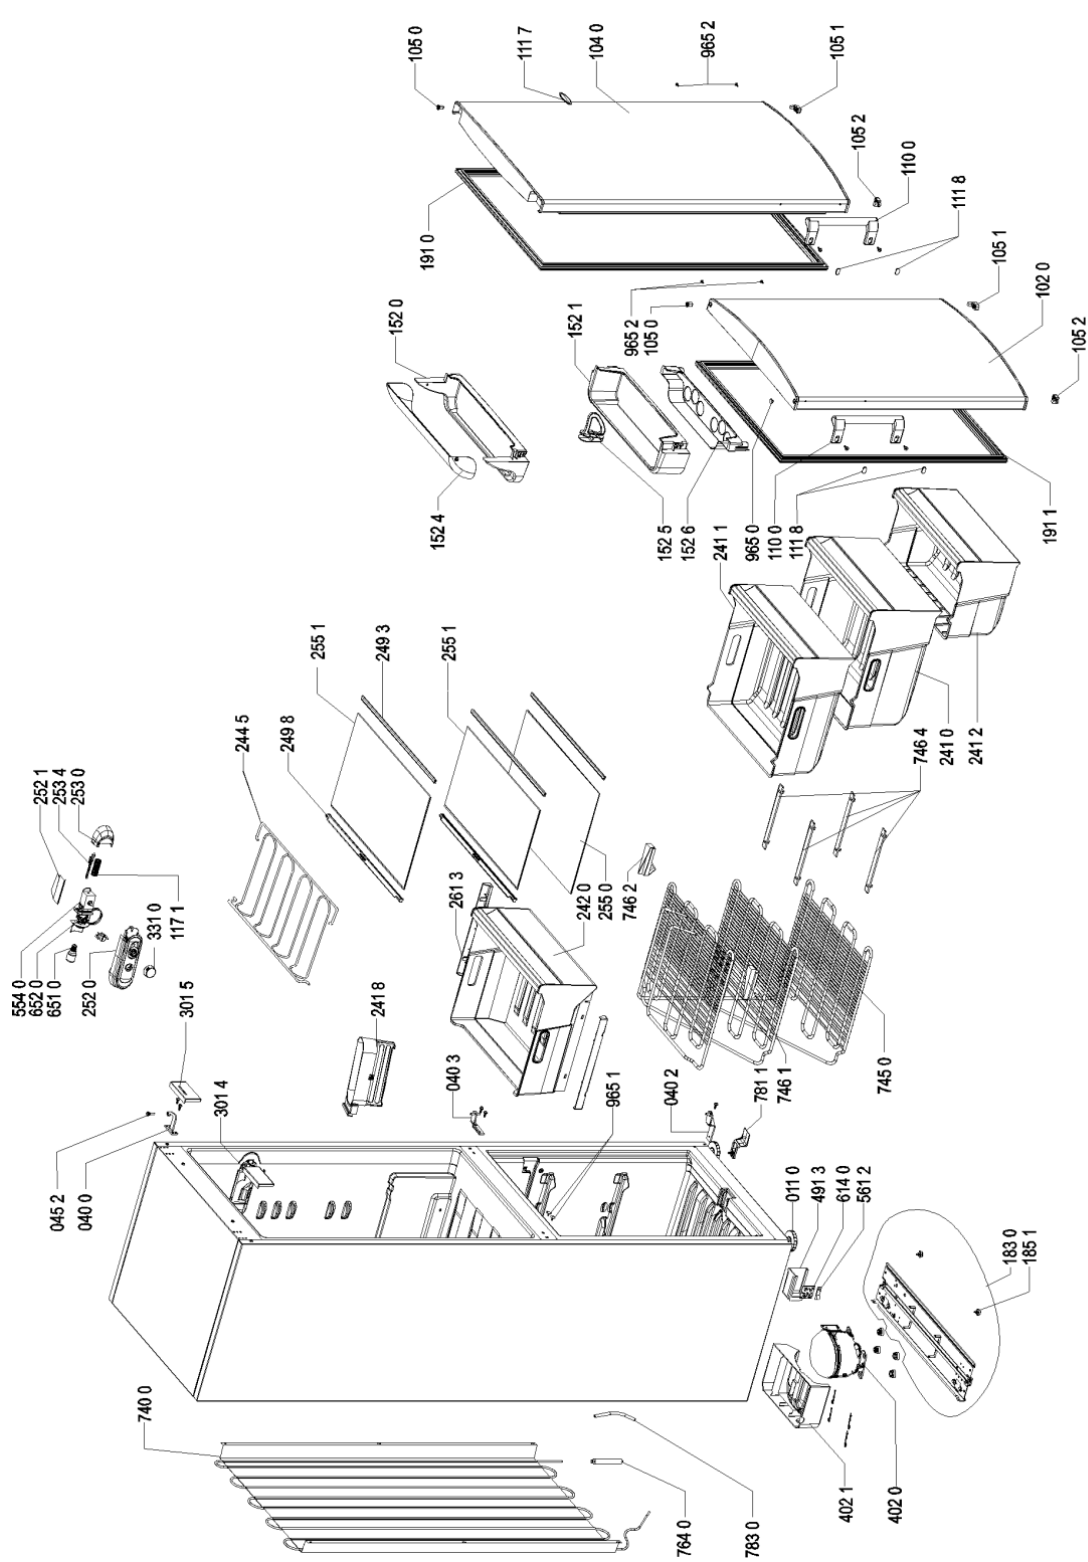

Whirlpool

Sigla Modello:

WBE3116 W

WBE3116 W

Codice commerciale:

850515711100

850515711100

KitchenAid

Whirlpool

Hotpoint

Bauknecht

i INDESIT

LA PRESENTE DOCUMENTAZIONE SI RIVOLGE SOLO A TECNICI QUALIFICATI CHE SONO A CONOSCENZA DELLE RISPETTIVE NORME DI SICUREZZA. SOGGETTA A MODIFICHE

WHR17984

Tavole

4000 104 92046

WHR17984

Lista

Ricambi

Rif.	Cod.Ricam	Dal S/N	Al S/N	Sostituto	Descrizione	Notizia	Codice
0110	481246218263 (C00330455)				pedino regolabile		
0400	481241719517 (C00329779)				cerniera super.		
0402	481241719518 (C00329780)				cerniera infer.		
0403	481241719519 (C00319920)				cerniera centr.		
0452	481222608025 (C00316600)				perno cerniera		
1020	480132100307 (C00323238)				porta congelat. gw 779x588 mm		
1040	480132101248 (C00432203)				porta frigo.		
1050	481253288064 (C00314960)			1 x 481010628165 (C00314049)	bussola bianco gw		
1051	481253288102 (C00332709)			1 x 481010627601 (C00325740)	aiuto chiusura dx bianco gw		
1052	481253288103 (C00332710)			1 x 481010632826 (C00325759)	aiuto chiusura sx bianco gw		
1100	480132101115 (C00323380)				maniglia gw,wh09		
1117	C00312872 (481010465600)				logo whirlpool 2012		
1118	480132101169 (C00323405)				spina gw		
1171	481249148014 (C00312939)				molla		
1520	480132102014 (C00316925)				sportel.formagg		
1521	480132102633 (C00323671)			1 x 481010467690 (C00380758)	portabottiglie		