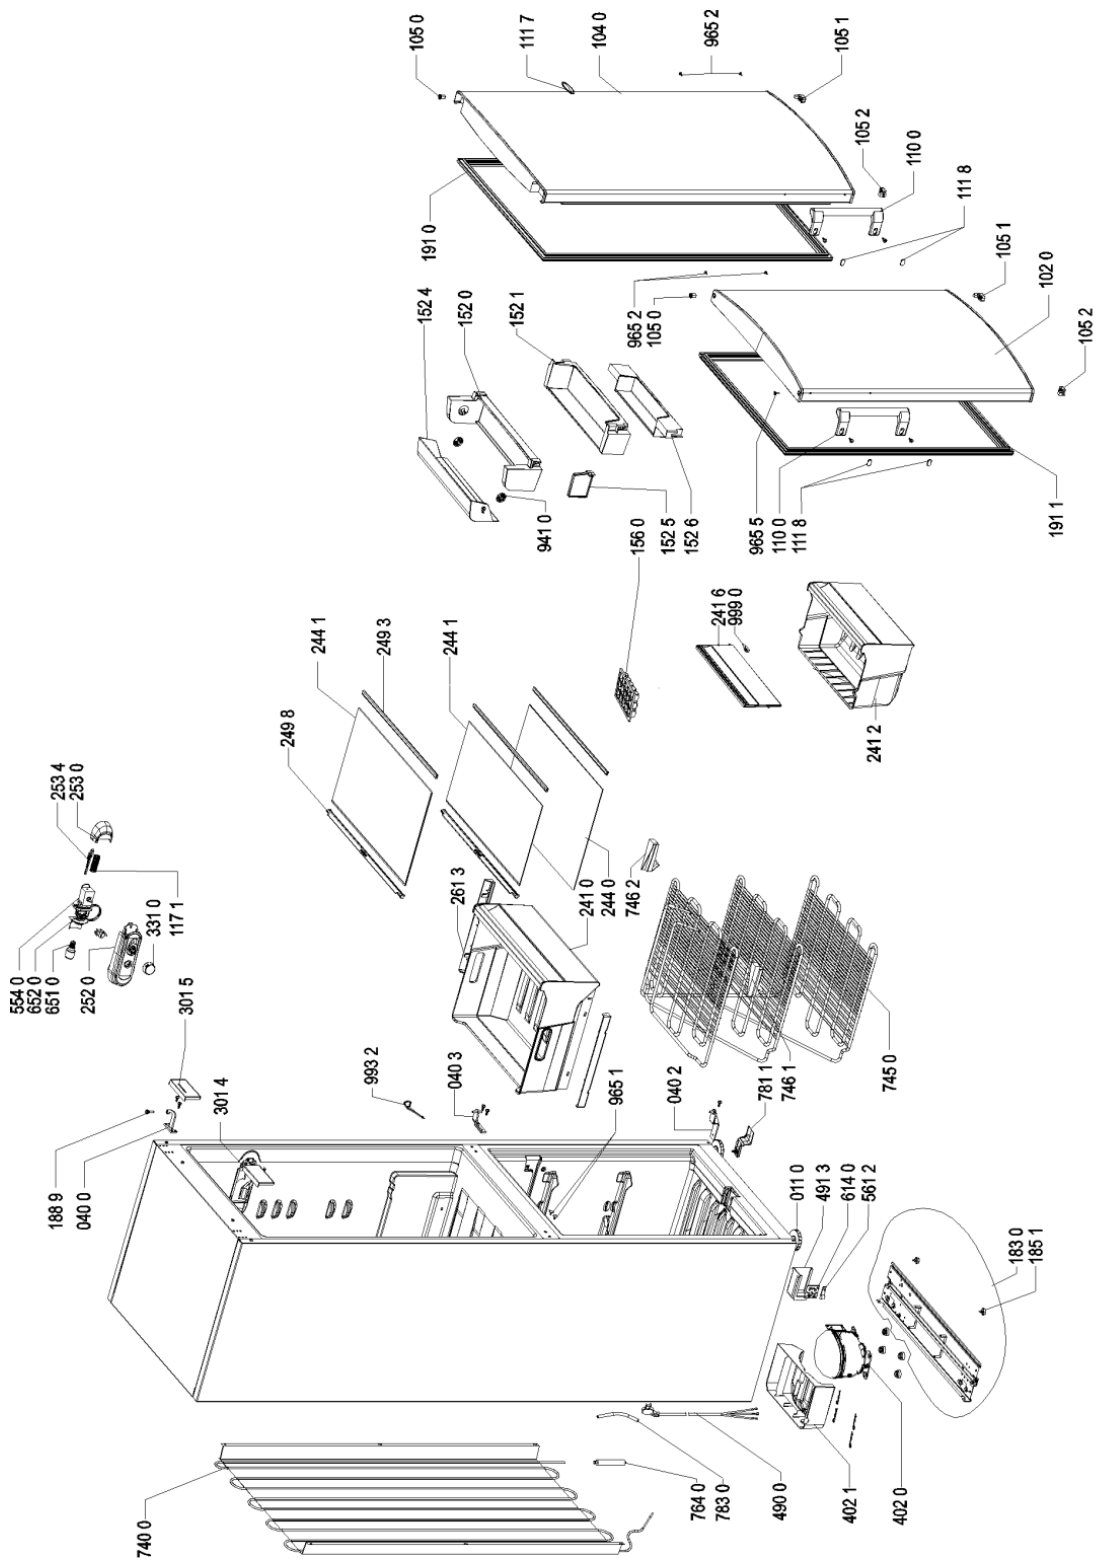

# Whirlpool

Sigla Modello:

**WBE 2614 IX**

**WBE 2614 IX**

Codice commerciale:

**850525611070**

**850525611070**

**KitchenAid**

Whirlpool

Hotpoint

**Bauknecht**

**i** INDESIT

LA PRESENTE DOCUMENTAZIONE SI RIVOLGE SOLO A TECNICI QUALIFICATI CHE SONO A CONOSCENZA DELLE RISPETTIVE NORME DI SICUREZZA. SOGGETTA A MODIFICHE

WHR18234

Tavole

4000 107 02209

WHR18234

Lista

Ricambi

Rif.	Cod.Ricam	Dal S/N	Al S/N	Sostituto	Descrizione	Notizia	Codice
0110	481246218263 (C00330455)				piedino regolabile		
0400	481241719517 (C00329779)				cerniera super.		
0402	481241719518 (C00329780)				cerniera infer.		
0403	481241719519 (C00319920)				cerniera centr.		
1020	481010675589 (C00444859)				porta congelat. six/mg		
1040	481010675534 (C00444856)				porta frigo. six/mg		
1050	481010628165 (C00314049)				kit boccole (bianco + nero + grigio)		
1051	481010627601 (C00325740)				guaina		
1052	481010632826 (C00325759)				guaina sx revers.porte 2 pezzi nel set		
1100	481010568926 (C00315568)				maniglia alu +grigio, mg		
1117	C00312872 (481010465600)				logo whirlpool 2012		
1118	481010568244 (C00325327)				spina grigio, mg		
1171	481249148014 (C00312939)				molla		
1520	481010545533 (C00316010)				sportel.formagg		
1521	481010554515 (C00325198)				sportel.formagg bottles, h=90mm		
1524	481010545542 (C00340837)				sportello		