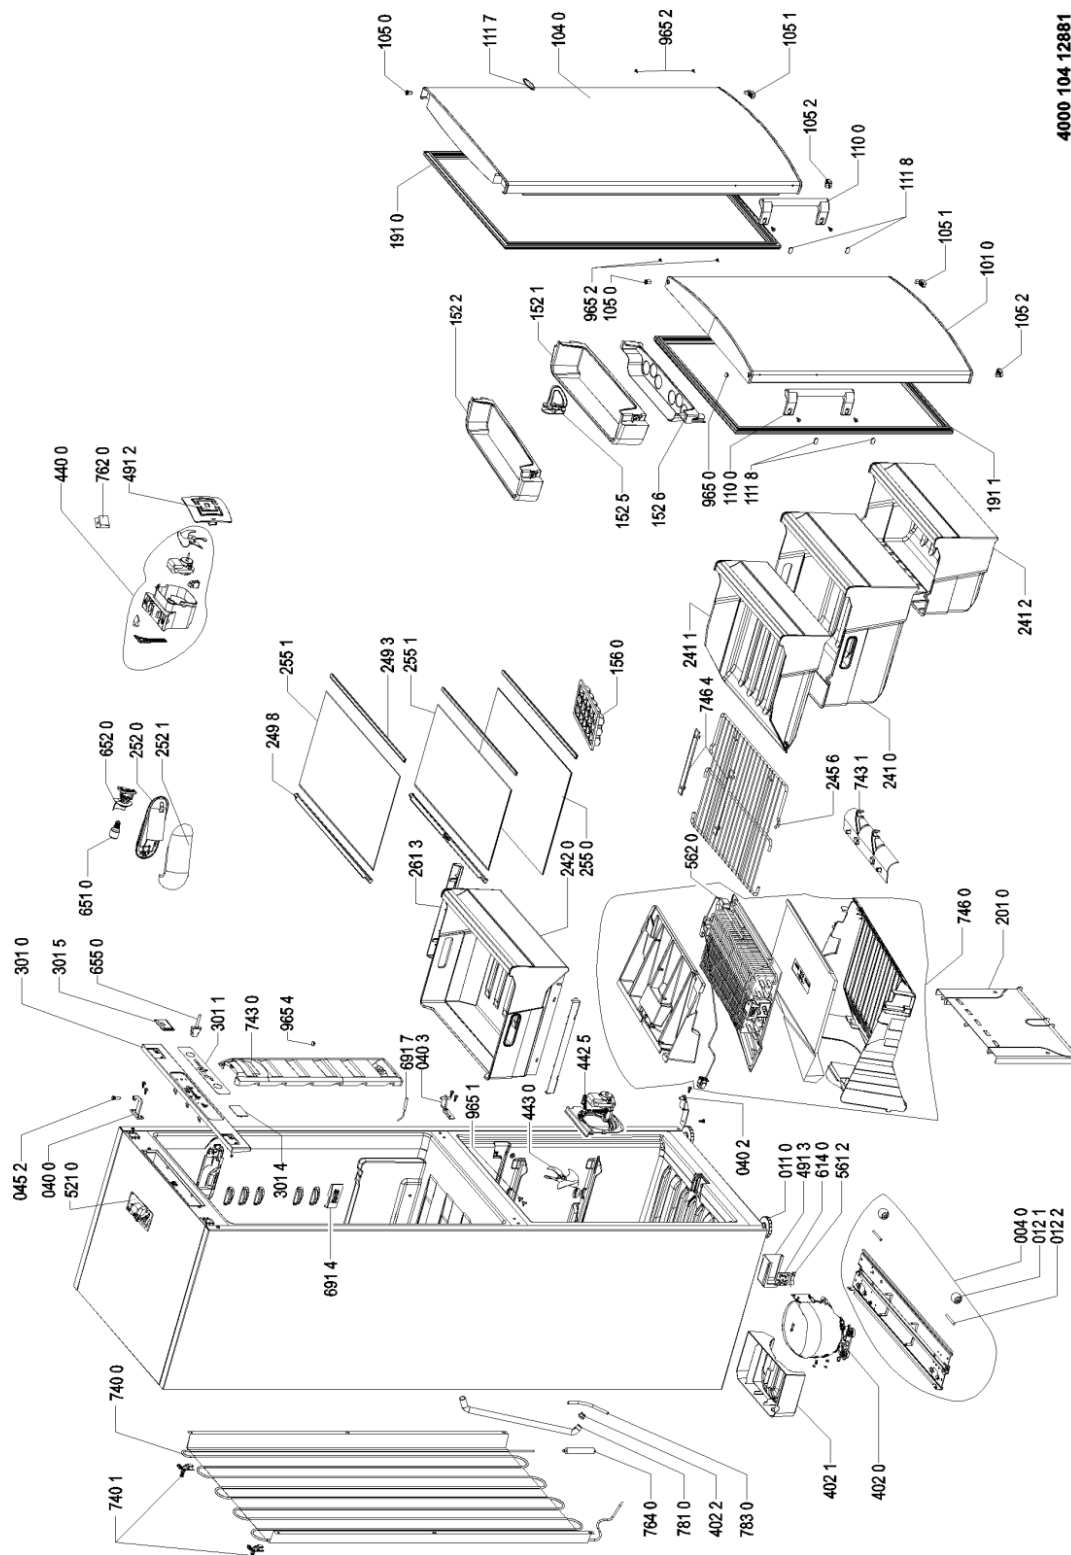

**KitchenAid**

Whirlpool

Hotpoint

**Bauknecht**

**i** INDESIT

WHR18031

Tavole

4000 104 12881

WHR18031

Lista

Ricambi

Rif.	Cod.Ricam	Dal S/N	Al S/N	Sostituto	Descrizione	Notizia	Codice
0040	481246428054 (C00330828)				traversa		
0110	481246218263 (C00330455)				piedino regolabile		
0121	481252878062 (C00332373)				ruota		
0122	481253578074 (C00332726)				perno ruota		
0400	481241719517 (C00329779)				cerniera super.		
0402	481241719518 (C00329780)				cerniera infer.		
0403	481241719519 (C00319920)				cerniera centr.		
0452	481222608025 (C00316600)				perno cerniera		
1010	481241610815 (C00458430)				porta congelat. is		
1040	481241610816 (C00458431)				porta frigo. is		
1050	481253288056 (C00314330)			1 x 481010628165 (C00314049)	bussola		
1051	481253288104 (C00317176)				guaina		
1052	481253288105 (C00320239)				guaina		
1100	480132101117 (C00432166)				maniglia si,wh09		
1117	481245918218 (C00480209)			1 x C00312872 (481010465600)	inserto portat.		
1118	480132101177 (C00323410)			1 x 481010568244 (C00325327)	spina		