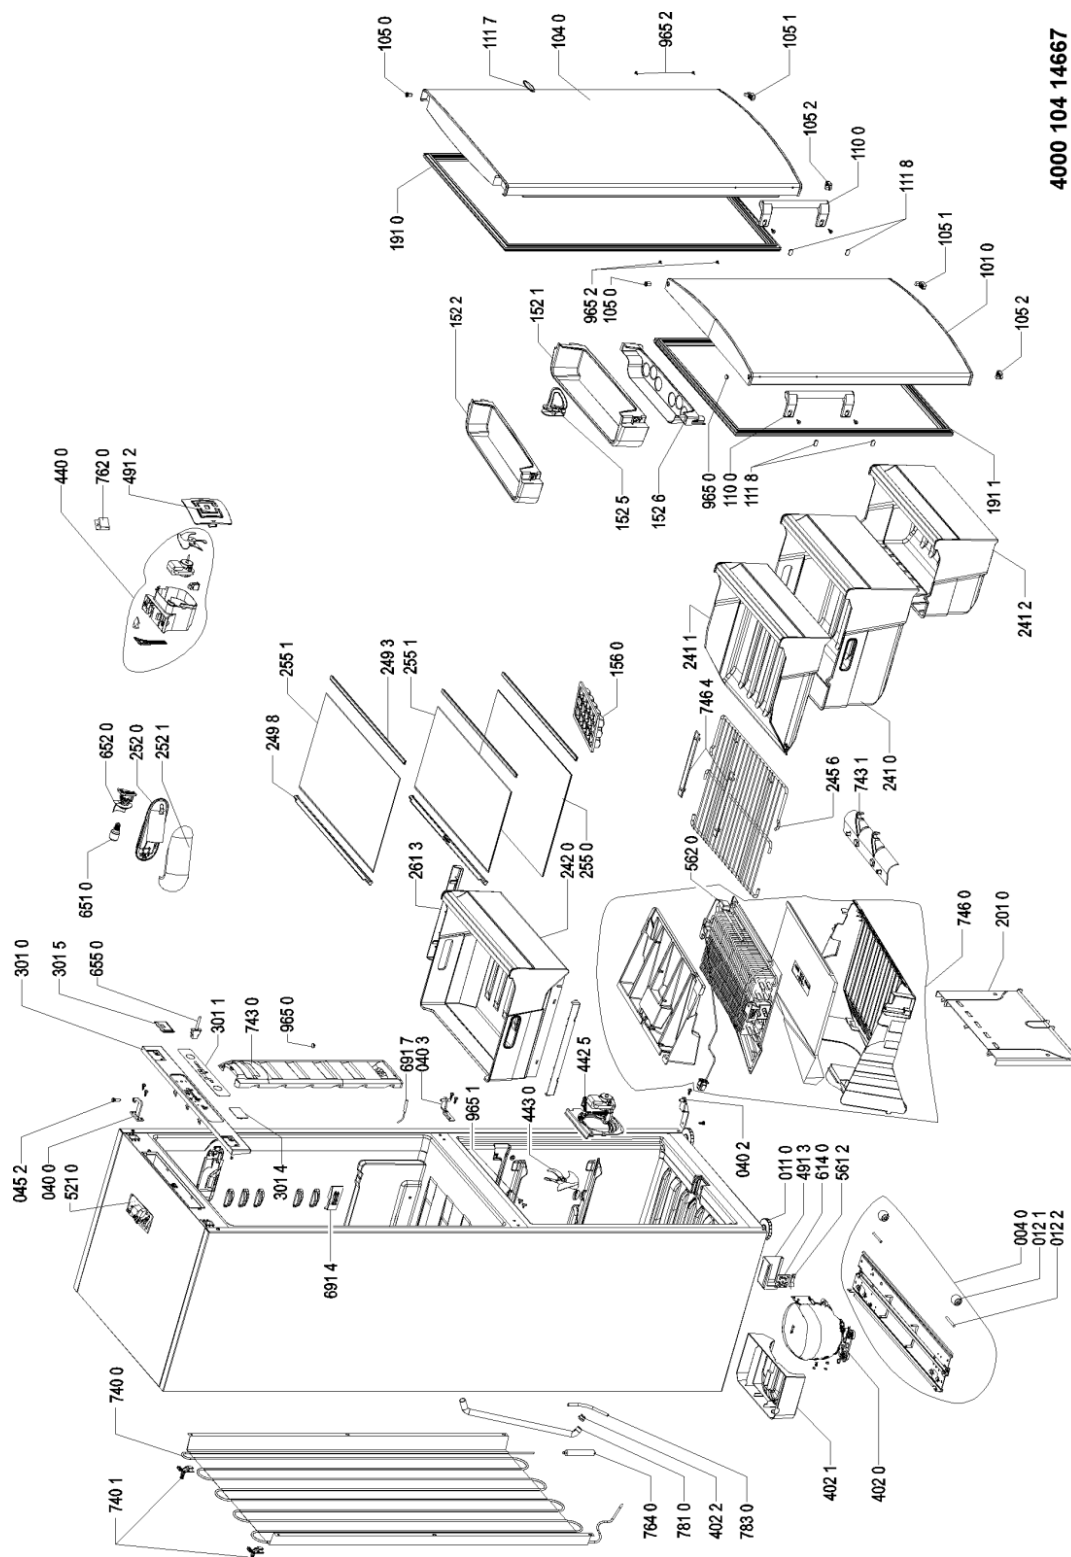

Whirlpool

Sigla Modello:

WBE 3322 NFW

WBE 3322 NFW

Codice commerciale:

850520611100

850520611100

F094119

KitchenAid

Whirlpool

Hotpoint

Bauknecht

i INDESIT

WHR18059

Tavole

4000 104 14667

WHR18059

Lista

Ricambi

Rif.	Cod.Ricam	Dal S/N	Al S/N	Sostituto	Descrizione	Notizia	Codice
0040	481246428054 (C00330828)				traversa		
0110	481246218263 (C00330455)				pedino regolabile		
0121	481252878062 (C00332373)				ruota		
0122	481253578074 (C00332726)				perno ruota		
0400	481241719517 (C00329779)				cerniera super.		
0402	481241719518 (C00329780)				cerniera infer.		
0403	481241719519 (C00319920)				cerniera centr.		
0452	481222608025 (C00316600)				perno cerniera		
1010	481241610788 (C00458415)				porta congelat.		
1040	481241610789 (C00377648)				porta frigo.		
1050	481253288064 (C00314960)			1 x 481010628165 (C00314049)	bussola bianco gw		
1051	481253288102 (C00332709)			1 x 481010627601 (C00325740)	aiuto chiusura dx bianco gw		
1052	481253288103 (C00332710)			1 x 481010632826 (C00325759)	aiuto chiusura sx bianco gw		
1100	480132101115 (C00323380)				maniglia gw,wh09		
1117	481245918218 (C00480209)			1 x C00312872 (481010465600)	inserto portat.		
1118	480132101169 (C00323405)				spina gw		