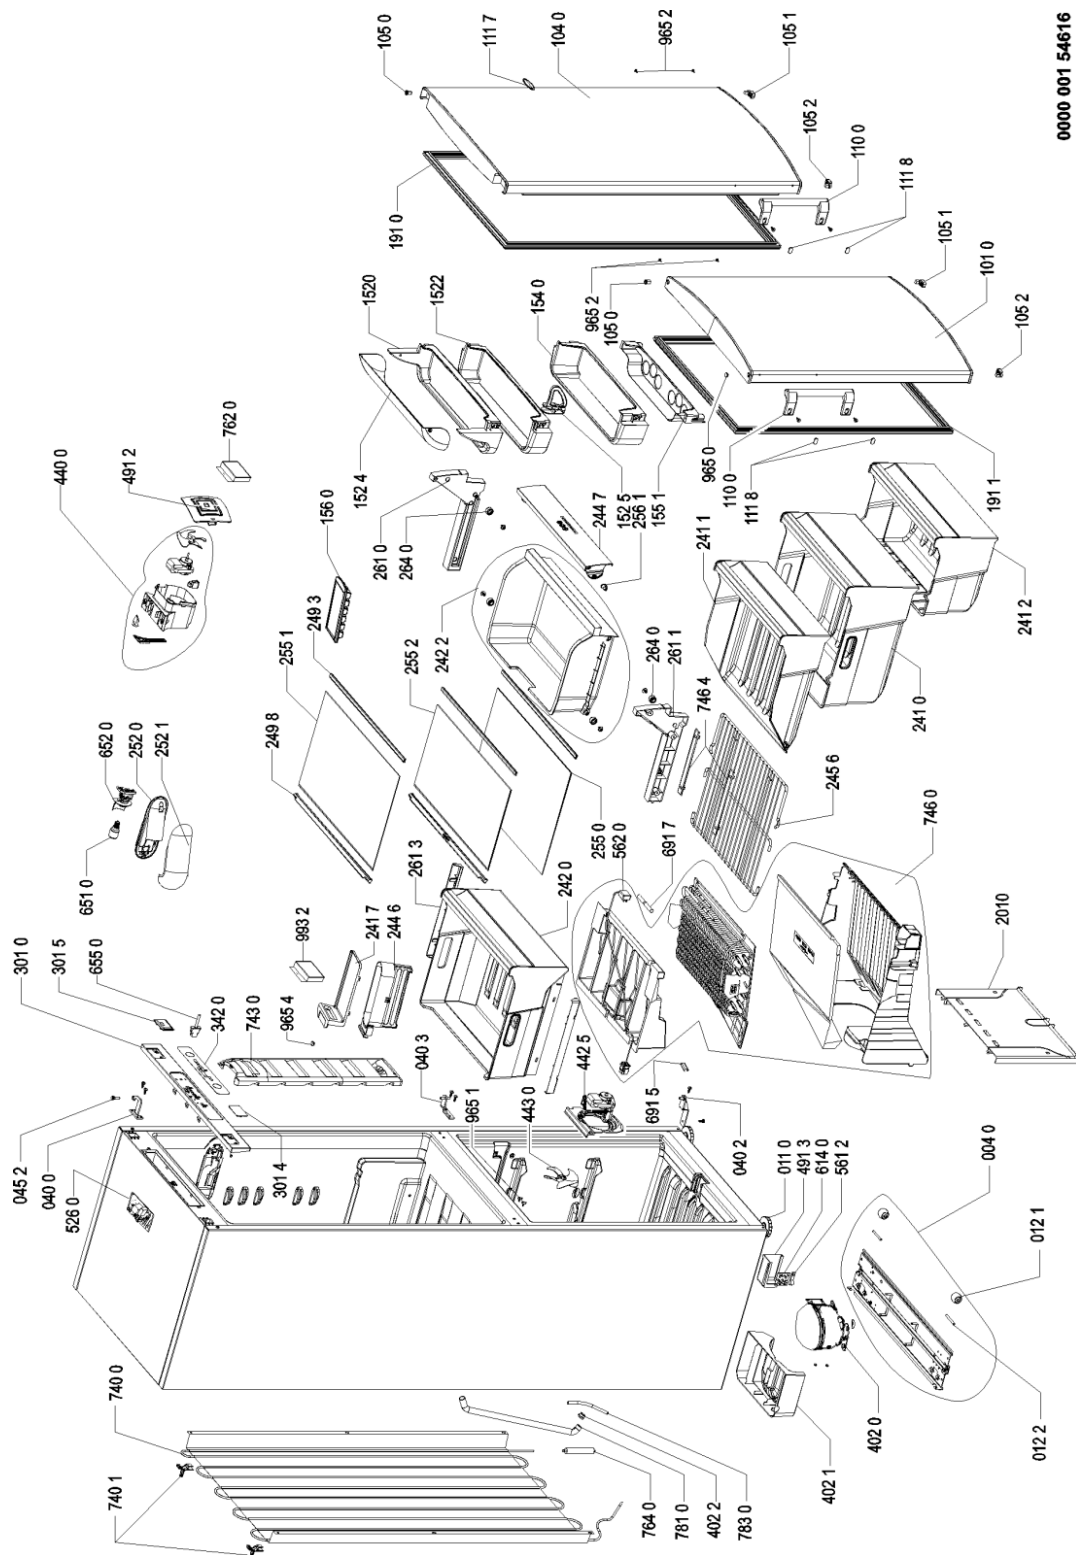

KitchenAid

Whirlpool

Hotpoint

Bauknecht

i INDESIT

WHR18074

Tavole

0000 001 54616

WHR18074

Lista

Ricambi

Rif.	Cod.Ricam	Dal S/N	Al S/N	Sostituto	Descrizione	Notizia	Codice
004 0	481246428054 (C00330828)				traversa		
011 0	481246218321 (C00330473)			1 x 481246218263 (C00330455)	piedino regolabile grande		
012 1	481252878062 (C00332373)				ruota		
012 2	481253578074 (C00332726)				perno ruota		
040 0	481241719517 (C00329779)				cerniera super.		
040 2	481241719518 (C00329780)				cerniera infer.		
040 3	481241719519 (C00319920)				cerniera centr.		
045 2	481222608025 (C00316600)				perno cerniera		
101 0	481241610815 (C00458430)				porta congelat. is		
104 0	481241610816 (C00458431)				porta frigo. is		
105 0	481253288056 (C00314330)			1 x 481010628165 (C00314049)	bussola		
105 1	481253288104 (C00317176)				guaina		
105 2	481253288105 (C00320239)				guaina		
110 0	480132101117 (C00432166)				maniglia si,wh09		
111 7	481245918218 (C00480209)			1 x C00312872 (481010465600)	inserto portat.		
111 8	480132101177 (C00323410)			1 x 481010568244 (C00325327)	spina		