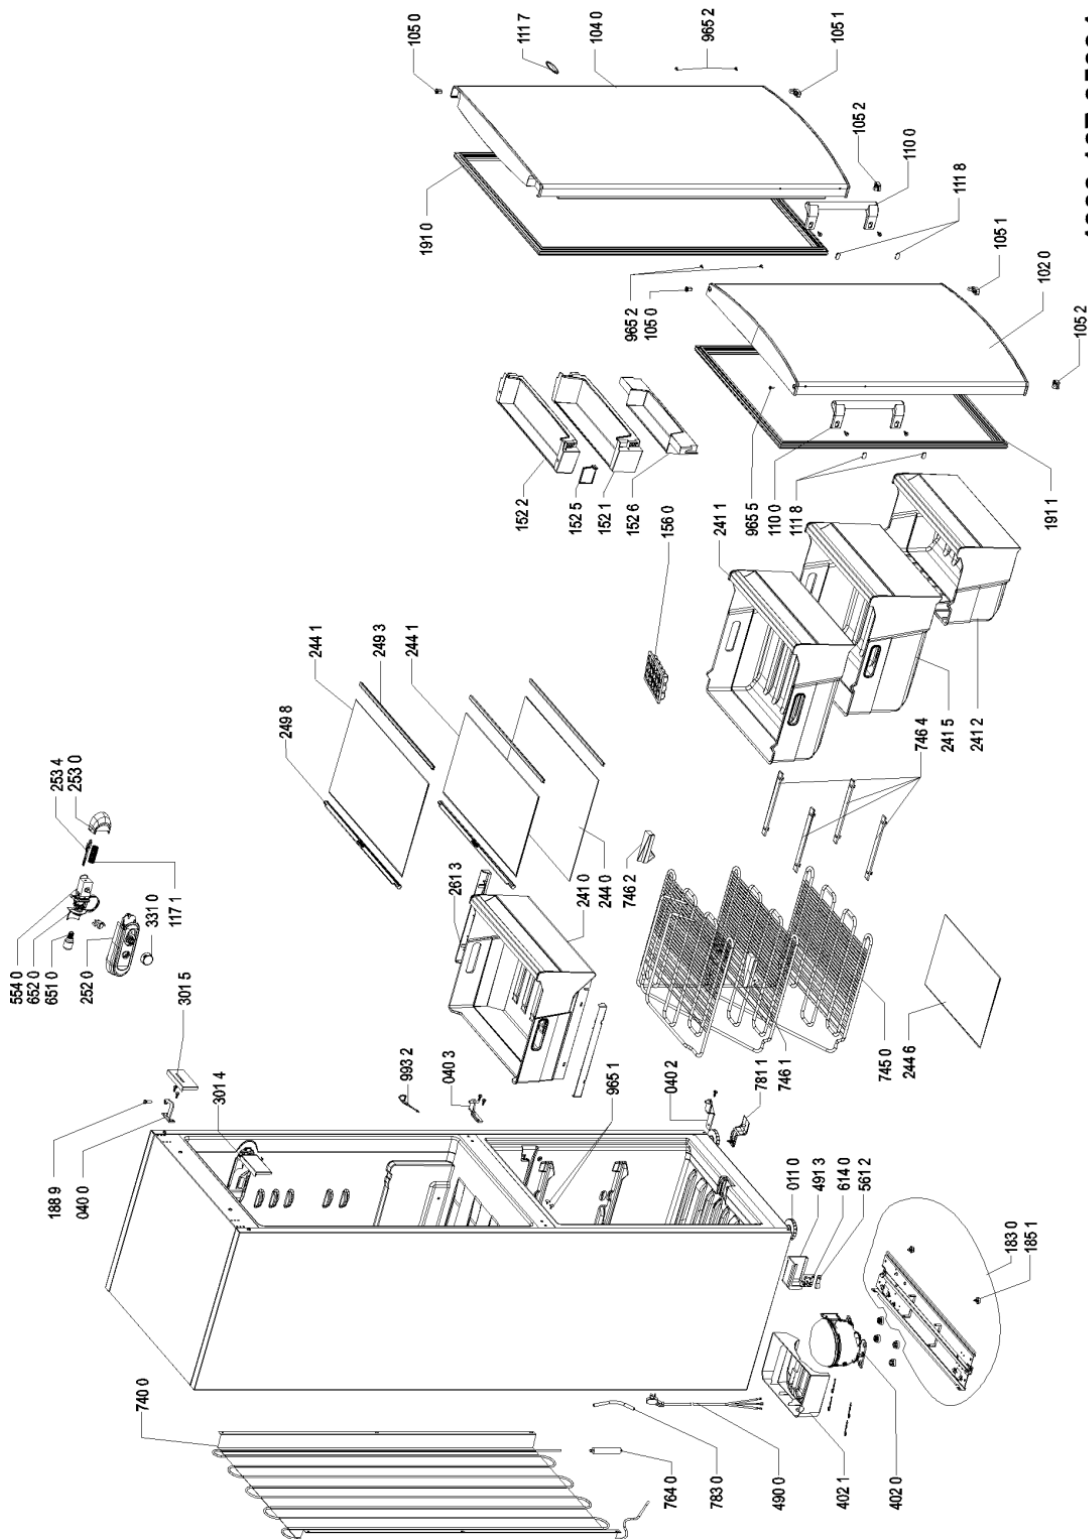

Whirlpool

Sigla Modello:

WBE 3714 IX

WBE 3714 IX

Codice commerciale:

850518311070

850518311070

KitchenAid

Whirlpool

Hotpoint

Bauknecht

i INDESIT

LA PRESENTE DOCUMENTAZIONE SI RIVOLGE SOLO A TECNICI QUALIFICATI CHE SONO A CONOSCENZA DELLE RISPETTIVE NORME DI SICUREZZA. SOGGETTA A MODIFICHE

WHR18018

Tavole

4000 107 05394

WHR18018

Lista

Ricambi

Rif.	Cod.Ricam	Dal S/N	Al S/N	Sostituto	Descrizione	Notizia	Codice
0110	481246218263 (C00330455)				piedino regolabile		
0400	481241719517 (C00329779)				cerniera super.		
0402	481241719518 (C00329780)				cerniera infer.		
0403	481241719519 (C00319920)				cerniera centr.		
1020	481010583948 (C00442391)				porta congelat. six/mg 779x588 mm		
1040	481010675504 (C00444855)				porta frigo. six/mg		
1050	481010628165 (C00314049)				kit boccole (bianco + nero + grigio)		
1051	481010627601 (C00325740)				guaina		
1052	481010632826 (C00325759)				guaina sx revers.porte 2 pezzi nel set		
1100	481010568926 (C00315568)				maniglia alu +grigio, mg		
1117	C00312872 (481010465600)				logo whirlpool 2012		
1118	481010568244 (C00325327)				spina grigio, mg		
1171	481249148014 (C00312939)				molla		
1521	481010554515 (C00325198)				sportel.formagg bottles, h=90mm		
1522	481010554510 (C00325197)				sportel.formagg small items		
1525	C00325132 (481010545180)				separatore bottiglia light grey		