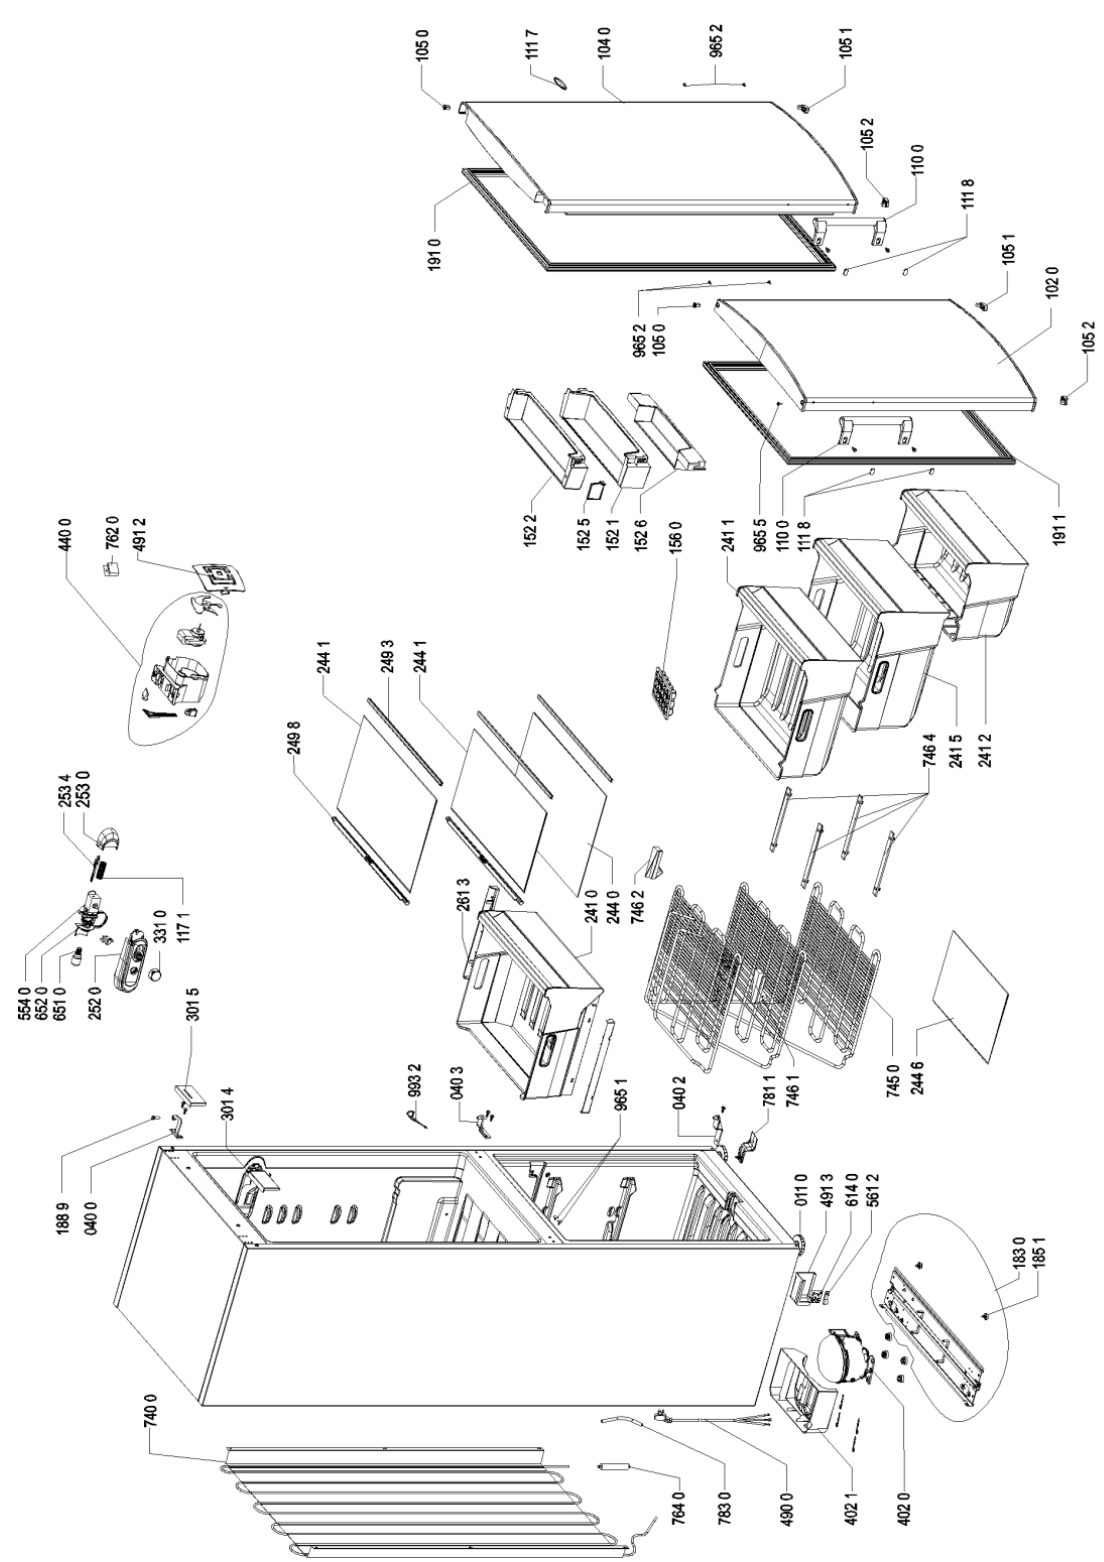

Whirlpool

Sigla Modello:

WBE 3715 IX

WBE 3715 IX

Codice commerciale:

850518311170

850518311170

KitchenAid

Whirlpool

Hotpoint

Bauknecht

i INDESIT

LA PRESENTE DOCUMENTAZIONE SI RIVOLGE SOLO A TECNICI QUALIFICATI CHE SONO A CONOSCENZA DELLE RISPETTIVE NORME DI SICUREZZA. SOGGETTA A MODIFICHE

WHR18021

Tavole

4000 107 01850

WHR18021

Lista

Ricambi

Rif.	Cod.Ricam	Dal S/N	Al S/N	Sostituto	Descrizione	Notizia	Codice
0110	481246218263 (C00330455)				piedino regolabile		
0400	481241719517 (C00329779)				cerniera super.		
0402	481241719518 (C00329780)				cerniera infer.		
0403	481241719519 (C00319920)				cerniera centr.		
1020	481010583948 (C00442391)				porta congelat. six/mg 779x588 mm		
1040	481010675504 (C00444855)				porta frigo. six/mg		
1050	481010628165 (C00314049)				kit boccole (bianco + nero + grigio)		
1051	481010627601 (C00325740)				guaina		
1052	481010632826 (C00325759)				guaina sx revers.porte 2 pezzi nel set		
1100	481010568926 (C00315568)				maniglia alu +grigio, mg		
1117	C00312872 (481010465600)				logo whirlpool 2012		
1118	481010568244 (C00325327)				spina grigio, mg		
1171	481249148014 (C00312939)				molla		
1521	481010554515 (C00325198)				sportel.formagg bottles, h=90mm		
1522	481010554510 (C00325197)				sportel.formagg small items		
1525	C00325132 (481010545180)				separatore bottiglia light grey		