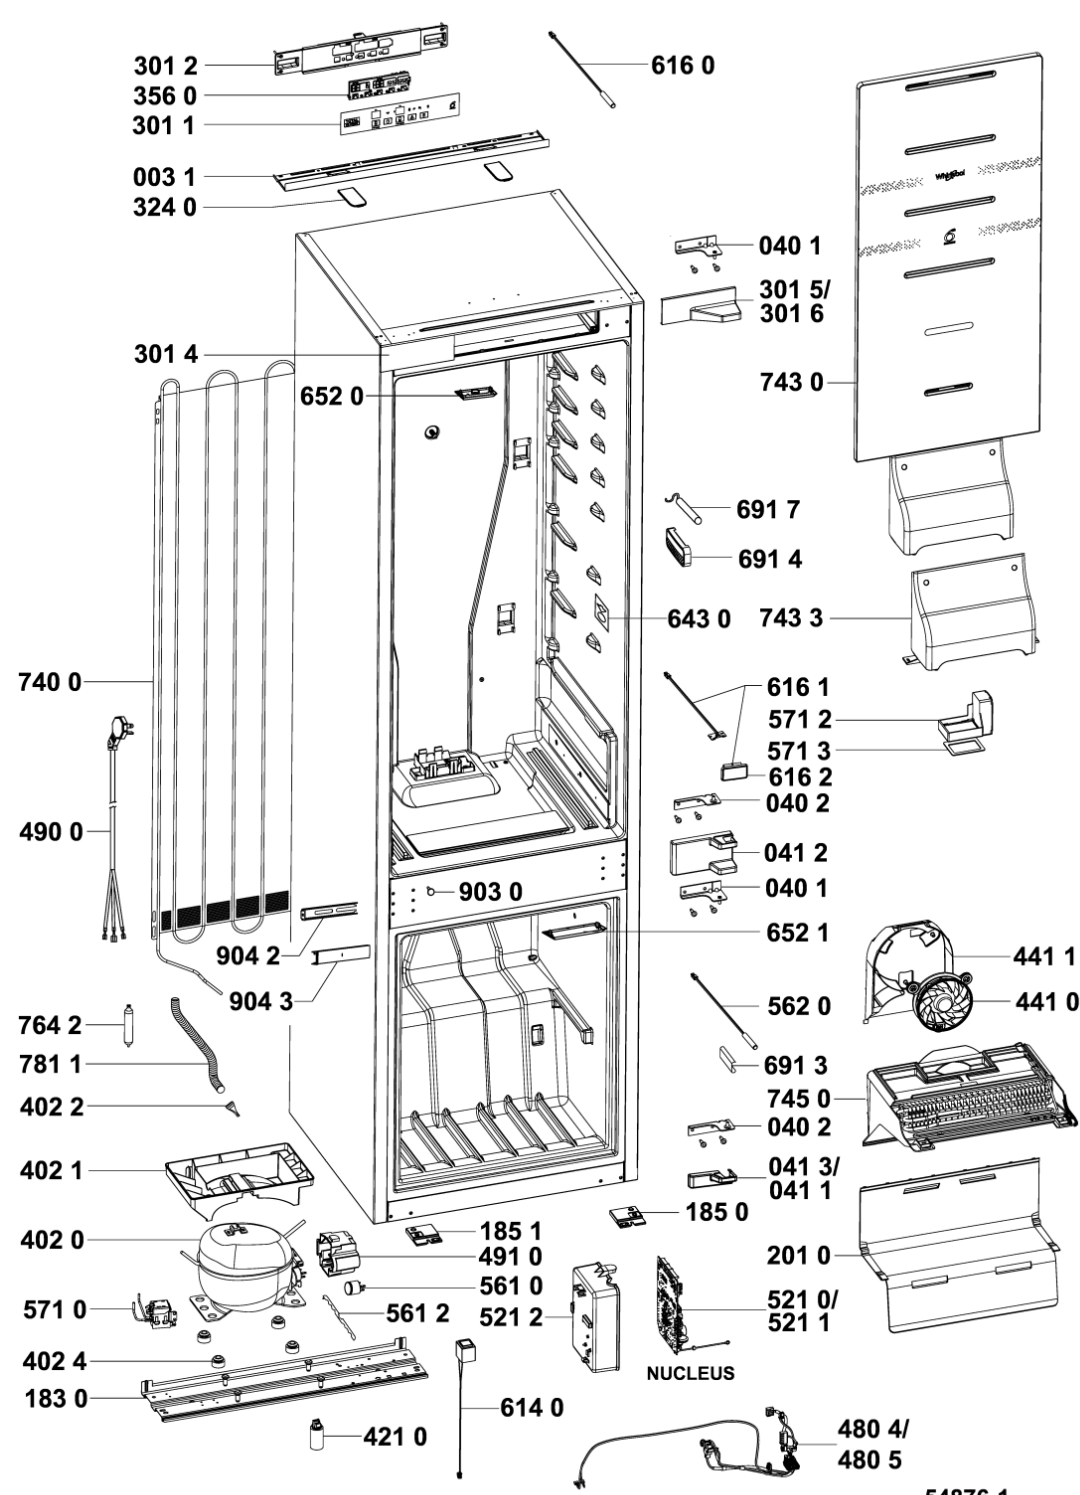

54876-1

Tavole

54876-1