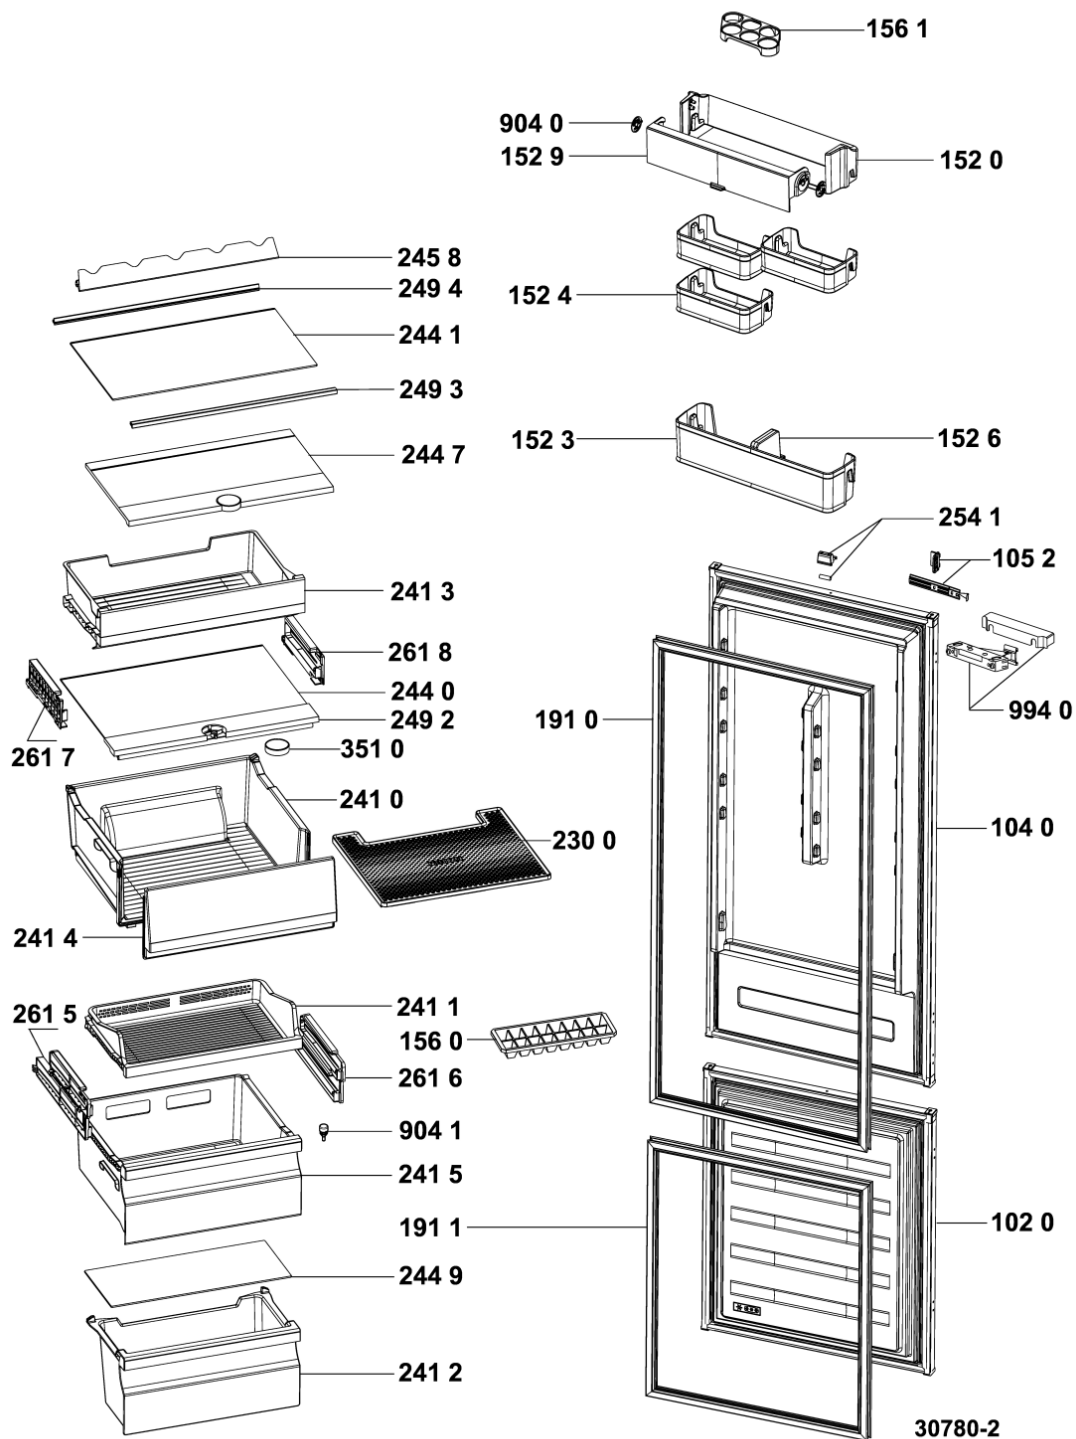

Whirlpool

Hotpoint

**Bauknecht**

**i** INDESIT

30780-2

Tavole

30780-2

30780-2

Lista Ricambi

Rif.	Cod.Ricam	Dal S/N	Al S/N	Sostituto	Descrizione	Notizia	Codice
1020	C00672464 (488000672464)				porta congelat.		
1040	C00672465 (488000672465)				porta frigo.		
1052	481231019131 (C00312150)				kit guide elementi in plastica		
1520	C00673499 (488000673499)				balconcino superiore		
1523	C00673606 (488000673606)				mensola portabottiglie whirlpool		
1524	C00673734 (488000673734)				mensola porta 1/2		
1526	C00192903 (482000091621)				ricambio non previsto per questo modello		
1529	C00673605 (488000673605)				sportello mensola porta		
1560	481941848116 (C00333002)			1 x 481941878977 (C00287849)	bacinella ghiaccio		
1561	481010575475 (C00325403)				portauova		
1910	C00672458 (488000672458)				guarnizione magnetica 923 x 481 mm, gw		
1911	C00672463 (488000672463)				guarnizione magnetica 586.5 x 481 mm, gw		
2300	C00192903 (482000091621)				ricambio non previsto per questo modello		
2410	C00674302 (488000674302)				cassetto verd.		
2411	C00674290 (488000674290)				cassetto congelatore super.easy acces tr		
2412	C00674282 (488000674282)				cassetto congelatore inferiore		
2413	C00680794 (488000680794)				cassetto frigo multi fresh box		