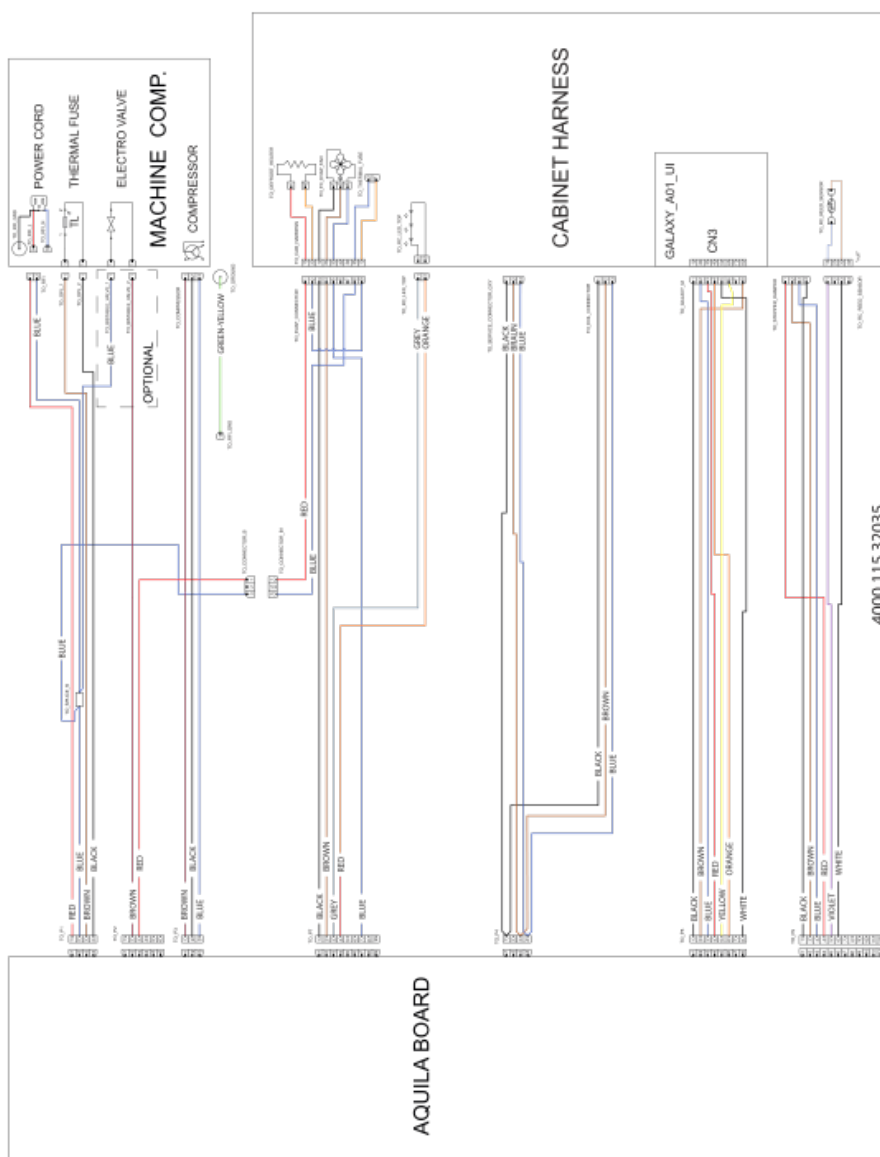

54876-1

Tavole

54876-1

54876-1

Lista Ricambi

Rif.	Cod.Ricam	Dal S/N	Al S/N	Sostituto	Descrizione	Notizia	Codice
0031	481010544344 (C00325131)				staffa superiore		
0401	C00672391 (488000672391)				cerniera super., 3.5mm		
0402	C00672390 (488000672390)				cerniera infer. 3.5mm		
0411	481010870695 (C00510971)				copricerniera sup/inf 2.1		
0412	481010871426 (C00510479)				copricerniera centrale		
0413	481010870696 (C00510972)				copricerniera inf/sup 2.1		
1830	C00731709 (488000731709)				traversa compressore		
1850	C00674324 (488000674324)			1 x 481010642997 (C00325808)	pedino dx		
1851	C00674325 (488000674325)			1 x 481010642999 (C00325809)	pedino sx		
2010	C00674336 (488000674336)				copertur.poster congelatore		
3011	C00674281 (488000674281)				inserto stampato		
3012	C00674352 (488000674352)				supporto elettronica cruscotto		
3014	C00676674 (488000676674)				copertura pannello controllo symmetrica		
3015	C00676675 (488000676675)				copertura pannello controllo dx		
3016	C00676677 (488000676677)				copertura pannello controllo sx/revers.		
3240	481244029572 (C00328157)				coperchio		
3560	C00674348 (488000674348)				scheda control galaxy hmi		

## Schemi e collegamenti elettrici

Cod. 11532035

4000 115 32035

Legenda

Legenda: 11532035