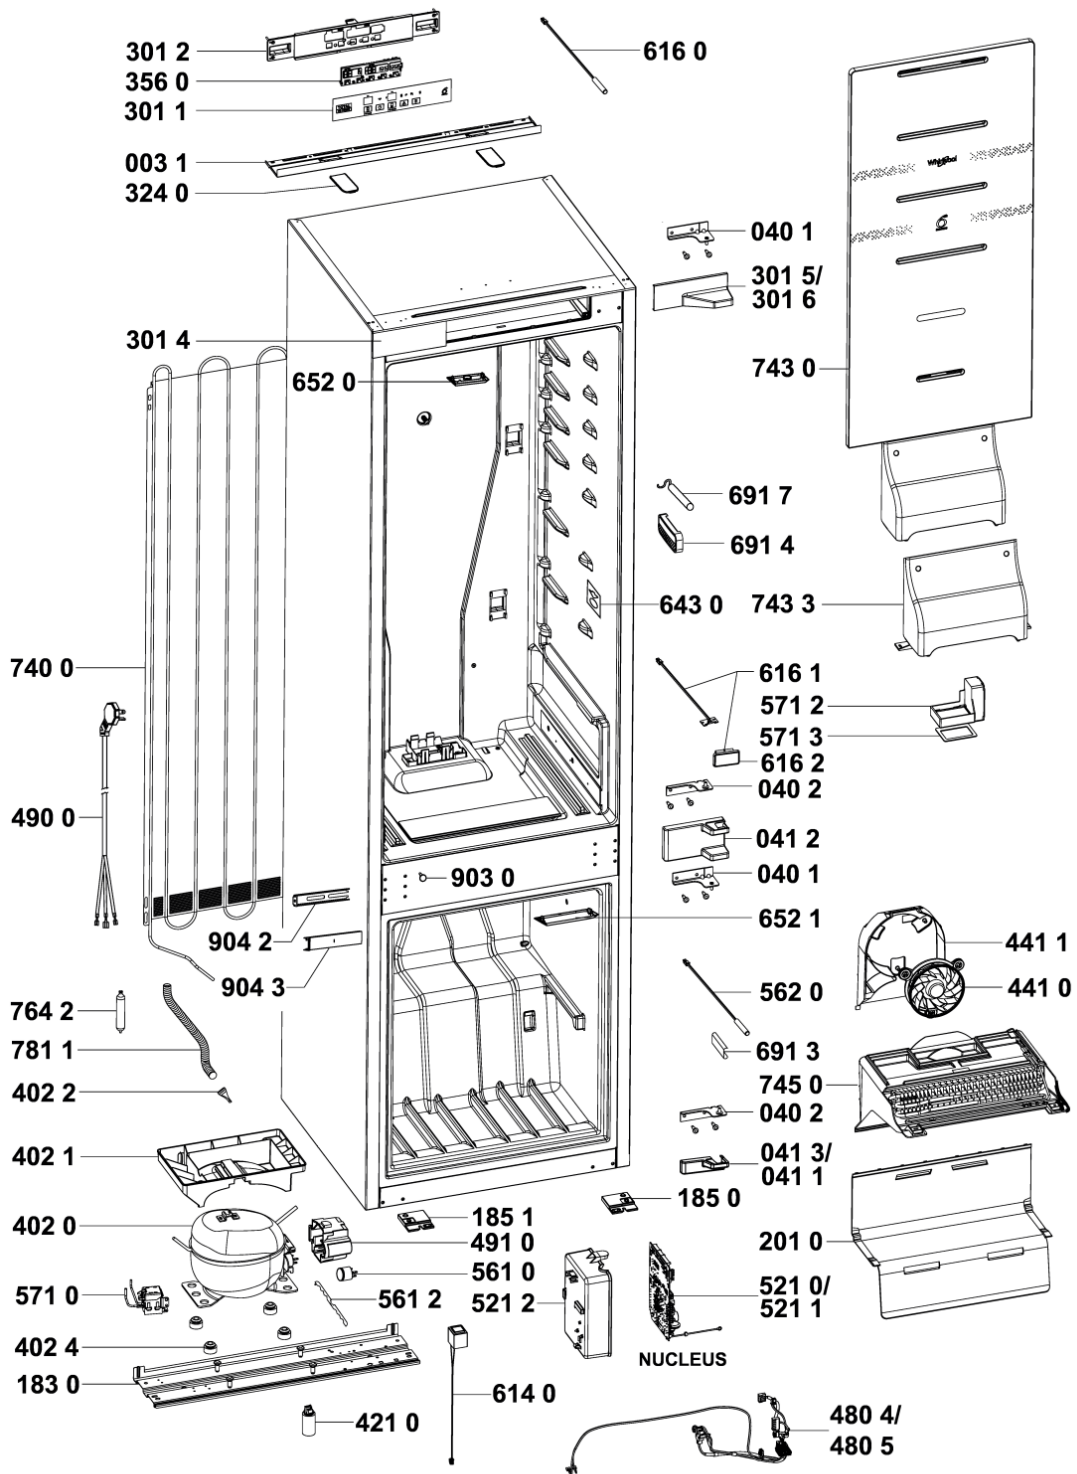

54876-1

Tavole

54876-1