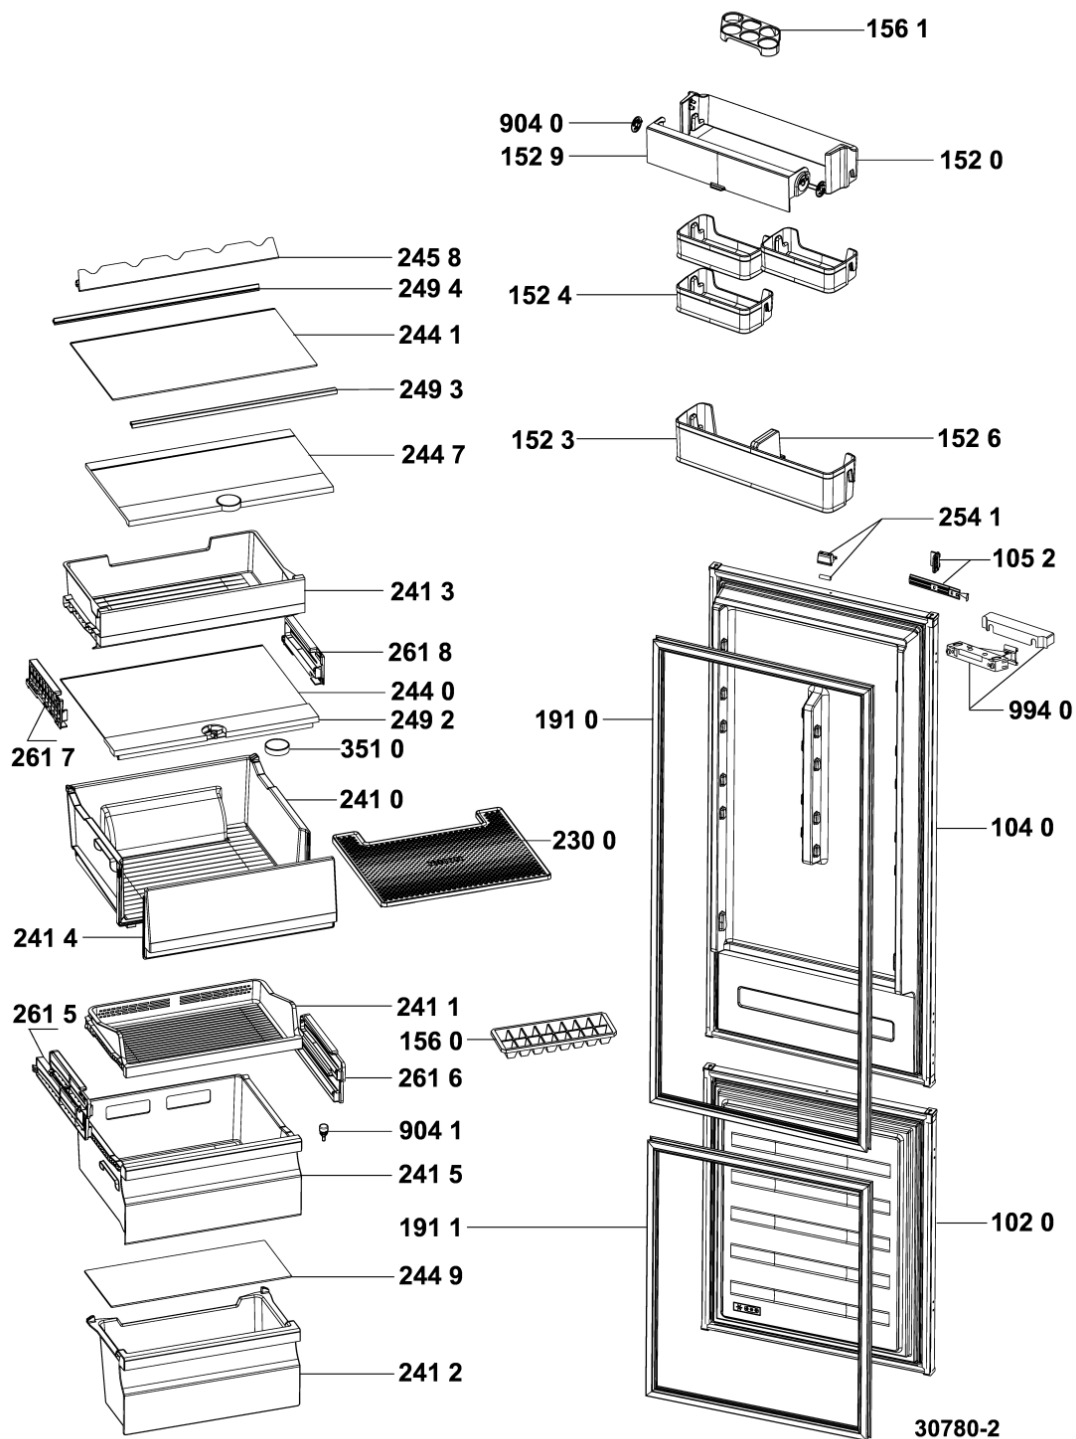

30780-2

Tavole

30780-2