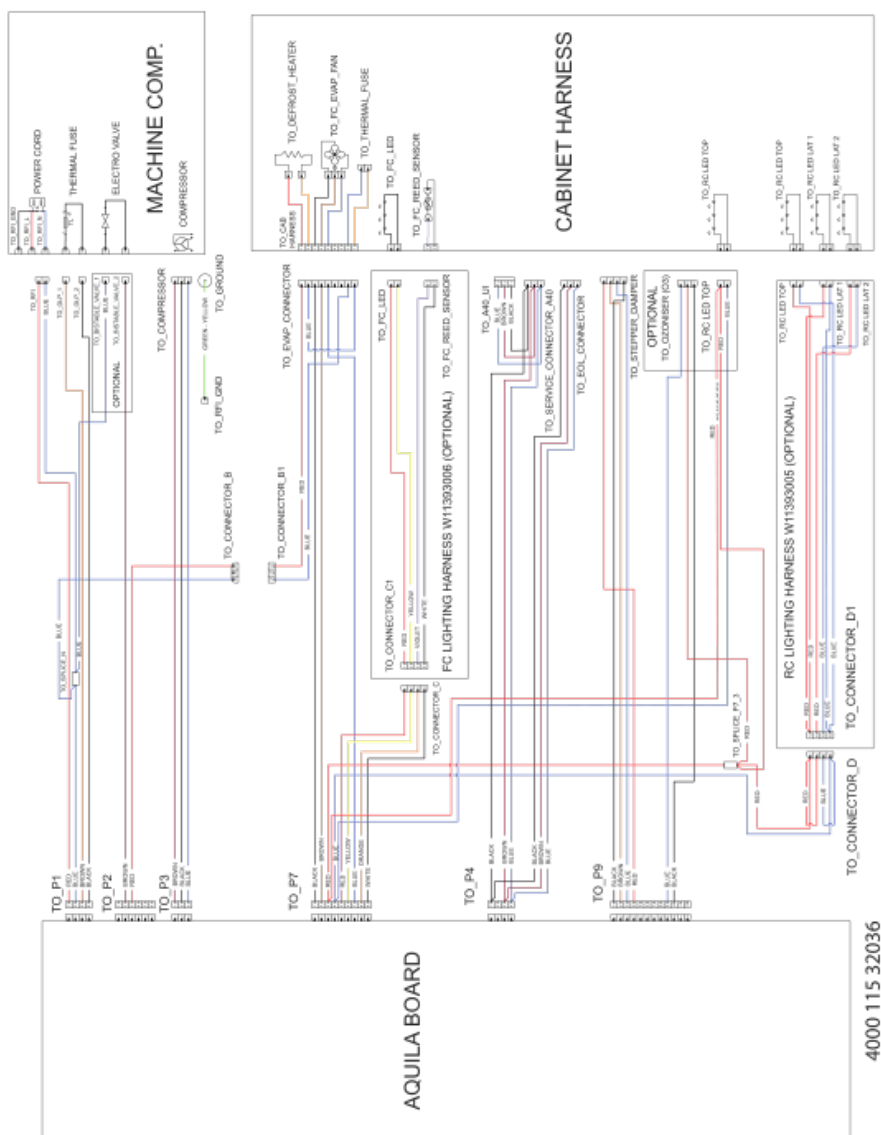

33830-1

Tavole

33830-1

33830-1

Lista Ricambi

Rif.	Cod.Ricam	Dal S/N	Al S/N	Sostituto	Descrizione	Notizia	Codice
0031	481010544344 (C00325131)				staffa superiore		
0401	481010668956 (C00325991)				cerniera super., 2mm		
0402	481010668957 (C00325992)				cerniera infer. 2mm		
0411	481010870695 (C00510971)				copricerniera sup/inf 2.1		
0412	481010871426 (C00510479)				copricerniera centrale		
0413	481010870696 (C00510972)				copricerniera inf/sup 2.1		
1830	C00731709 (488000731709)				traversa compressore		
1850	C00674324 (488000674324)			1 x 481010642997 (C00325808)	pedino dx		
1851	C00674325 (488000674325)			1 x 481010642999 (C00325809)	pedino sx		
2010	C00674336 (488000674336)				copertur.poster congelatore		
3011	C00692987 (488000692987)				inserto stampato		
3012	C00685473 (488000685473)			1 x C00764420 (488000764420)	supporto elettronica cruscotto		
3014	C00676674 (488000676674)				copertura pannello controllo symmetrica		
3015	C00676675 (488000676675)				copertura pannello controllo dx		
3240	481244029572 (C00328157)				coperchio		
3516	C00676677 (488000676677)				copertura pannello controllo sx/revers.		
3560	C00728352 (488000728352)				scheda control a40 thunder		

## Schemi e collegamenti elettrici

Cod. 11532036

4000 115 32036

Legenda

Legenda: 11532036