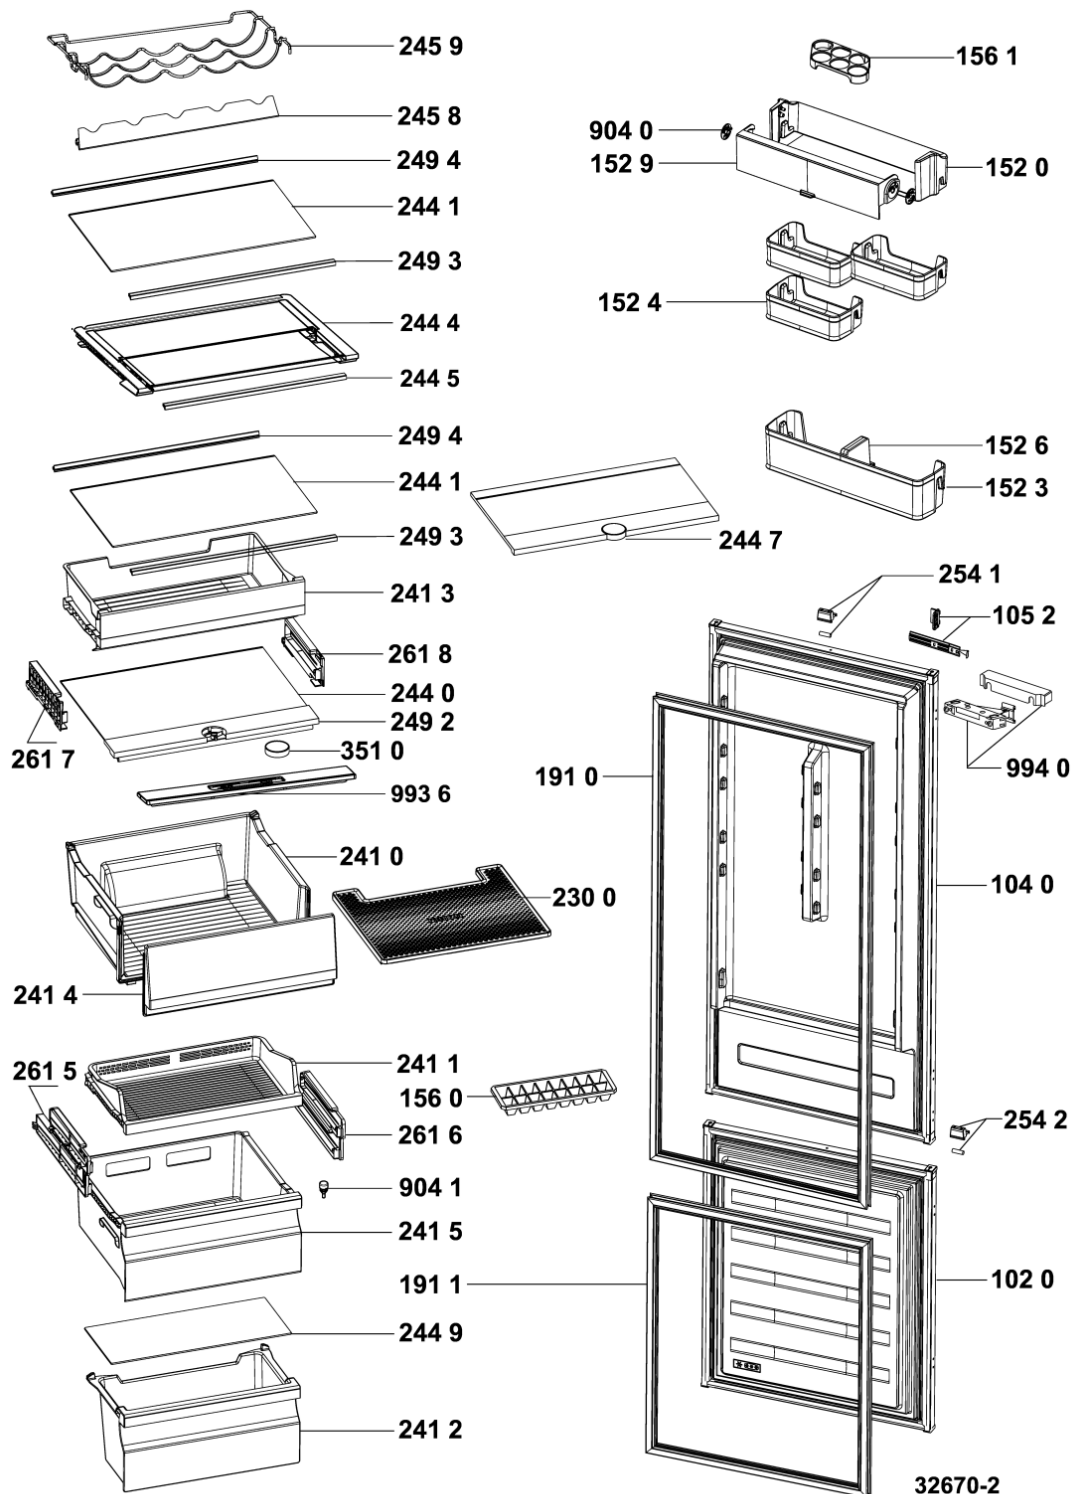

Whirlpool

Hotpoint

**Bauknecht**

**i** INDESIT

LA PRESENTE DOCUMENTAZIONE SI RIVOLGE SOLO A TECNICI QUALIFICATI CHE SONO A CONOSCENZA DELLE RISPETTIVE NORME DI SICUREZZA. SOGGETTA A MODIFICHE

32670-2

Tavole

2410	C00723278 (488000723278)	cassetto verd.
2411	C00690541 (488000690541)	cassetto congelatore super. easy access
2412	C00692979 (488000692979)	cassetto congelatore inferiore hot foil
2413	C00692980 (488000692980)	cassetto frigo multi fresh box hf
2414	C00704325 (488000704325)	frontale verdura cass. fresh box+hf
2415	C00692978 (488000692978)	cassetto congelatore grande hfcentrale
2440	C00692981 (488000692981)	ripiano vetro crisper compl.-hf
2441	C00674309 (488000674309)	ripiano vetro ref.+profiles
2444	C00692982 (488000692982)	ripiano assy - tuck shelf whr.
2445	C00692983 (488000692983)	profilato rip. anter. tuck shelf whr.
2447	C00680795 (488000680795)	ripiano vetro vtz compl.
2449	C00674305 (488000674305)	vassoio vetro freezer 410x169x3,2
2458	C00585217 (488000585217)	portabottiglie
2459	C00192903 (482000091621)	ricambio non previsto per questo modello
2492	C00685467 (488000685467)	kit di guarnizpannello humidity control
2492	C00676666 (488000676666)	pannello humidity control wh hf
2493	C00674306 (488000674306)	profilato rip. anter. chrome brus
2494	C00674307 (488000674307)	profilato rip. posteriore 465. mm