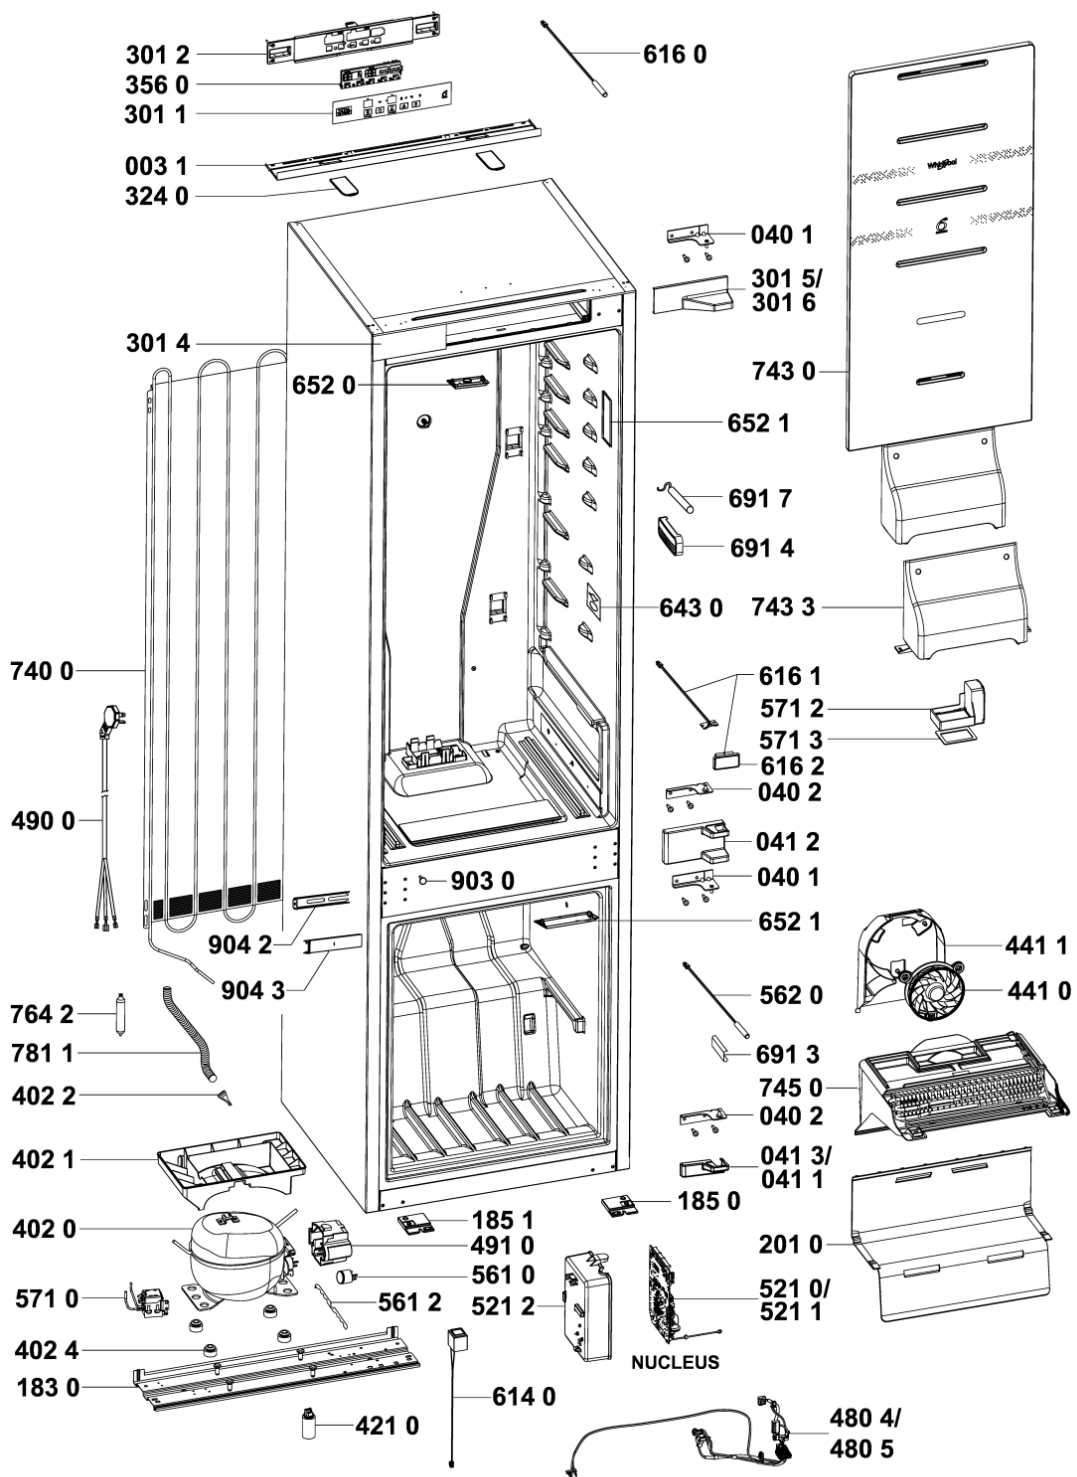

33830-1

Tavole

33830-1