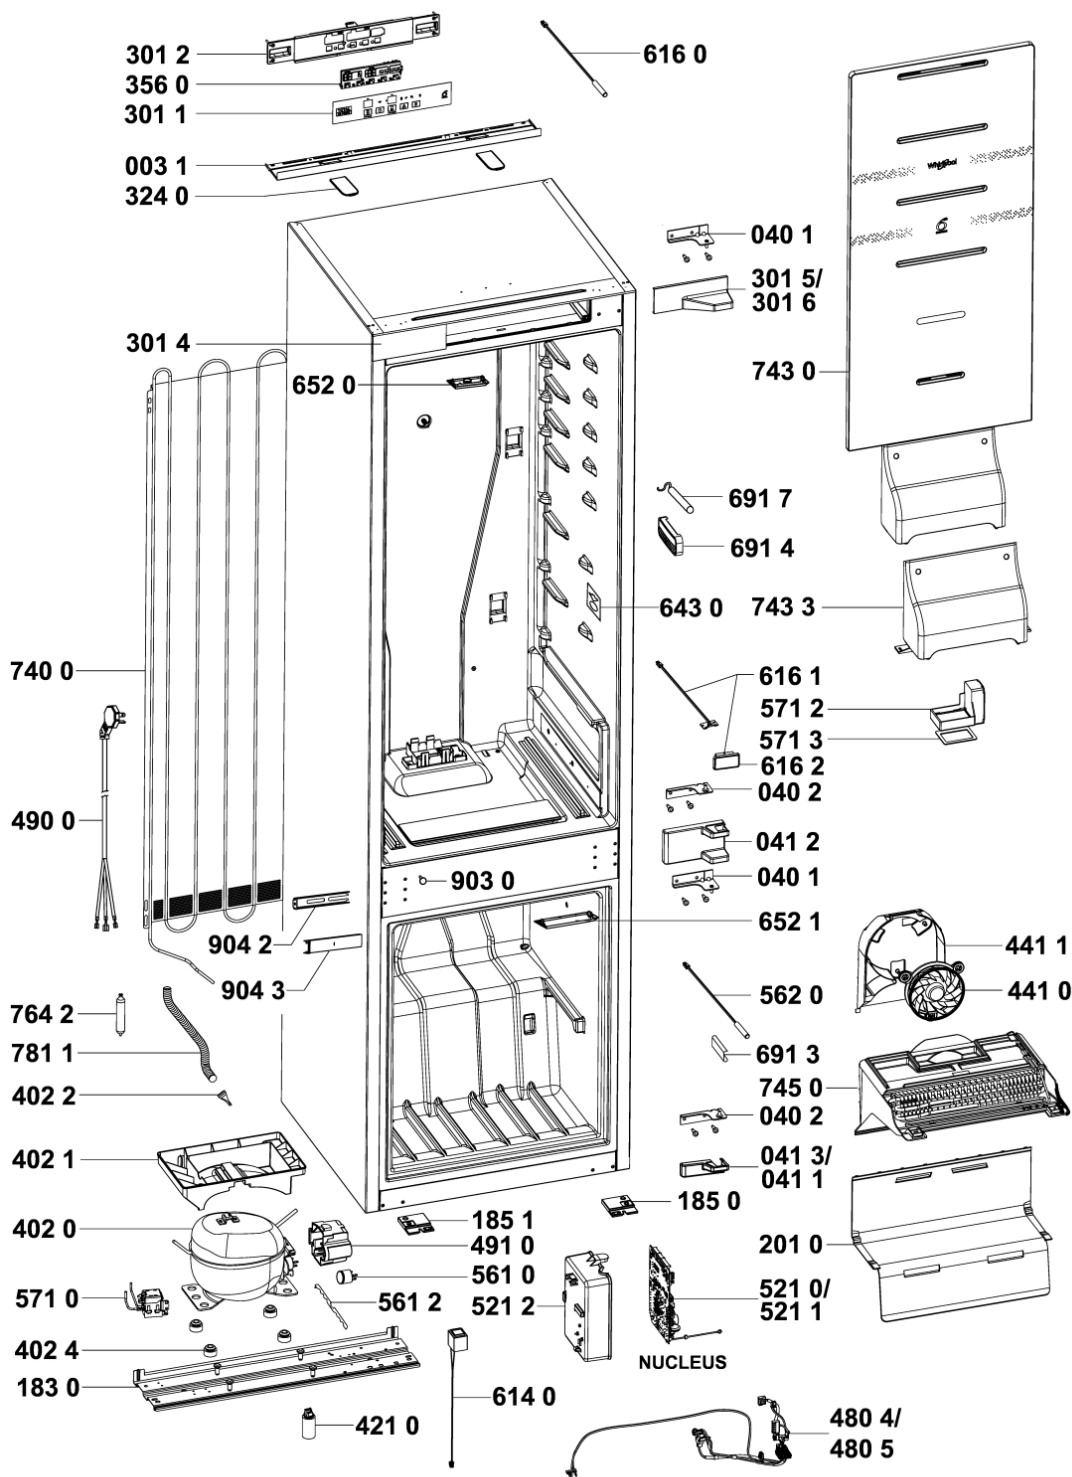

54876-1

Tavole

54876-1