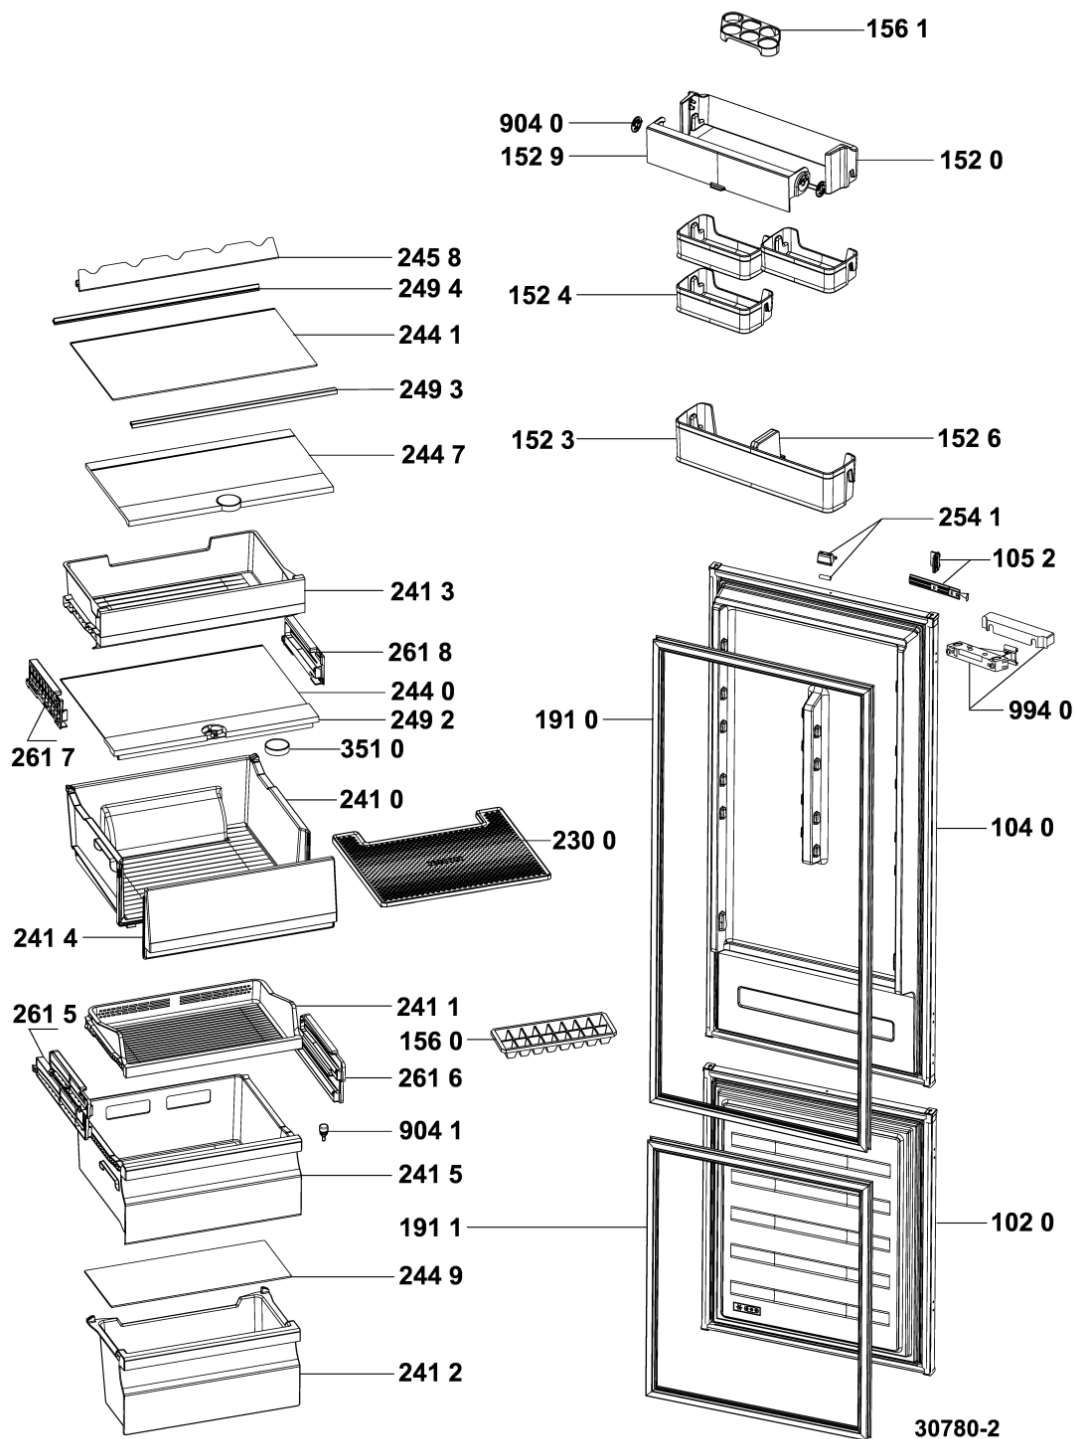

Whirlpool

Hotpoint

Bauknecht

i INDESIT

LA PRESENTE DOCUMENTAZIONE SI RIVOLGE SOLO A TECNICI QUALIFICATI CHE SONO A CONOSCENZA DELLE RISPETTIVE NORME DI SICUREZZA. SOGGETTA A MODIFICHE

30780-2

Tavole

30780-2

Lista Ricambi

Rif.	Cod.Ricam	Dal S/N	Al S/N	Sostituto	Descrizione	Notizia	Codice
1020	C00692974 (488000692974)				porta congelat.		
1040	C00704400 (488000704400)				porta frigo.		
1052	C00665740 (488000665740)			1 x 481231019131 (C00312150)	guida slide		
1520	C00673499 (488000673499)				balconcino superiore		
1523	C00680792 (488000680792)				mensola portabottiglie		
1524	C00673734 (488000673734)				mensola porta 1/2		
1526	C00192903 (482000091621)				ricambio non previsto per questo modello		
1529	C00673605 (488000673605)				sportello mensola porta		
1560	481941848116 (C00333002)			1 x 481941878977 (C00287849)	bacinella ghiaccio		
1561	481010575475 (C00325403)				portauova		
1910	C00704285 (488000704285)				guarnizione magnetica 1088 x 481 mm, gw		
1911	C00672463 (488000672463)				guarnizione magnetica 586.5 x 481 mm, gw		
2300	C00192903 (482000091621)				ricambio non previsto per questo modello		
2410	C00674302 (488000674302)				cassetto verd.		
2411	C00674290 (488000674290)				cassetto congelatore super.easy acces tr		
2412	C00674282 (488000674282)				cassetto congelatore inferiore		
2413	C00680794 (488000680794)				cassetto frigo multi fresh box		