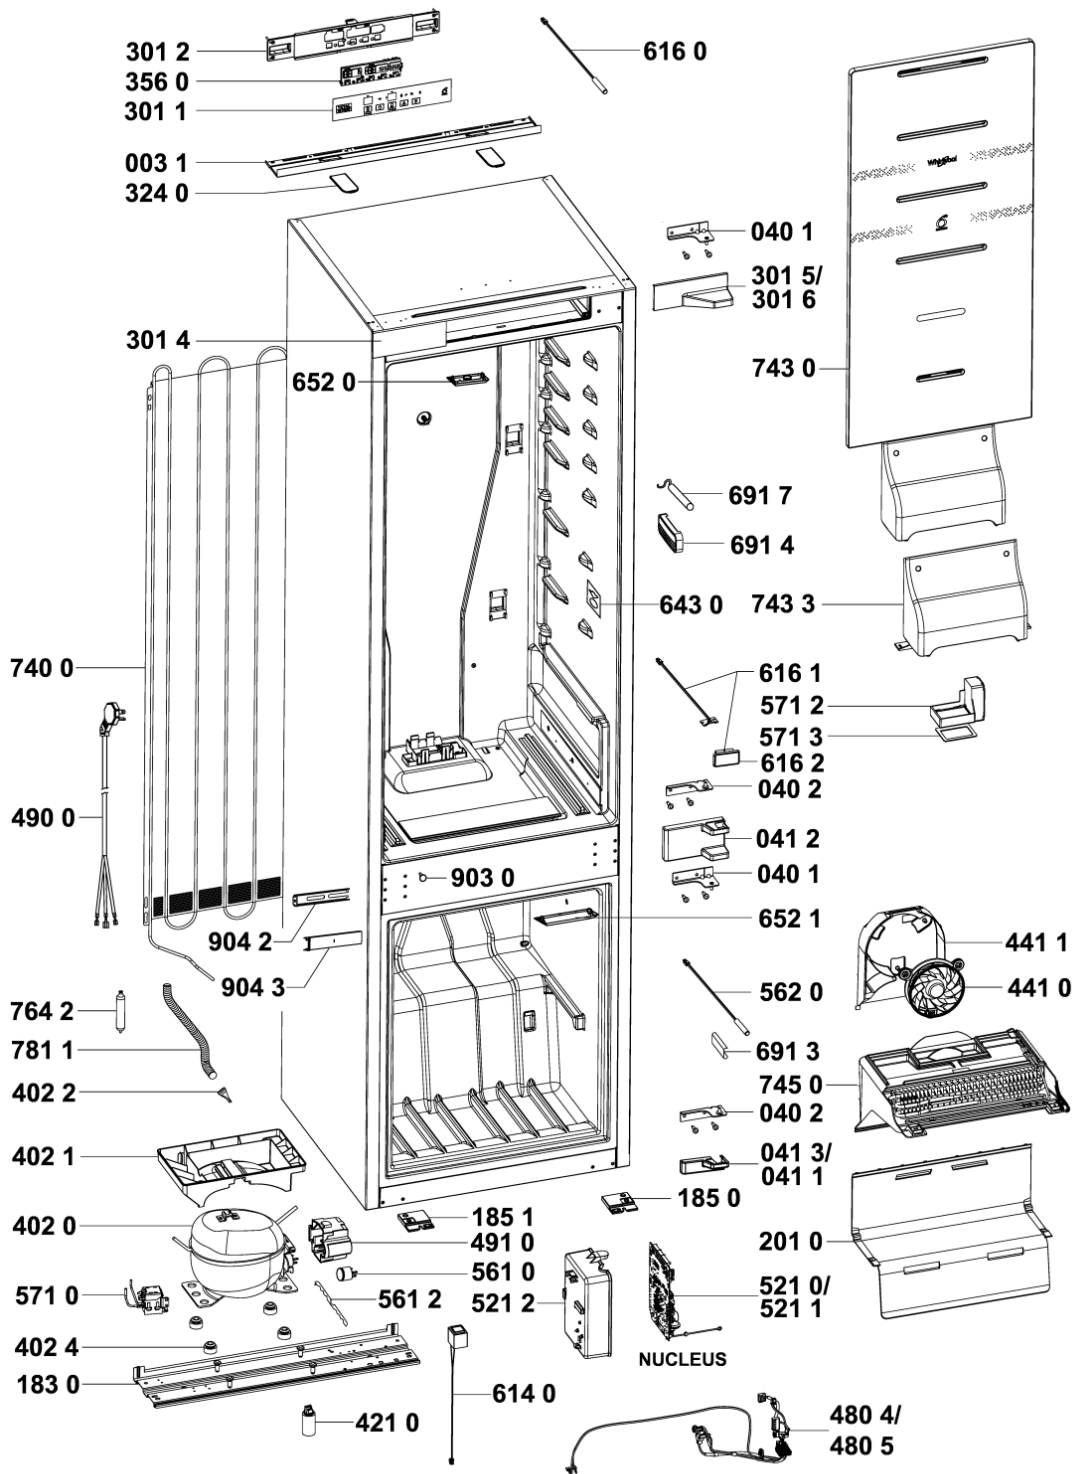

54876-1

Tavole

54876-1

54876-1

Lista Ricambi

| Rif. | Cod.Ricam | Dal S/N | Al S/N | Sostituto | Descrizione | Notizia | Codice |
|------|-----------------------------|---------|--------|------------------------------------|--|---------|--------|
| 0031 | 481010544344 (C00325131) | | | | staffa superiore | | |
| 0401 | C00672391 (488000672391) | | | | cerniera super., 3.5mm | | |
| 0402 | C00672390 (488000672390) | | | | cerniera infer. 3.5mm | | |
| 0411 | 481010870695 (C00510971) | | | | copricerniera sup/inf 2.1 | | |
| 0412 | 481010871426 (C00510479) | | | | copricerniera centrale | | |
| 0413 | 481010870696 (C00510972) | | | | copricerniera inf/sup 2.1 | | |
| 1830 | C00731709 (488000731709) | | | | traversa compressore | | |
| 1850 | C00674324 (488000674324) | | | 1 x 481010642997 (C00325808) | pedino dx | | |
| 1851 | C00674325 (488000674325) | | | 1 x 481010642999 (C00325809) | pedino sx | | |
| 2010 | C00674336 (488000674336) | | | | copertur.poster congelatore | | |
| 3011 | C00692987 (488000692987) | | | | inserto stampato | | |
| 3012 | C00685473 (488000685473) | | | 1 x C00764420 (488000764420) | supporto elettronica cruscotto | | |
| 3014 | C00676674 (488000676674) | | | | copertura pannello controllo symmetrica | | |
| 3015 | C00676675 (488000676675) | | | | copertura pannello controllo dx | | |
| 3016 | C00676677 (488000676677) | | | | copertura pannello controllo sx/revers. | | |
| 3240 | 481244029572 (C00328157) | | | | coperchio | | |
| 3560 | C00728352 (488000728352) | | | | scheda control a40 thunder | | |