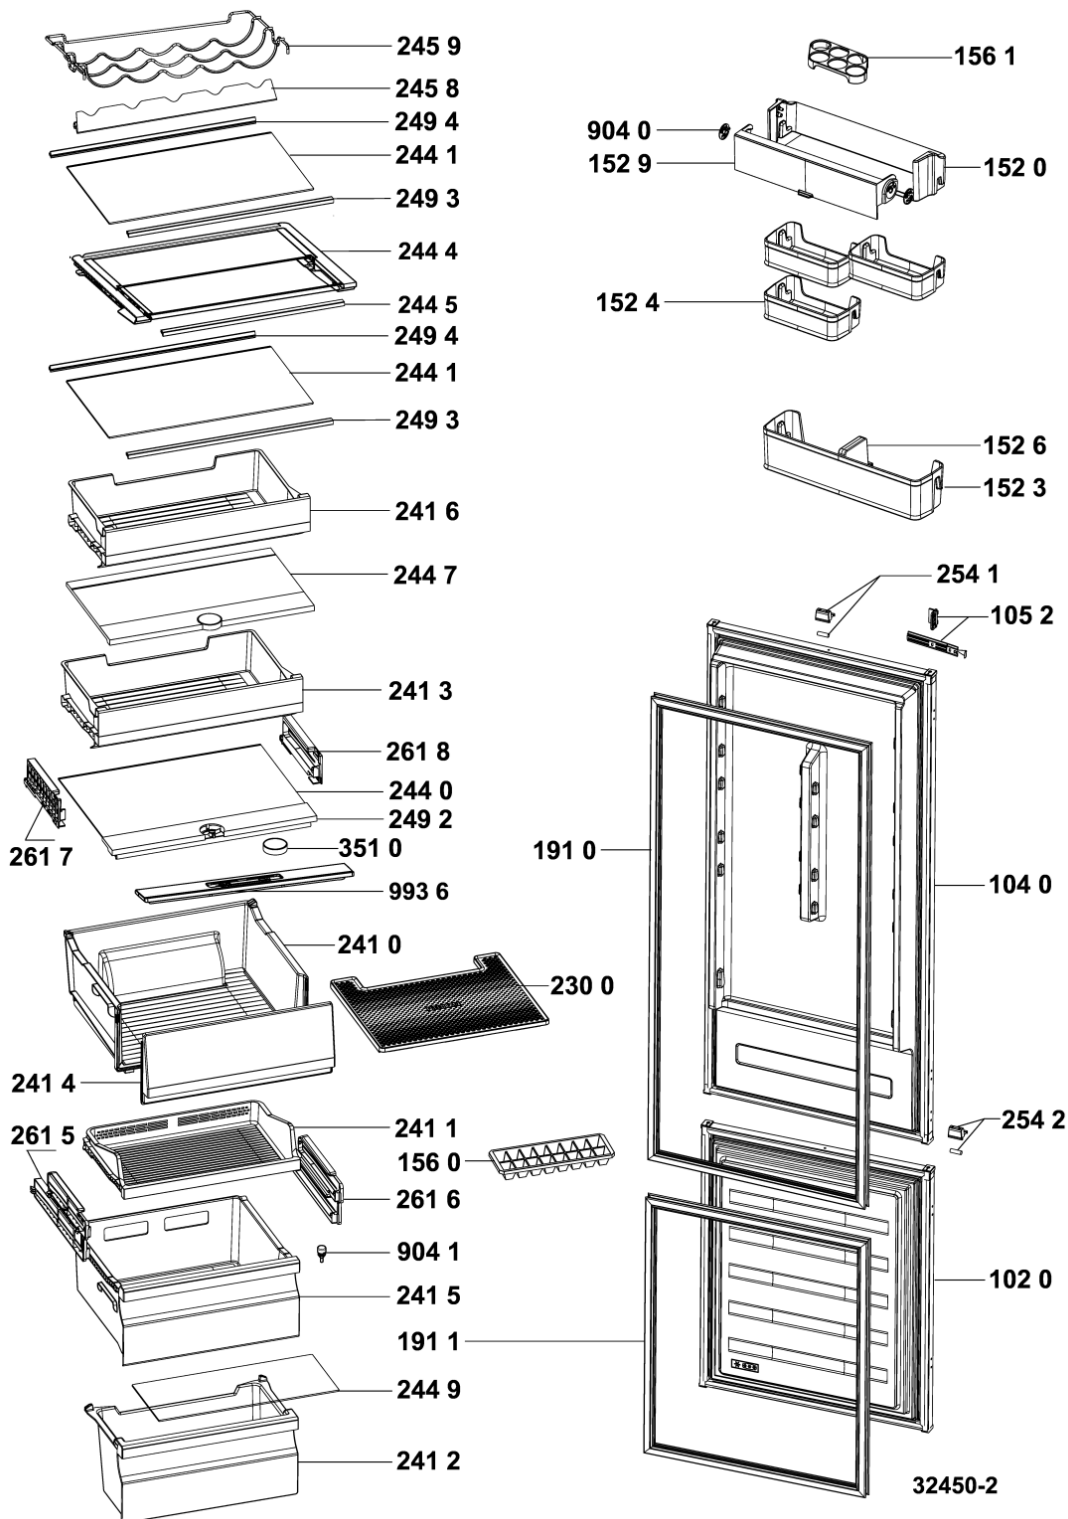

Whirlpool

Hotpoint

Bauknecht

i INDESIT

LA PRESENTE DOCUMENTAZIONE SI RIVOLGE SOLO A TECNICI QUALIFICATI CHE SONO A CONOSCENZA DELLE RISPETTIVE NORME DI SICUREZZA. SOGGETTA A MODIFICHE

32450-2

Tavole

32450-2

Lista Ricambi

| Rif. | Cod.Ricam | Dal S/N | Al S/N | Sostituto | Descrizione | Notizia | Codice |
|------|-----------------------------|---------|--------|------------------------------------|--|---------|--------|
| 1020 | C00692974 (488000692974) | | | | porta congelat. | | |
| 1040 | C00704400 (488000704400) | | | | porta frigo. | | |
| 1052 | C00665740 (488000665740) | | | 1 x 481231019131 (C00312150) | guida slide | | |
| 1520 | C00673499 (488000673499) | | | | balconcino superiore | | |
| 1523 | C00692975 (488000692975) | | | | mensola portabottiglie ,hot foil | | |
| 1524 | C00692976 (488000692976) | | | | mensola porta 1/2 ,hot foil | | |
| 1526 | C00192903 (482000091621) | | | | ricambio non previsto per questo modello | | |
| 1529 | C00673605 (488000673605) | | | | sportello mensola porta | | |
| 1560 | 481941848116 (C00333002) | | | 1 x 481941878977 (C00287849) | bacinella ghiaccio | | |
| 1561 | 481010575475 (C00325403) | | | | portauova | | |
| 1910 | C00704285 (488000704285) | | | | guarnizione magnetica 1088 x 481 mm, gw | | |
| 1911 | C00672463 (488000672463) | | | | guarnizione magnetica 586.5 x 481 mm, gw | | |
| 2300 | C00682106 (488000682106) | | | | inserto cassetto fresh pad | | |
| 2410 | C00674302 (488000674302) | | | | cassetto verd. | | |
| 2411 | C00690541 (488000690541) | | | | cassetto congelatore super. easy acces | | |
| 2412 | C00692979 (488000692979) | | | | cassetto congelatore inferiore hot foil | | |
| 2413 | C00692980 (488000692980) | | | | cassetto frigo multi fresh box hf | | |