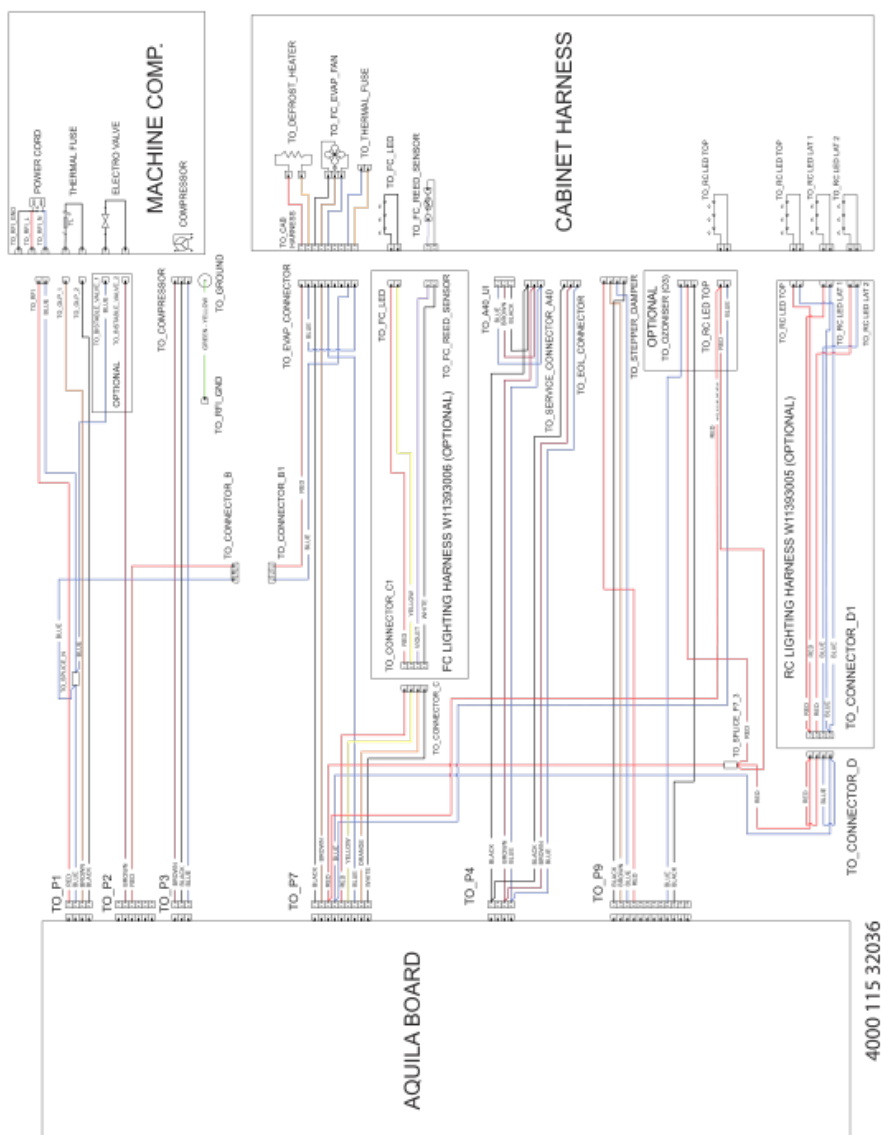

4000 115 32036

Legenda

Legenda: 11532036