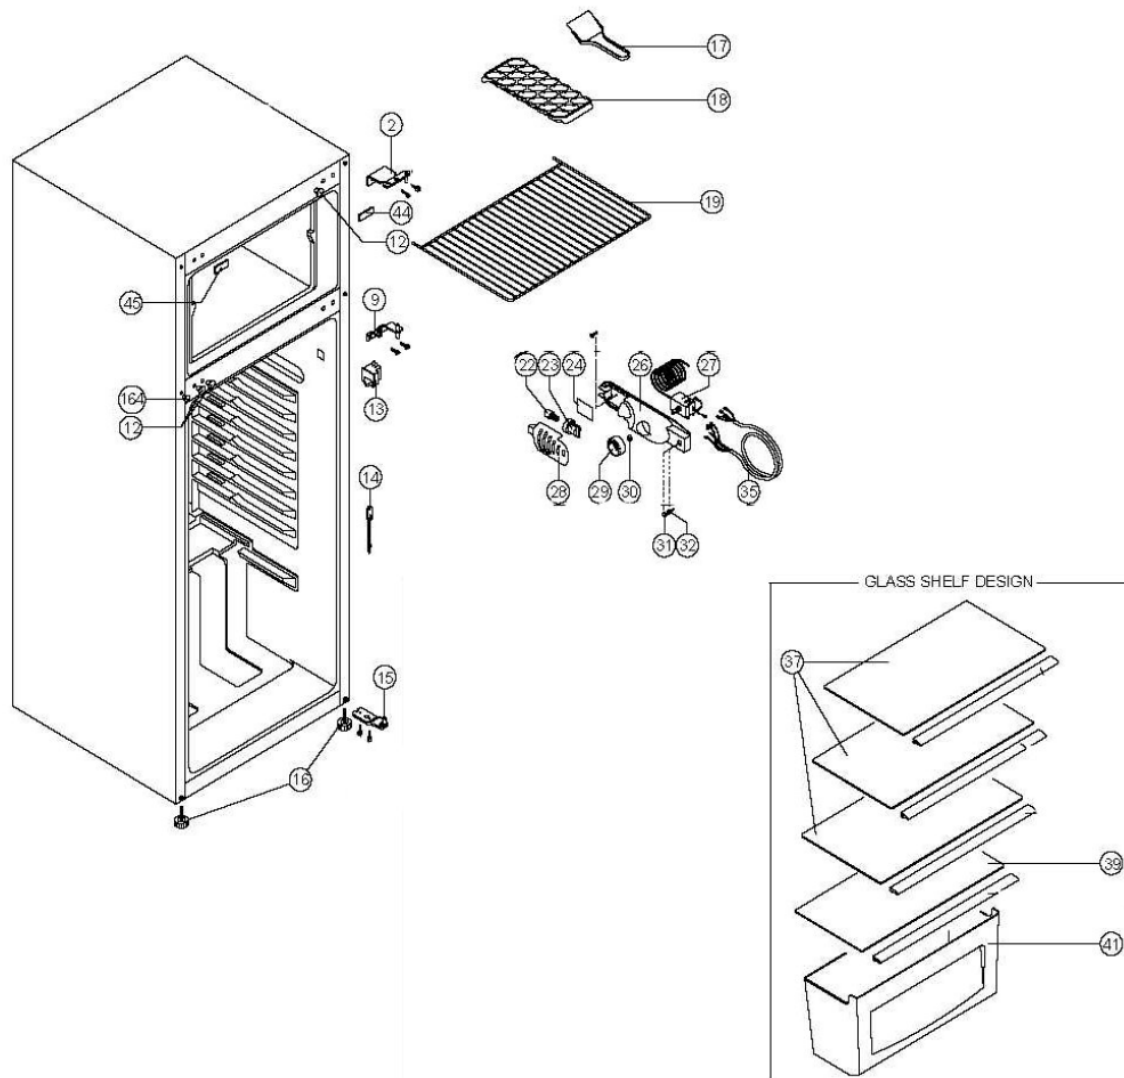

Whirlpool

Hotpoint

Bauknecht

i INDESIT

LA PRESENTE DOCUMENTAZIONE SI RIVOLGE SOLO A TECNICI QUALIFICATI CHE SONO A CONOSCENZA DELLE RISPETTIVE NORME DI SICUREZZA. SOGGETTA A MODIFICHE

WHR17378

Tavole

WTE 22112_1

WHR17378

Lista

Ricambi

Rif.	Cod.Ricam	Dal S/N	Al S/N	Sostituto	Descrizione	Notizia	Codice
002	480132103194 (C00394408)			1 x 482000094618 (C00504874)	cerniera sopra		
009	480132102469 (C00394351)				cerniera centro		
011	480132102462 (C00394348)			1 x 482000094634 (C00504889)	tappo		
012	480131100429 (C00393745)			1 x 482000094633 (C00504888)	tappo		
013	480131100418 (C00345101)			1 x C00625853 (488000625853)	interruttore porta		
014	482000013914 (C00413948)			1 x 482000094640 (C00504895)	scovolo		
015	480132102471 (C00394352)			1 x 482000094617 (C00504873)	cerniera inferiore		
016	480131100404 (C00393728)			1 x C00299751 (488000299751)	pedino		
017	480131100433 (C00345139)				scovolo		
018	482000007772 (C00410718)				bacinella ghiac		
019	482000007774 (C00410719)			1 x 482000095849 (C00508315)	griglia		
022	482213488089 (C00335149)			1 x 484000008843 (C00385605)	cooking t22 e14 15w f i g uk nd sp		
023	481225518278 (C00327125)				portalampada e14		
024	481225568016 (C00513139)				portalampade		
026	482000001286 (C00407328)				scatola termos.		
027	481228208657 (C00312744)			1 x 482000024073 (C00418770)	termostato dnfs077b6705		