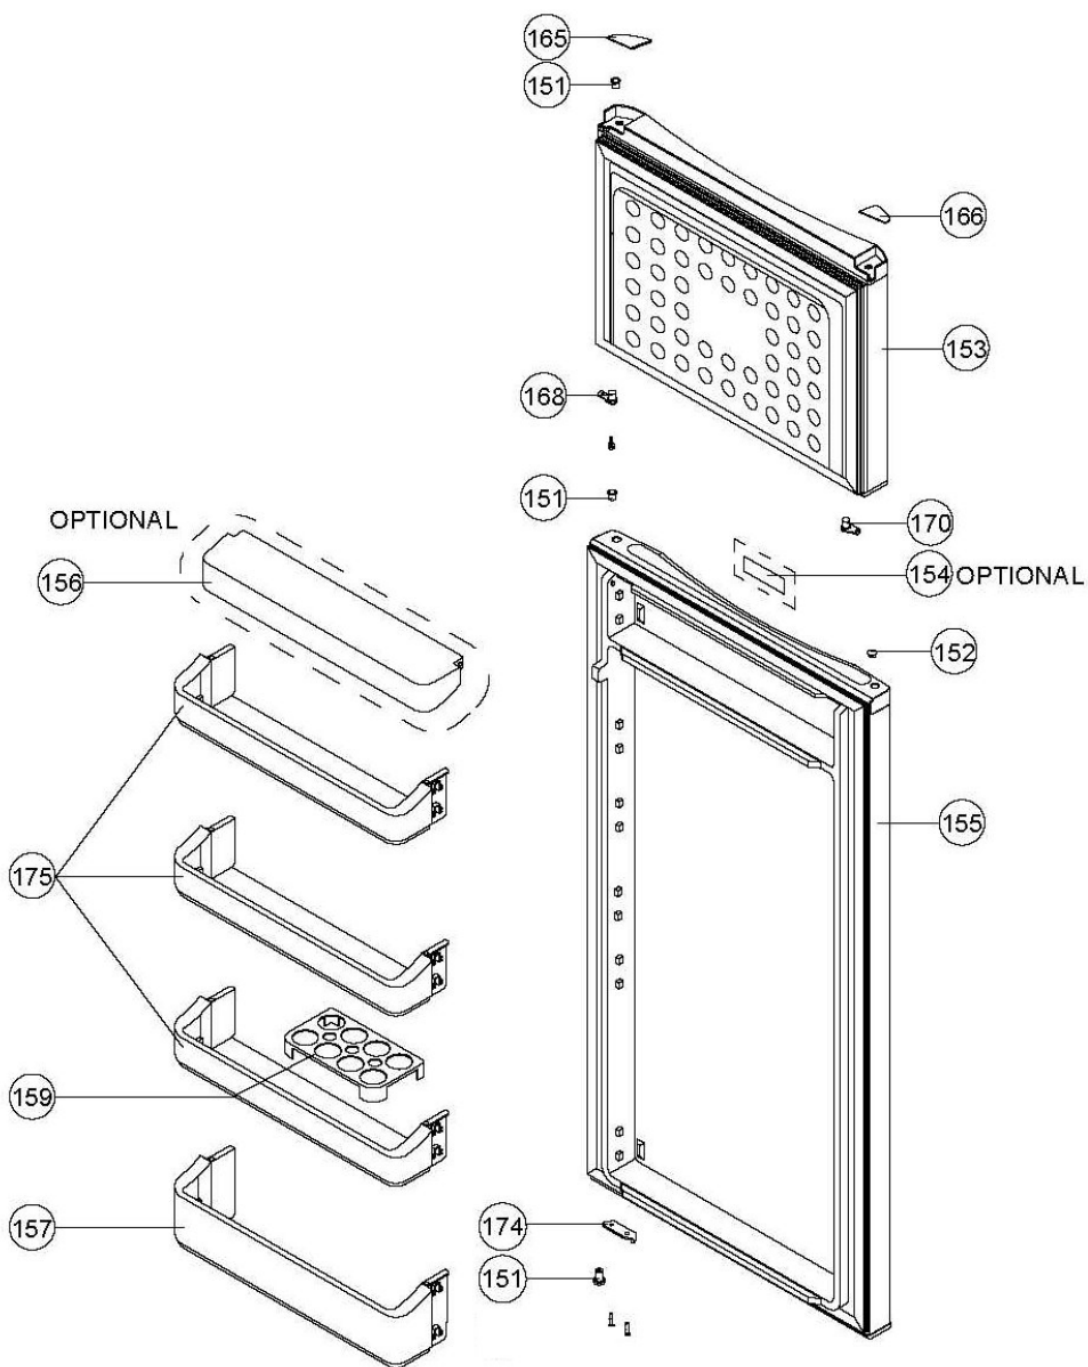

WHR17379

Tavole

WTE 22112_2

WHR17379

Lista

Ricambi

Rif.	Cod.Ricam	Dal S/N	Al S/N	Sostituto	Descrizione	Notizia	Codice
002	480132103194 (C00394408)			1 x 482000094618 (C00504874)	cerniera sopra		
009	480132102469 (C00394351)				cerniera centro		
011	480132102462 (C00394348)			1 x 482000094634 (C00504889)	tappo		
012	480131100429 (C00393745)			1 x 482000094633 (C00504888)	tappo		
013	480131100418 (C00345101)			1 x C00625853 (488000625853)	interruttore porta		
014	482000013914 (C00413948)			1 x 482000094640 (C00504895)	scovolo		
015	480132102471 (C00394352)			1 x 482000094617 (C00504873)	cerniera inferiore		
016	480131100404 (C00393728)			1 x C00299751 (488000299751)	pedino		
017	480131100433 (C00345139)				scovolo		
018	482000007772 (C00410718)				bacinella ghiac		
019	482000007774 (C00410719)			1 x 482000095849 (C00508315)	griglia		
022	482213488089 (C00335149)			1 x 484000008843 (C00385605)	cooking t22 e14 15w f i g uk nd sp		
023	481225518278 (C00327125)				portalampada e14		
024	481225568016 (C00513139)				portalampade		
026	482000001286 (C00407328)				scatola termos.		
027	481228208657 (C00312744)			1 x 482000024073 (C00418770)	termostato dnfs077b6705