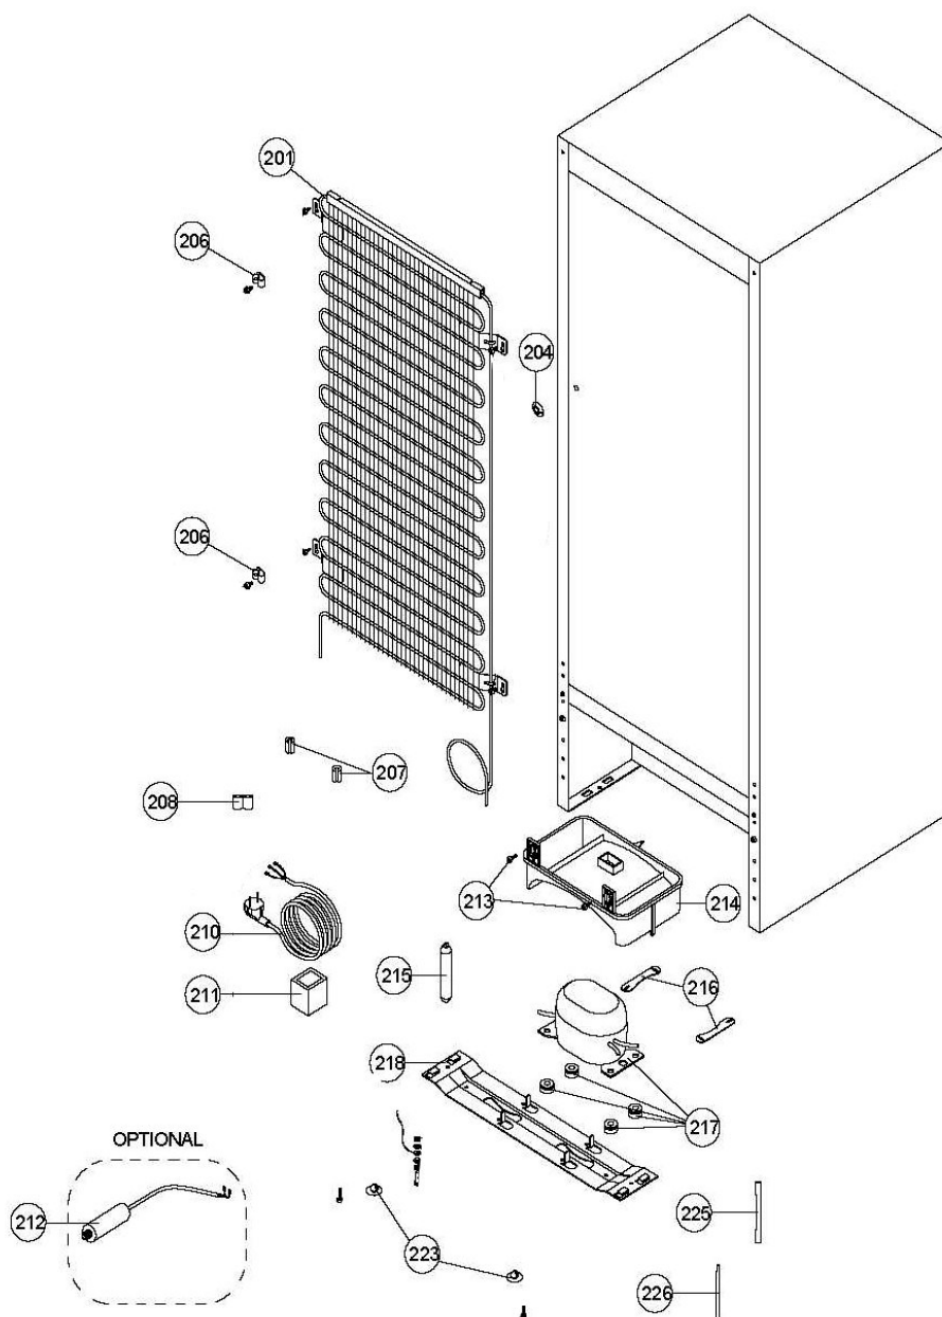

WHR17380

Tavole

WTE 22112_3

WHR17380

Lista

Ricambi

Rif.	Cod.Ricam	Dal S/N	Al S/N	Sostituto	Descrizione	Notizia	Codice
002	480132103194 (C00394408)			1 x 482000094618 (C00504874)	cerniera sopra		
009	480132102469 (C00394351)				cerniera centro		
011	480132102462 (C00394348)			1 x 482000094634 (C00504889)	tappo		
012	480131100429 (C00393745)			1 x 482000094633 (C00504888)	tappo		
013	480131100418 (C00345101)			1 x C00625853 (488000625853)	interruttore porta		
014	482000013914 (C00413948)			1 x 482000094640 (C00504895)	scovolo		
015	480132102471 (C00394352)			1 x 482000094617 (C00504873)	cerniera inferiore		
016	480131100404 (C00393728)			1 x C00299751 (488000299751)	pedino		
017	480131100433 (C00345139)				scovolo		
018	482000007772 (C00410718)				bacinella ghiac		
019	482000007774 (C00410719)			1 x 482000095849 (C00508315)	griglia		
022	482213488089 (C00335149)			1 x 484000008843 (C00385605)	cooking t22 e14 15w f i g uk nd sp		
023	481225518278 (C00327125)				portalampada e14		
024	481225568016 (C00513139)				portalampade		
026	482000001286 (C00407328)				scatola termos.		
027	481228208657 (C00312744)			1 x 482000024073 (C00418770)	termostato dnfs077b6705