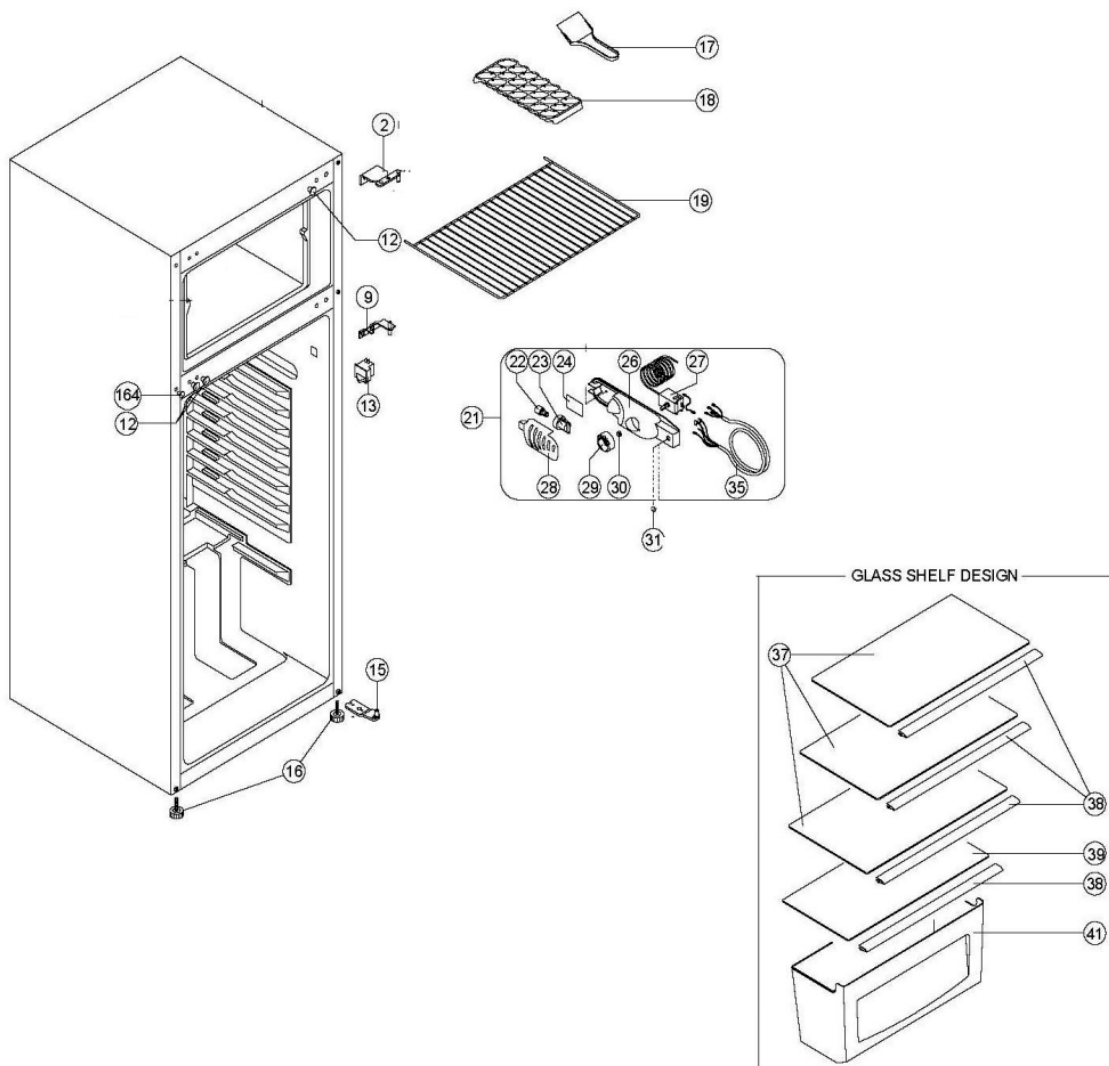

Whirlpool

Hotpoint

Bauknecht

i INDESIT

LA PRESENTE DOCUMENTAZIONE SI RIVOLGE SOLO A TECNICI QUALIFICATI CHE SONO A CONOSCENZA DELLE RISPETTIVE NORME DI SICUREZZA. SOGGETTA A MODIFICHE

WHR10487

Tavole

WTE 2211_1

WHR10487

Lista

Ricambi

Rif.	Cod.Ricam	Dal S/N	Al S/N	Sostituto	Descrizione	Notizia	Codice
02	481241719444 (C00329758)			1 x 482000019478 (C00416668)	cerniera super. dx		
09	480132102469 (C00394351)				cerniera centro		
11	481226278026 (C00490980)				tappo		
12	481246228986 (C00404819)				coperchio		
13	480131100418 (C00345101)			1 x C00625853 (488000625853)	interruttore porta		
15	480132102471 (C00394352)			1 x 482000094617 (C00504873)	cerniera inferiore		
151	481244688155 (C00491795)			1 x 482000019482 (C00513152)	bussola		
152	481226278025 (C00490979)				tappo		
153	482000007776 (C00410720)				porta frigo		
154	481245918218 (C00480209)			1 x C00312872 (481010465600)	inserto portat.		
155	482000001326 (C00407330)				porta frigo.		
156	481241829719 (C00317705)			1 x 481241829887 (C00403021)	flap door		
157	481241829721 (C00317018)			1 x 481241829838 (C00327729)	portabottiglie		
159	481241829723 (C00327712)			1 x 482000098237 (C00519045)	profilato uova		
16	481246218314 (C00404734)			1 x C00299751 (488000299751)	pedino		
164	482000007777 (C00410721)			1 x C00537249 (488000537249)	tappo		