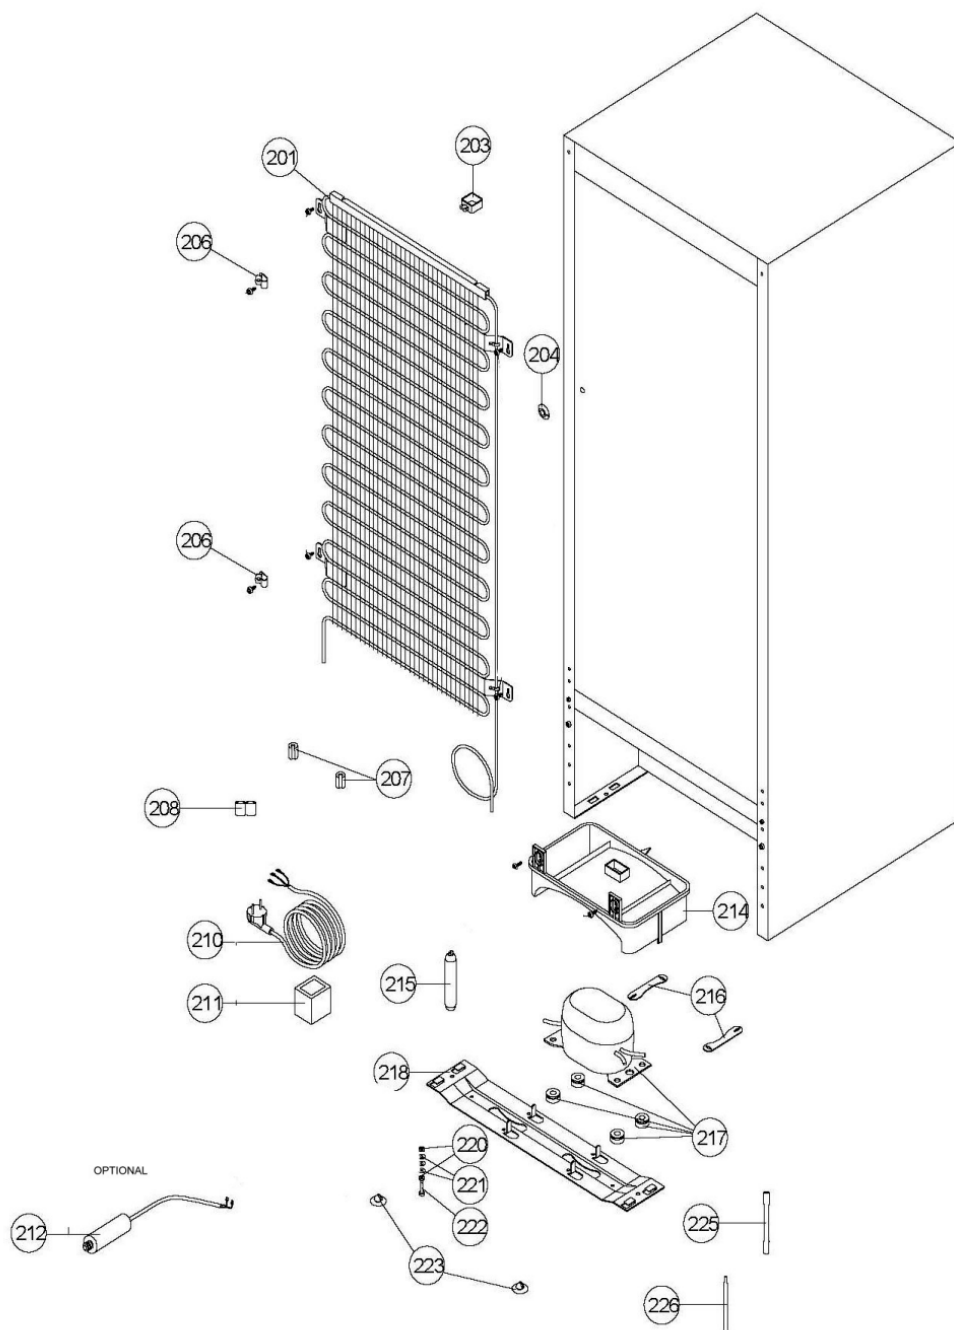

WHR10489

Tavole

WTE 2211_4

WHR10489

Lista

Ricambi

Rif.	Cod.Ricam	Dal S/N	Al S/N	Sostituto	Descrizione	Notizia	Codice
02	481241719444 (C00329758)			1 x 482000019478 (C00416668)	cerniera super. dx		
09	480132102469 (C00394351)				cerniera centro		
11	481226278026 (C00490980)				tappo		
12	481246228986 (C00404819)				coperchio		
13	480131100418 (C00345101)			1 x C00625853 (488000625853)	interruttore porta		
15	480132102471 (C00394352)			1 x 482000094617 (C00504873)	cerniera inferiore		
151	481244688155 (C00491795)			1 x 482000019482 (C00513152)	bussola		
152	481226278025 (C00490979)				tappo		
153	482000007776 (C00410720)				porta frigo		
154	481245918218 (C00480209)			1 x C00312872 (481010465600)	inserto portat.		
155	482000001326 (C00407330)				porta frigo.		
156	481241829719 (C00317705)			1 x 481241829887 (C00403021)	flap door		
157	481241829721 (C00317018)			1 x 481241829838 (C00327729)	portabottiglie		
159	481241829723 (C00327712)			1 x 482000098237 (C00519045)	profilato uova		
16	481246218314 (C00404734)			1 x C00299751 (488000299751)	pedino		
164	482000007777 (C00410721)			1 x C00537249 (488000537249)	tappo