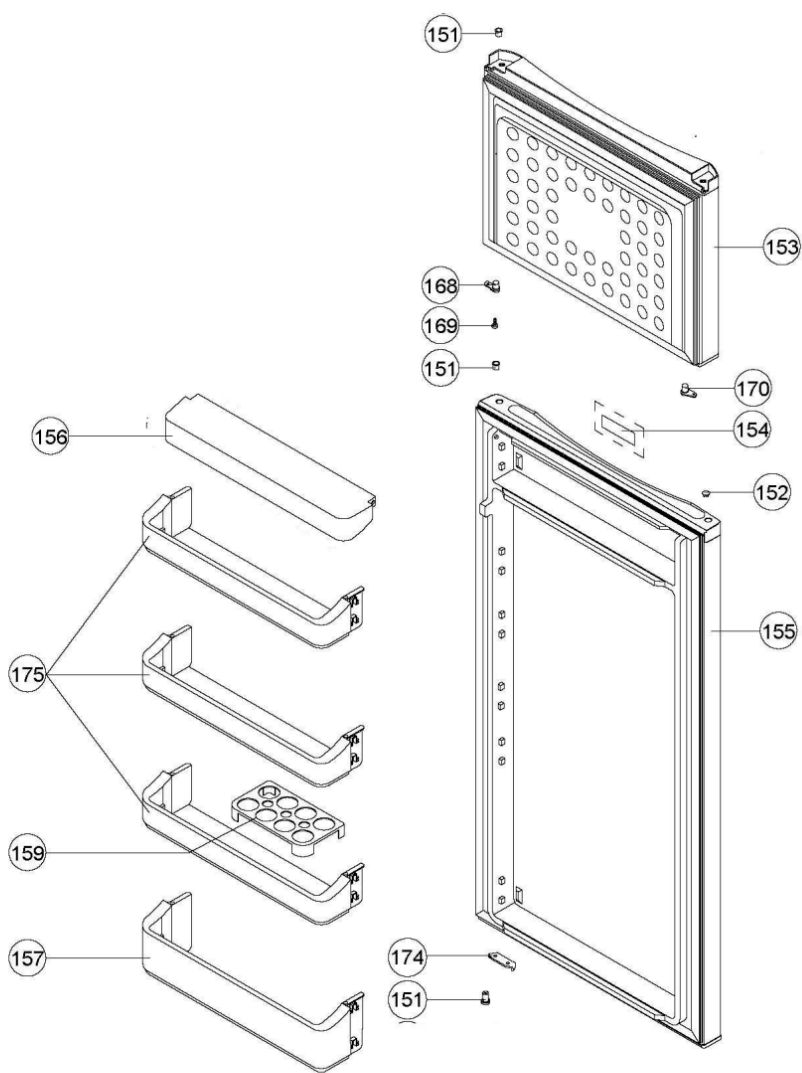

WHR10488

Tavole

WTE 2211_2

WHR10488

Lista

Ricambi

Rif.	Cod.Ricam	Dal S/N	Al S/N	Sostituto	Descrizione	Notizia	Codice
02	481241719444 (C00329758)			1 x 482000019478 (C00416668)	cerniera super. dx		
09	480132102469 (C00394351)				cerniera centro		
11	481226278026 (C00490980)				tappo		
12	481246228986 (C00404819)				coperchio		
13	480131100418 (C00345101)			1 x C00625853 (488000625853)	interruttore porta		
15	480132102471 (C00394352)			1 x 482000094617 (C00504873)	cerniera inferiore		
151	481244688155 (C00491795)			1 x 482000019482 (C00513152)	bussola		
152	481226278025 (C00490979)				tappo		
153	482000007776 (C00410720)				porta frigo		
154	481245918218 (C00480209)			1 x C00312872 (481010465600)	inserto portat.		
155	482000001326 (C00407330)				porta frigo.		
156	481241829719 (C00317705)			1 x 481241829887 (C00403021)	flap door		
157	481241829721 (C00317018)			1 x 481241829838 (C00327729)	portabottiglie		
159	481241829723 (C00327712)			1 x 482000098237 (C00519045)	profilato uova		
16	481246218314 (C00404734)			1 x C00299751 (488000299751)	pedino		
164	482000007777 (C00410721)			1 x C00537249 (488000537249)	tappo