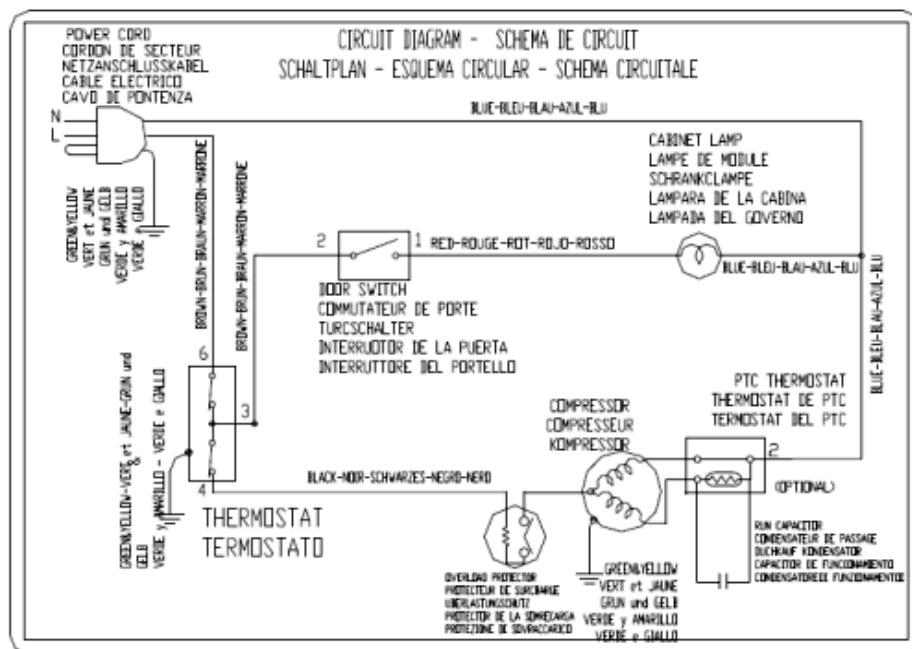

VEFR01c

Lista Ricambi

Rif.	Cod.Ricam	Dal S/N	Al S/N	Sostituto	Descrizione	Notizia	Codice
1026	482000094629 (C00504884)				gomma		
201	482000094619 (C00504875)				condensatore		
201	C00533537 (488000533537)				condensatore principale gr / (yeni 54cm)		
203	482000094638 (C00504893)				distanziale		
204	482000094625 (C00504880)				fissaggio a morsetto		
206	482000094627 (C00504882)				stringicavo		
207	482000095848 (C00508314)				gomma antivibrazioni		
210	C00533540 (488000533540)				cavo di alimentazione / 1,5 m / 0,50 / u		
211	482000094608 (C00504864)				rele		
212	482000094604 (C00504860)			1 x C00294880 (488000294880)	condensatore 4uf/400v		
215	C00533543 (488000533543)				essiccatore (xh9,0.40mm, 7.5gr i.c. = 2,		
216	482000094600 (C00504845)				squadretta		
217	482000094607 (C00504863)				compressore 220-240v/50hz		
218	C00533544 (488000533544)				comp. basamento / 140 rv1		
219	482000096445 (C00510628)				filo terra		
222	C00533532 (488000533532)				cavo di terra / trt (37023688) fantom		
225	482000094615 (C00504871)			1 x C00847340 (488000847340)	tubo lokring service type b		

Cod. SEVEFR01

Schemi e collegamenti elettrici

SEVEFR01