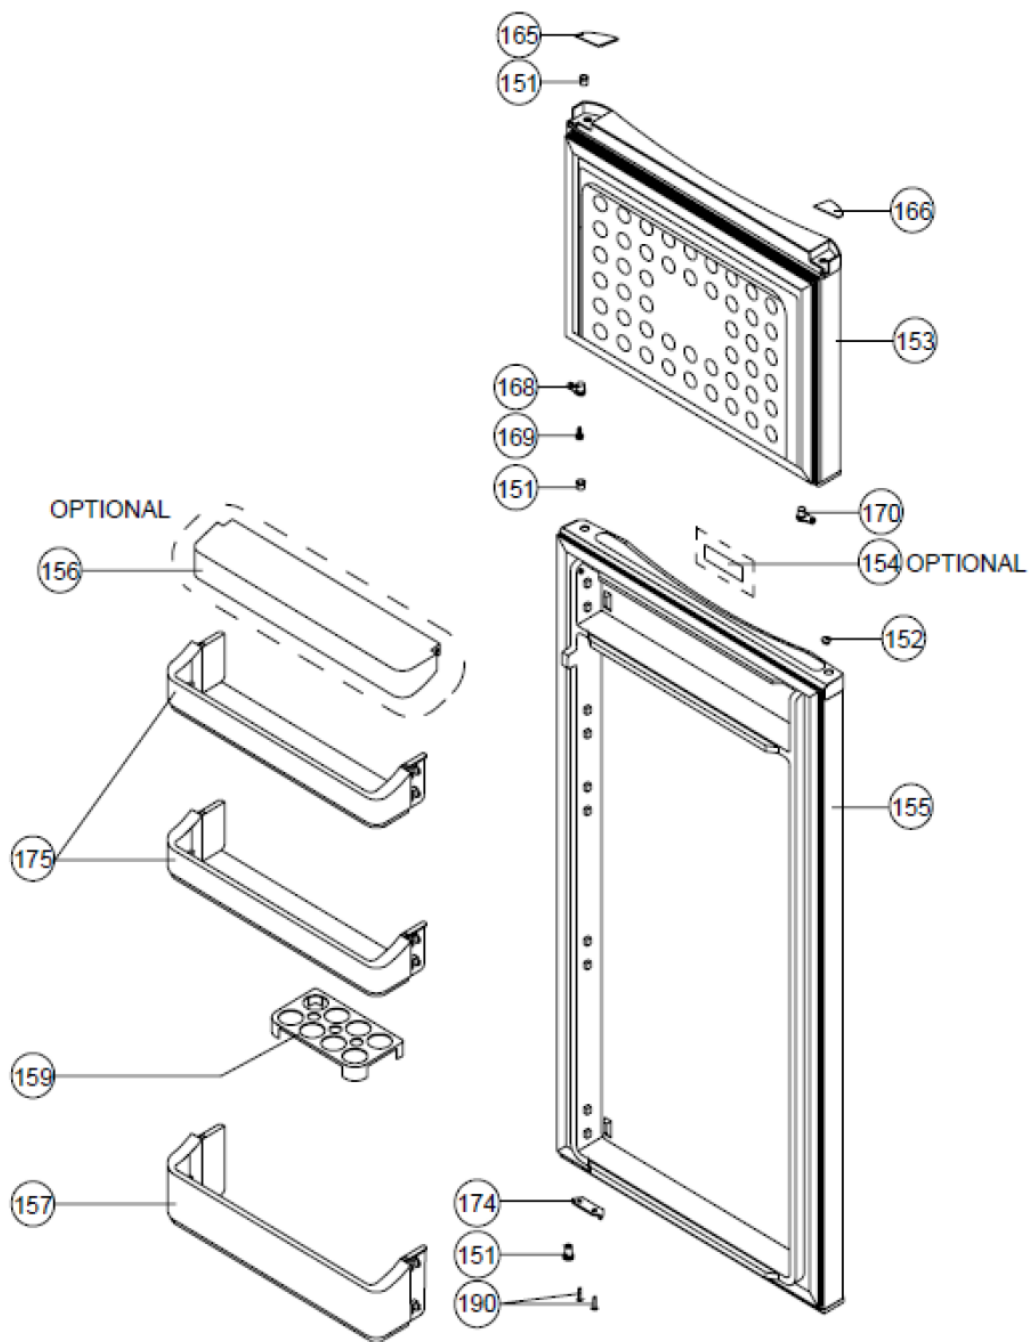

VEFR01b

Tavole

VEFR01b

VEFR01b

Lista Ricambi

Rif.	Cod.Ricam	Dal S/N	Al S/N	Sostituto	Descrizione	Notizia	Codice
151	482000019482 (C00513152)				bussola		
152	C00533552 (488000533552)				tappo boccola verde (grigio)		
153	C00533594 (488000533594)				ass.porta / 280l wh (hl, bnd)		
154	482000094648 (C00504903)				inserto portat.		
155	C00533596 (488000533596)				ass.porta / 280wh (svicli) hl, bnd)		
156	482000095847 (C00508313)				sportello		
156	C00533549 (488000533549)				coperchio / 140bxd (trans.nat) wh.srgf h		
160	C00533600 (488000533600)				balconcino bottiglia / 140bxd (transp-na		
160	C00533548 (488000533548)			1 x C00533600 (488000533600)	bottle shelf/140bxd(tran.nat)wh.srgf		
165	C00533546 (488000533546)				f tappo pannello porta dx / 260wh (bnd)		
166	C00533595 (488000533595)				f pannello porta sinistro cap / 260wh (b		
174	482000018657 (C00416102)				fermoporta inferiore / 140ce		
175	482000094642 (C00504897)				ripiano		
175	C00533547 (488000533547)			1 x 482000094642 (C00504897)	cheese/but.shelf/140bxd(tra- nat)wh. srgf		
159	482000098237 (C00519045)				portauova trans-nat rv1