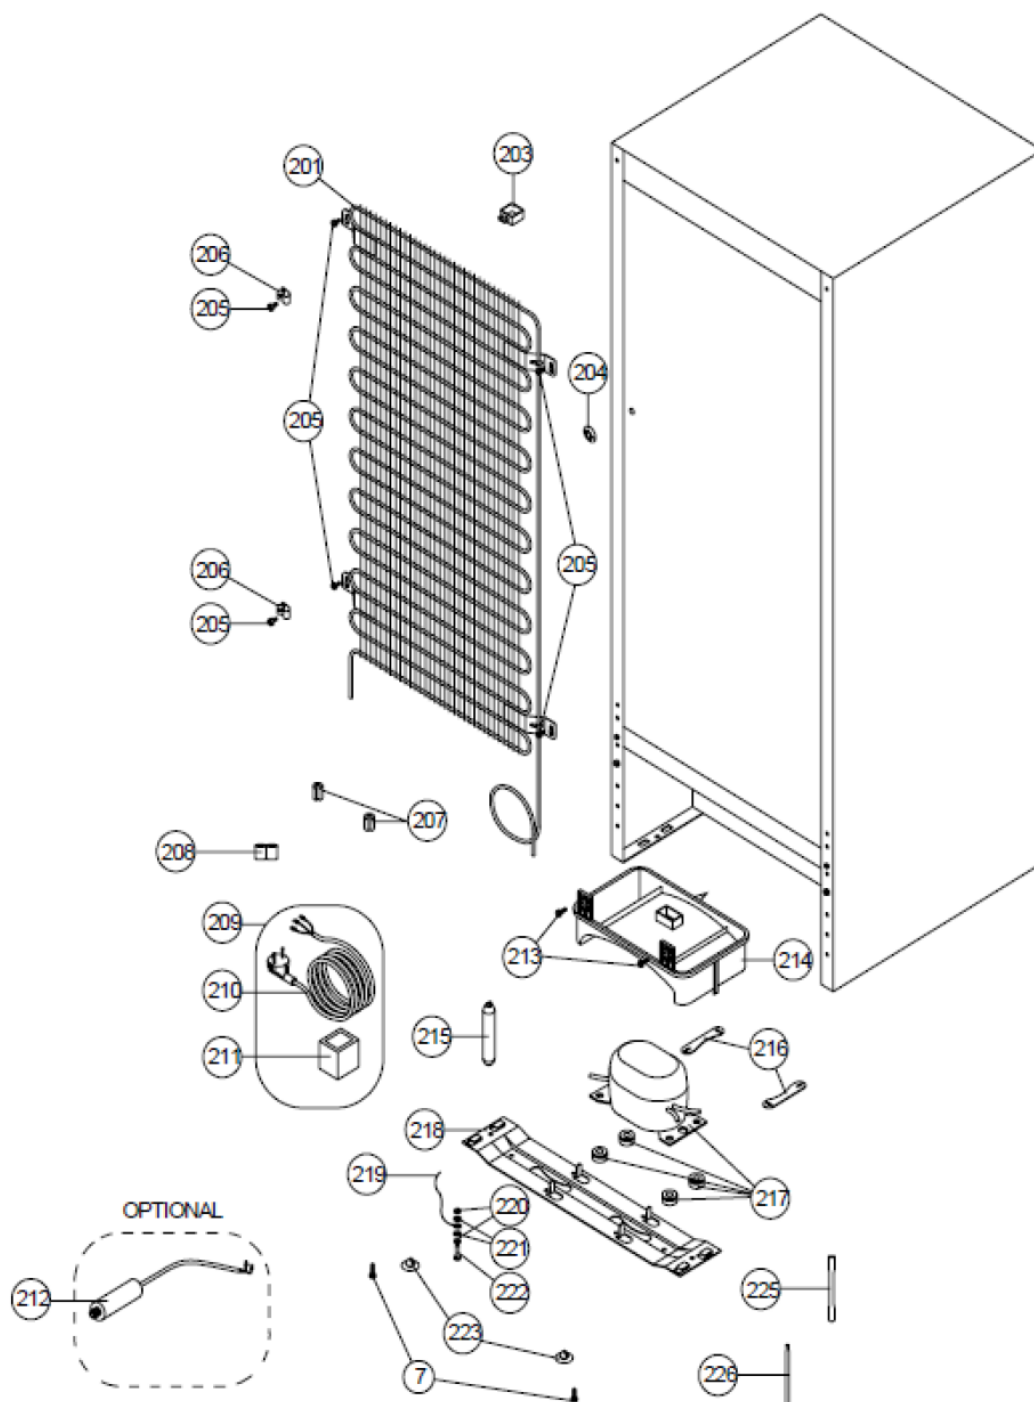

VEFR01c

Tavole

VEFR01c

VEFR01c

Lista Ricambi

Rif.	Cod.Ricam	Dal S/N	Al S/N	Sostituto	Descrizione	Notizia	Codice
1026	482000094629 (C00504884)				gomma		
201	482000094619 (C00504875)				condensatore		
201	C00533537 (488000533537)				condensatore principale gr / (yeni 54cm)		
203	482000094638 (C00504893)				distanziale		
204	482000094625 (C00504880)				fissaggio a morsetto		
206	482000094627 (C00504882)				stringicavo		
207	482000095848 (C00508314)				gomma antivibrazioni		
210	C00533540 (488000533540)				cavo di alimentazione / 1,5 m / 0,50 / u		
211	482000094608 (C00504864)				rele		
212	482000094604 (C00504860)			1 x C00294880 (488000294880)	condensatore 4uf/400v		
215	C00533543 (488000533543)				essiccatore (xh9,0.40mm, 7.5gr i.c. = 2,		
216	482000094600 (C00504845)				squadretta		
217	482000094607 (C00504863)				compressore 220-240v/50hz		
218	C00533544 (488000533544)				comp. basamento / 140 rv1		
219	482000096445 (C00510628)				filo terra		
222	C00533532 (488000533532)				cavo di terra / trt (37023688) fantom		
225	482000094615 (C00504871)			1 x C00847340 (488000847340)	tubo lokring service type b