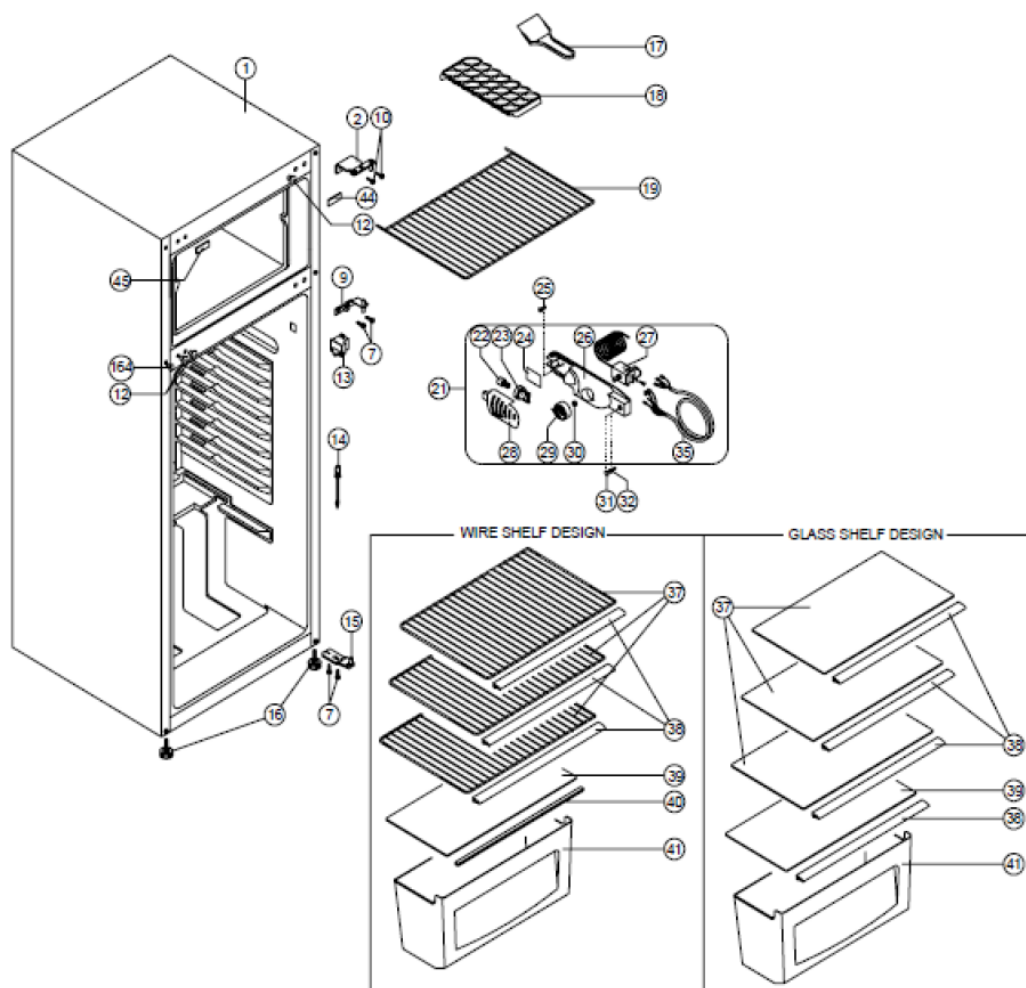

Whirlpool

Hotpoint

**Bauknecht**

**i** INDESIT

LA PRESENTE DOCUMENTAZIONE SI RIVOLGE SOLO A TECNICI QUALIFICATI CHE SONO A CONOSCENZA DELLE RISPETTIVE NORME DI SICUREZZA. SOGGETTA A MODIFICHE

VEFR01a2

Tavole

VEFR01a2

VEFR01a2

Lista

Ricambi

Rif.	Cod.Ricam	Dal S/N	Al S/N	Sostituto	Descrizione	Notizia	Codice
002	482000094618 (C00504874)				cerniera super.		
009	C00533545 (488000533545)				cerniera centrale 260 gr.		
011	482000002929 (C00270034)				coperchio		
012	C00533550 (488000533550)				tappo a cerniera centrale / cerniera (gr)		
013	C00294634 (488000294634)				interruttore sportello selecline		
014	482000094640 (C00504895)				spina		
015	482000094617 (C00504873)				cerniera infer.		
016	C00299751 (488000299751)				piedino regolabile m8x35 grey		
017	482000094645 (C00504900)				paletta sbrin.		
018	C00533551 (488000533551)				vassoio per ghiaccio / 170		
019	482000094650 (C00504905)				ripiano		
021	482000094610 (C00504866)				termostato scatola		
022	C00533597 (488000533597)				lampada (e14 / 220-240v / 15w) (nmh)		
023	481225518278 (C00327125)				portalampada e14		
024	481225568016 (C00513139)				portalampade		
026	482000001286 (C00407328)				scatola termos.		