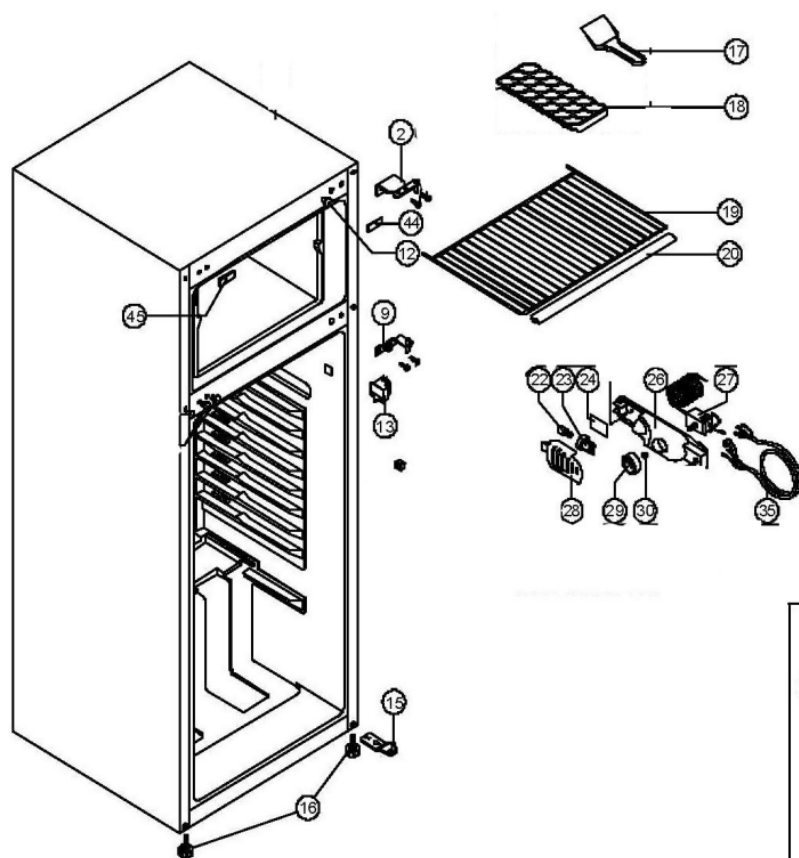

WHR17387

Tavole

WTE 2510_1

WHR17387

Lista

Ricambi

Rif.	Cod.Ricam	Dal S/N	Al S/N	Sostituto	Descrizione	Notizia	Codice
002	480132103194 (C00394408)			1 x 482000094618 (C00504874)	cerniera sopra		
009	480132102469 (C00394351)				cerniera centro		
013	480131100418 (C00345101)			1 x C00625853 (488000625853)	interruttore porta		
015	480132102471 (C00394352)			1 x 482000094617 (C00504873)	cerniera inferiore		
016	480131100404 (C00393728)			1 x C00299751 (488000299751)	piedino		
017	480131100433 (C00345139)				scovolo		
018	482000007772 (C00410718)				bacinella ghiac		
019	480132102481 (C00394360)			1 x 481245819294 (C00330075)	ripiano		
020	480132102482 (C00345141)				profilo ripiano		
022	482213488089 (C00335149)			1 x 484000008843 (C00385605)	cooking t22 e14 15w f i g uk nd sp		
023	481225518278 (C00327125)				portalampada e14		
024	481225568016 (C00513139)				portalampade		
026	482000001286 (C00407328)				scatola termos.		
027	481228208657 (C00312744)			1 x 482000024073 (C00418770)	termostato dnfs077b6705		
028	481246228694 (C00330535)				coprilampada		
029	480132102478 (C00394358)			1 x C00616892 (488000616892)	manopola