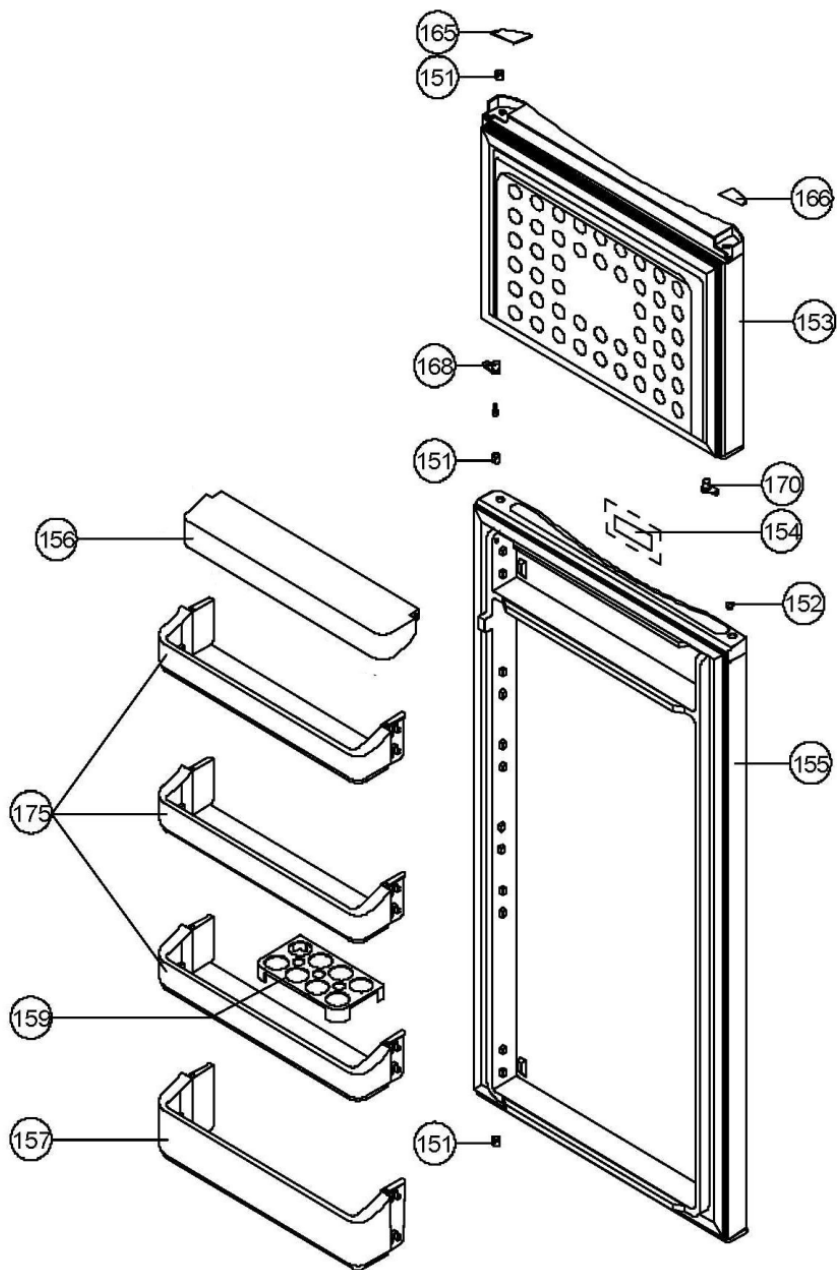

226 480132103192
(C00306237)

1 x
482000094613
(C00504869)

tubo

999 C00550885

schema funzionale e cablaggio
whp

WHR17386

Tavole

WTE 2510_2