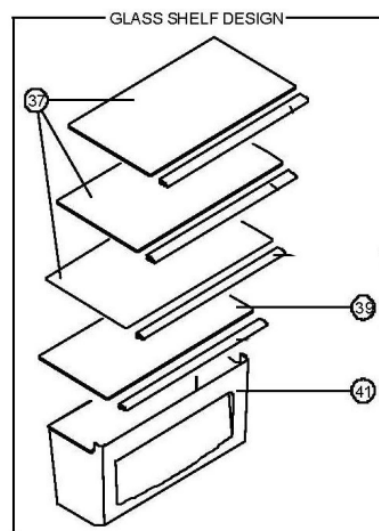

WHR17387

Tavole

WTE 2510_1

WHR17387

Lista

Ricambi

Rif.	Cod.Ricam	Dal S/N	Al S/N	Sostituto	Descrizione	Notizia	Codice
002	480132103194 (C00394408)			1 x 482000094618 (C00504874)	cerniera sopra		
009	480132102469 (C00394351)				cerniera centro		
013	480131100418 (C00345101)			1 x C00625853 (488000625853)	interruttore porta		
015	480132102471 (C00394352)			1 x 482000094617 (C00504873)	cerniera inferiore		
016	480131100404 (C00393728)			1 x C00299751 (488000299751)	piedino		
017	480131100433 (C00345139)				scovolo		
018	482000007772 (C00410718)				bacinella ghiac		
019	480132102481 (C00394360)			1 x 481245819294 (C00330075)	ripiano		
020	480132102482 (C00345141)				profilo ripiano		
022	482213488089 (C00335149)			1 x 484000008843 (C00385605)	cooking t22 e14 15w f i g uk nd sp		
023	481225518278 (C00327125)				portalampada e14		
024	481225568016 (C00513139)				portalampade		
026	482000001286 (C00407328)				scatola termos.		
027	481228208657 (C00312744)			1 x 482000024073 (C00418770)	termostato dnfs077b6705		
028	481246228694 (C00330535)				coprilampada		
029	480132102478 (C00394358)			1 x C00616892 (488000616892)	manopola