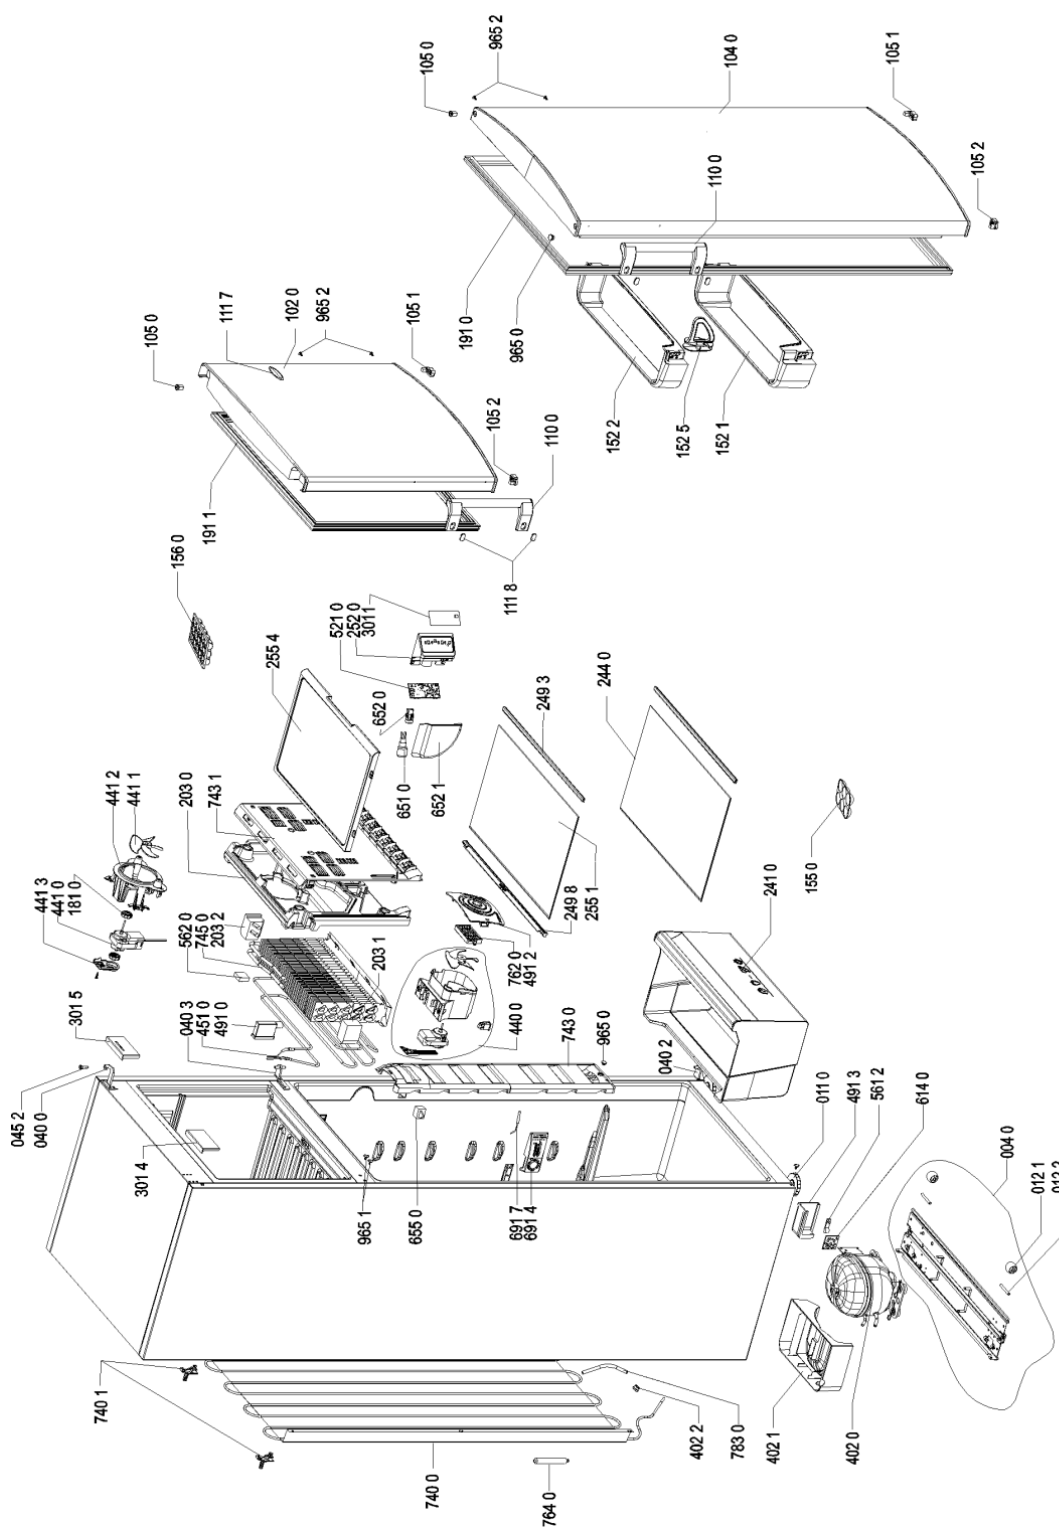

Whirlpool

Sigla Modello:

WTE2922 NFW

WTE292 NFW

Codice commerciale:

850510211100

850510211100

KitchenAid

Whirlpool

Hotpoint

Bauknecht

i INDESIT

LA PRESENTE DOCUMENTAZIONE SI RIVOLGE SOLO A TECNICI QUALIFICATI CHE SONO A CONOSCENZA DELLE RISPETTIVE NORME DI SICUREZZA. SOGGETTA A MODIFICHE

WHR17863

Tavole

0000 001 54723

WHR17863

Lista

Ricambi

Rif.	Cod.Ricam	Dal S/N	Al S/N	Sostituto	Descrizione	Notizia	Codice
004 0	481246428054 (C00330828)				traversa		
011 0	481246218321 (C00330473)			1 x 481246218263 (C00330455)	piedino regolabile grande		
012 1	481252878062 (C00332373)				ruota		
012 2	481253578074 (C00332726)				perno ruota		
040 0	481241719517 (C00329779)				cerniera super.		
040 2	481241719518 (C00329780)				cerniera infer.		
040 3	481241719519 (C00319920)				cerniera centr.		
045 2	481222608025 (C00316600)				perno cerniera		
102 0	480132102551 (C00323651)				porta congelat.		
104 0	480132102545 (C00323650)				porta frigo.		
105 0	481253288064 (C00314960)			1 x 481010628165 (C00314049)	bussola bianco gw		
105 1	481253288076 (C00311490)				guida destra		
105 2	481253288103 (C00332710)			1 x 481010632826 (C00325759)	aiuto chiusura sx bianco gw		
110 0	480132101115 (C00323380)				maniglia gw,wh09		
111 7	481245918218 (C00480209)			1 x C00312872 (481010465600)	inserto portat.		
111 8	480132101169 (C00323405)				spina gw		