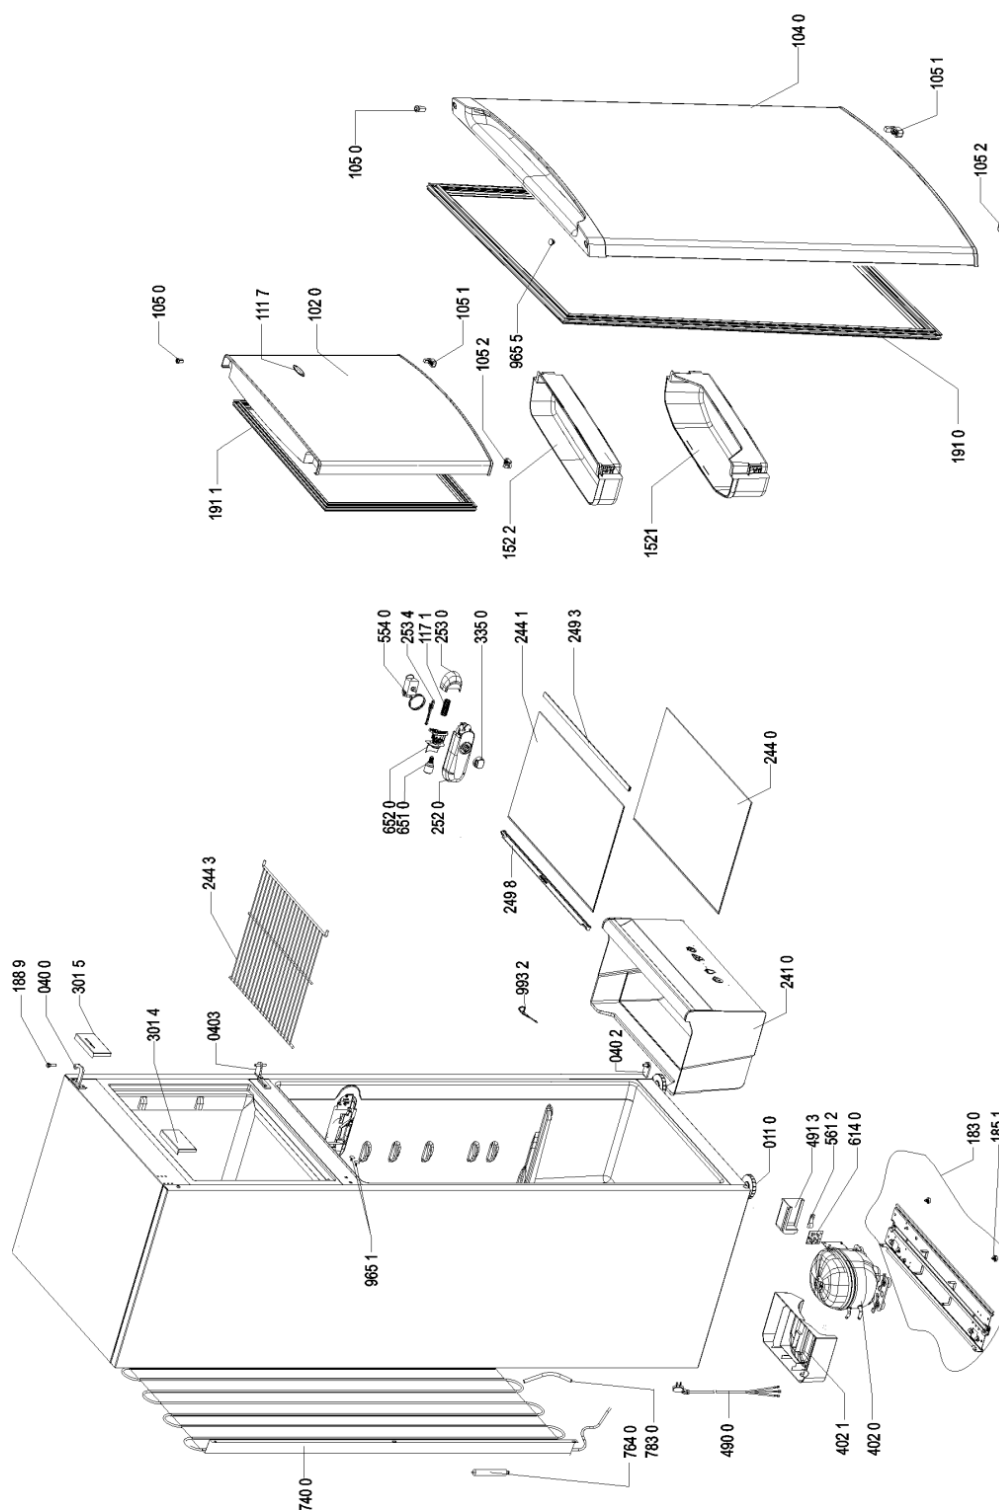

Whirlpool

Sigla Modello:

WTE3111 W

WTE3111 W

Codice commerciale:

850509711000

850509711000

F095974

WHR08113

Lista

Ricambi

Rif.	Cod.Ricam	Dal S/N	Al S/N	Sostituto	Descrizione	Notizia	Codice
0110	481246218263 (C00330455)				pedino regolabile		
0400	481241719517 (C00329779)				cerniera super.		
0402	481241719518 (C00329780)				cerniera infer.		
0403	481241719519 (C00319920)				cerniera centr.		
1020	480132102552 (C00432667)				porta congelat. gw		
1040	480132102546 (C00432663)				porta frigo.		
1050	481010628165 (C00314049)				kit boccole (bianco + nero + grigio)		
1051	481010627601 (C00325740)				guaina		
1052	481010632826 (C00325759)				guaina sx revers.porte 2 pezzi nel set		
1117	C00312872 (481010465600)				logo whirlpool 2012		
1171	481249148014 (C00312939)				molla		
1521	480132102007 (C00312595)				portabottiglie		
1522	480132102006 (C00315342)				sportel.formagg		
1830	481010461412 (C00324399)				traversa compressore +pedino posteriore		
1851	481010443535 (C00522120)				pedino posteriore		
1889	481010493638 (C00324639)				perno cerniera		