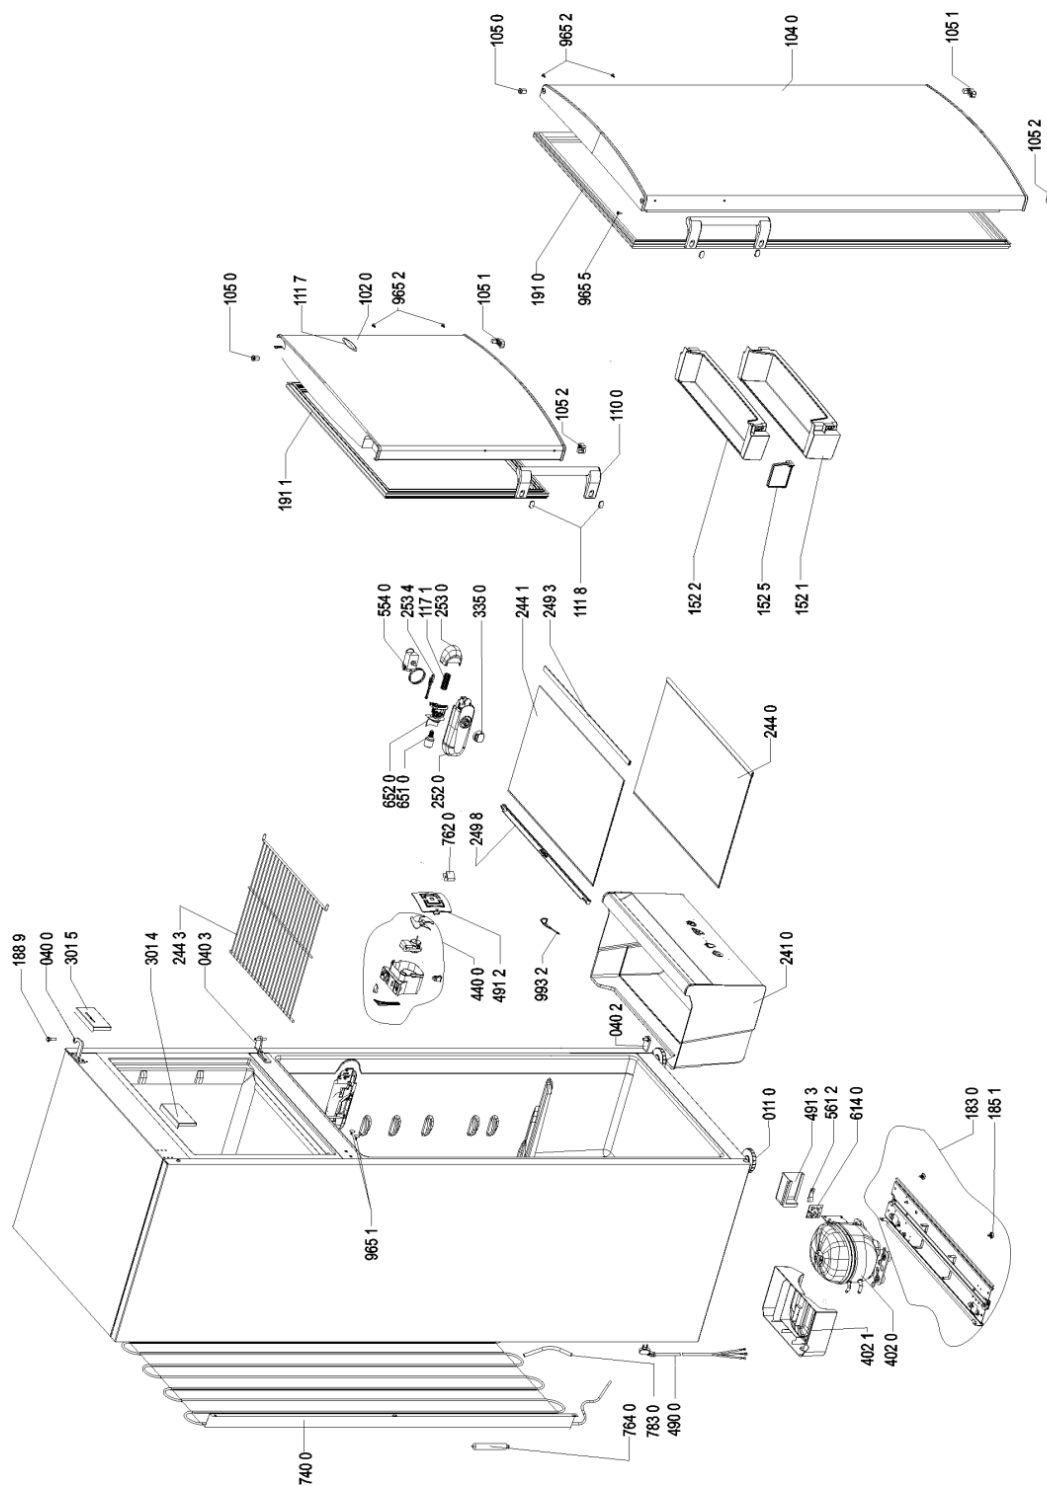

Whirlpool

Sigla Modello:

WTE3113 TS

WTE3113 TS

Codice commerciale:

850509811180

850509811180

F094109

KitchenAid

Whirlpool

Hotpoint

Bauknecht

i INDESIT

WHR08114

Tavole

4000 108 18642

WHR08114

Lista

Ricambi

Rif.	Cod.Ricam	Dal S/N	Al S/N	Sostituto	Descrizione	Notizia	Codice
0110	481246218263 (C00330455)				pedino regolabile		
0400	481241719517 (C00329779)				cerniera super.		
0402	481241719518 (C00329780)				cerniera infer.		
0403	481241719519 (C00319920)				cerniera centr.		
1020	481010578650 (C00320242)				porta congelat. ts/mg 574x588 mm		
1040	481010578652 (C00325426)				porta frigo. ts/mg 1107x585 mm		
1050	481010628165 (C00314049)				kit boccole (bianco + nero + grigio)		
1051	481010627601 (C00325740)				guaina		
1052	481010632826 (C00325759)				guaina sx revers.porte 2 pezzi nel set		
1100	481010568926 (C00315568)				maniglia alu +grigio, mg		
1117	C00312872 (481010465600)				logo whirlpool 2012		
1118	481010568244 (C00325327)				spina grigio, mg		
1171	481249148014 (C00312939)				molla		
1521	481010554515 (C00325198)				sportel.formagg bottles, h=90mm		
1522	481010554510 (C00325197)				sportel.formagg small items		
1525	C00325132 (481010545180)				separatore bottiglia light grey		