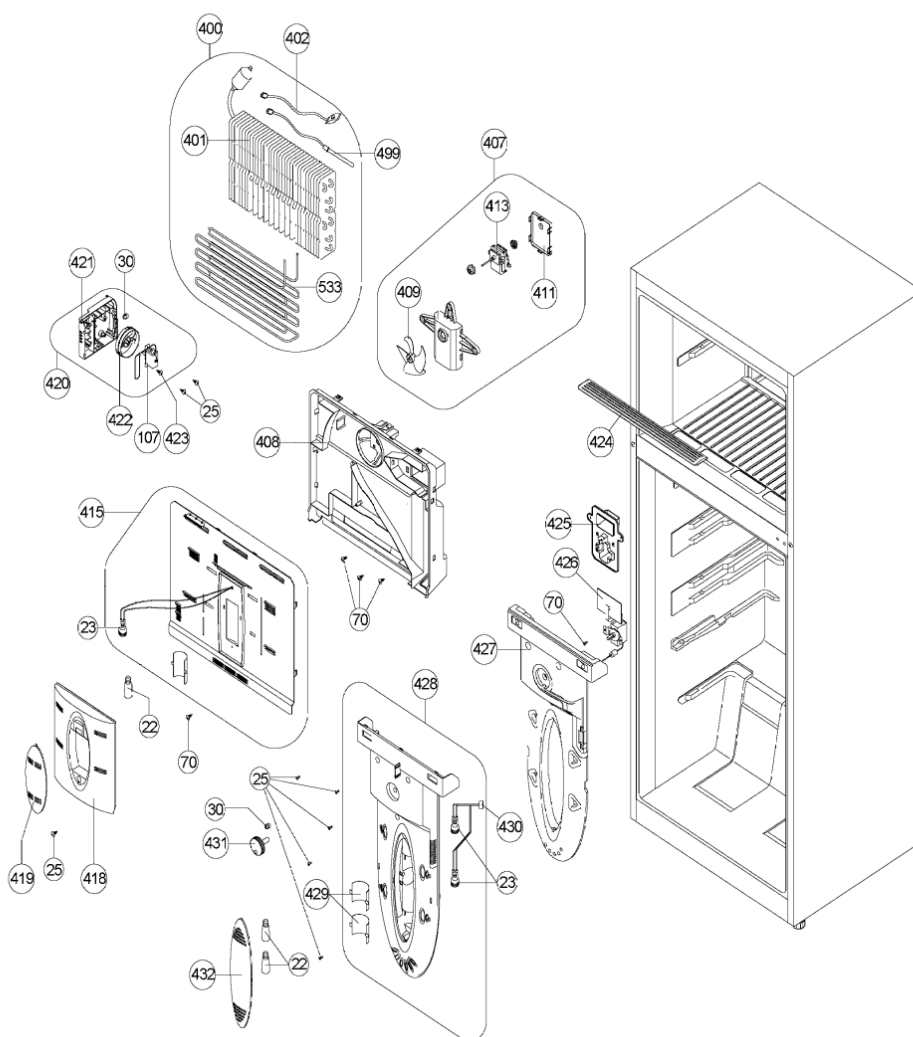

WHR46043

Tavole

MULTIFLOW PARTS

WHR46043

Lista

Ricambi

Rif.	Cod.Ricam	Dal S/N	Al S/N	Sostituto	Descrizione	Notizia	Codice
002	48200007554 (C00410595)				cerniera super. destra		
002B	482000012197 (C00412861)				cerniera super. sinistra		
007	482000019077 (C00416393)				vite m5x14		
007	482000018651 (C00513148)				vite m5x14 ysb-f		
009	48200007555 (C00344983)				cerniera centr.		
010	482000019080 (C00416396)				vite tt m5x14		
011	480132102462 (C00394348)			1 x 482000094634 (C00504889)	tappo		
012	480131100429 (C00393745)			1 x 482000094633 (C00504888)	tappo		
016	482000013074 (C00345128)			1 x C00299751 (488000299751)	piedino regol. m8x35 grey		
019	481241820124 (C00329888)				ripiano		
020	481246488061 (C00330877)				profilo ripiano		
022	484000000984 (C00314888)			1 x 484000008843 (C00385605)	lampada e14/220-24/15w t22 300#c		
023	481225518278 (C00327125)				portalampada e14		
025	482000018670 (C00416110)				vite 40x13 ysb-r-c-inox		
030	481249468049 (C00345723)				molla manopola term.		
038	481246488062 (C00330878)				listello ripiano