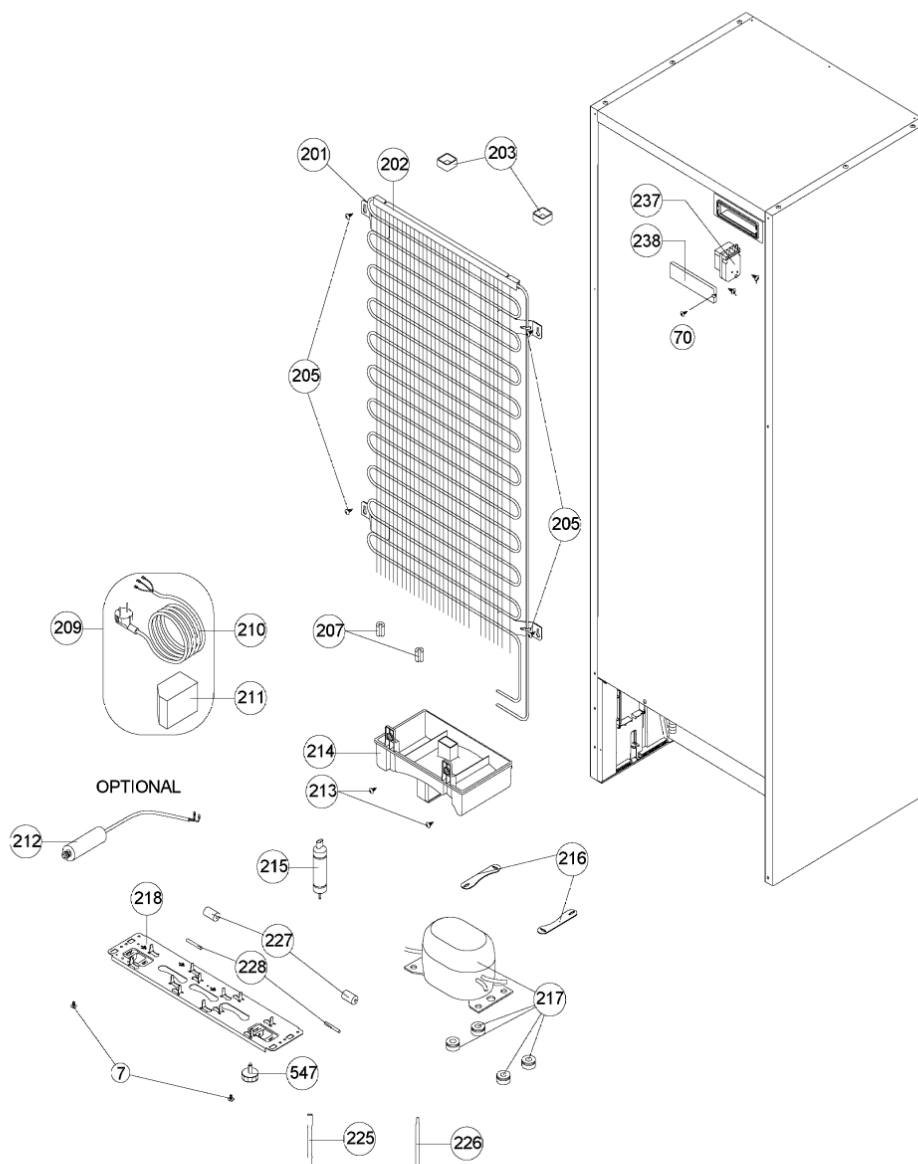

WHR46045

Tavole

COOLING SYSTEM PARTS

WHR46045

Lista

Ricambi

Rif.	Cod.Ricam	Dal S/N	Al S/N	Sostituto	Descrizione	Notizia	Codice
002	48200007554 (C00410595)				cerniera super. destra		
002B	482000012197 (C00412861)				cerniera super. sinistra		
007	482000019077 (C00416393)				vite m5x14		
007	482000018651 (C00513148)				vite m5x14 ysb-f		
009	48200007555 (C00344983)				cerniera centr.		
010	482000019080 (C00416396)				vite tt m5x14		
011	480132102462 (C00394348)			1 x 482000094634 (C00504889)	tappo		
012	480131100429 (C00393745)			1 x 482000094633 (C00504888)	tappo		
016	482000013074 (C00345128)			1 x C00299751 (488000299751)	piedino regol. m8x35 grey		
019	481241820124 (C00329888)				ripiano		
020	481246488061 (C00330877)				profilo ripiano		
022	484000000984 (C00314888)			1 x 484000008843 (C00385605)	lampada e14/220-24/15w t22 300#c		
023	481225518278 (C00327125)				portalampada e14		
025	482000018670 (C00416110)				vite 40x13 ysb-r-c-inox		
030	481249468049 (C00345723)				molla manopola term.		
038	481246488062 (C00330878)				listello ripiano