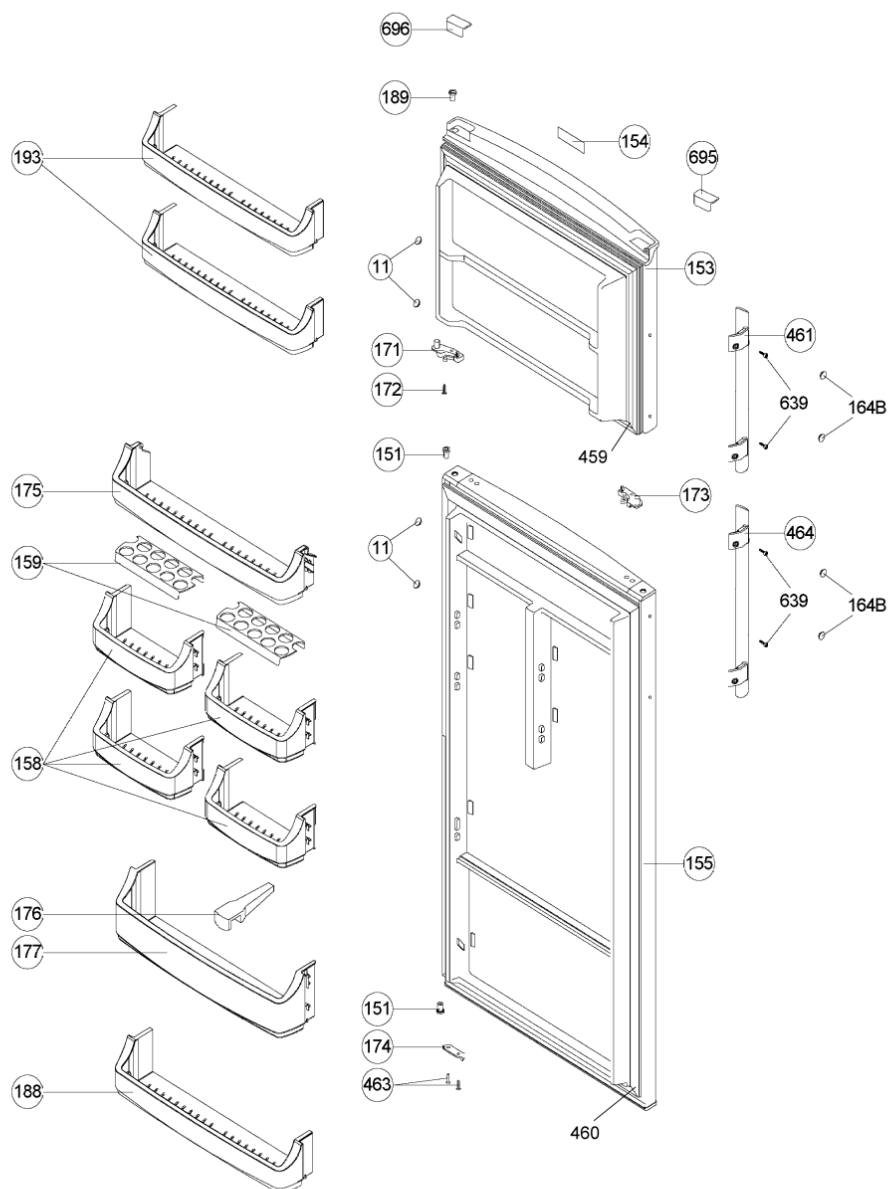

WHR46044

Tavole

DOORASSY. PARTS

WHR46044

Lista

Ricambi

Rif.	Cod.Ricam	Dal S/N	Al S/N	Sostituto	Descrizione	Notizia	Codice
002	48200007554 (C00410595)				cerniera super. destra		
002B	482000012197 (C00412861)				cerniera super. sinistra		
007	482000019077 (C00416393)				vite m5x14		
007	482000018651 (C00513148)				vite m5x14 ysb-f		
009	48200007555 (C00344983)				cerniera centr.		
010	482000019080 (C00416396)				vite tt m5x14		
011	480132102462 (C00394348)			1 x 482000094634 (C00504889)	tappo		
012	480131100429 (C00393745)			1 x 482000094633 (C00504888)	tappo		
016	482000013074 (C00345128)			1 x C00299751 (488000299751)	piedino regol. m8x35 grey		
019	481241820124 (C00329888)				ripiano		
020	481246488061 (C00330877)				profilo ripiano		
022	484000000984 (C00314888)			1 x 484000008843 (C00385605)	lampada e14/220-24/15w t22 300#c		
023	481225518278 (C00327125)				portalampada e14		
025	482000018670 (C00416110)				vite 40x13 ysb-r-c-inox		
030	481249468049 (C00345723)				molla manopola term.		
038	481246488062 (C00330878)				listello ripiano		