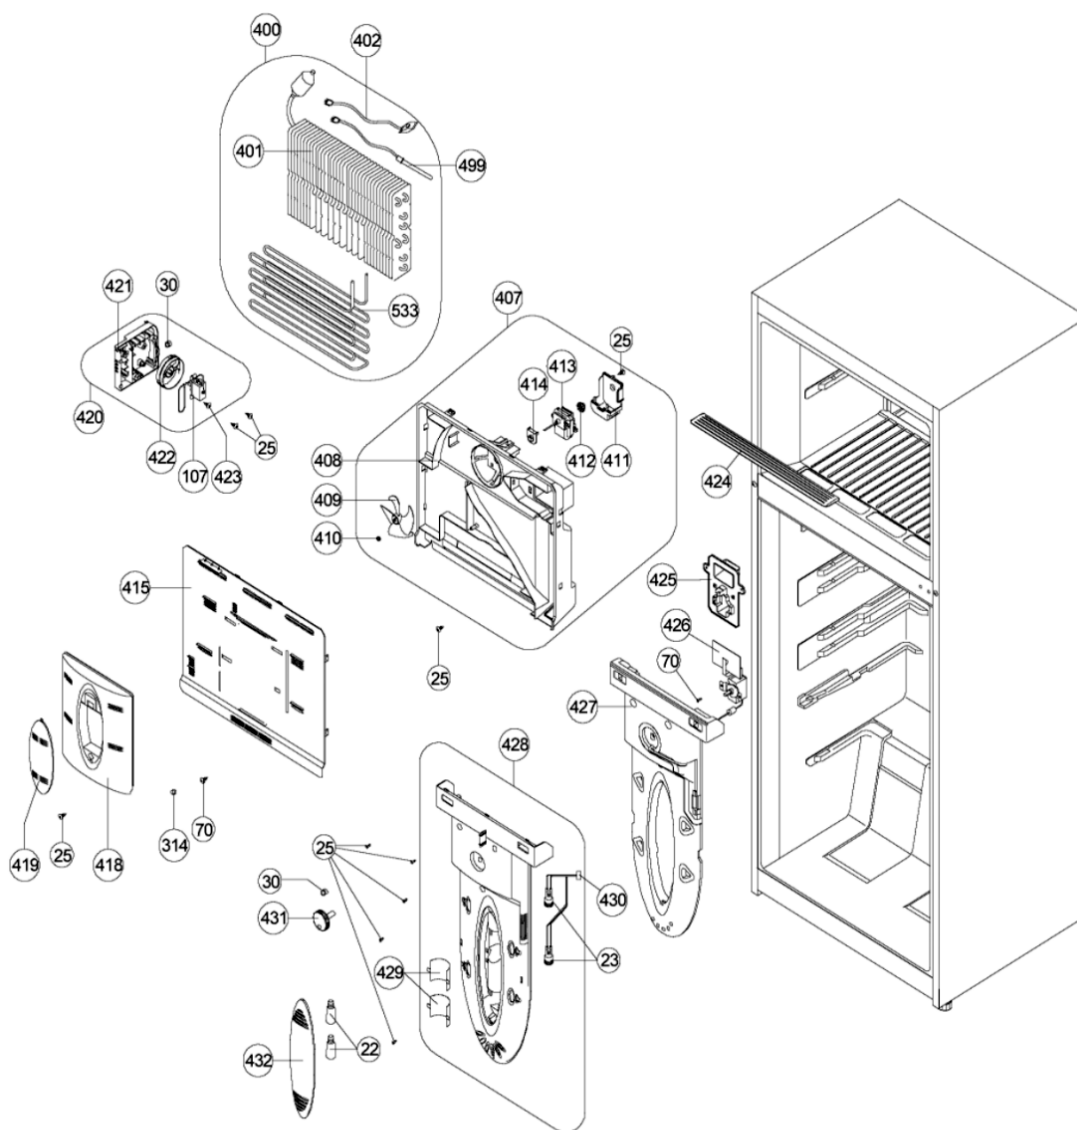

WHR17450

Tavole

WTH 4910

WHR17450

Lista

Ricambi

Rif.	Cod.Ricam	Dal S/N	Al S/N	Sostituto	Descrizione	Notizia	Codice
002	48200007554 (C00410595)				cerniera super. destra		
002B	482000012197 (C00412861)				cerniera super. sinistra		
005	482000020243 (C00417043)				vite ka 40x8		
007	482000019077 (C00416393)				vite m5x14		
009	48200007555 (C00344983)				cerniera centr.		
010	482000019080 (C00416396)				vite tt m5x14		
011	480132102462 (C00394348)			1 x 482000094634 (C00504889)	tappo		
012	480131100429 (C00393745)			1 x 482000094633 (C00504888)	tappo		
016	48200007556 (C00410596)			1 x C00299751 (488000299751)	pedino fisso		
019	481241829855 (C00377686)				ripiano		
020	481246488052 (C00377817)				profilo ripiano		
022	484000000984 (C00314888)			1 x 484000008843 (C00385605)	lampada e14/220-24/15w t22 300#c		
023	481225518278 (C00327125)				portalampada e14		
025	482000018670 (C00416110)				vite 40x13 ysb-r-c-inox		
030	481249468049 (C00345723)				molla manopola term.		
037	482000020583 (C00417171)				ripiano vetro