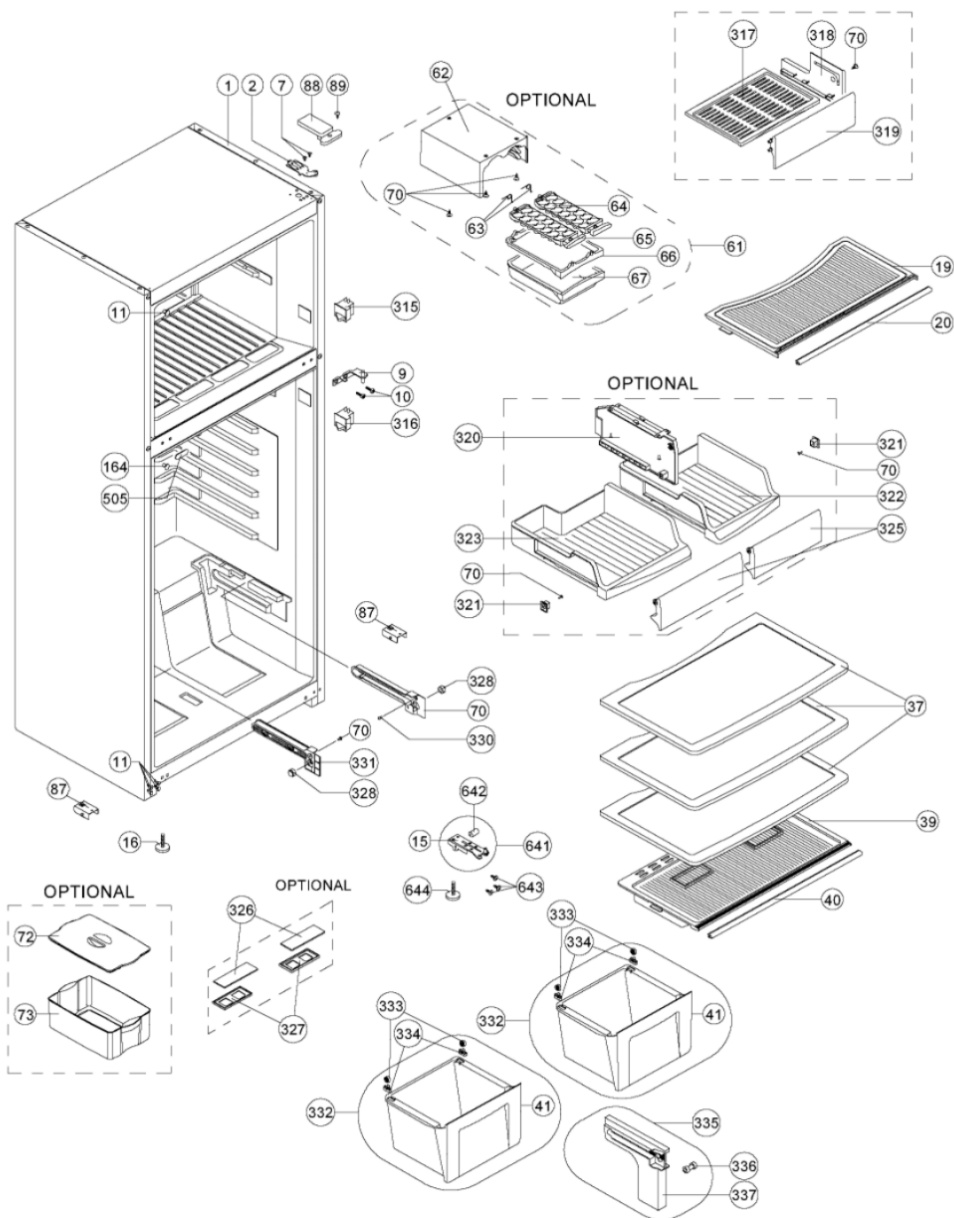

Whirlpool

Hotpoint

Bauknecht

i INDESIT

LA PRESENTE DOCUMENTAZIONE SI RIVOLGE SOLO A TECNICI QUALIFICATI CHE SONO A CONOSCENZA DELLE RISPETTIVE NORME DI SICUREZZA. SOGGETTA A MODIFICHE

WHR17447

Tavole

NOTE : On this exploded view, standard accessories drawings are used. According to your product, some changes may be made on the accessories.