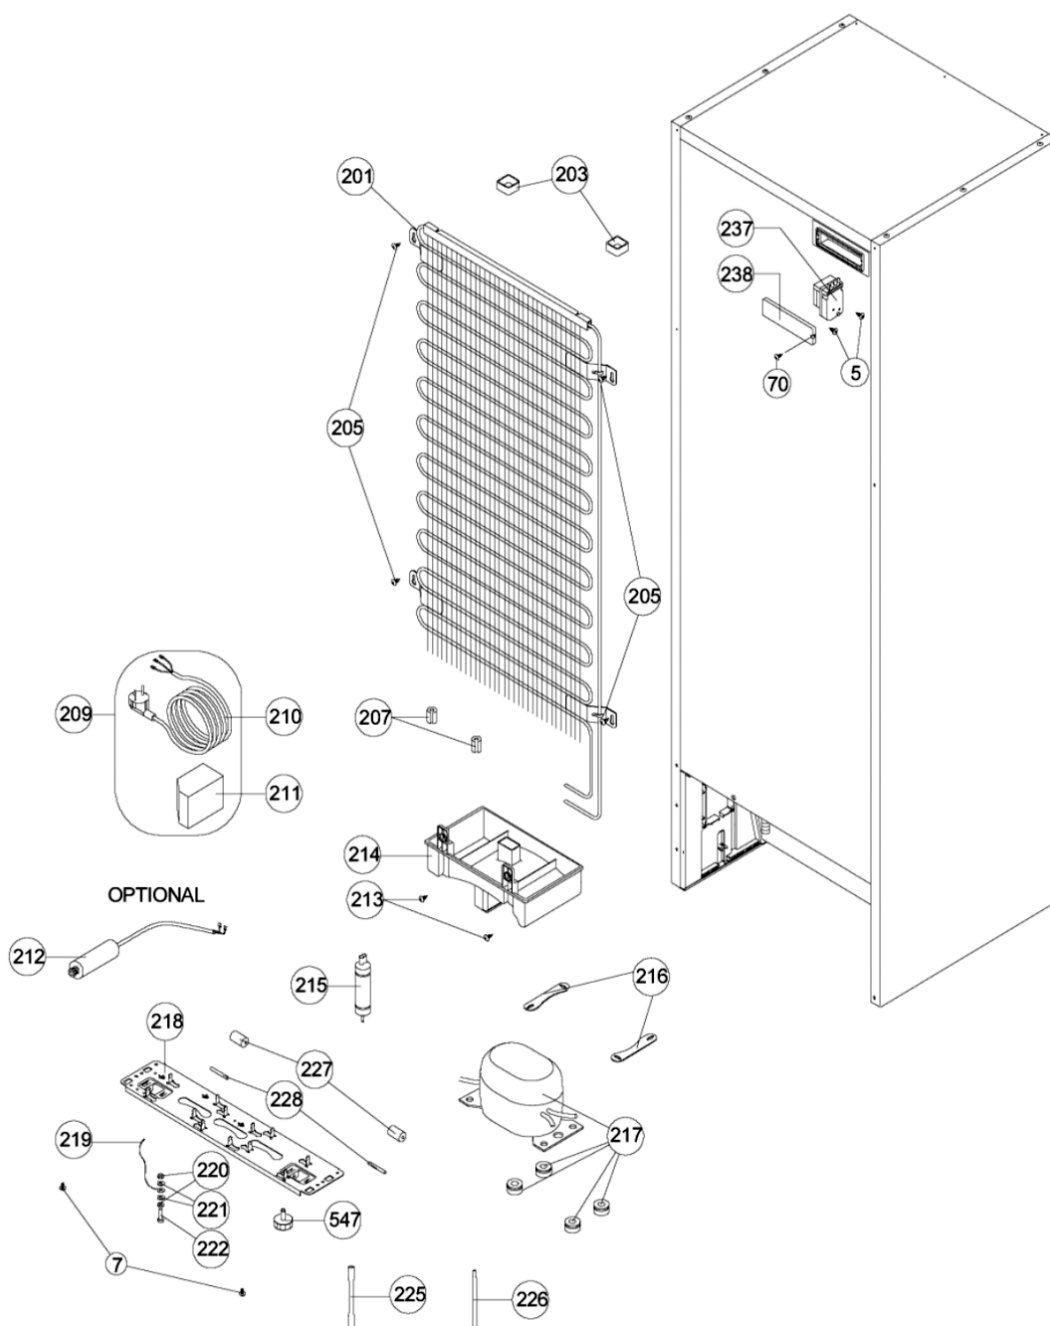

WHR17448

Tavole

WTH 4910

WHR17448

Lista

Ricambi

Rif.	Cod.Ricam	Dal S/N	Al S/N	Sostituto	Descrizione	Notizia	Codice
002	48200007554 (C00410595)				cerniera super. destra		
002B	482000012197 (C00412861)				cerniera super. sinistra		
005	482000020243 (C00417043)				vite ka 40x8		
007	482000019077 (C00416393)				vite m5x14		
009	48200007555 (C00344983)				cerniera centr.		
010	482000019080 (C00416396)				vite tt m5x14		
011	480132102462 (C00394348)			1 x 482000094634 (C00504889)	tappo		
012	480131100429 (C00393745)			1 x 482000094633 (C00504888)	tappo		
016	48200007556 (C00410596)			1 x C00299751 (488000299751)	pedino fisso		
019	481241829855 (C00377686)				ripiano		
020	481246488052 (C00377817)				profilo ripiano		
022	484000000984 (C00314888)			1 x 484000008843 (C00385605)	lampada e14/220-24/15w t22 300#c		
023	481225518278 (C00327125)				portalampada e14		
025	482000018670 (C00416110)				vite 40x13 ysb-r-c-inox		
030	481249468049 (C00345723)				molla manopola term.		
037	482000020583 (C00417171)				ripiano vetro