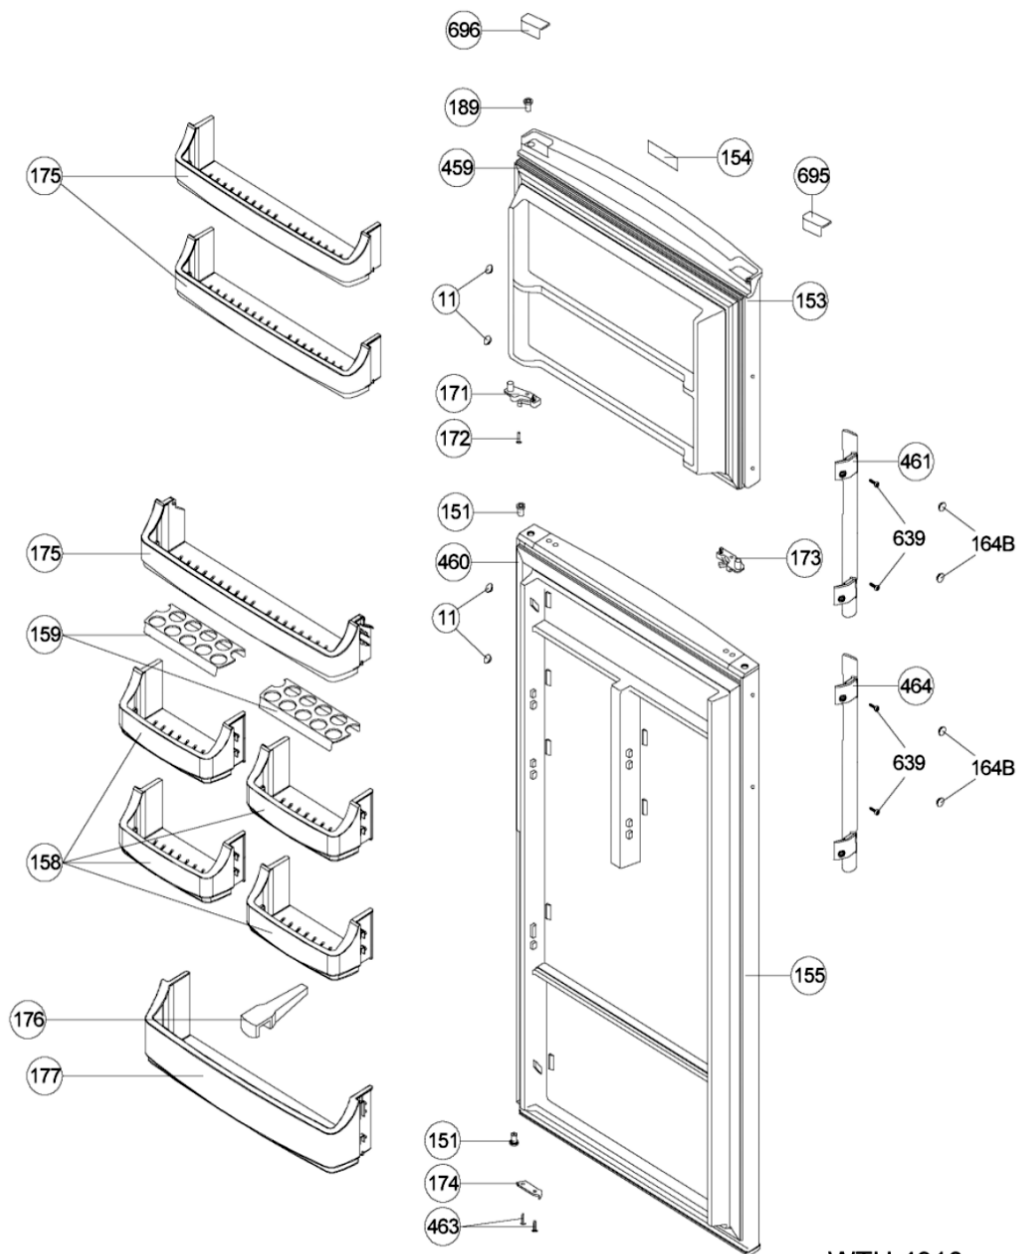

WHR17449

Tavole

WTH 4910

WHR17449

Lista

Ricambi

Rif.	Cod.Ricam	Dal S/N	Al S/N	Sostituto	Descrizione	Notizia	Codice
002	48200007554 (C00410595)				cerniera super. destra		
002B	482000012197 (C00412861)				cerniera super. sinistra		
005	482000020243 (C00417043)				vite ka 40x8		
007	482000019077 (C00416393)				vite m5x14		
009	48200007555 (C00344983)				cerniera centr.		
010	482000019080 (C00416396)				vite tt m5x14		
011	480132102462 (C00394348)			1 x 482000094634 (C00504889)	tappo		
012	480131100429 (C00393745)			1 x 482000094633 (C00504888)	tappo		
016	48200007556 (C00410596)			1 x C00299751 (488000299751)	pedino fisso		
019	481241829855 (C00377686)				ripiano		
020	481246488052 (C00377817)				profilo ripiano		
022	484000000984 (C00314888)			1 x 484000008843 (C00385605)	lampada e14/220-24/15w t22 300#c		
023	481225518278 (C00327125)				portalampada e14		
025	482000018670 (C00416110)				vite 40x13 ysb-r-c-inox		
030	481249468049 (C00345723)				molla manopola term.		
037	482000020583 (C00417171)				ripiano vetro