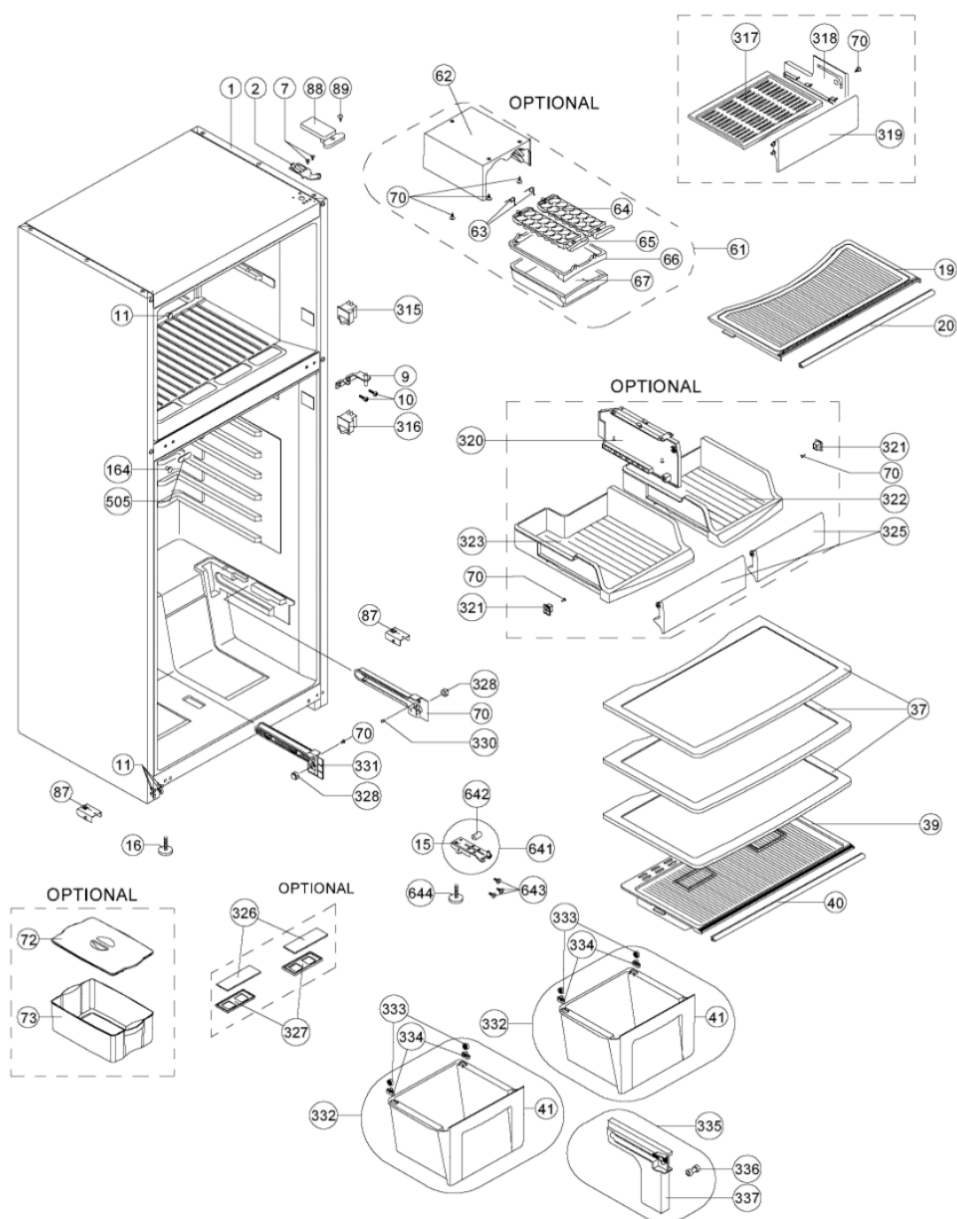

**NOTE :** On this exploded view, standard accessories drawings are used. According to your product, some changes may be made on the accessories.

WTH 4910

WHR17447

Lista

Ricambi

Rif.	Cod.Ricam	Dal S/N	Al S/N	Sostituto	Descrizione	Notizia	Codice
002	48200007554 (C00410595)				cerniera super. destra		
002B	482000012197 (C00412861)				cerniera super. sinistra		
005	482000020243 (C00417043)				vite ka 40x8		
007	482000019077 (C00416393)				vite m5x14		
009	48200007555 (C00344983)				cerniera centr.		
010	482000019080 (C00416396)				vite tt m5x14		
011	482000014068 (C00281809)			1 x 482000002929 (C00270034)	tappo coprivite		
012	482000010053 (C00411857)				cappuccio		
016	482000013074 (C00345128)			1 x C00299751 (488000299751)	piedino regol. m8x35 grey		
019	481241829855 (C00377686)				ripiano		
020	481246488052 (C00377817)				profilo ripiano		
022	484000000984 (C00314888)			1 x 484000008843 (C00385605)	lampada e14/220-24/15w t22 300#c		
023	481225518278 (C00327125)				portalampada e14		
025	482000018670 (C00416110)				vite 40x13 ysb-r-c-inox		
030	481249468049 (C00345723)				molla manopola term.		
037	482000020583 (C00417171)				ripiano vetro		