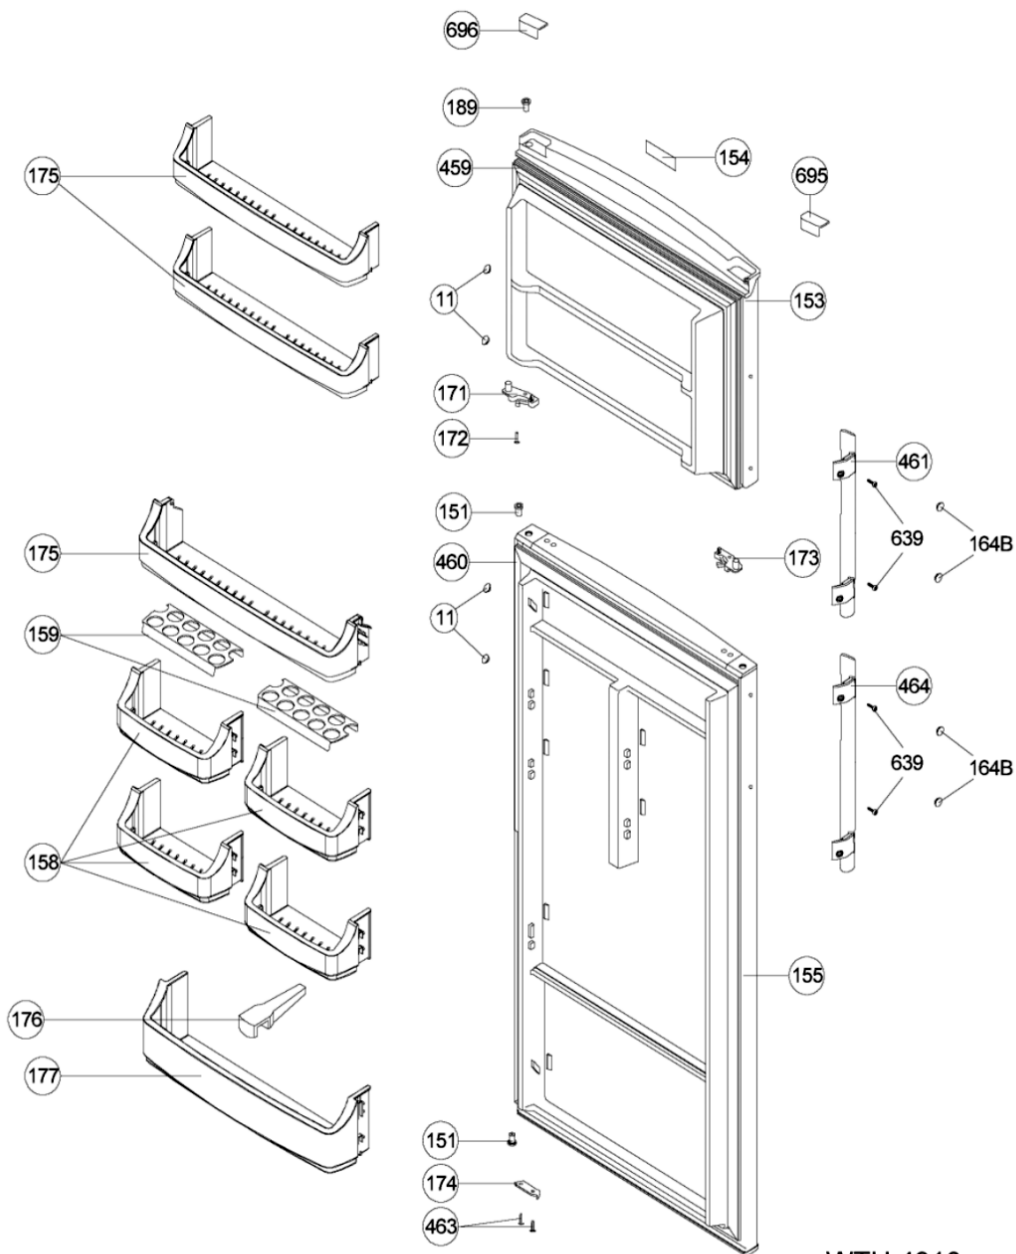

WHR17449

Tavole

WTH 4910

WHR17449

Lista

Ricambi

Rif.	Cod.Ricam	Dal S/N	Al S/N	Sostituto	Descrizione	Notizia	Codice
002	48200007554 (C00410595)				cerniera super. destra		
002B	482000012197 (C00412861)				cerniera super. sinistra		
005	482000020243 (C00417043)				vite ka 40x8		
007	482000019077 (C00416393)				vite m5x14		
009	48200007555 (C00344983)				cerniera centr.		
010	482000019080 (C00416396)				vite tt m5x14		
011	482000014068 (C00281809)			1 x 482000002929 (C00270034)	tappo coprivite		
012	482000010053 (C00411857)				cappuccio		
016	482000013074 (C00345128)			1 x C00299751 (488000299751)	piedino regol. m8x35 grey		
019	481241829855 (C00377686)				ripiano		
020	481246488052 (C00377817)				profilo ripiano		
022	484000000984 (C00314888)			1 x 484000008843 (C00385605)	lampada e14/220-24/15w t22 300#c		
023	481225518278 (C00327125)				portalampada e14		
025	482000018670 (C00416110)				vite 40x13 ysb-r-c-inox		
030	481249468049 (C00345723)				molla manopola term.		
037	482000020583 (C00417171)				ripiano vetro