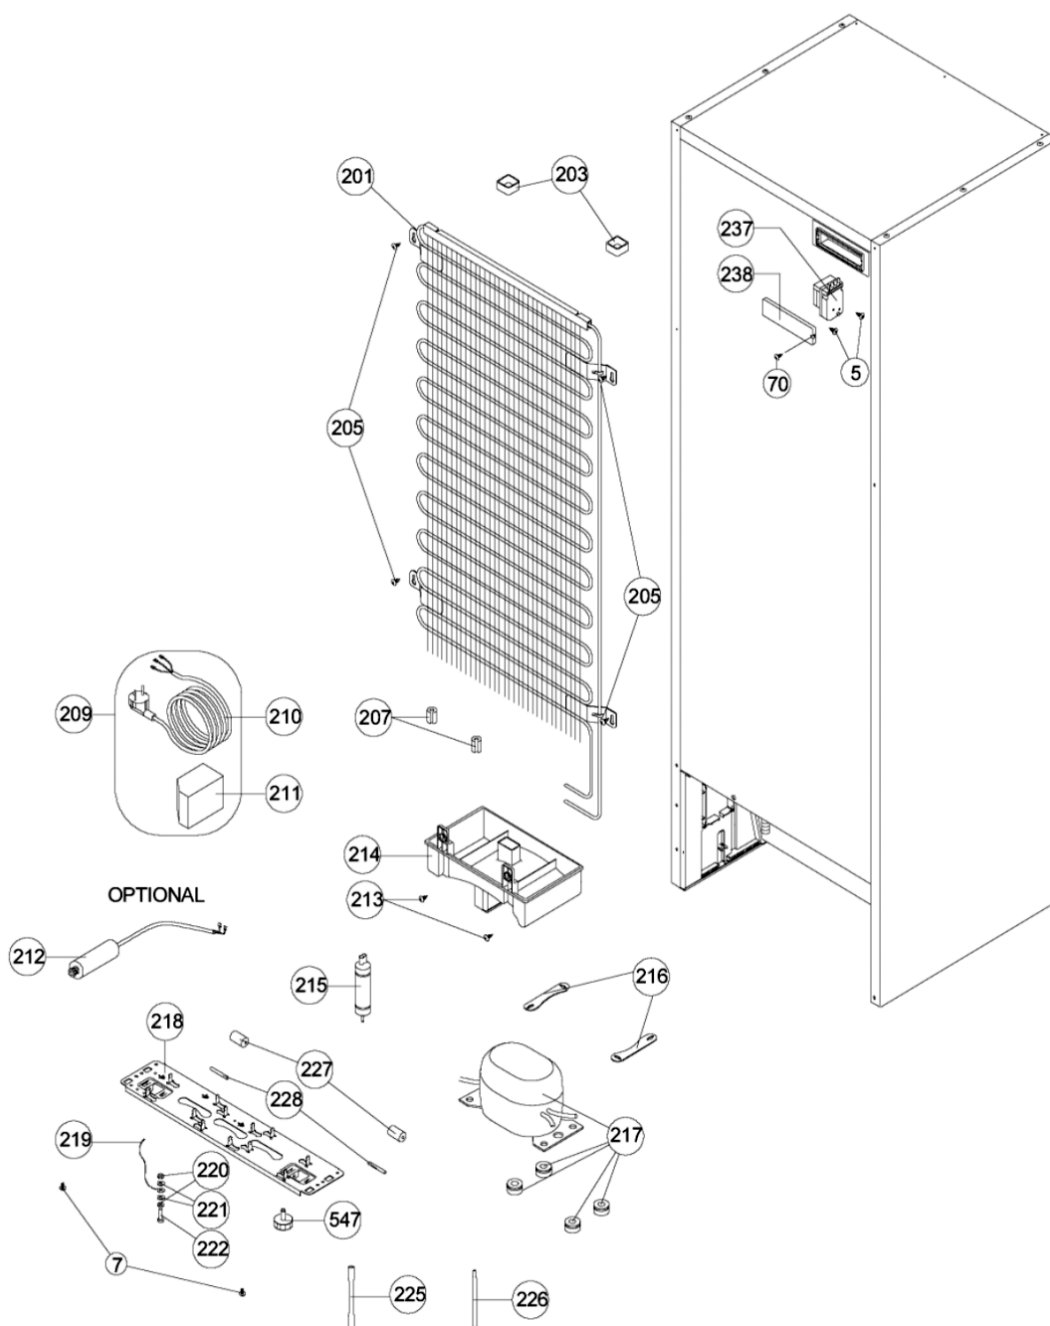

WHR17448

Tavole

WTH 4910

WHR17448

Lista

Ricambi

Rif.	Cod.Ricam	Dal S/N	Al S/N	Sostituto	Descrizione	Notizia	Codice
002	48200007554 (C00410595)				cerniera super. destra		
002B	482000012197 (C00412861)				cerniera super. sinistra		
005	482000020243 (C00417043)				vite ka 40x8		
007	482000019077 (C00416393)				vite m5x14		
009	48200007555 (C00344983)				cerniera centr.		
010	482000019080 (C00416396)				vite tt m5x14		
011	482000014068 (C00281809)			1 x 482000002929 (C00270034)	tappo coprivite		
012	482000010053 (C00411857)				cappuccio		
016	482000013074 (C00345128)			1 x C00299751 (488000299751)	piedino regol. m8x35 grey		
019	481241829855 (C00377686)				ripiano		
020	481246488052 (C00377817)				profilo ripiano		
022	484000000984 (C00314888)			1 x 484000008843 (C00385605)	lampada e14/220-24/15w t22 300#c		
023	481225518278 (C00327125)				portalampada e14		
025	482000018670 (C00416110)				vite 40x13 ysb-r-c-inox		
030	481249468049 (C00345723)				molla manopola term.		
037	482000020583 (C00417171)				ripiano vetro		