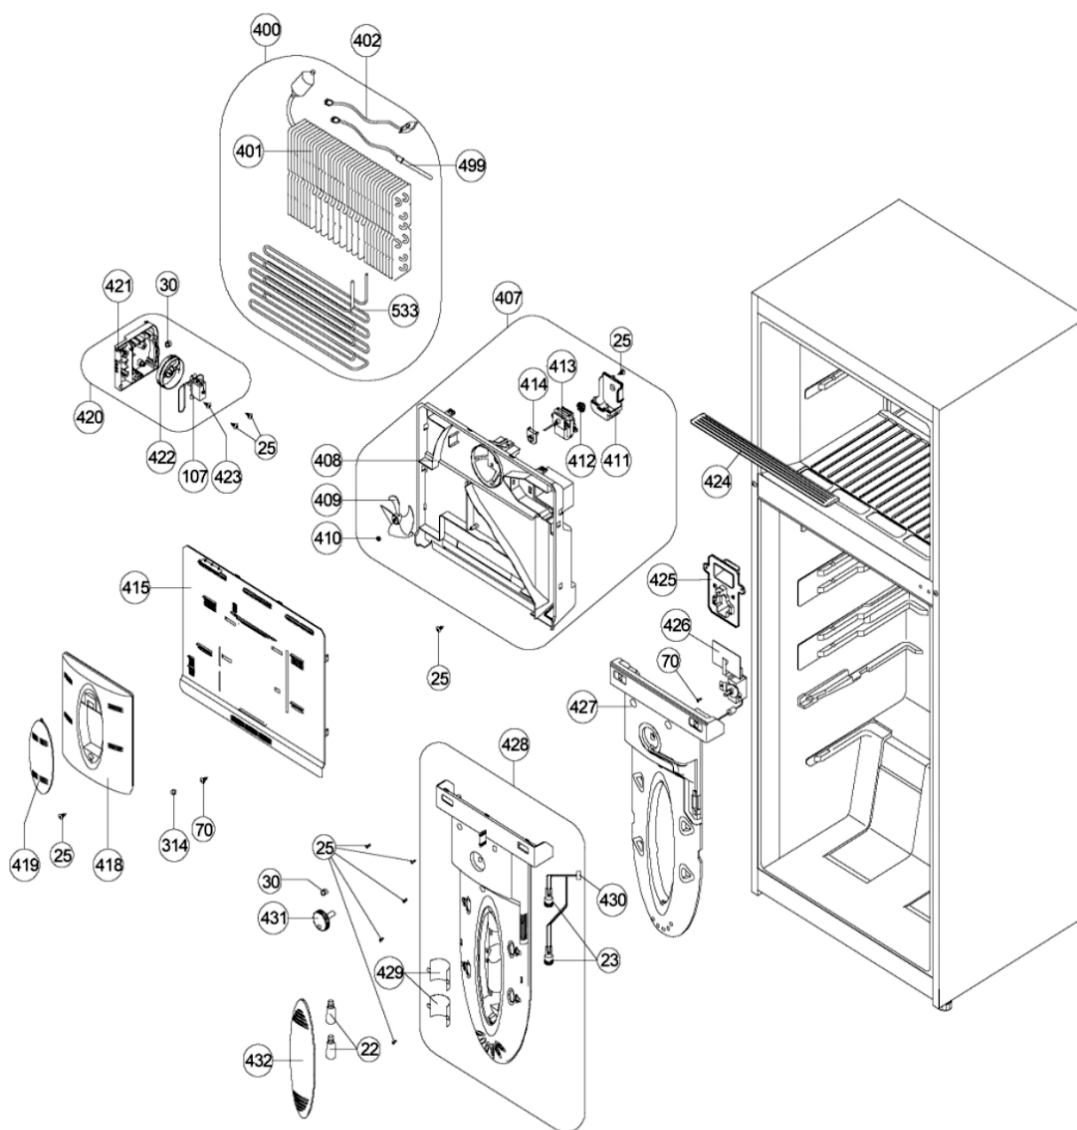

WHR17450

Tavole

WTH 4910

WHR17450

Lista

Ricambi

Rif.	Cod.Ricam	Dal S/N	Al S/N	Sostituto	Descrizione	Notizia	Codice
002	48200007554 (C00410595)				cerniera super. destra		
002B	482000012197 (C00412861)				cerniera super. sinistra		
005	482000020243 (C00417043)				vite ka 40x8		
007	482000019077 (C00416393)				vite m5x14		
009	48200007555 (C00344983)				cerniera centr.		
010	482000019080 (C00416396)				vite tt m5x14		
011	482000014068 (C00281809)			1 x 482000002929 (C00270034)	tappo coprivite		
012	482000010053 (C00411857)				cappuccio		
016	482000013074 (C00345128)			1 x C00299751 (488000299751)	piedino regol. m8x35 grey		
019	481241829855 (C00377686)				ripiano		
020	481246488052 (C00377817)				profilo ripiano		
022	484000000984 (C00314888)			1 x 484000008843 (C00385605)	lampada e14/220-24/15w t22 300#c		
023	481225518278 (C00327125)				portalampada e14		
025	482000018670 (C00416110)				vite 40x13 ysb-r-c-inox		
030	481249468049 (C00345723)				molla manopola term.		
037	482000020583 (C00417171)				ripiano vetro