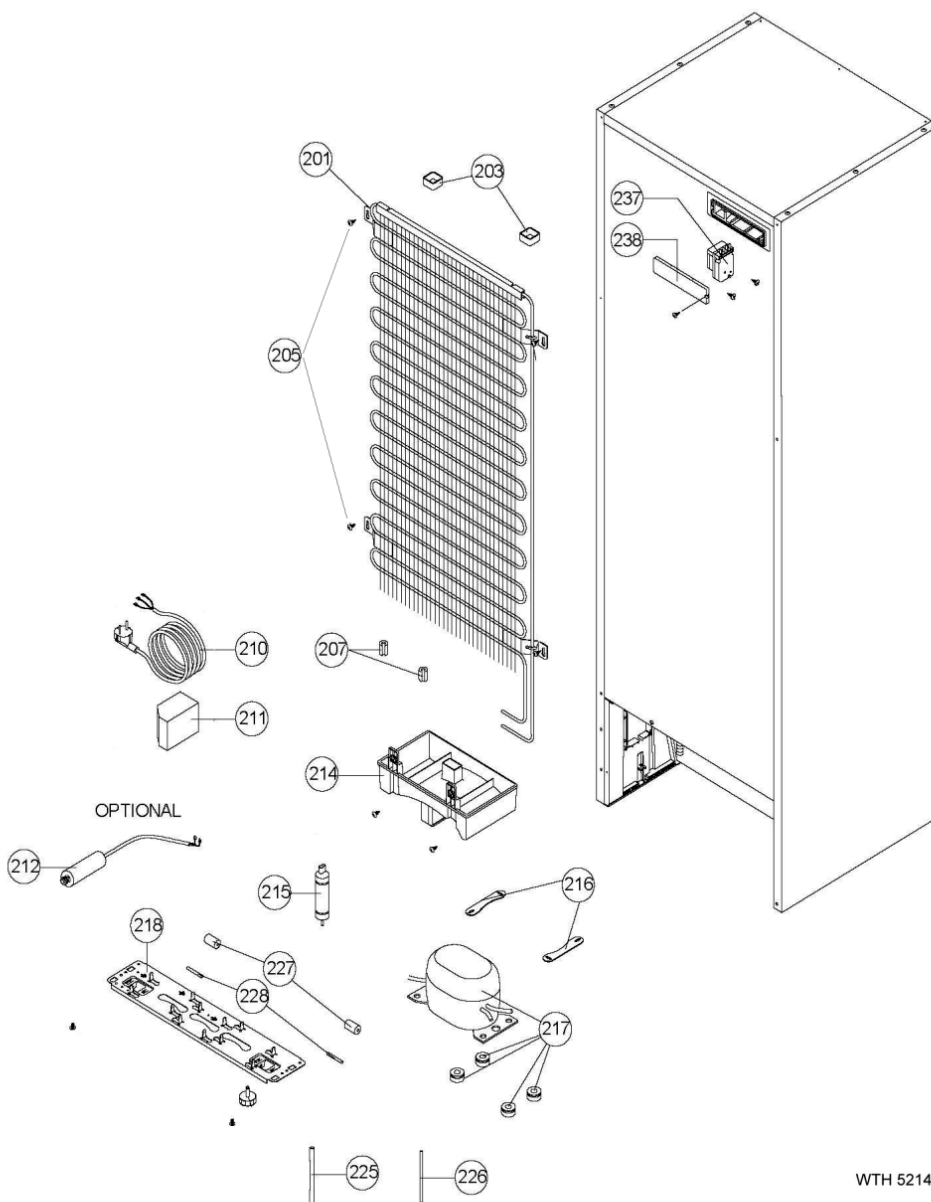

WHR10442

Tavole

WTH 5214 NFS_4

WHR10442

Lista

Ricambi

Rif.	Cod.Ricam	Dal S/N	Al S/N	Sostituto	Descrizione	Notizia	Codice
002	48200007554 (C00410595)				cerniera super. destra		
002	482000012197 (C00412861)				cerniera super. sinistra		
009	48200007555 (C00344983)				cerniera centr.		
011	481226278026 (C00490980)				tappo		
012	481246228986 (C00404819)				coperchio		
015	482000010023 (C00411841)			1 x 482000096462 (C00510549)	cerniera infer.		
016	482000002938 (C00408107)			1 x C00299751 (488000299751)	piedino		
019	481241829875 (C00280314)			1 x 482000096507 (C00510652)	ripiano		
022	482213488089 (C00335149)			1 x 484000008843 (C00385605)	cooking t22 e14 15w f i g uk nd sp		
030	481249468049 (C00345723)				molla manopola term.		
037	480132102176 (C00394222)				ripiano vetro		
039	480132103414 (C00394464)			1 x 482000096514 (C00510659)	piano portante		
039A	480132103409 (C00394460)				listello		
039B	480132103411 (C00394461)				listello		
041A	480132103413 (C00394463)			1 x 482000020153 (C00416975)	frontalino		
041B	480132103412 (C00394462)			1 x 482000020171 (C00416991)	cassetto verd.		