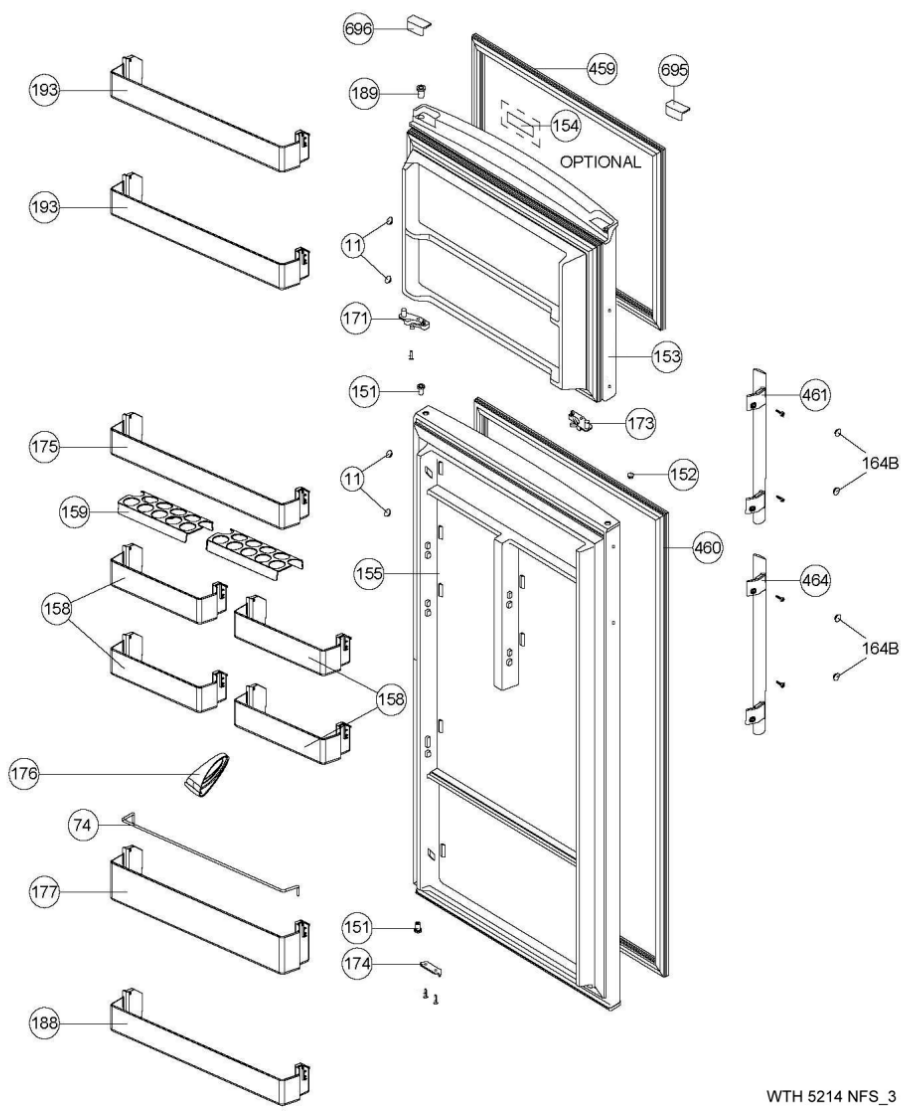

WHR10440

Tavole

WTH 5214 NFS_3

WHR10440

Lista

Ricambi

Rif.	Cod.Ricam	Dal S/N	Al S/N	Sostituto	Descrizione	Notizia	Codice
002	48200007554 (C00410595)				cerniera super. destra		
002	482000012197 (C00412861)				cerniera super. sinistra		
009	48200007555 (C00344983)				cerniera centr.		
011	481226278026 (C00490980)				tappo		
012	481246228986 (C00404819)				coperchio		
015	482000010023 (C00411841)			1 x 482000096462 (C00510549)	cerniera infer.		
016	482000002938 (C00408107)			1 x C00299751 (488000299751)	piedino		
019	481241829875 (C00280314)			1 x 482000096507 (C00510652)	ripiano		
022	482213488089 (C00335149)			1 x 484000008843 (C00385605)	cooking t22 e14 15w f i g uk nd sp		
030	481249468049 (C00345723)				molla manopola term.		
037	480132102176 (C00394222)				ripiano vetro		
039	480132103414 (C00394464)			1 x 482000096514 (C00510659)	piano portante		
039A	480132103409 (C00394460)				listello		
039B	480132103411 (C00394461)				listello		
041A	480132103413 (C00394463)			1 x 482000020153 (C00416975)	frontalino		
041B	480132103412 (C00394462)			1 x 482000020171 (C00416991)	cassetto verd.		