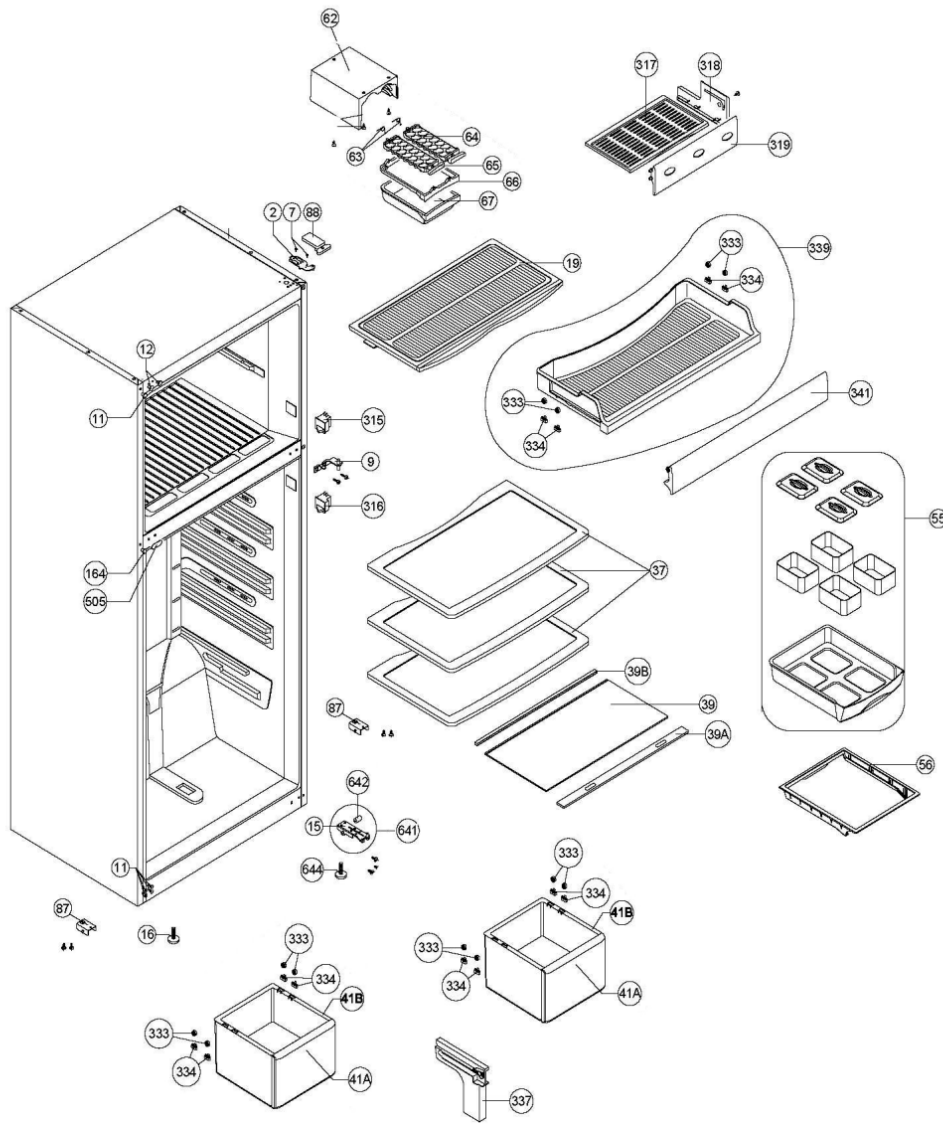

WHR10441

Tavole

WTH 5214 NFS_1

WHR10441

Lista

Ricambi

Rif.	Cod.Ricam	Dal S/N	Al S/N	Sostituto	Descrizione	Notizia	Codice
002	48200007554 (C00410595)				cerniera super. destra		
002	482000012197 (C00412861)				cerniera super. sinistra		
009	48200007555 (C00344983)				cerniera centr.		
011	481226278026 (C00490980)				tappo		
012	481246228986 (C00404819)				coperchio		
015	482000010023 (C00411841)			1 x 482000096462 (C00510549)	cerniera infer.		
016	482000002938 (C00408107)			1 x C00299751 (488000299751)	piedino		
019	481241829875 (C00280314)			1 x 482000096507 (C00510652)	ripiano		
022	482213488089 (C00335149)			1 x 484000008843 (C00385605)	cooking t22 e14 15w f i g uk nd sp		
030	481249468049 (C00345723)				molla manopola term.		
037	480132102176 (C00394222)				ripiano vetro		
039	480132103414 (C00394464)			1 x 482000096514 (C00510659)	piano portante		
039A	480132103409 (C00394460)				listello		
039B	480132103411 (C00394461)				listello		
041A	480132103413 (C00394463)			1 x 482000020153 (C00416975)	frontalino		
041B	480132103412 (C00394462)			1 x 482000020171 (C00416991)	cassetto verd.		