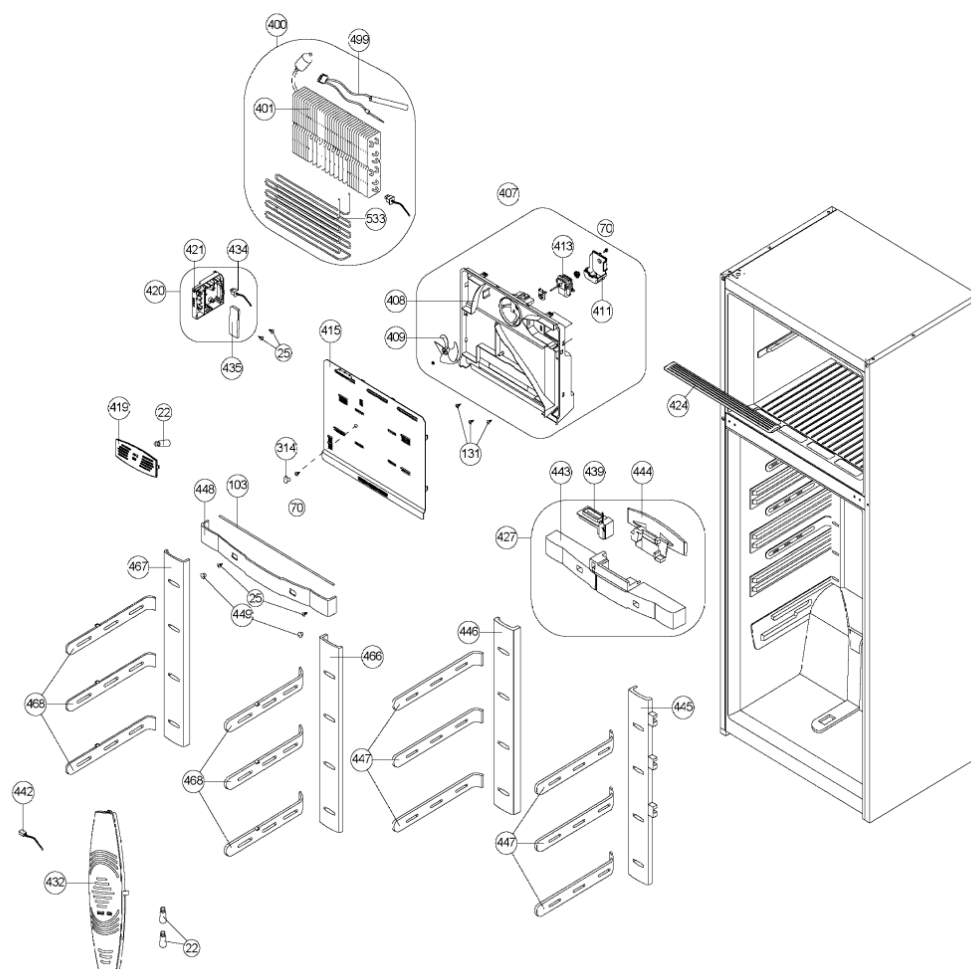

WHR48189

Tavole

MULTIFLOW PARTS

WHR48189

Lista

Ricambi

Rif.	Cod.Ricam	Dal S/N	Al S/N	Sostituto	Descrizione	Notizia	Codice
002	48200007554 (C00410595)				cerniera super. destra		
002B	482000012197 (C00412861)				cerniera super. sinistra		
007	482000019077 (C00416393)				vite m5x14		
007	482000018651 (C00513148)				vite m5x14 ysb-f		
009	48200007555 (C00344983)				cerniera centr.		
010	482000019080 (C00416396)				vite tt m5x14		
011	482000001733 (C00285185)				testa vite		
012	482000010085 (C00306447)				cappuccio		
012	480131100429 (C00393745)			1 x 482000094633 (C00504888)	tappo		
015	482000019375 (C00416628)			1 x 482000096462 (C00510549)	cerniera infer.		
016	482000013074 (C00345128)			1 x C00299751 (488000299751)	piedino regol. m8x35 grey		
022	484000000984 (C00314888)			1 x 484000008843 (C00385605)	lampada e14/220-24/15w t22 300#c		
025	482000018670 (C00416110)				vite 40x13 ysb-r-c-inox		
037	480132102176 (C00394222)				ripiano vetro		
039	480132103414 (C00394464)			1 x 482000096514 (C00510659)	piano portante		
039A	480132103409 (C00394460)				listello