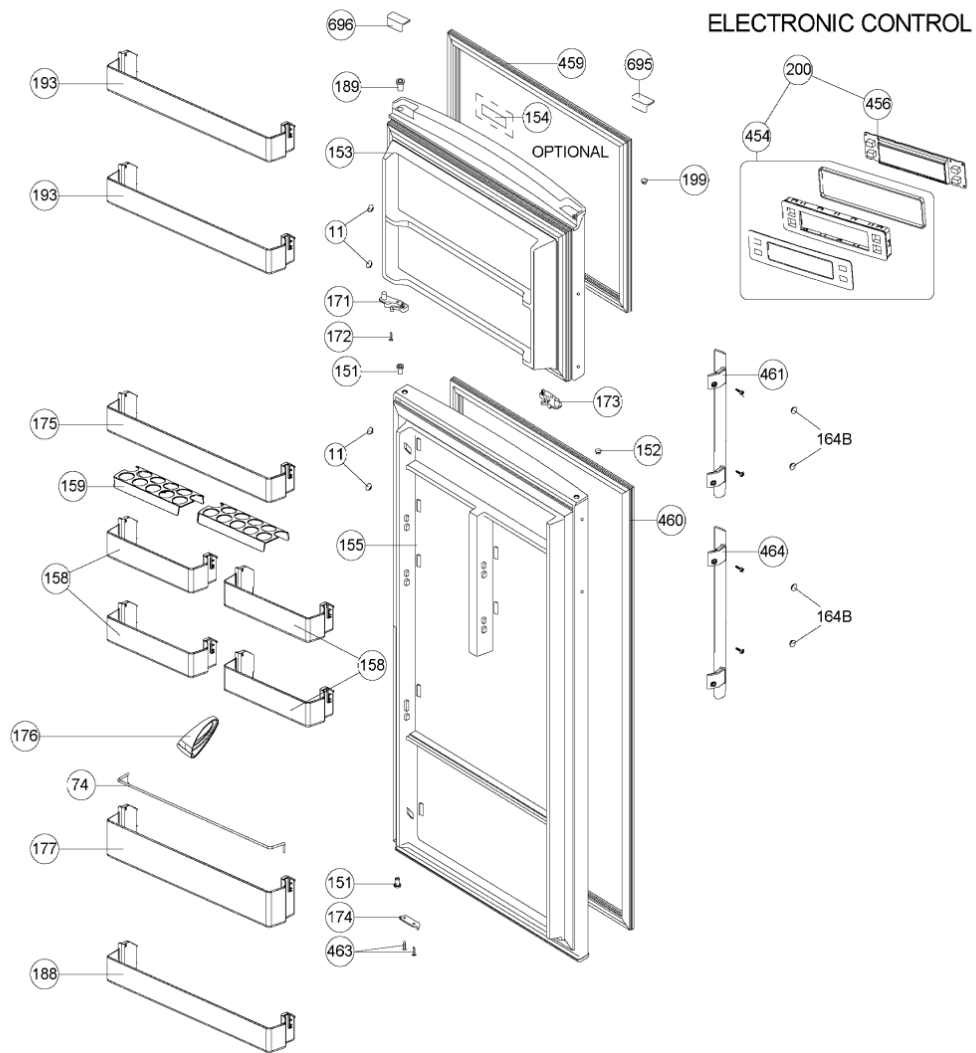

WHR48190

Tavole

DOORASSY. PARTS

WHR48190

Lista

Ricambi

Rif.	Cod.Ricam	Dal S/N	Al S/N	Sostituto	Descrizione	Notizia	Codice
002	48200007554 (C00410595)				cerniera super. destra		
002B	482000012197 (C00412861)				cerniera super. sinistra		
007	482000019077 (C00416393)				vite m5x14		
007	482000018651 (C00513148)				vite m5x14 ysb-f		
009	48200007555 (C00344983)				cerniera centr.		
010	482000019080 (C00416396)				vite tt m5x14		
011	482000001733 (C00285185)				testa vite		
012	482000010085 (C00306447)				cappuccio		
012	480131100429 (C00393745)			1 x 482000094633 (C00504888)	tappo		
015	482000019375 (C00416628)			1 x 482000096462 (C00510549)	cerniera infer.		
016	482000013074 (C00345128)			1 x C00299751 (488000299751)	piedino regol. m8x35 grey		
022	484000000984 (C00314888)			1 x 484000008843 (C00385605)	lampada e14/220-24/15w t22 300#c		
025	482000018670 (C00416110)				vite 40x13 ysb-r-c-inox		
037	480132102176 (C00394222)				ripiano vetro		
039	480132103414 (C00394464)			1 x 482000096514 (C00510659)	piano portante		
039A	480132103409 (C00394460)				listello