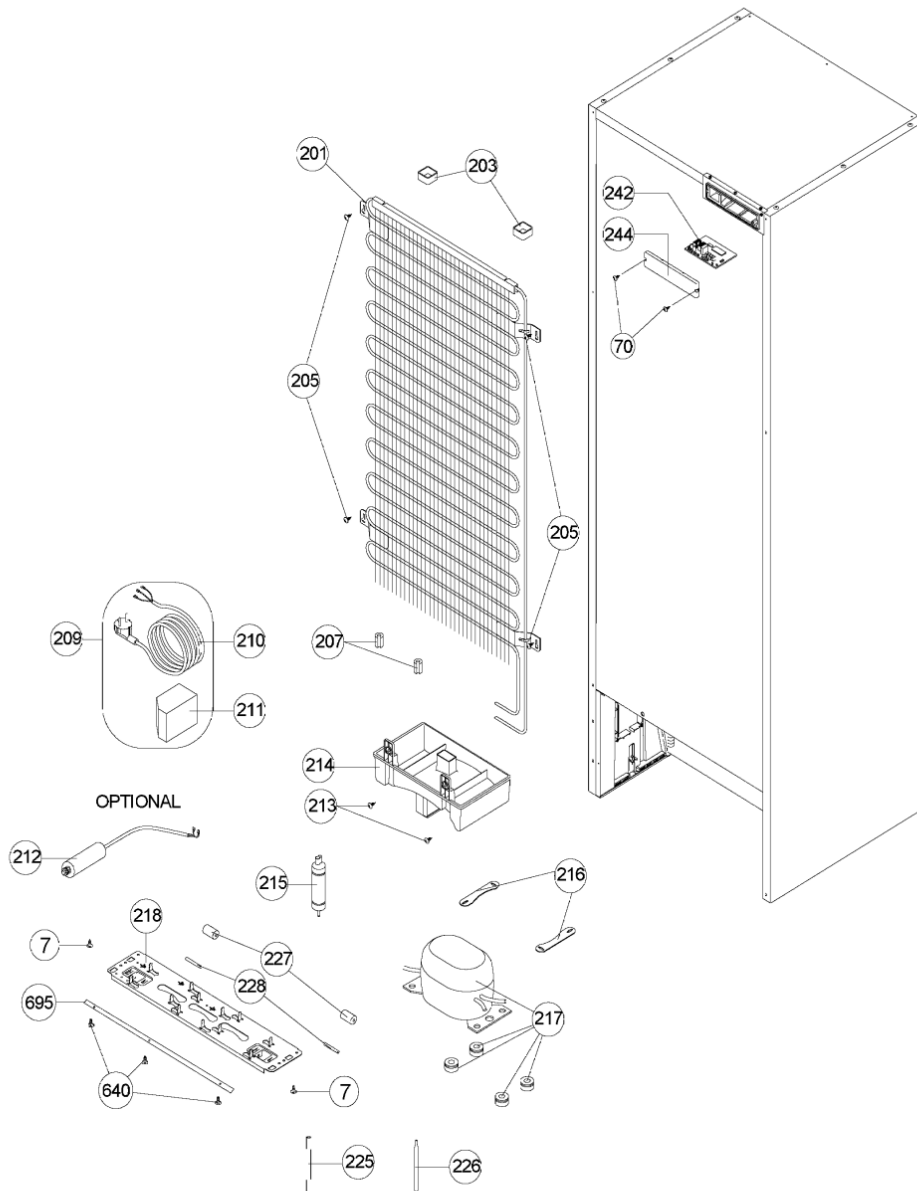

WHR48191

Tavole

COOLING SYSTEM PARTS

WHR48191

Lista

Ricambi

Rif.	Cod.Ricam	Dal S/N	Al S/N	Sostituto	Descrizione	Notizia	Codice
002	48200007554 (C00410595)				cerniera super. destra		
002B	482000012197 (C00412861)				cerniera super. sinistra		
007	482000019077 (C00416393)				vite m5x14		
007	482000018651 (C00513148)				vite m5x14 ysb-f		
009	48200007555 (C00344983)				cerniera centr.		
010	482000019080 (C00416396)				vite tt m5x14		
011	482000001733 (C00285185)				testa vite		
012	482000010085 (C00306447)				cappuccio		
012	480131100429 (C00393745)			1 x 482000094633 (C00504888)	tappo		
015	482000019375 (C00416628)			1 x 482000096462 (C00510549)	cerniera infer.		
016	482000013074 (C00345128)			1 x C00299751 (488000299751)	piedino regol. m8x35 grey		
022	484000000984 (C00314888)			1 x 484000008843 (C00385605)	lampada e14/220-24/15w t22 300#c		
025	482000018670 (C00416110)				vite 40x13 ysb-r-c-inox		
037	480132102176 (C00394222)				ripiano vetro		
039	480132103414 (C00394464)			1 x 482000096514 (C00510659)	piano portante		
039A	480132103409 (C00394460)				listello