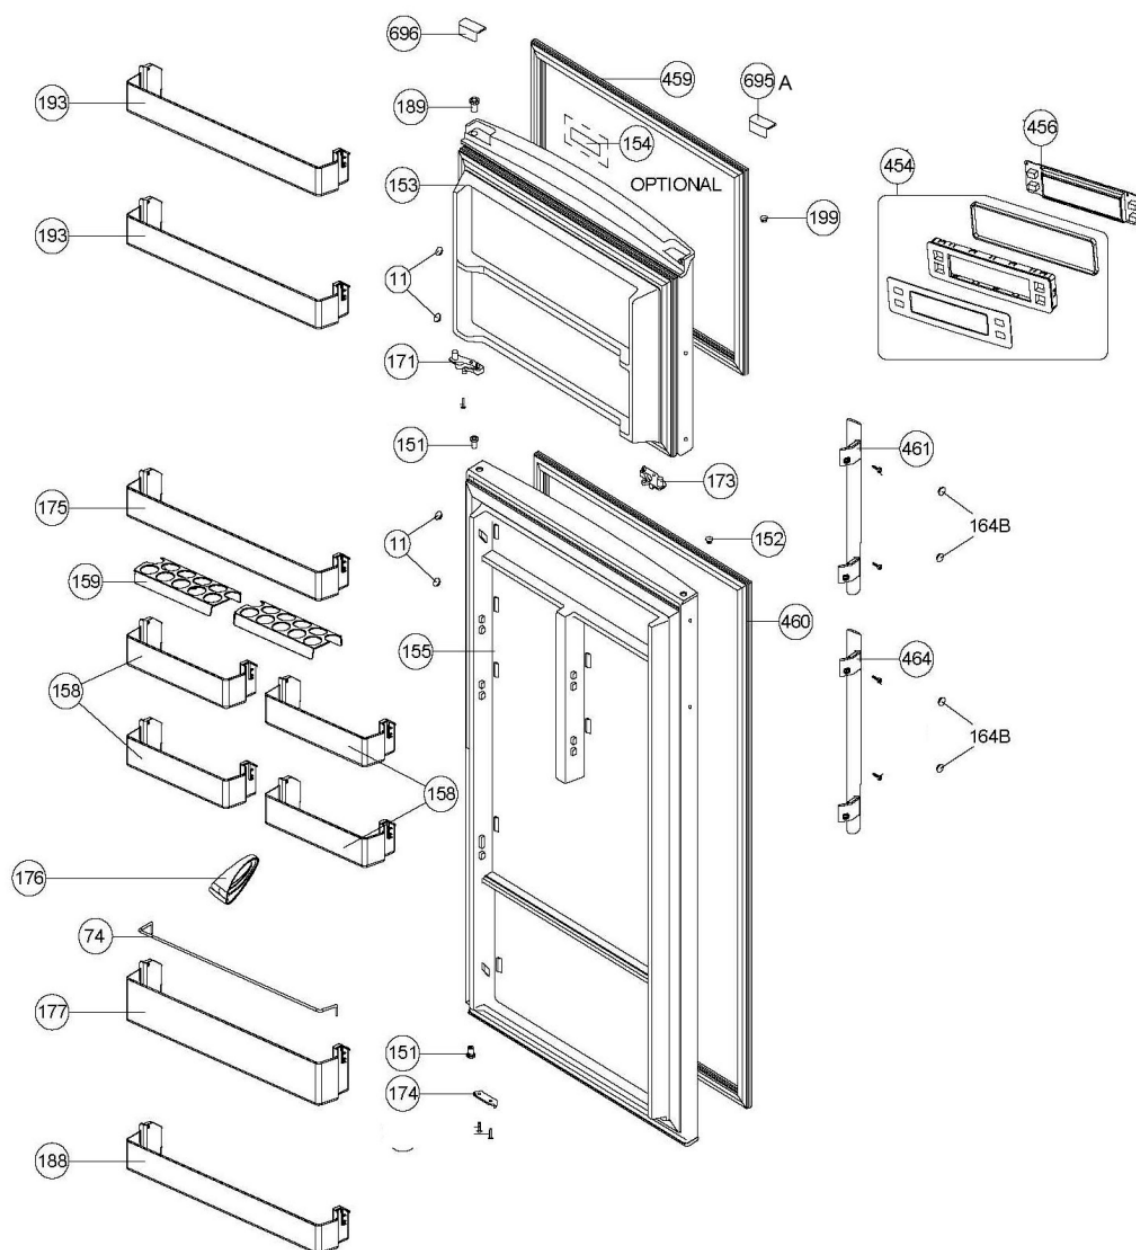

WHR10508

Tavole

WTH 5244\_3

WHR10508

Lista

Ricambi

Rif.	Cod.Ricam	Dal S/N	Al S/N	Sostituto	Descrizione	Notizia	Codice
002	48200007554 (C00410595)				cerniera super. destra		
009	48200007555 (C00344983)				cerniera centr.		
011	482000014068 (C00281809)			1 x 48200002929 (C00270034)	tappo coprivite		
012	482000010053 (C00411857)				cappuccio		
012	480131100429 (C00393745)			1 x 482000094633 (C00504888)	tappo		
015	482000019375 (C00416628)			1 x 482000096462 (C00510549)	cerniera infer.		
016	482000013074 (C00345128)			1 x C00299751 (488000299751)	piedino regol. m8x35 grey		
019	481241829875 (C00280314)			1 x 482000096507 (C00510652)	ripiano		
022	484000000984 (C00314888)			1 x 484000008843 (C00385605)	lampada e14/220-24/15w t22 300#c		
02B	482000012197 (C00412861)				cerniera super. sinistra		
037	480132102176 (C00394222)				ripiano vetro		
039	480132103414 (C00394464)			1 x 482000096514 (C00510659)	piano portante		
039A	480132103409 (C00394460)				listello		
039B	480132103411 (C00394461)				listello		
041A	480132103413 (C00394463)			1 x 482000020153 (C00416975)	frontalino		
041B	480132103412 (C00394462)			1 x 482000020171 (C00416991)	cassetto verd.		