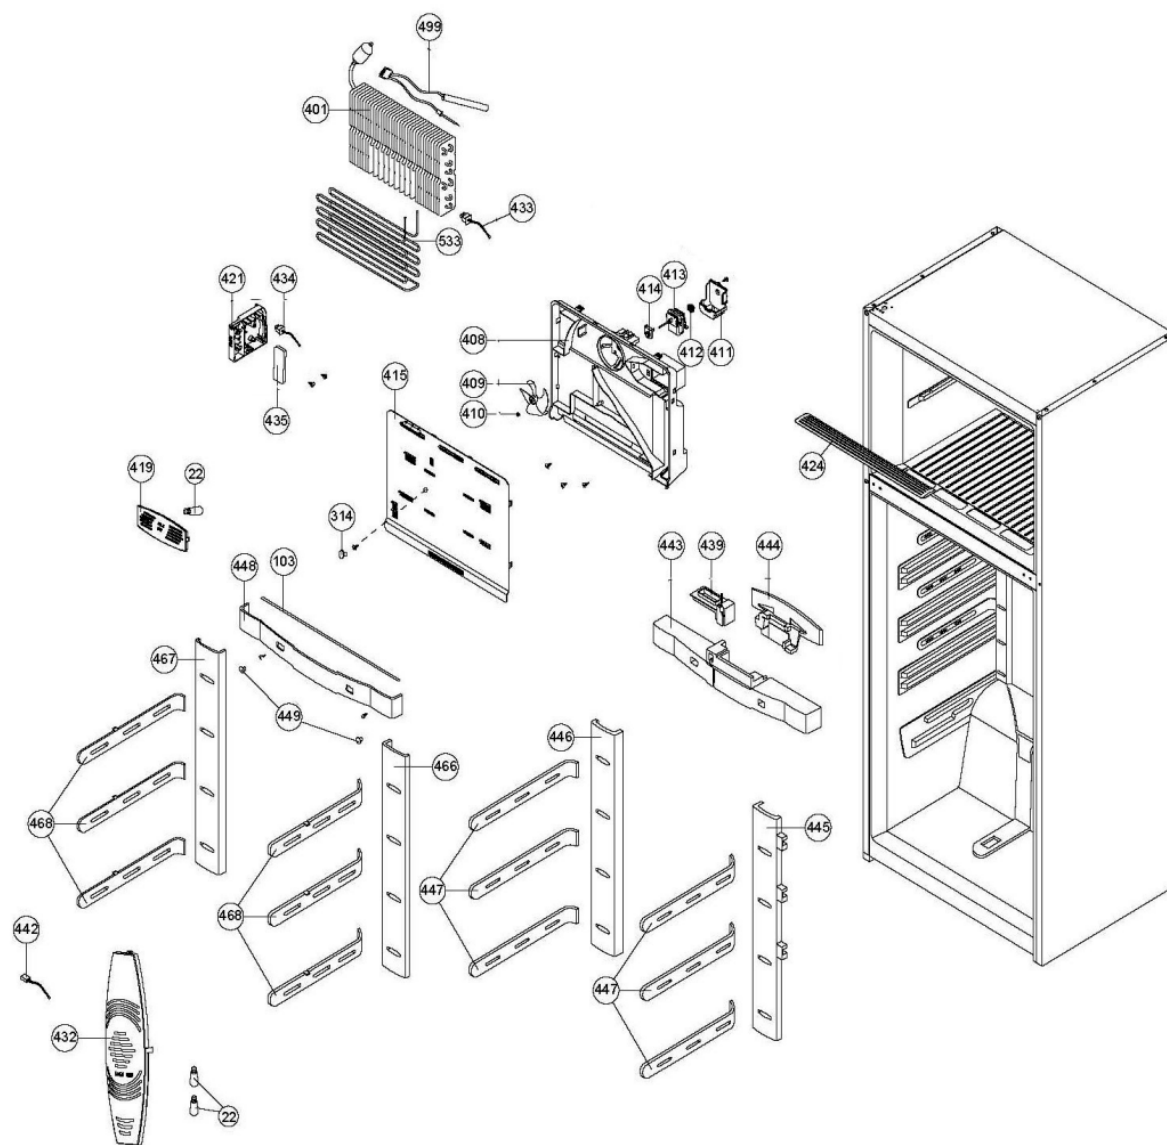

WHR10507

Tavole

WTH 5244_2

WHR10507

Lista

Ricambi

Rif.	Cod.Ricam	Dal S/N	Al S/N	Sostituto	Descrizione	Notizia	Codice
002	48200007554 (C00410595)				cerniera super. destra		
009	48200007555 (C00344983)				cerniera centr.		
011	482000014068 (C00281809)			1 x 48200002929 (C00270034)	tappo coprivate		
012	482000010053 (C00411857)				cappuccio		
012	480131100429 (C00393745)			1 x 482000094633 (C00504888)	tappo		
015	482000019375 (C00416628)			1 x 482000096462 (C00510549)	cerniera infer.		
016	482000013074 (C00345128)			1 x C00299751 (488000299751)	piedino regol. m8x35 grey		
019	481241829875 (C00280314)			1 x 482000096507 (C00510652)	ripiano		
022	484000000984 (C00314888)			1 x 484000008843 (C00385605)	lampada e14/220-24/15w t22 300#c		
02B	482000012197 (C00412861)				cerniera super. sinistra		
037	480132102176 (C00394222)				ripiano vetro		
039	480132103414 (C00394464)			1 x 482000096514 (C00510659)	piano portante		
039A	480132103409 (C00394460)				listello		
039B	480132103411 (C00394461)				listello		
041A	480132103413 (C00394463)			1 x 482000020153 (C00416975)	frontalino		
041B	480132103412 (C00394462)			1 x 482000020171 (C00416991)	cassetto verd.