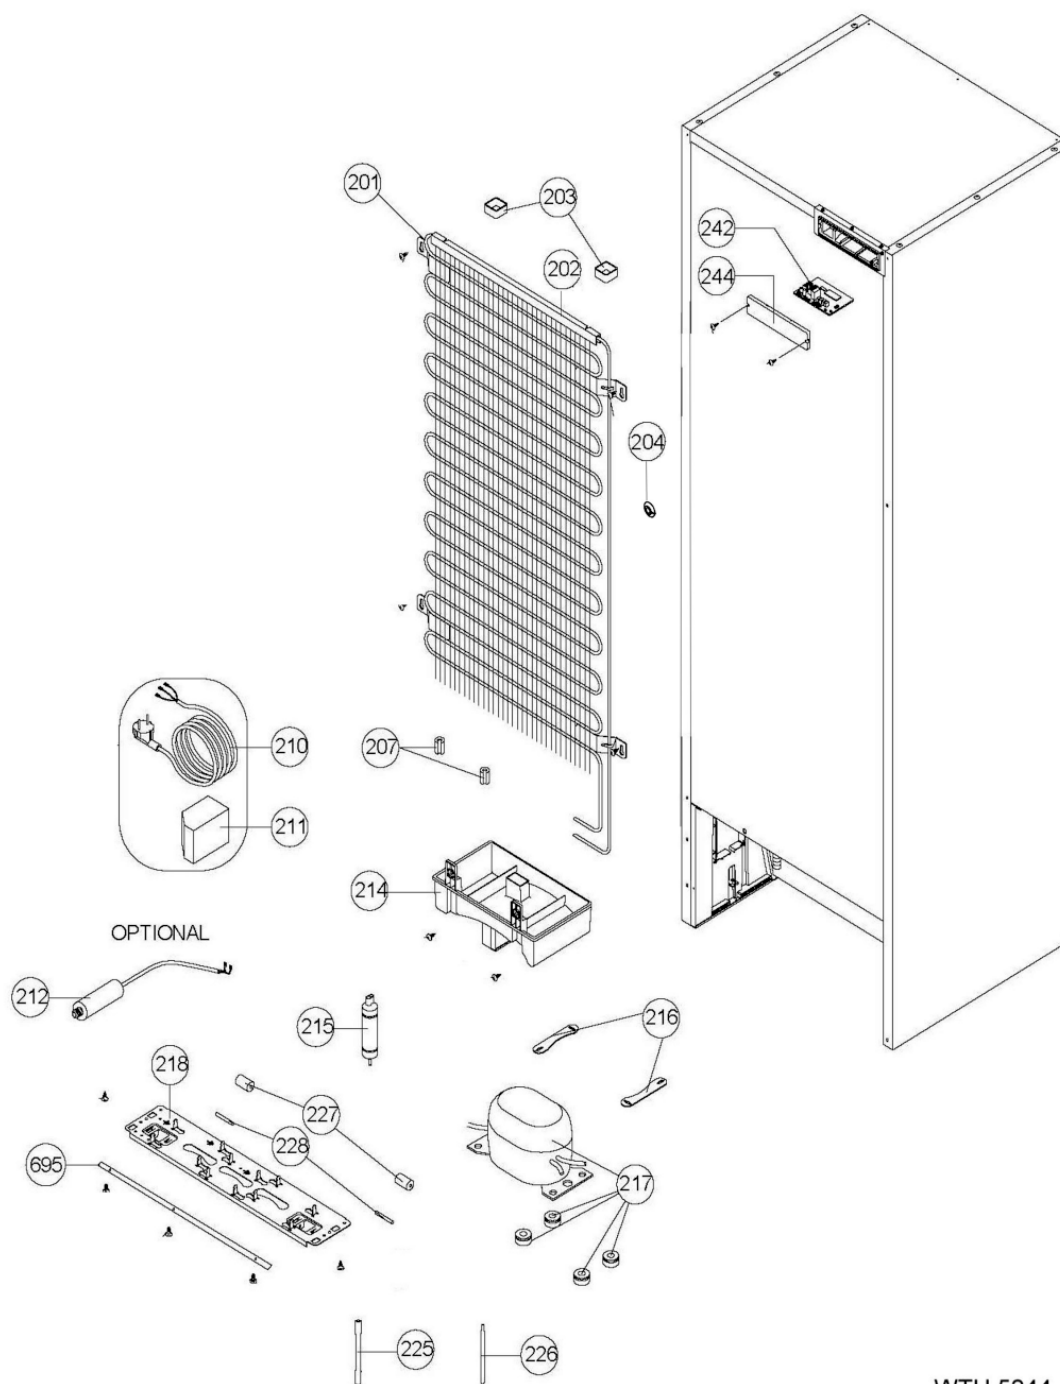

WHR10509

Tavole

WTH 5244\_4

WHR10509

Lista

Ricambi

Rif.	Cod.Ricam	Dal S/N	Al S/N	Sostituto	Descrizione	Notizia	Codice
002	48200007554 (C00410595)				cerniera super. destra		
009	48200007555 (C00344983)				cerniera centr.		
011	482000014068 (C00281809)			1 x 48200002929 (C00270034)	tappo coprivate		
012	482000010053 (C00411857)				cappuccio		
012	480131100429 (C00393745)			1 x 482000094633 (C00504888)	tappo		
015	482000019375 (C00416628)			1 x 482000096462 (C00510549)	cerniera infer.		
016	482000013074 (C00345128)			1 x C00299751 (488000299751)	piedino regol. m8x35 grey		
019	481241829875 (C00280314)			1 x 482000096507 (C00510652)	ripiano		
022	484000000984 (C00314888)			1 x 484000008843 (C00385605)	lampada e14/220-24/15w t22 300#c		
02B	482000012197 (C00412861)				cerniera super. sinistra		
037	480132102176 (C00394222)				ripiano vetro		
039	480132103414 (C00394464)			1 x 482000096514 (C00510659)	piano portante		
039A	480132103409 (C00394460)				listello		
039B	480132103411 (C00394461)				listello		
041A	480132103413 (C00394463)			1 x 482000020153 (C00416975)	frontalino		
041B	480132103412 (C00394462)			1 x 482000020171 (C00416991)	cassetto verd.		