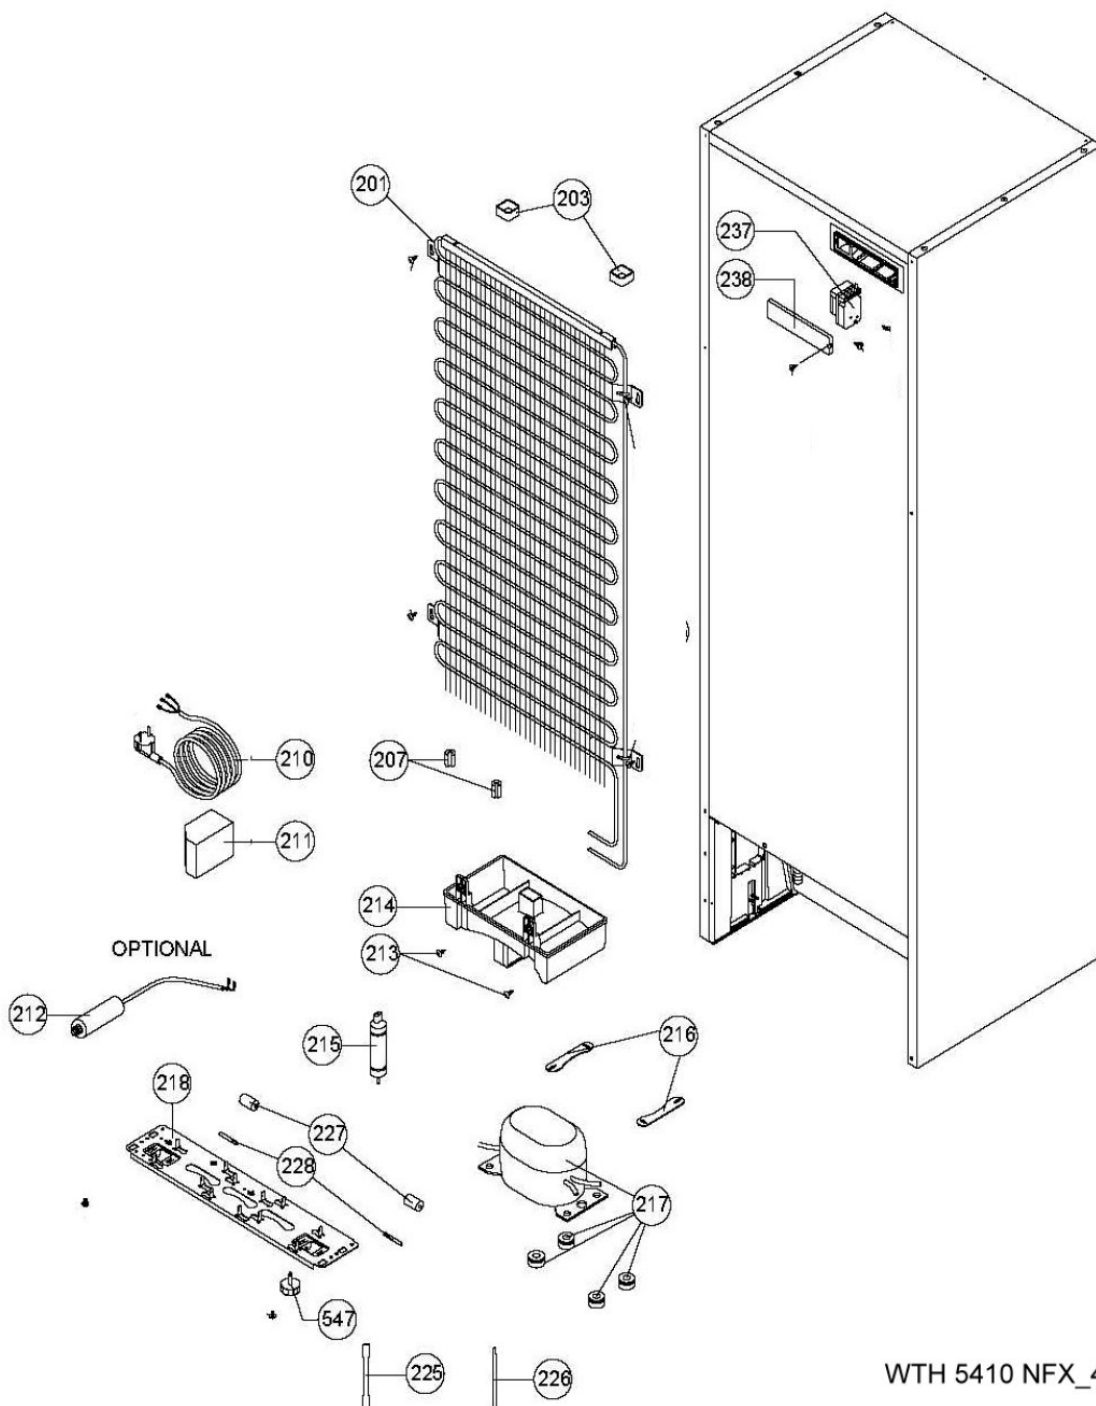

WHR17459

Tavole

WTH 5410 NFX_4

WHR17459

Lista

Ricambi

Rif.	Cod.Ricam	Dal S/N	Al S/N	Sostituto	Descrizione	Notizia	Codice
002	482000007554 (C00410595)				cerniera super. destra		
009	482000007555 (C00344983)				cerniera centr.		
011	480132102462 (C00394348)			1 x 482000094634 (C00504889)	tappo		
012	480131100429 (C00393745)			1 x 482000094633 (C00504888)	tappo		
015	482000010023 (C00411841)			1 x 482000096462 (C00510549)	cerniera infer.		
016	482000007556 (C00410596)			1 x C00299751 (488000299751)	pedino fisso		
019	481241829875 (C00280314)			1 x 482000096507 (C00510652)	ripiano		
022	482213488089 (C00335149)			1 x 484000008843 (C00385605)	cooking t22 e14 15w f i g uk nd sp		
030	481249468049 (C00345723)				molla manopola term.		
037	480132102176 (C00394222)				ripiano vetro		
039	481245088455 (C00403859)				coperchio cassetto verd.		
041	481241829874 (C00280342)			1 x C00280343 (488000280343)	cassetto verd.		
062	482000010024 (C00344990)				coperchio		
063	481249468051 (C00345724)				molla		
064	481241829845 (C00327732)				bacinella ghiac dx		
065	481241829846 (C00327733)				bacinella ghiac sx