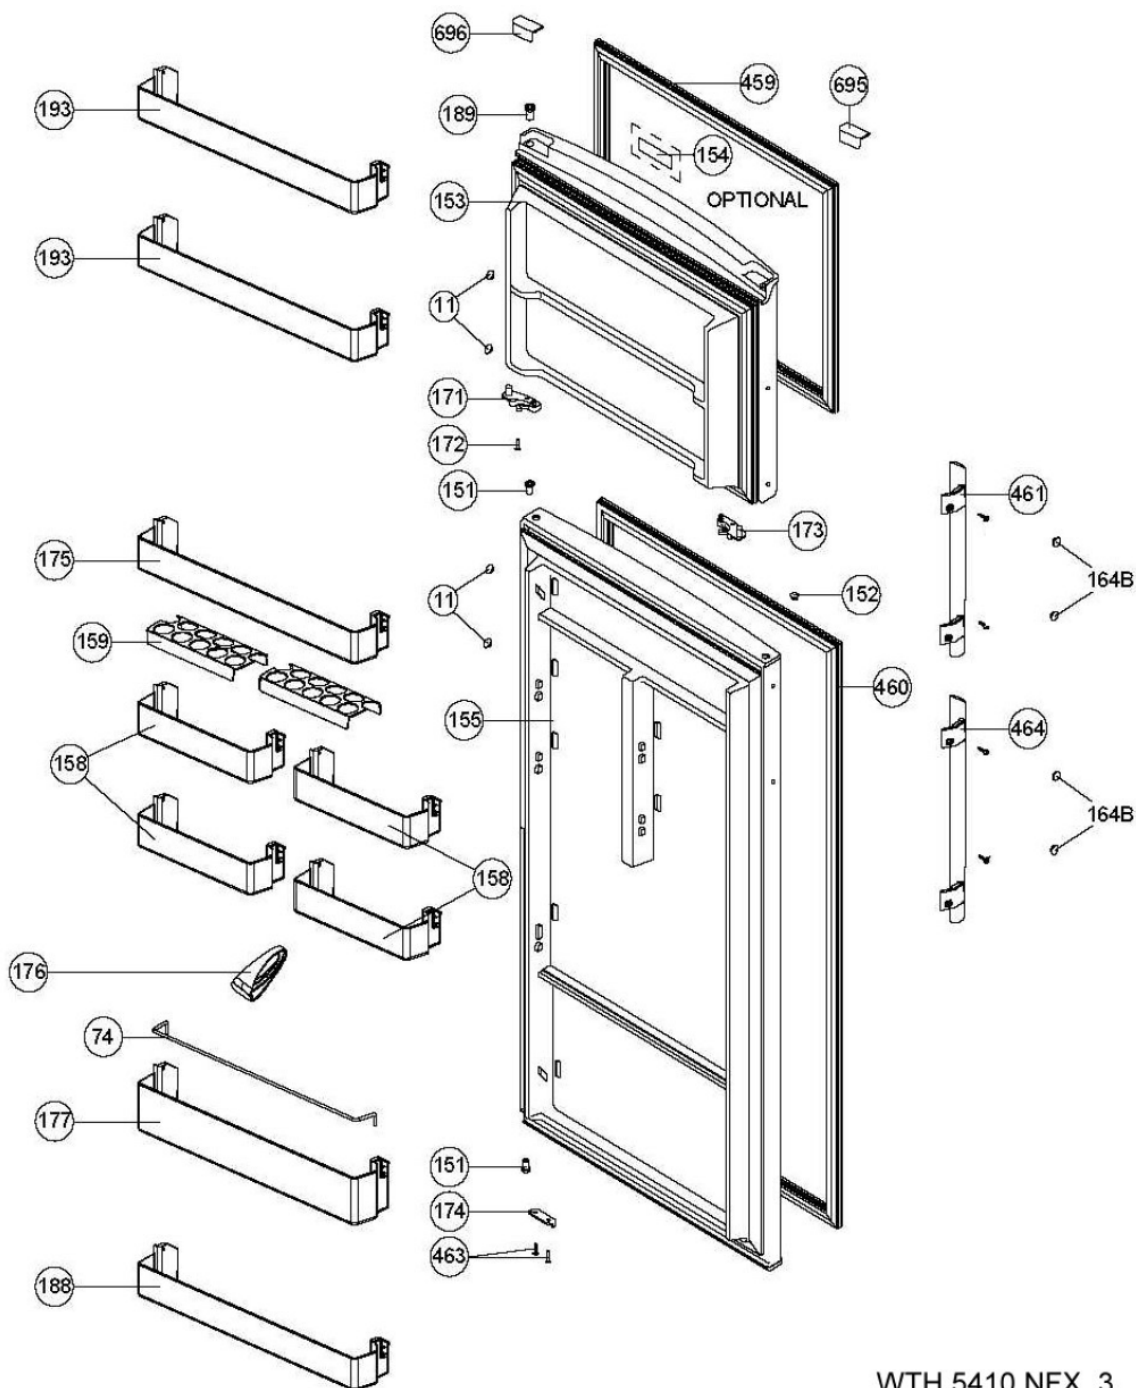

WHR17458

Tavole

WTH 5410 NFX_3

WHR17458

Lista

Ricambi

Rif.	Cod.Ricam	Dal S/N	Al S/N	Sostituto	Descrizione	Notizia	Codice
002	482000007554 (C00410595)				cerniera super. destra		
009	482000007555 (C00344983)				cerniera centr.		
011	480132102462 (C00394348)			1 x 482000094634 (C00504889)	tappo		
012	480131100429 (C00393745)			1 x 482000094633 (C00504888)	tappo		
015	482000010023 (C00411841)			1 x 482000096462 (C00510549)	cerniera infer.		
016	482000007556 (C00410596)			1 x C00299751 (488000299751)	pedino fisso		
019	481241829875 (C00280314)			1 x 482000096507 (C00510652)	ripiano		
022	482213488089 (C00335149)			1 x 484000008843 (C00385605)	cooking t22 e14 15w f i g uk nd sp		
030	481249468049 (C00345723)				molla manopola term.		
037	480132102176 (C00394222)				ripiano vetro		
039	481245088455 (C00403859)				coperchio cassetto verd.		
041	481241829874 (C00280342)			1 x C00280343 (488000280343)	cassetto verd.		
062	482000010024 (C00344990)				coperchio		
063	481249468051 (C00345724)				molla		
064	481241829845 (C00327732)				bacinella ghiac dx		
065	481241829846 (C00327733)				bacinella ghiac sx