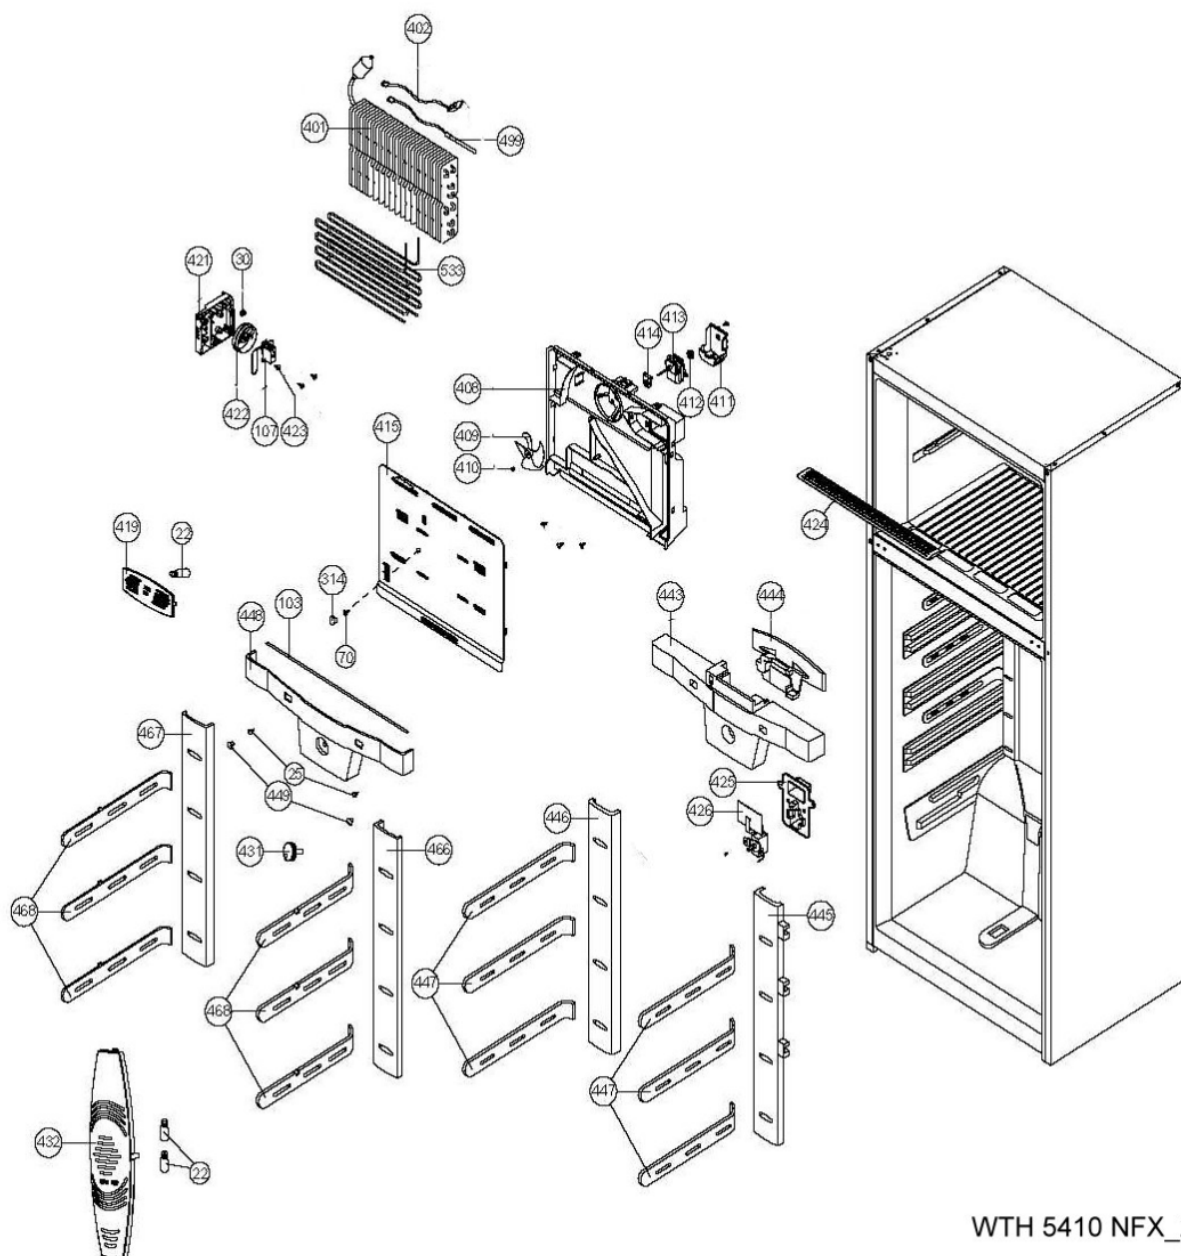

WHR17457

Tavole

WTH 5410 NFX_2

WHR17457

Lista

Ricambi

Rif.	Cod.Ricam	Dal S/N	Al S/N	Sostituto	Descrizione	Notizia	Codice
002	482000007554 (C00410595)				cerniera super. destra		
009	482000007555 (C00344983)				cerniera centr.		
011	480132102462 (C00394348)			1 x 482000094634 (C00504889)	tappo		
012	480131100429 (C00393745)			1 x 482000094633 (C00504888)	tappo		
015	482000010023 (C00411841)			1 x 482000096462 (C00510549)	cerniera infer.		
016	482000007556 (C00410596)			1 x C00299751 (488000299751)	pedino fisso		
019	481241829875 (C00280314)			1 x 482000096507 (C00510652)	ripiano		
022	482213488089 (C00335149)			1 x 484000008843 (C00385605)	cooking t22 e14 15w f i g uk nd sp		
030	481249468049 (C00345723)				molla manopola term.		
037	480132102176 (C00394222)				ripiano vetro		
039	481245088455 (C00403859)				coperchio cassetto verd.		
041	481241829874 (C00280342)			1 x C00280343 (488000280343)	cassetto verd.		
062	482000010024 (C00344990)				coperchio		
063	481249468051 (C00345724)				molla		
064	481241829845 (C00327732)				bacinella ghiac dx		
065	481241829846 (C00327733)				bacinella ghiac sx		