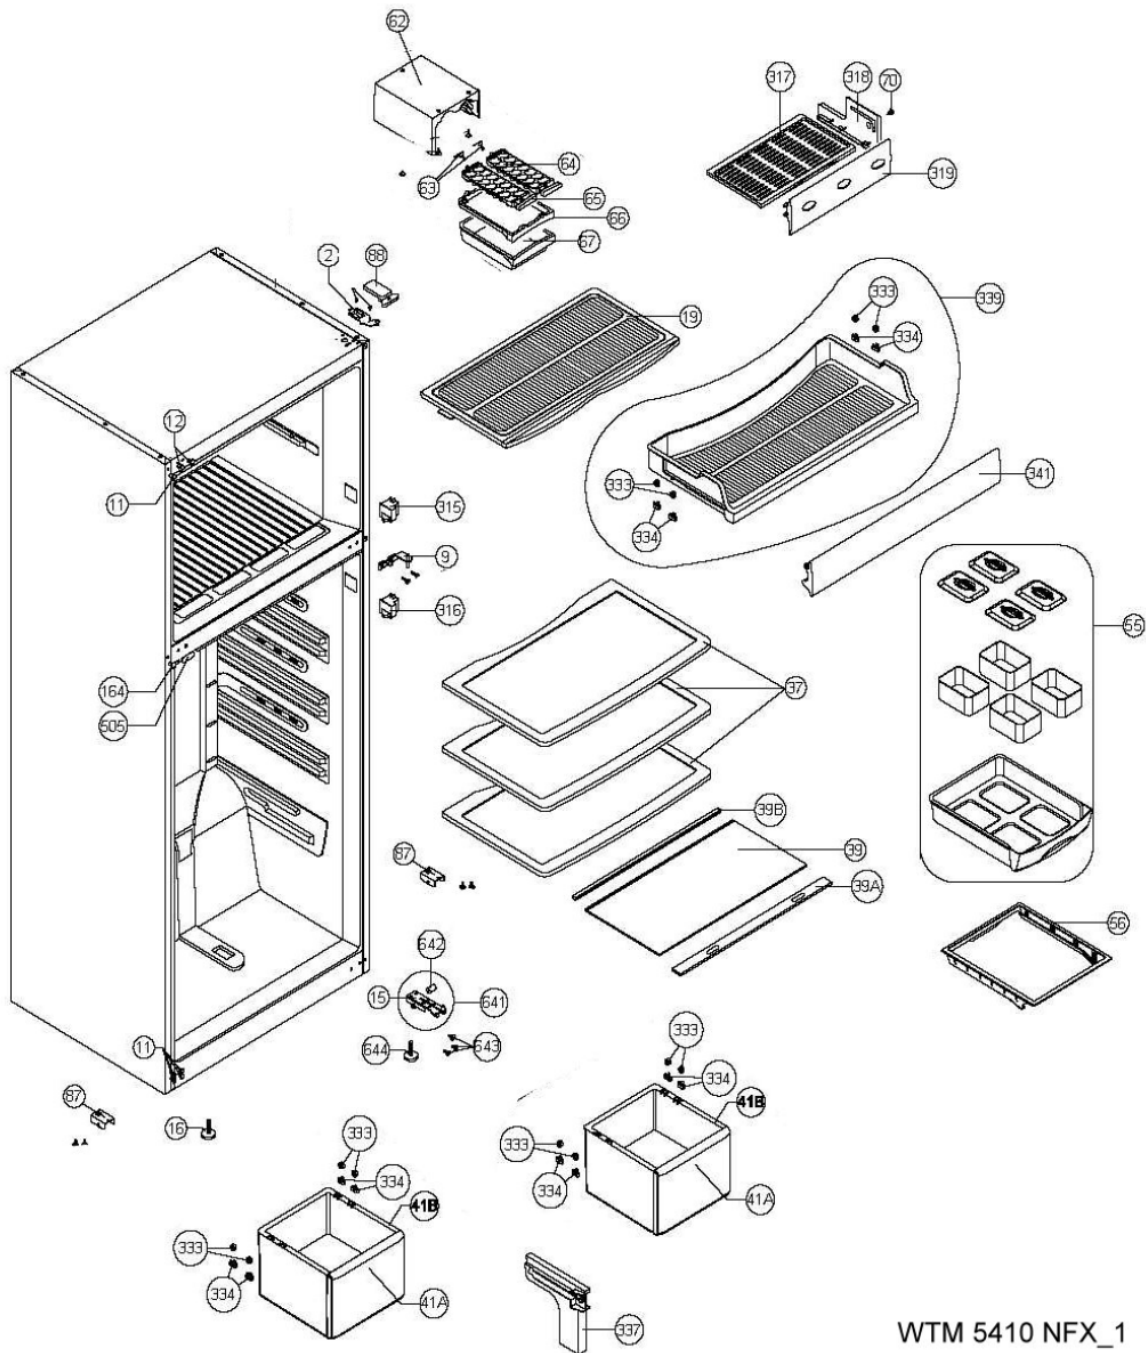

WHR17456

Tavole

WTM 5410 NFX_1

WHR17456

Lista

Ricambi

Rif.	Cod.Ricam	Dal S/N	Al S/N	Sostituto	Descrizione	Notizia	Codice
002	482000007554 (C00410595)				cerniera super. destra		
009	482000007555 (C00344983)				cerniera centr.		
011	480132102462 (C00394348)			1 x 482000094634 (C00504889)	tappo		
012	480131100429 (C00393745)			1 x 482000094633 (C00504888)	tappo		
015	482000010023 (C00411841)			1 x 482000096462 (C00510549)	cerniera infer.		
016	482000007556 (C00410596)			1 x C00299751 (488000299751)	pedino fisso		
019	481241829875 (C00280314)			1 x 482000096507 (C00510652)	ripiano		
022	482213488089 (C00335149)			1 x 484000008843 (C00385605)	cooking t22 e14 15w f i g uk nd sp		
030	481249468049 (C00345723)				molla manopola term.		
037	480132102176 (C00394222)				ripiano vetro		
039	481245088455 (C00403859)				coperchio cassetto verd.		
041	481241829874 (C00280342)			1 x C00280343 (488000280343)	cassetto verd.		
062	482000010024 (C00344990)				coperchio		
063	481249468051 (C00345724)				molla		
064	481241829845 (C00327732)				bacinella ghiac dx		
065	481241829846 (C00327733)				bacinella ghiac sx