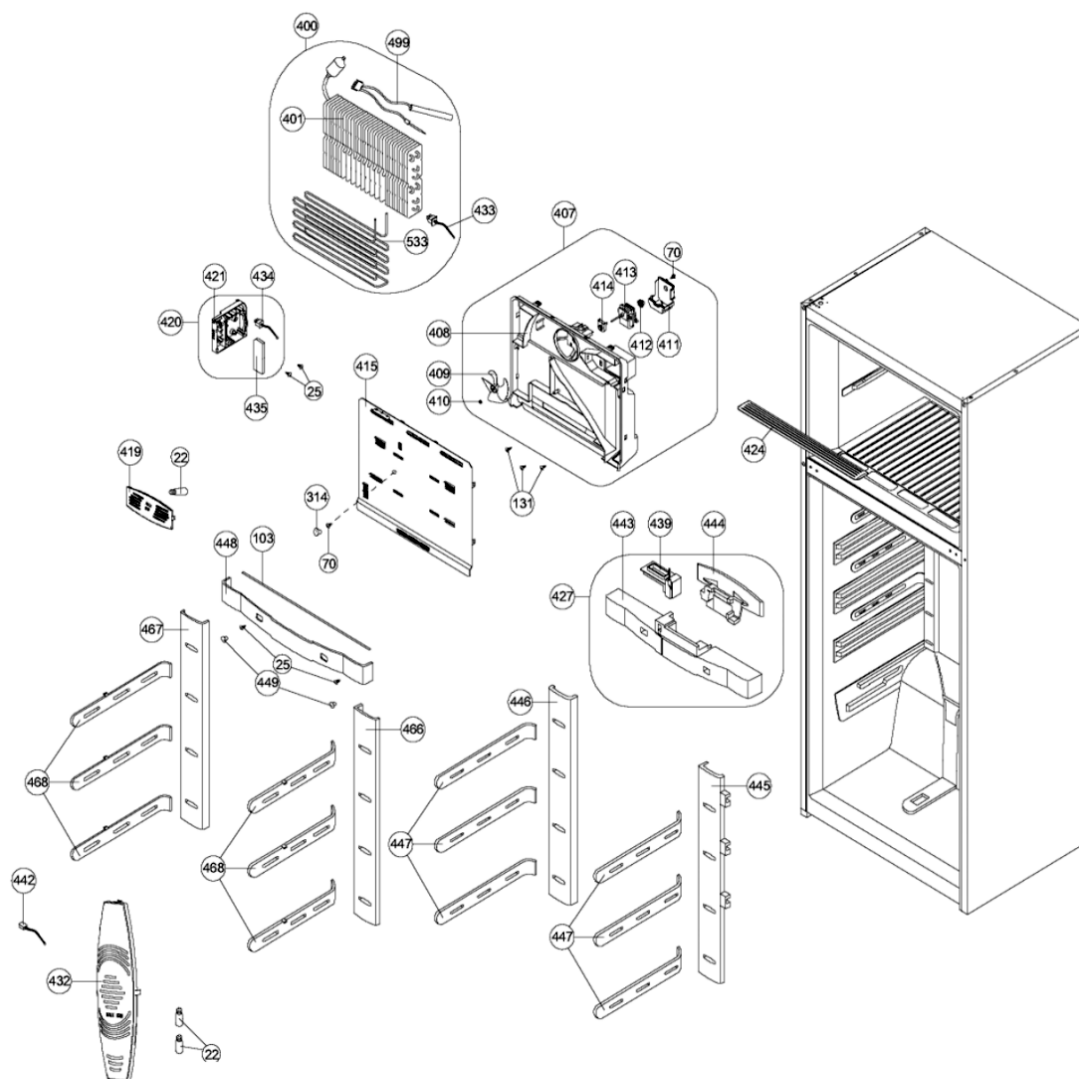

WHR48186

Tavole

WTH 5410_1

WHR48186

Lista

Ricambi

Rif.	Cod.Ricam	Dal S/N	Al S/N	Sostituto	Descrizione	Notizia	Codice
002	48200007554 (C00410595)				cerniera super. destra		
002B	482000012197 (C00412861)				cerniera super. sinistra		
007	482000019077 (C00416393)				vite m5x14		
007	482000018651 (C00513148)				vite m5x14 ysb-f		
009	48200007555 (C00344983)				cerniera centr.		
010	482000019080 (C00416396)				vite tt m5x14		
011	48200002929 (C00270034)				coperchio		
012	482000019481 (C00306359)				testa vite		
015	482000019375 (C00416628)			1 x 482000096462 (C00510549)	cerniera infer.		
016	482000013074 (C00345128)			1 x C00299751 (488000299751)	piedino regol. m8x35 grey		
022	484000000984 (C00314888)			1 x 484000008843 (C00385605)	lampada e14/220-24/15w t22 300#c		
025	482000018670 (C00416110)				vite 40x13 ysb-r-c-inox		
030	481249468049 (C00345723)				molla manopola term.		
037	480132102176 (C00394222)				ripiano vetro		
039	480132103414 (C00394464)			1 x 482000096514 (C00510659)	piano portante		
039	482000020618 (C00417185)			1 x C00280315 (488000280315)	piano portante