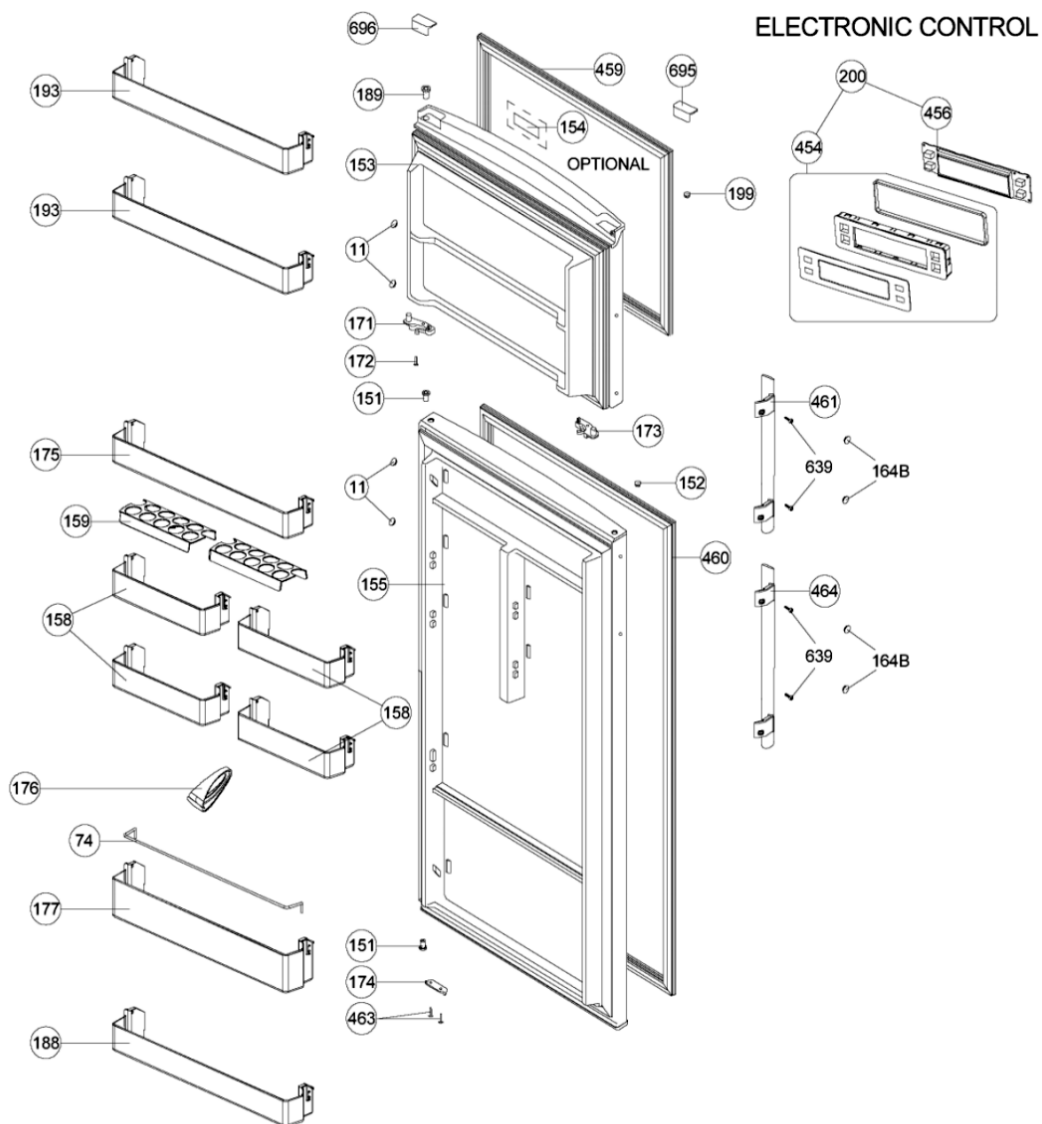

WHR48185

Tavole

WTH 5410_1

WHR48185

Lista

Ricambi

Rif.	Cod.Ricam	Dal S/N	Al S/N	Sostituto	Descrizione	Notizia	Codice
002	48200007554 (C00410595)				cerniera super. destra		
002B	482000012197 (C00412861)				cerniera super. sinistra		
007	482000019077 (C00416393)				vite m5x14		
007	482000018651 (C00513148)				vite m5x14 ysb-f		
009	48200007555 (C00344983)				cerniera centr.		
010	482000019080 (C00416396)				vite tt m5x14		
011	48200002929 (C00270034)				coperchio		
012	482000019481 (C00306359)				testa vite		
015	482000019375 (C00416628)			1 x 482000096462 (C00510549)	cerniera infer.		
016	482000013074 (C00345128)			1 x C00299751 (488000299751)	piedino regol. m8x35 grey		
022	484000000984 (C00314888)			1 x 484000008843 (C00385605)	lampada e14/220-24/15w t22 300#c		
025	482000018670 (C00416110)				vite 40x13 ysb-r-c-inox		
030	481249468049 (C00345723)				molla manopola term.		
037	480132102176 (C00394222)				ripiano vetro		
039	480132103414 (C00394464)			1 x 482000096514 (C00510659)	piano portante		
039	482000020618 (C00417185)			1 x C00280315 (488000280315)	piano portante