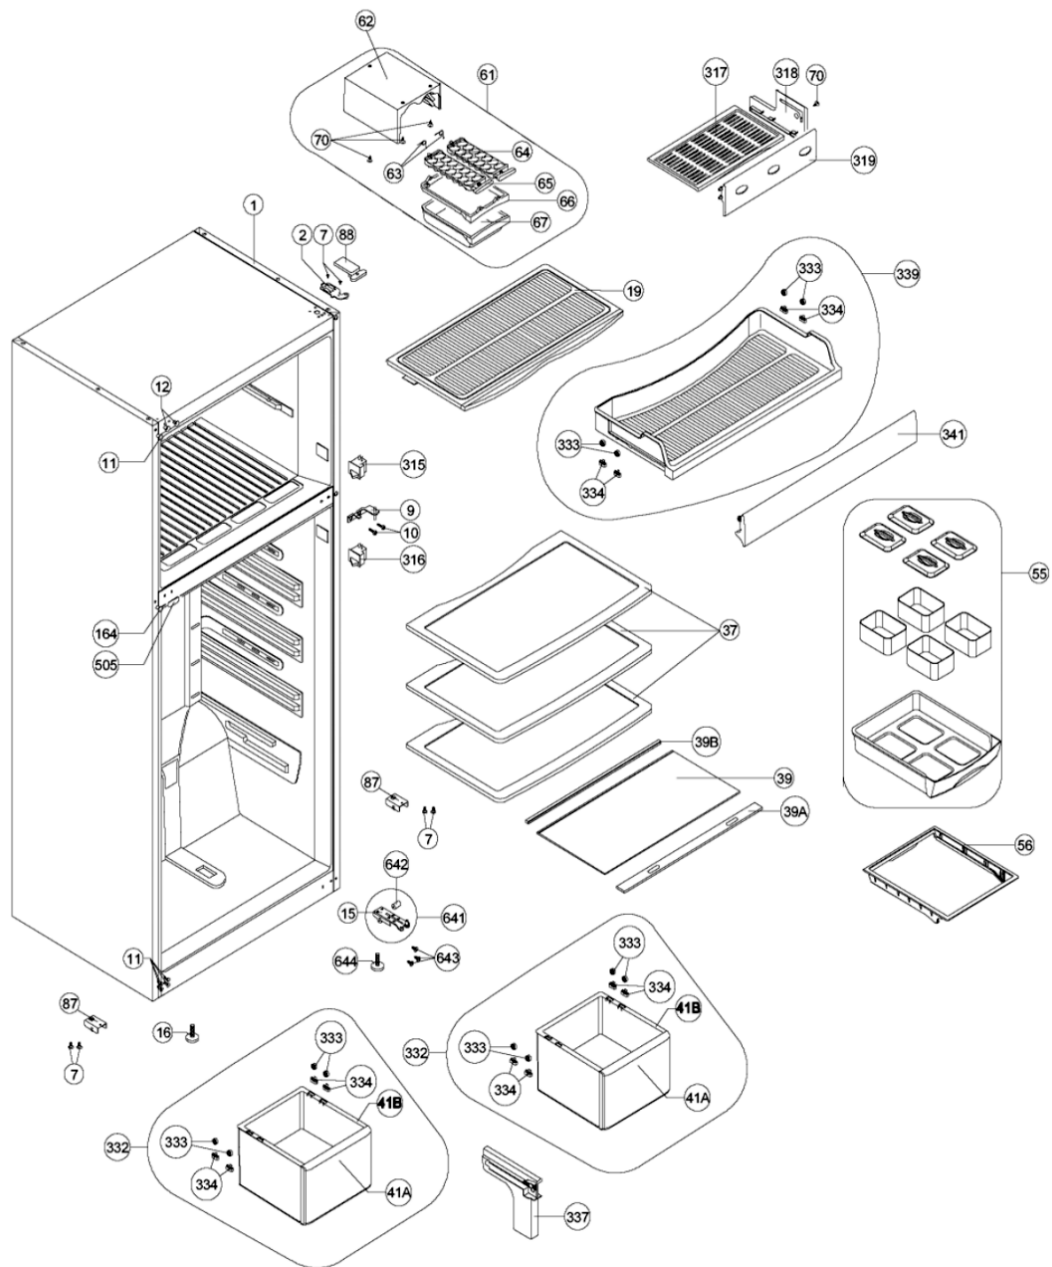

WHR48187

Tavole

WTH5410_1

WHR48187

Lista

Ricambi

Rif.	Cod.Ricam	Dal S/N	Al S/N	Sostituto	Descrizione	Notizia	Codice
002	48200007554 (C00410595)				cerniera super. destra		
002B	482000012197 (C00412861)				cerniera super. sinistra		
007	482000019077 (C00416393)				vite m5x14		
007	482000018651 (C00513148)				vite m5x14 ysb-f		
009	48200007555 (C00344983)				cerniera centr.		
010	482000019080 (C00416396)				vite tt m5x14		
011	48200002929 (C00270034)				coperchio		
012	482000019481 (C00306359)				testa vite		
015	482000019375 (C00416628)			1 x 482000096462 (C00510549)	cerniera infer.		
016	482000013074 (C00345128)			1 x C00299751 (488000299751)	piedino regol. m8x35 grey		
022	484000000984 (C00314888)			1 x 484000008843 (C00385605)	lampada e14/220-24/15w t22 300#c		
025	482000018670 (C00416110)				vite 40x13 ysb-r-c-inox		
030	481249468049 (C00345723)				molla manopola term.		
037	480132102176 (C00394222)				ripiano vetro		
039	480132103414 (C00394464)			1 x 482000096514 (C00510659)	piano portante		
039	482000020618 (C00417185)			1 x C00280315 (488000280315)	piano portante