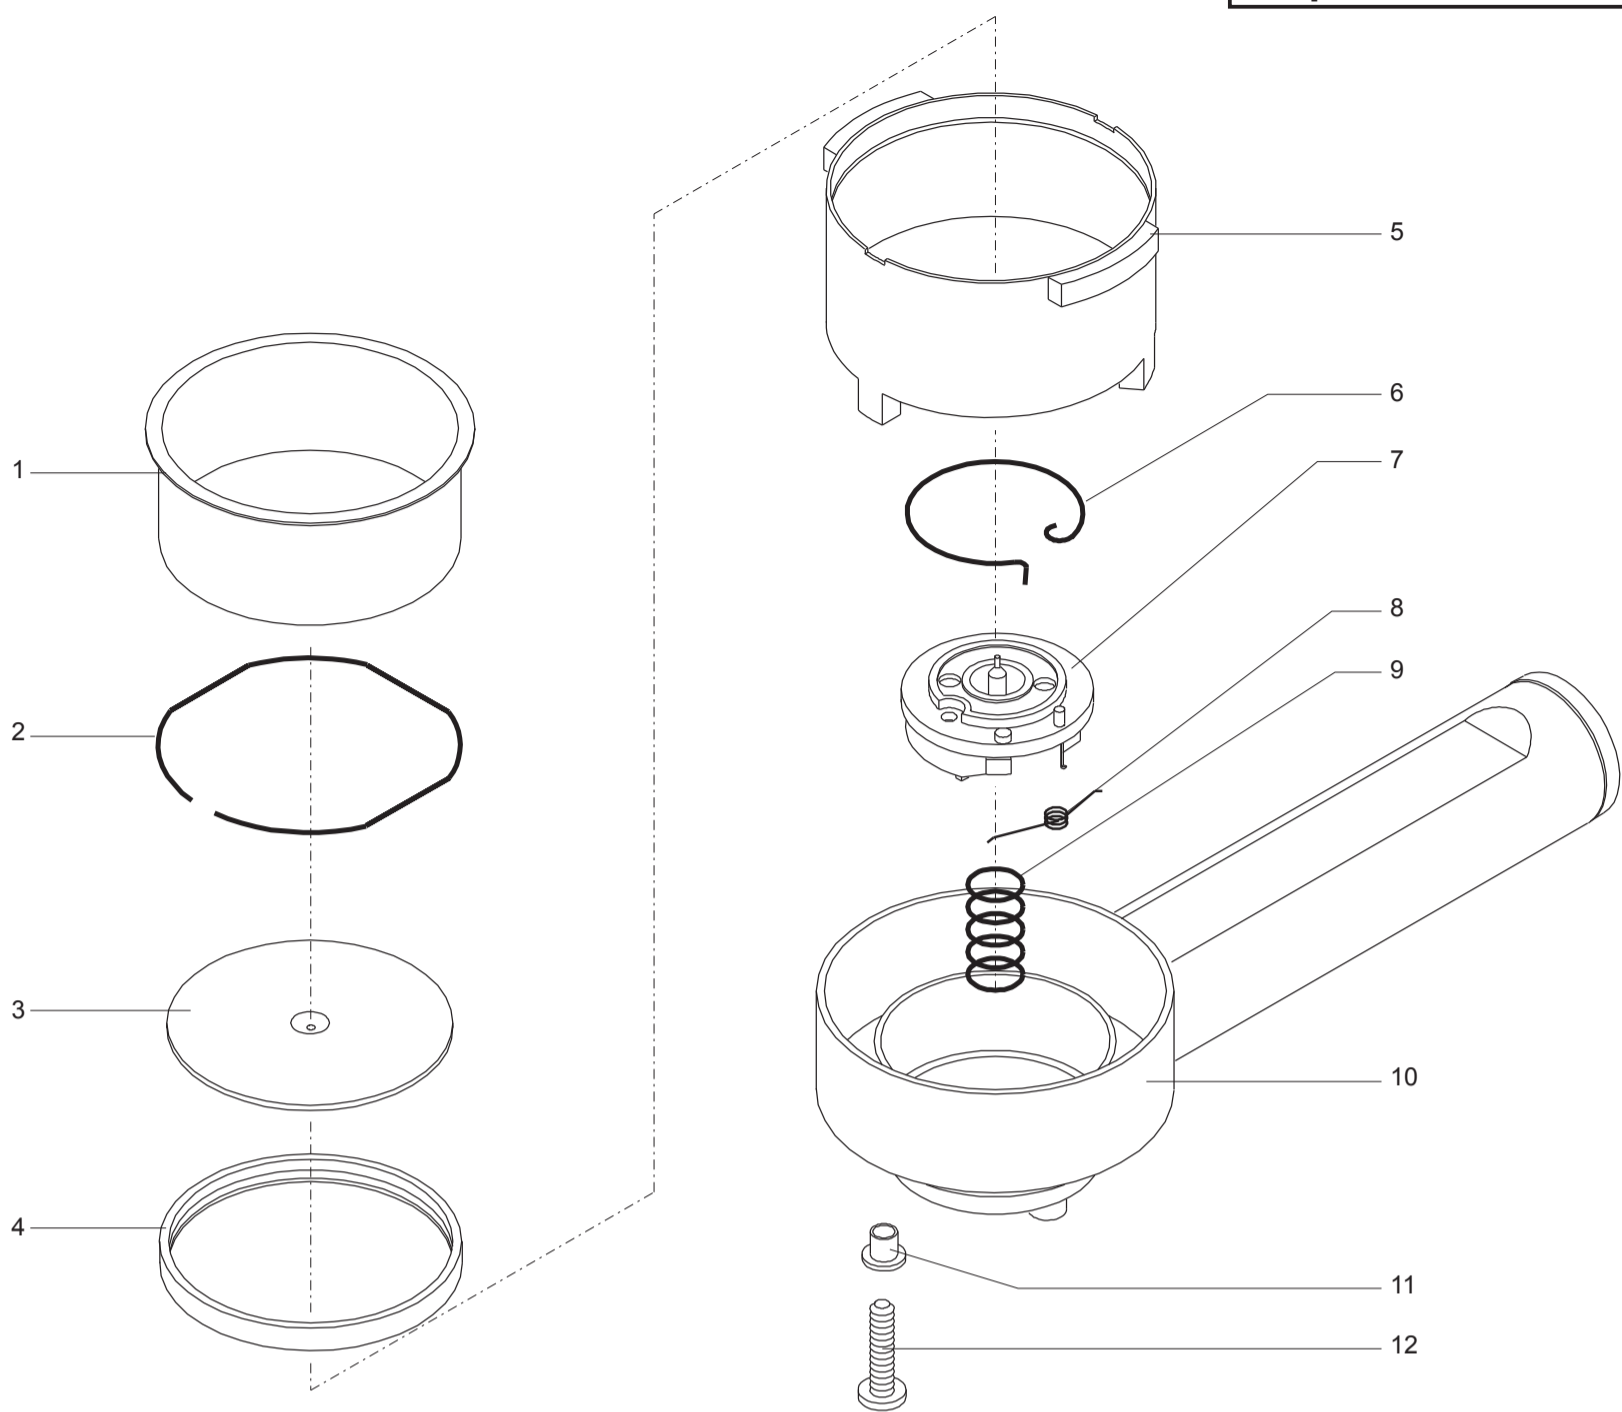

Saeco® PORTAFILTRO PRESSURIZZATO MECCANICO

Cod. 226551250-263-650
Cod. 226551663-850-863

POS	CODICE	DESCRIZIONE	NOTE	POS	CODE	DESCRIPTION	NOTE
01	124650221	FILTRO 2TAZ.54,5X25 S/TAC.FORI D=48		01	124650221	2CUP FILT.54,5X25 W/O.NOT.HOLE D=48	
02	126835918	MOLLA FERMAFILTRO SOTTOCOPP.PIANETA		02	126835918	FILTER LOCK. SPRING FILTERH. PIANE	
	126836818	MOLLA FERMAFILTR.SOTTOCOP.STARBUCKS			126836818	FILTERH. SPRING STARBUCKS	
		X C.A. PRODOTTE DAL 01/05/1999				FOR C.A. PRODUCED FROM 01/05/1999	
03	142862959	CONVOGLIAT.FORO 1,6 PORTAFILTRO PRES/MEC		03	142862959	CONVEYOR HOLE 1,6 PRESS.FILTERHOLD.	
04	145847762	GUARNIZ.X CONVOGL.PORTAFIL.PRES/MEC		04	145847762	PRESS. FILTERHOLD CONVEYOR SEAL	
05	228771128	SOTCOP.PRES/MECC.ALET.STRET.AL.BRIL		05	228771128	PR.FILTERH. NARROW TONG. POL. ALU	
	17000097	SOTCOP.PRES/MECC.V2 AL.BRIL.			17000097	ALUM/POL.V2 PRES/MECC.FILTERHOLDER	
	11023167	SOTTOCOP.PRES/MEC.STARB.OT/CROM.NSF			11023167	NSF/CHROM.PRESS.FILTERHOLD.STARB.	
06	126835818	MOLLA X MANICO PORTAFIL.PRESSUR/MEC		06	126835818	SPRING FILTERHOLD. HAND. PRESS.	
07	229181800	AS.SUPPORTO SPILLO PORTAF.PRESS/MEC		07	229181800	PRESS. FILTERH. PIN SUPPORT	
08	126768418	MOLLA X CAMMA PORTAFILT.PRESSUR/MEC		08	126768418	CAM SPRING FILT.HOLD PRESS.	
09	126769918	MOLLA X SPIL.PORTAFIL.PRES/MEC.L=13		09	126769918	SPRING FILTH .NE.VAL.MEC.TAKEOFFL=	
10	146552650	MANICO NER.OP/LUC.PRES/MEC.SEN/SOTC		10	146552650	HAND.BLA. OP/GLO PRESS. W/O FILTER	
	146552663	MANICO GRI.OP/LUC.PRES/MEC.SEN/SOTC			146552663	HAND.GREY OP/GLO.PRESS. W/O FILTER	
11	11022223	DISTANZ.PORTAFILTR.PRES/MEC.OT/TEA		11	11022223	TEA/BRASS SPACER FOR PRESS.FILTERHOLDER	
12	129730721	VITE TCB PZ/SW 4X12 UNI 8112 INOX		12	129730721	TCB SCREW PZ/SW 4X12 UNI 8112 SS	
	226551250	PORTAFILT.PRESS.MECC.ALET.STRET.NER			226551250	PRESS. FILTERH.NARROW TONGUE BLA.	
	226551263	PORTAFILT.PRESS.MECC.ALET.STRET.GRI			226551263	PRESS. FILTERH.NARROW TONGUE GREY	
	226551650	PORTAFILT.PRESS.MECC.AL.NERO OP/LUC			226551650	PRESS. FILTERH. ALU BLACK OP/POLIS	
	226551663	PORTAFILT.PRESS.MECC.AL.GRIG.OP/LUC			226551663	PRESS. FILTERH. ALU.GREY OP/POLISH	
	226551850	PORTAFILT.PRESS.MECC.OT.NERO OP/LUC			226551850	PRESS. FILTERH. BRASS BLACK OP/POL	
	226551863	PORTAFILT.PRESS.MECC.OT.GRIG.OP/LUC			226551863	PRESS. FILTERH. BRASS GREY OP/POLI