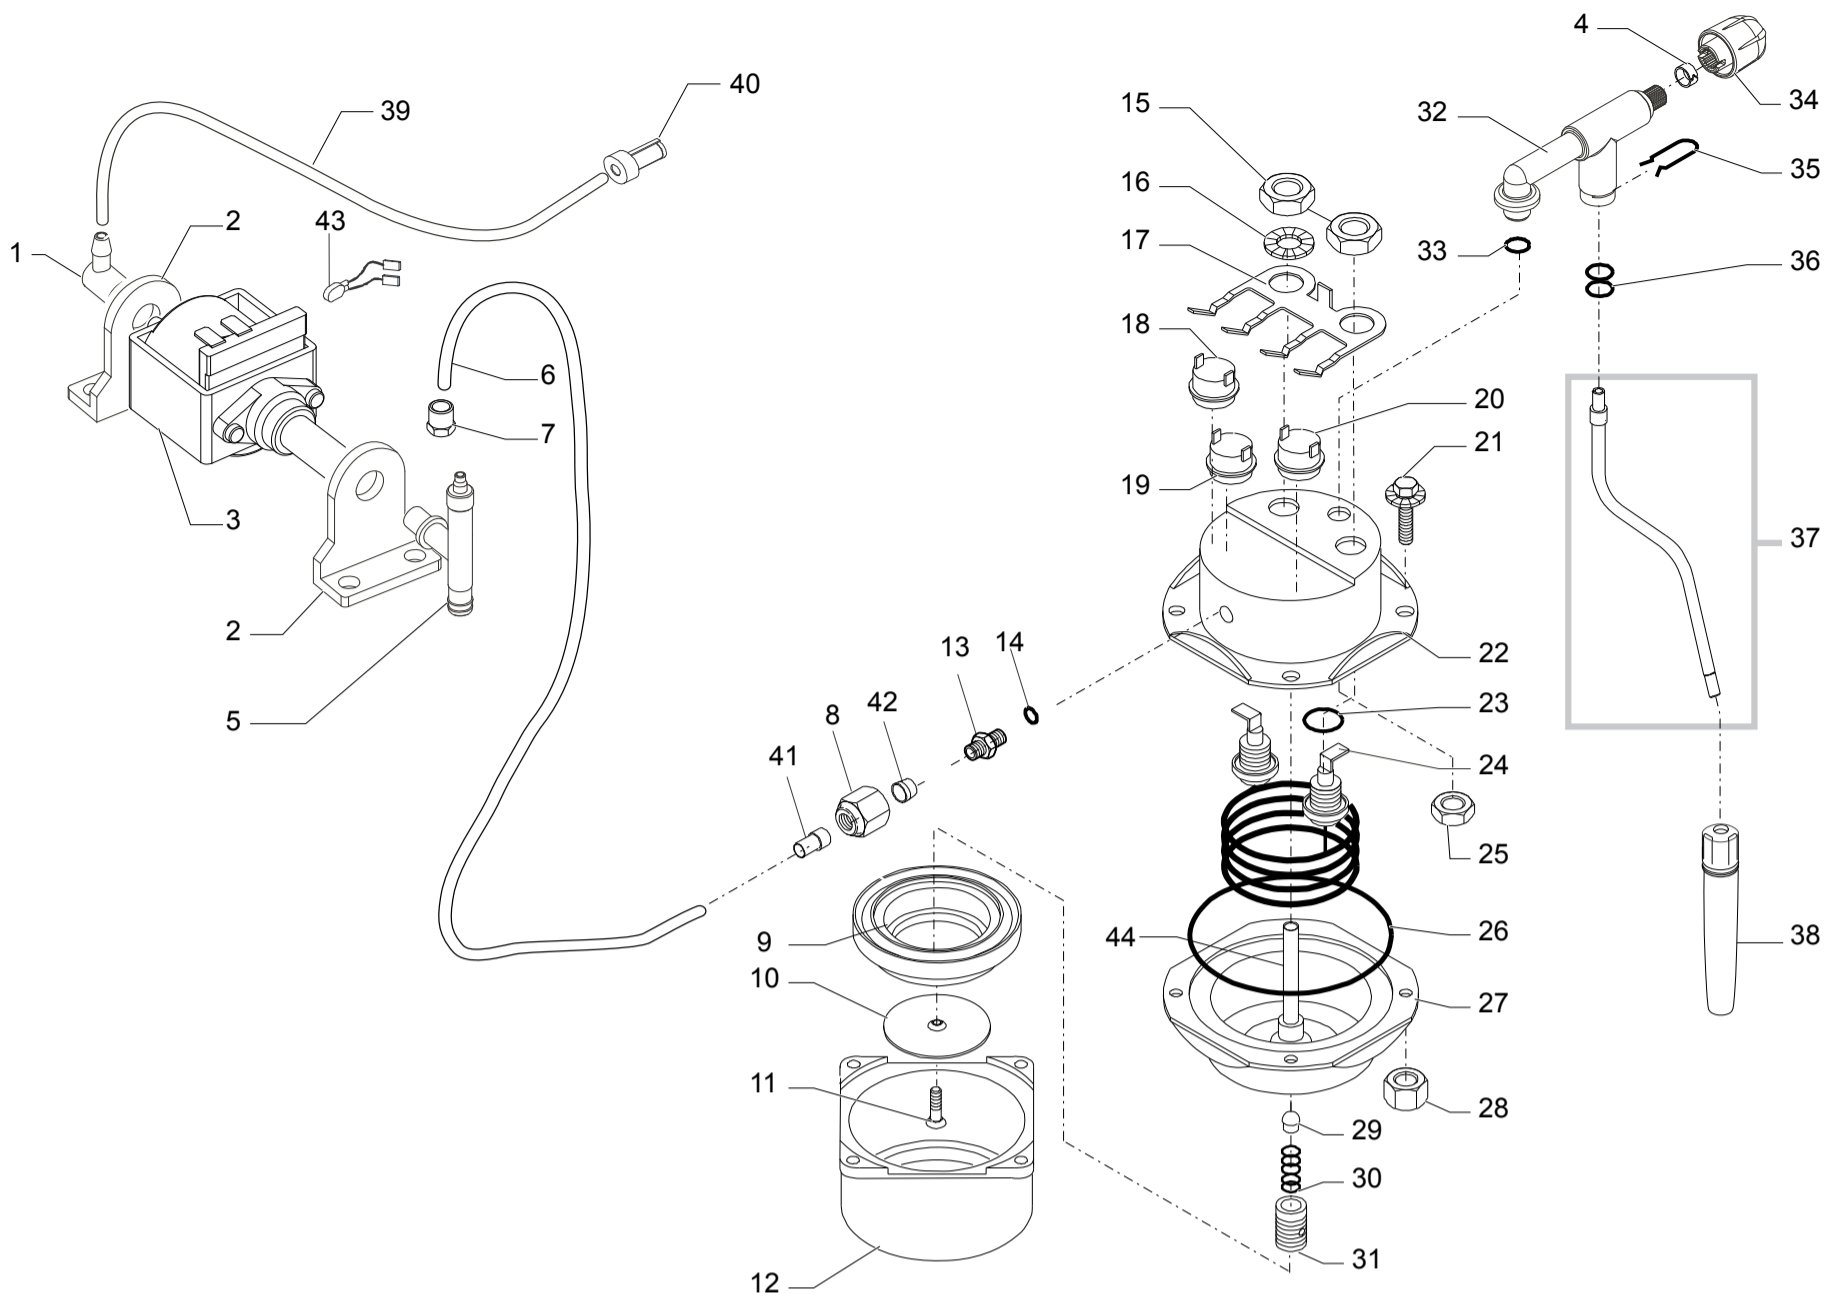

SIN024XN RI9330/01

CE Cod. 10002403-2768

POS	CODE	12NC	DESCRIPTION	NOTE	POS	CODE	12NC	DESCRIPTION	NOTE
01	6315001010	996530037762	KEY ON-OFF SILVER						
02	WGA5316001000	996530063649	RED LUMINOUS SIGNALER 230V						
03	WGA4315007000	996530063534	BUTTONS SUPPORT						
04	WGA5302001000	996530063648	UNIPOLAR SWITCH						
05	129660802	996530012979	PANELVIT TCB SCREW4 X16 DIN 7505 Z						
06	6315001000	996530037761	KEY COFFEE SILVER						
07	6315001020	996530037763	SILVER STEAM KEY S/SCR.						
08	WGA5316002000	996530063651	GREEN LUMINOUS SIGNALER 230V						
09	11008508	996530004896	GEN.WIRING ARMONIA ESE ASSY.						
10	12000280	996530007788	CUP SOCKET EN 60320 C 13						
11	WGA4316002000	996530063536	BLACK MOUNTING PLATE ARMONIA						
12	12000450	996530007819	SCREW TCBR TORX 10 3,5X12 PLAST.ZN-N						
13	123160502	996530011189	GALVANIZED NUT M5 HIGH UNI 5587-68						
14	WGA4315006000	996530063533	TRANSP/GREY WATER CONTAINER S/SCR.MAX						
15	WGA4315001000	996530063532	BLACK CASING ARMONIA						
16	WGAFG0245	996530064031	BLACK FOOT						
17	WGA8315008000	996530063842	BLACK CASING ARMONIA ASSY.						
18	11000155	996530000099	BLACK CASING COVER S/SCR.VAP.ARMONIA						
19	11008566	996530004929	SILVER FRONT PANEL SAECO S/S.ARMONIA ESE						
20	183911050	996530025808	BLACK POWER CABLE SCHUKO L=1200						
21	11000101	996530000064	SILVER GRATE ARMONIA EASY						
22	WGA4316004000	996530063537	BLACK DRIP TRAY ARMONIA						
23	145501211	996530015694	RED FLOAT FOR DRIP TRAY SMART						
24	15001261	996530008993	MANUAL SAE SIN024XN ARMONIA ESE						
25	146680150	996530016517	BLACK COFFEE MEASURE						
26	226551650	996530029824	KIT SAE PORTAFILTER CREMA BLK SEE EXP.CODE E90005 LAST PAGE						
27	175900400	996530021836	PS-E UPPER INSERT FOR BOX ARMONIA						
28	175892500	996530021749	CARDBOARD INSERT ACCESSORIES ESPR.PLUS						
29	175900500	996530021837	PS-E LOWER INSERT FOR BOX ARMONIA						
30	13000610	996530008254	DISPLAY BOX SAECO ARMONIA ESE						