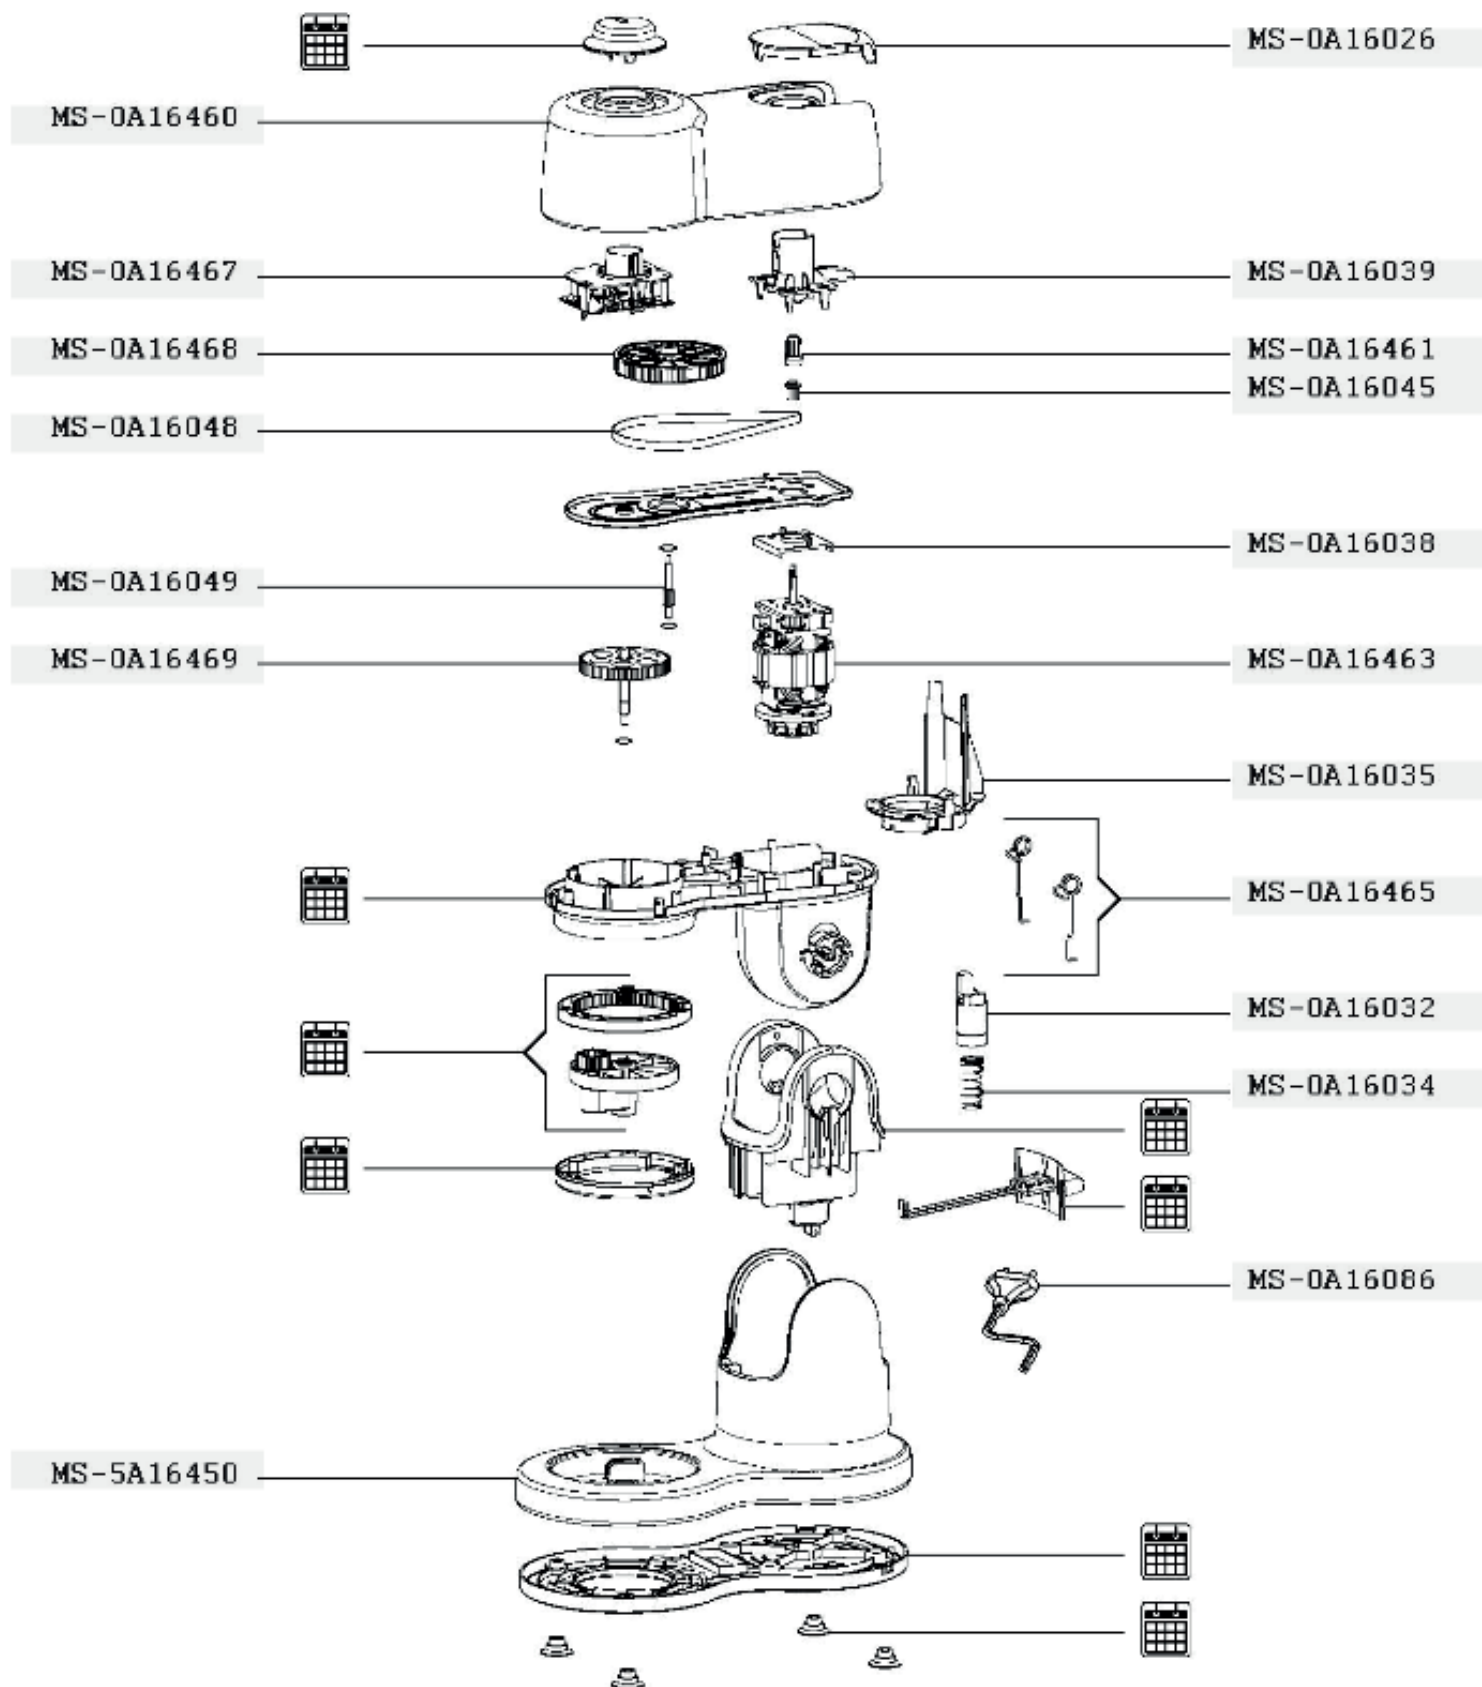

Moulinex

QA201110/700
3,5L

MS-0A16480

MS-0A16481

MS-0A16485

MS-0A16482

MS-0A16484

MS-0A16483

MS-4A16232

MS-0A16236

Moulinex

QA201110/700

3,5L

Moulinex

QA201110/700
3,5L

MS-4A16104

MS-0A16471

MS-0A16473

MS-0A16472

MS-0A16015

MS-0A16235

Moulinex

QA201110/700
3,5L

MS-0A16027

QA201110/700
3,5L