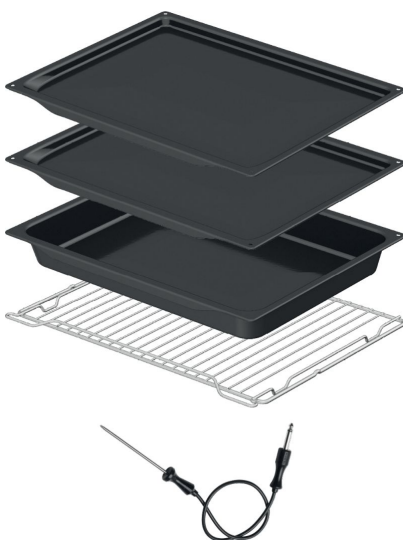

OP8664S

Tipo installazione: Incasso

Serie: Craft

Design/Colore: Acciaio

Dimensioni prodotto (HxLxP): 59,5 × 59,7 × 54,7 cm

5 Air Flow, Volume 71 litri, Pulizia pirolitica, Auto Roast, Defrosting (ASKO) BW, Aria calda 3D ECO

- Illuminazione del forno: Entrambi i lati
- Volume interno: 71 l.
- Visibilità perfetta
- Guide completamente estraibili
- Guide telescopiche completamente estraibili su 1 livello
- 1 Griglia
- 1 Leccarda profonda
- 1 Leccarda bassa

Interazione e controllo

- Design della manopola: Ergonomico
- TFT mini

Funzioni e programmi

- Riscaldamento inferiore
- Riscaldamento superiore
- Riscaldamento superiore e inferiore
- Grill
- Grill grande
- Grill ventilato
- Aria calda 3D
- Aria calda 3D ECO
- Riscaldamento inferiore ventilato
- Riscaldamento inferiore ventilato
- Scongellamento
- Scaldastoviglie
- Mantenimento in caldo
- Preriscaldamento rapido
- AutoRoast

Design e integrazione

- Porta: Vetro e acciaio
- Design/Colore: Acciaio
- Acciaio antimpronta
- Dimensione nicchia: 59 × 56 × 55 cm

Sicurezza e Manutenzione

- Raffreddamento dinamico DC+
- Chiusura Assistita
- Porta in vetro piatta e rimovibile
- Sistema di pulizia pirolitico
- Guide aggiuntivi adatti per pirolisi