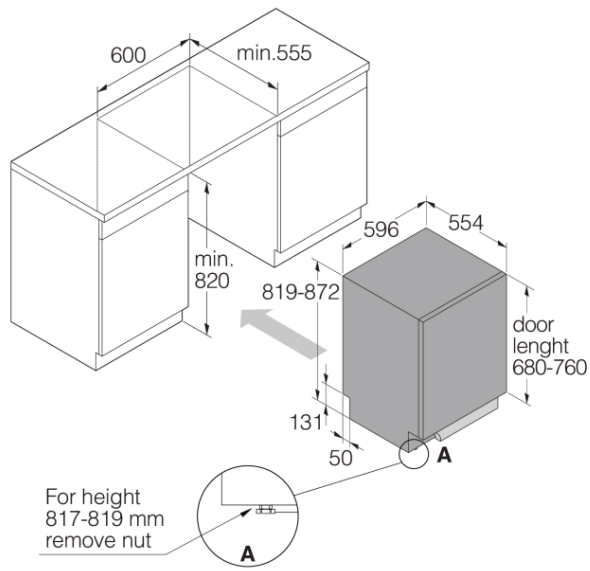

- Larghezza minima della nicchia: 600 mm
- Altezza minima della nicchia: 820 mm
- Profondità (compreso spazio tra l'apparecchiatura e il muro): 555 mm
- Altezza regolabile: 53 mm

---

#### Dimensioni

- Larghezza: 596 mm
- Altezza: 819 mm
- Profondità: 554 mm
- Altezza massima del prodotto: 872 mm
- Lunghezza del cavo di alimentazione elettrica: 1730 mm
- Profondità con porta aperta: 1191 mm
- Lunghezza tubo flusso in entrata: 163 cm
- Lunghezza tubo flusso in uscita: 200 cm

#### Informazioni logistiche

- Larghezza del prodotto imballato: 640 mm
- Altezza del prodotto imballato: 890 mm
- Profondità del prodotto imballato: 680 mm
- Peso lordo: 42,5 kg
- Codice prodotto: 742805
- Codice EAN: 3838782740527