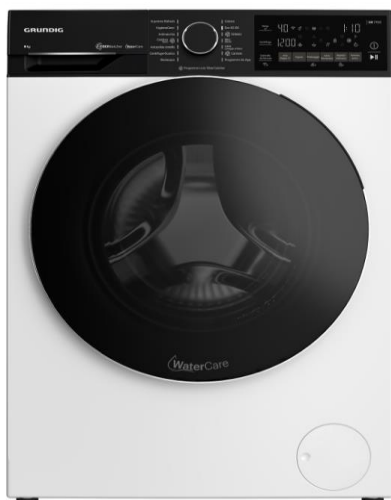

# GWP79419W-IT

Lavatrice a libera installazione GR7700

Codice SAP: 7178549600

Codice EAN: 4013833057192

**GRUNDIG**

## DESIGN

Display	Touch Pro
Colore oblò	Nero con la cornice cromata
Colore manopola	Nera con la cornice cromata
Cover sulla porta	Sì
Profilo cassetto	Cromato

## CONFIGURAZIONE INTERNA

Cestello Acciaio Inox Aquawave	Sì con luce interna a LED
Vasca in plastica PET riciclata	Sì - RecycledTub
Cassetto Detersivo AutoClean	Sì